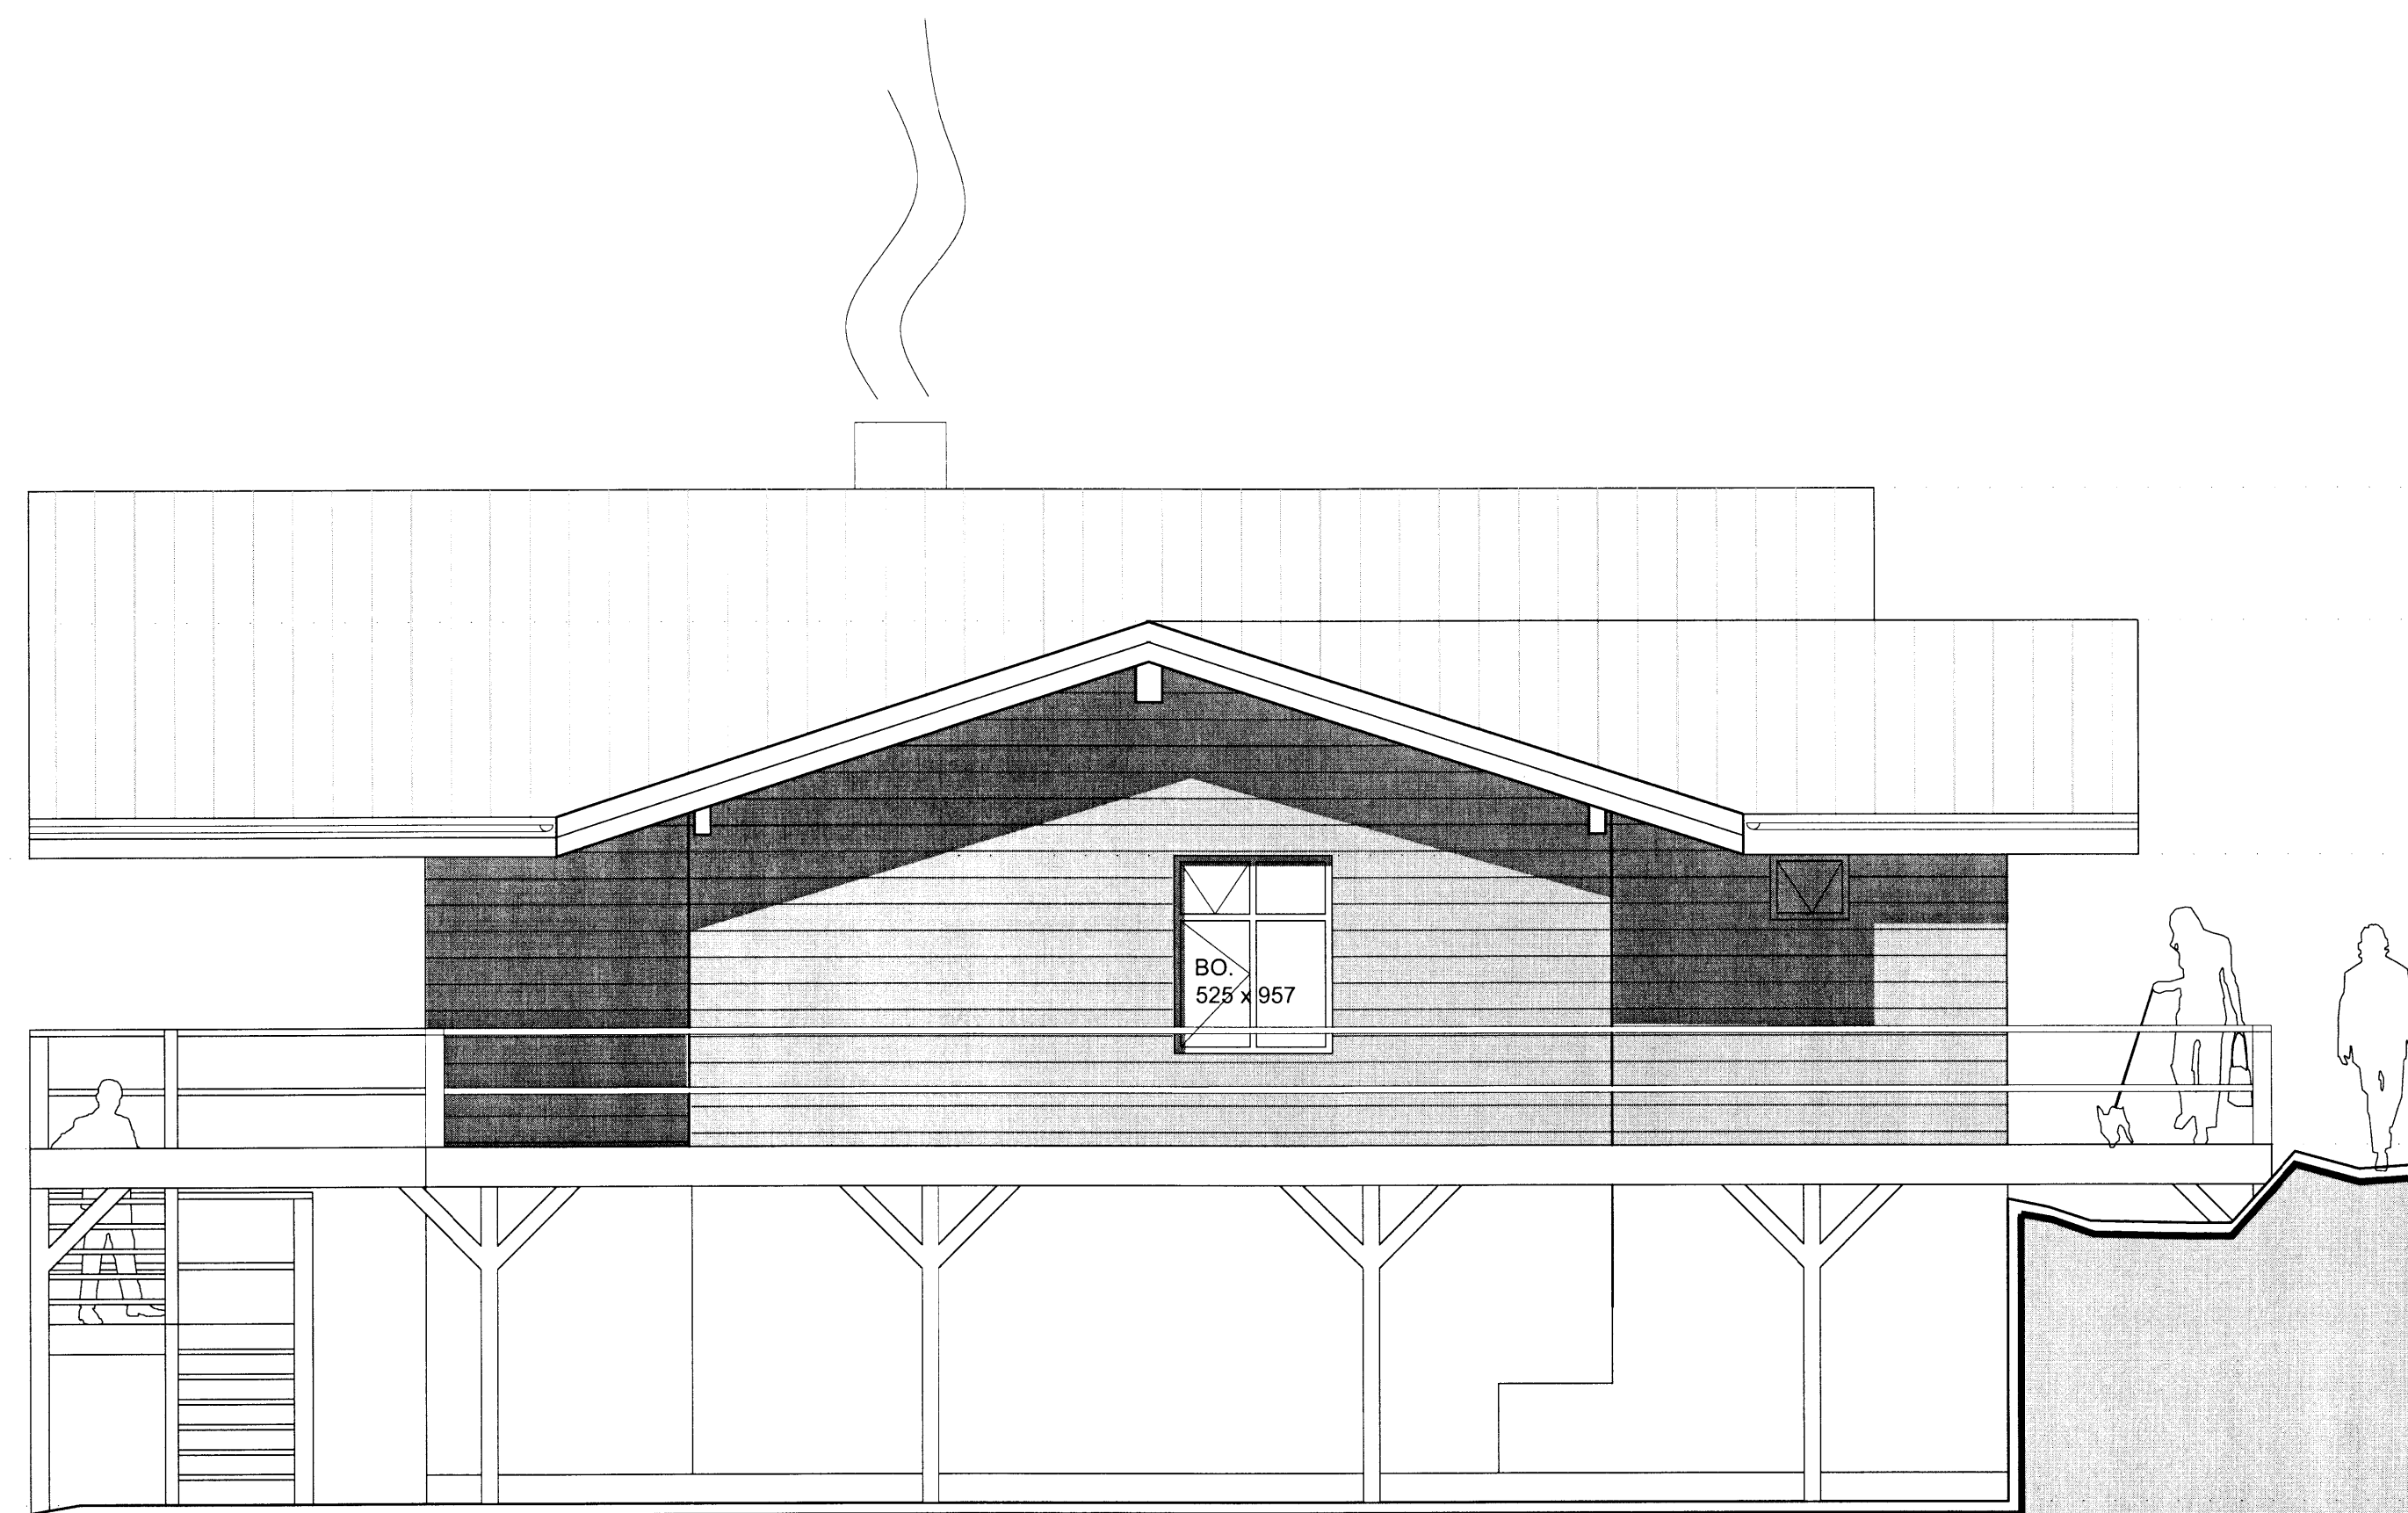

K 4,97

K 3,97

K 2,20

K 0,00

K -2,70

700 1160 200 900 750 2950 700 2450 200 2650 10150

Útlit suður mkv. 1:50

K 4,97

K 3,97

K 2,20

K 0,00

K -2,70

Útlit austur mkv. 1:50

Verkhelti:	Klausturhólar 10 Grimsnes
Verkhliuti:	útlit suður / vestur
Teiknínúmer:	05
Mælikvæði:	1:50
Teiknað:	gg / ip
Yfirfarð:	
Samþykkt:	
Verknúmer:	0915
Útgáfudagur:	23.07.2015
Teiknistöð:	
Útprintað:	