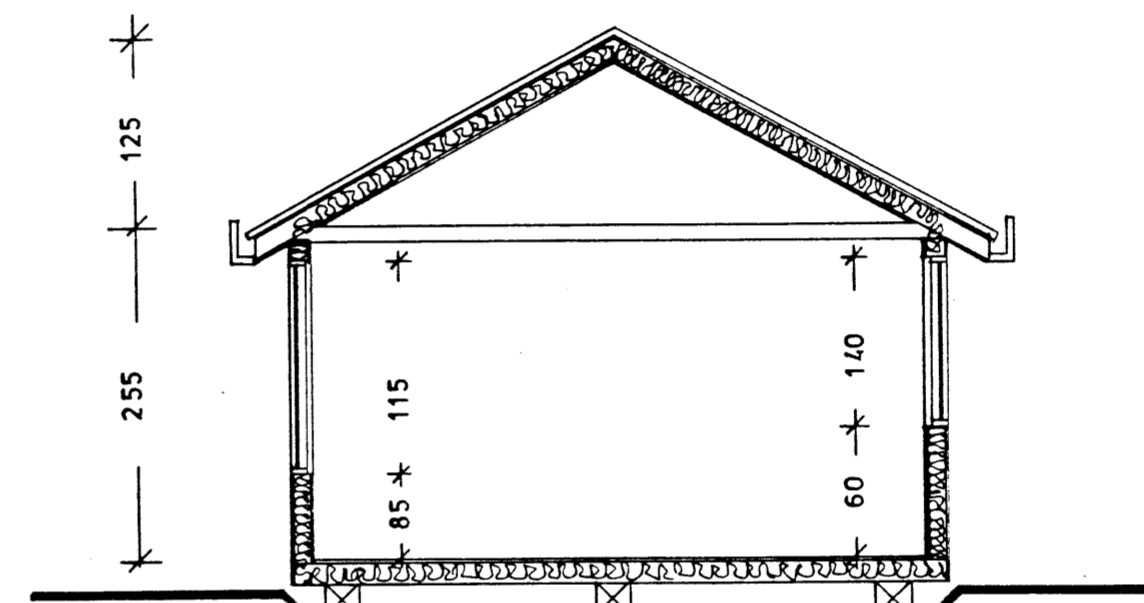

NORDUR

VESTUR

SUDUR

AUSTUR

SNÍÐ

ÚTVEGGIR GÓLF OG ÞAK ER ÚR TÍMBRI
 EINANGRÆÐ MEÐ ÖLDNÆMRI EINANGRUN.
 VATNSKLÆÐING AÐ UTAN.
 BÁRUJÄRN Á ÞAKI
 ÖLL KLÆÐINGINNI ER PLÆGGÐUR VÍÐUR.

PLANMYND.

SUMARBÚSTAÐUR.
 Í LANDI KJARNHOLTS Í BISKUPST.
 32.56 M² 108.26 M²
 PLANMYND, ÚTLIT, SNÍÐ. MKV. 1:50
 AFSTÖÐUMYND MKV. 1:1000
 REYKJAVÍK Í JÚLÍ 1989