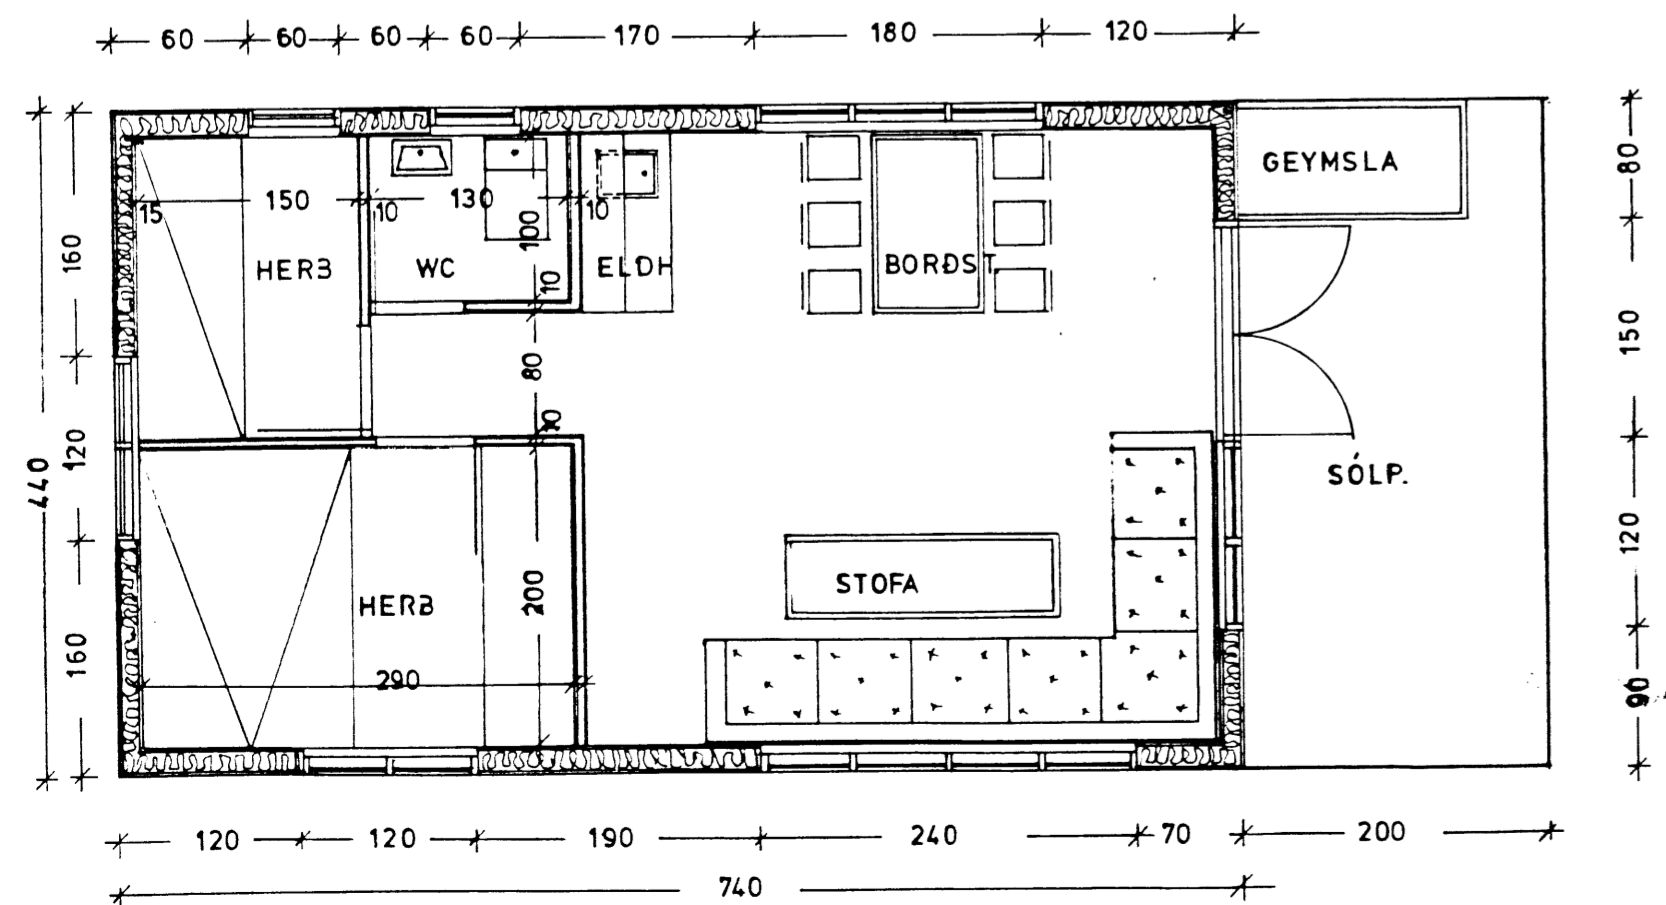

NORDUR

VESTUR

SUDUR

AUSTUR

SNÍÐ

ÚTVEGGIR GÓLF OG ÞAK ER ÚR TÍMBRI
 EINANGRÆÐ MEÐ ÖLDNÆMRI EINANGRUN.
 VATNSKLÆÐING AÐ UTAN.
 BÁRUJÄRN Á ÞAKI
 ÖLL KLÆÐINGINNI ER PLÆGGÐUR VÍÐUR.

PLANMYND.

SUMARBÚSTAÐUR.
 Í LANDI KJARNHOLTS Í BISKUPST.
 32.56 M² 108.26 M²
 PLANMYND, ÚTLIT, SNÍÐ. MKV. 1:50
 AFSTÖÐUMYND MKV. 1:1000
 REYKJAVÍK Í JÚLÍ 1989