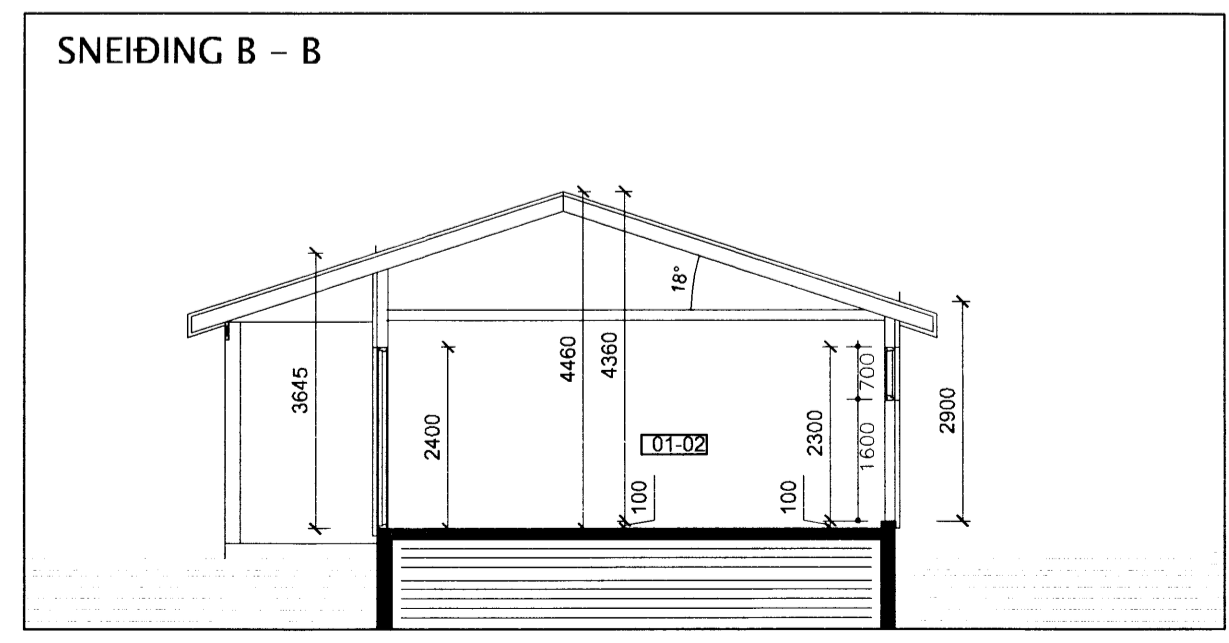

Ríkisráðgjafi
Ríkisráðgjafi

SUÐVESTLÆG HLIÐ

NORÐAUSTLÆG HLIÐ

NORÐVESTLÆG HLIÐ

SUÐAUSTLÆG HLIÐ

Breytingar:	
 HÚSEY Teikni- og verkfræðisvæðingustofa SELFOSSI	
Vinnustofa:	Stóru-Sandvík 4, 801 Selfoss. Sími 482-1738 / 898-9199 Netfang: sams@simnet.is
Áh.m. og réttahafi ©:	Samúel Smári Hreggviðsson, byggingateknifræðingur, M.T.E.Í. Kt.: 200752-4659
Viðfangsefni:	BJARKARBRAUT 13, Reykholti Biskupstungum, Bláskógabyggð.
Verkhúti:	ÚTLIT OG SNIÐ
Mælikvarði:	Teiknað/Reiknað: 1:100 ssh
Dagsetning:	Stóru-Sandvík 4, í ágúst 2005
Samþykkt:	
Verknúmer:	S1L-05,17
Teikn.nr.:	1 - 02