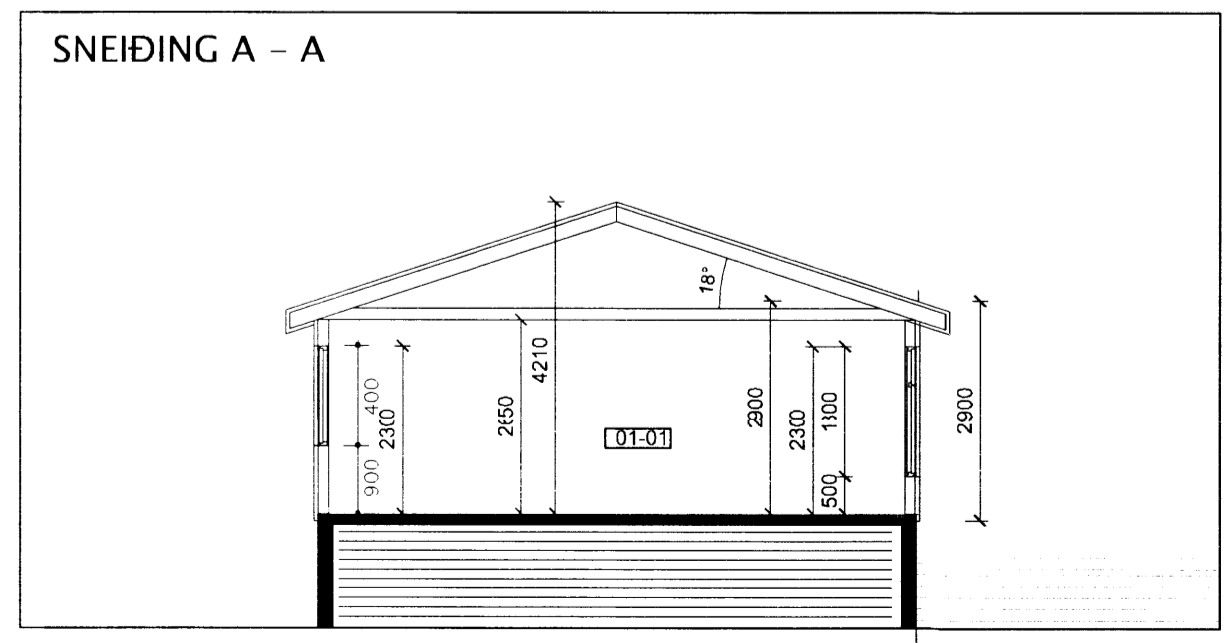

Ríkisráðgjafi
Ríkisráðgjafi

SUÐVESTLÆG HLIÐ

NORÐAUSTLÆG HLIÐ

NORÐVESTLÆG HLIÐ

SUÐAUSTLÆG HLIÐ

Breytingar:	
 HÚSEY Teikni- og verkfræðisvæðingustofa SELFOSSI	
Vinnustofa:	Stóru-Sandvík 4, 801 Selfoss. Sími 482-1738 / 898-9199 Netfang: sams@simnet.is
Áh.m. og réttahafi ©:	Samúel Smári Hreggviðsson, byggingateknifræðingur, M.T.E.Í. Kt.: 200752-4659
Viðfangsefni:	BJARKARBRAUT 13, Reykholti Biskupstungum, Bláskógabyggð.
Verkhúti:	ÚTLIT OG SNIÐ
Mælikvarði:	Teiknað/Reiknað: 1:100 ssh
Dagsetning:	Stóru-Sandvík 4, í ágúst 2005
Samþykkt:	
Verknúmer:	S1L-05,17
Teikn.nr.:	1 - 02