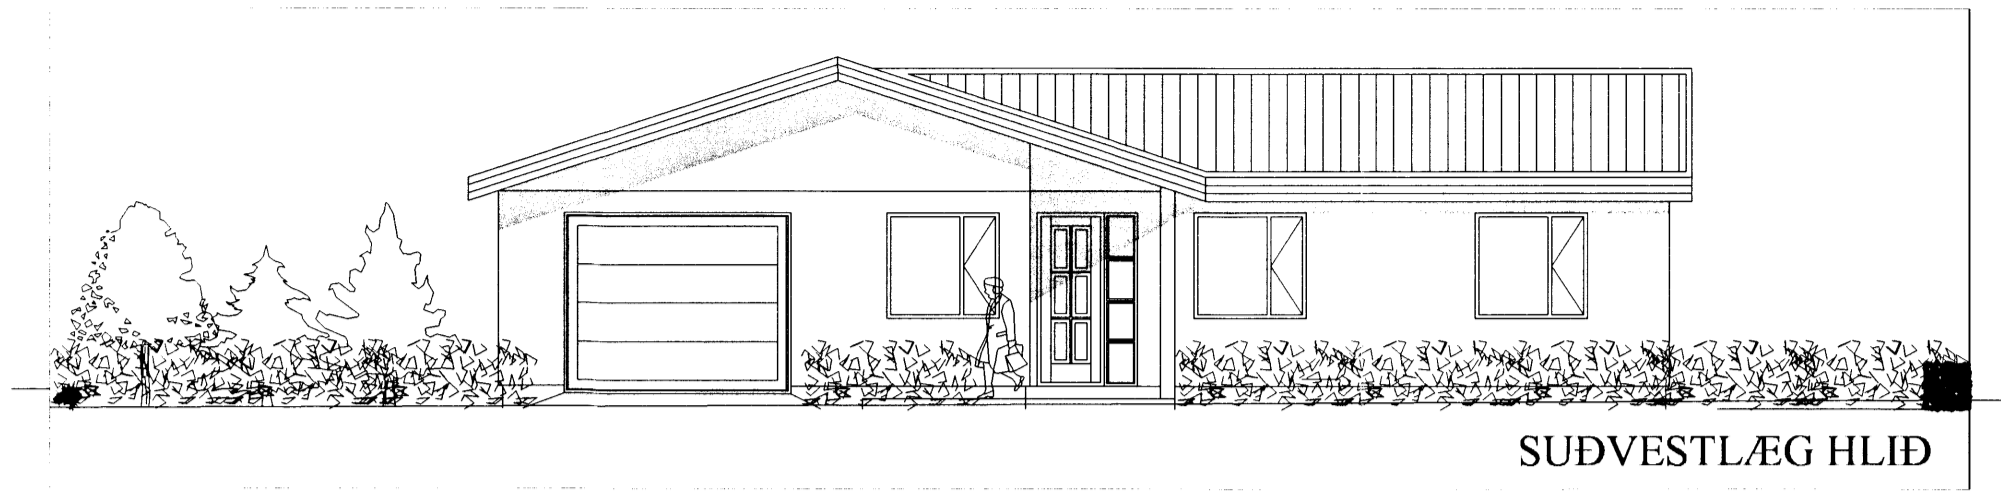

Ríkisráðgjafi
Ríkisráðgjafi

SUÐVESTLÆG HLIÐ

NORÐAUSTLÆG HLIÐ

NORÐVESTLÆG HLIÐ

SUÐAUSTLÆG HLIÐ

Breytingar:	
 HÚSEY Teikni- og verkfræðisvæðingustofa SELFOSSI	
Vinnustofa:	Stóru-Sandvík 4, 801 Selfoss. Sími 482-1738 / 898-9199 Netfang: sams@simnet.is
Áh.m. og réttahafi ©:	Samúel Smári Hreggviðsson, byggingateknifræðingur, M.T.E.Í. Kt.: 200752-4659
Viðfangsefni:	BJARKARBRAUT 13, Reykholti Biskupstungum, Bláskógabyggð.
Verkhúti:	ÚTLIT OG SNIÐ
Mælikvarði:	Teiknað/Reiknað: 1:100 ssh
Dagsetning:	Stóru-Sandvík 4, í ágúst 2005
Samþykkt:	
Verknúmer:	S1L-05,17
Teikn.nr.:	1 - 02