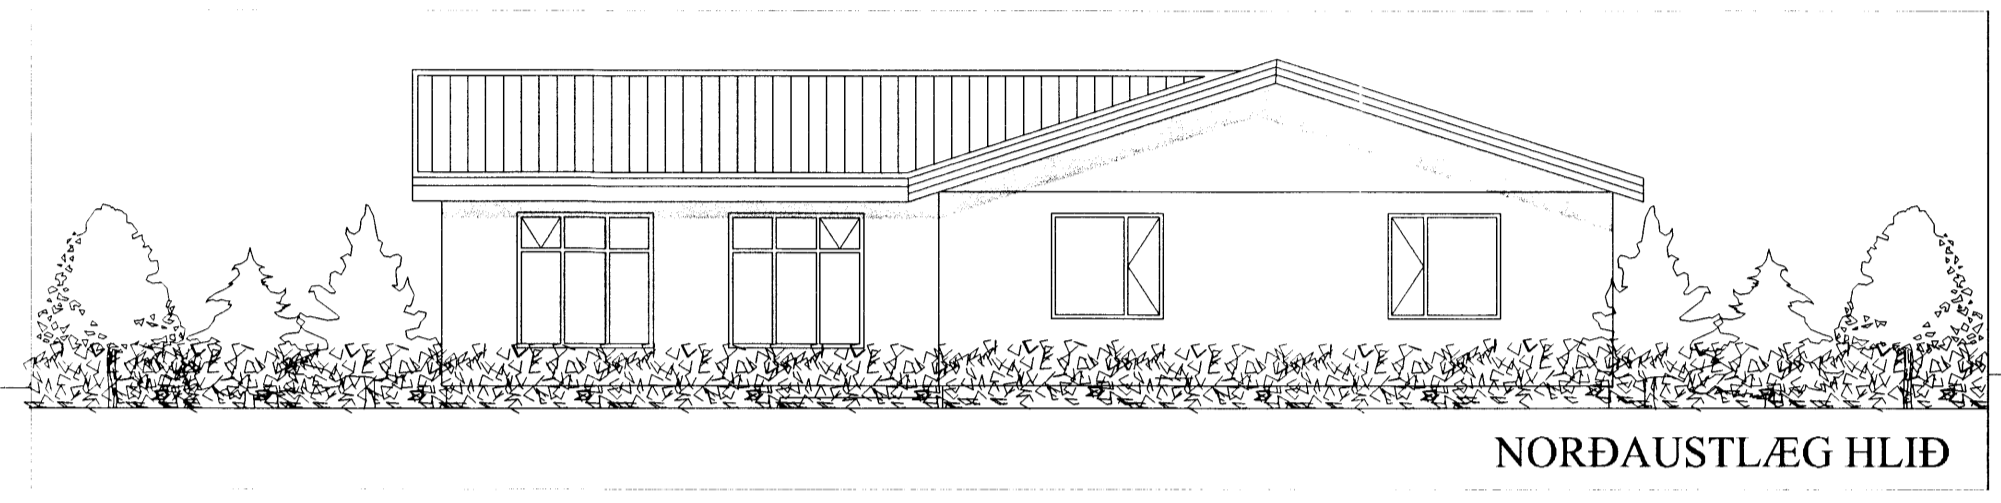

Ríkisráðgjafi
Ríkisráðgjafi

SUÐVESTLÆG HLIÐ

NORÐAUSTLÆG HLIÐ

NORÐVESTLÆG HLIÐ

SUÐAUSTLÆG HLIÐ

Breytingar:	
 HÚSEY Teikni- og verkfræðisvæðingustofa SELFOSSI	
Vinnustofa:	Stóru-Sandvík 4, 801 Selfoss. Sími 482-1738 / 898-9199 Netfang: sams@simnet.is
Áh.m. og réttahafi ©:	Samúel Smári Hreggviðsson, byggingateknifræðingur, M.T.E.Í. Kt.: 200752-4659
Viðfangsefni:	BJARKARBRAUT 13, Reykholti Biskupstungum, Bláskógabyggð.
Verkhúti:	ÚTLIT OG SNIÐ
Mælikvarði:	Teiknað/Reiknað: 1:100 ssh
Dagsetning:	Stóru-Sandvík 4, í ágúst 2005
Samþykkt:	
Verknúmer:	S1L-05,17
Teikn.nr.:	1 - 02