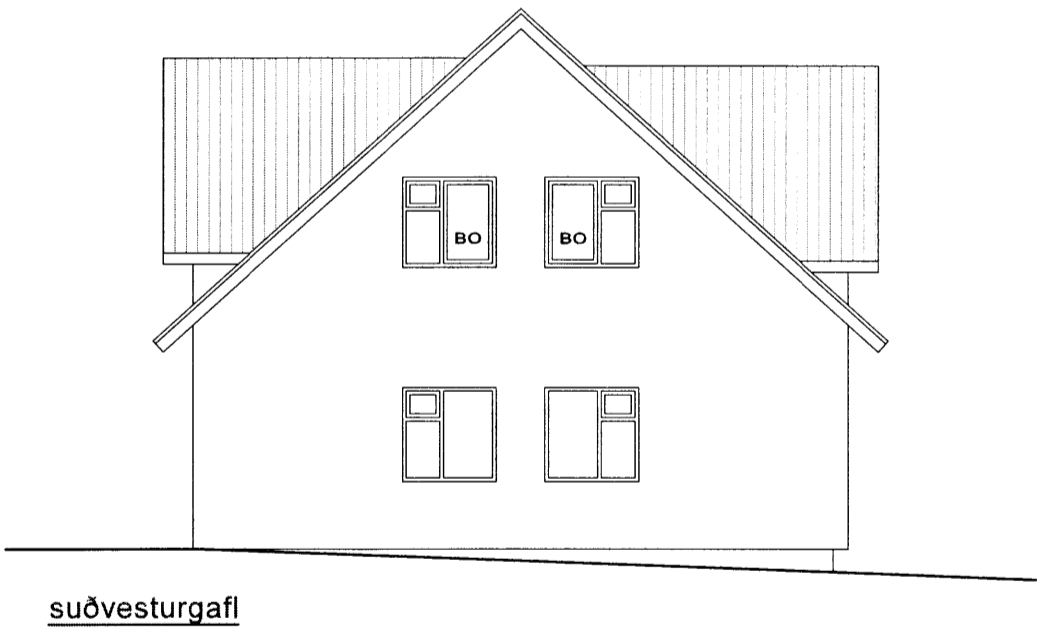

norðausturgafi

suðausturhlíð

sneiðing B-B

norðvesturhlíð

suðvesturgafi

sneiðing A-A

Einar Ingimarsson
arkitekt
Skúlagötu 9, 310 Borgarnes
símar 567 2772, 894 4878
netfang lynghals@simnet.is

Bræðratunga, Bláskógabyggð

útlit og sneiðing 18. mars 2016, Einar

kvæði: 1:100

Einar Ingimarsson

7903

2/2