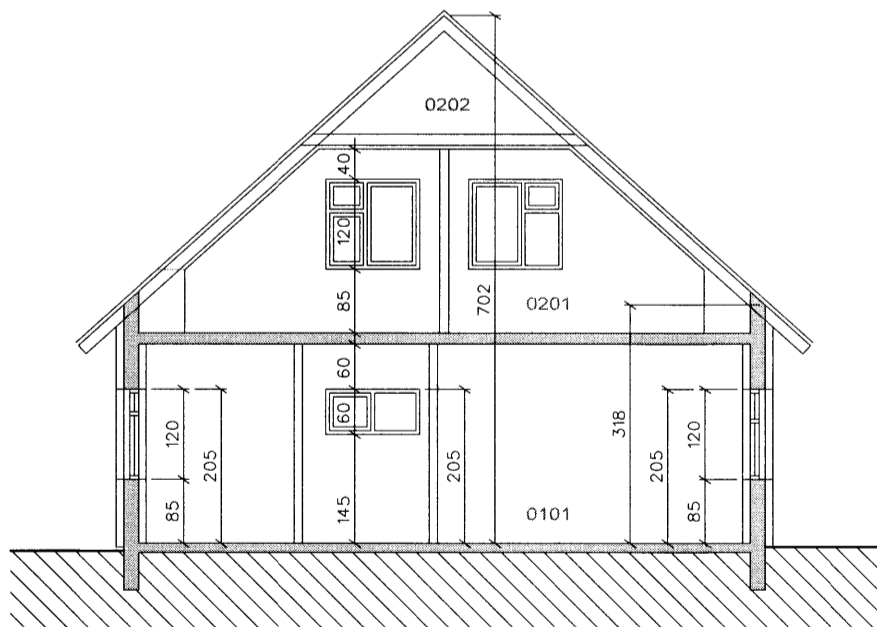

norðausturgafi

suðausturhlíð

sneiðing B-B

norðvesturhlíð

suðvesturgafi

sneiðing A-A

Einar Ingimarsson
arkitekt
Skúlagötu 9, 310 Borgarnes
símar 567 2772, 894 4878
netfang lynghals@simnet.is

Bræðratunga, Bláskógabyggð

útlit og sneiðing 18. mars 2016, Einar

kvæði: 1:100

Einar Ingimarsson

7903

2/2