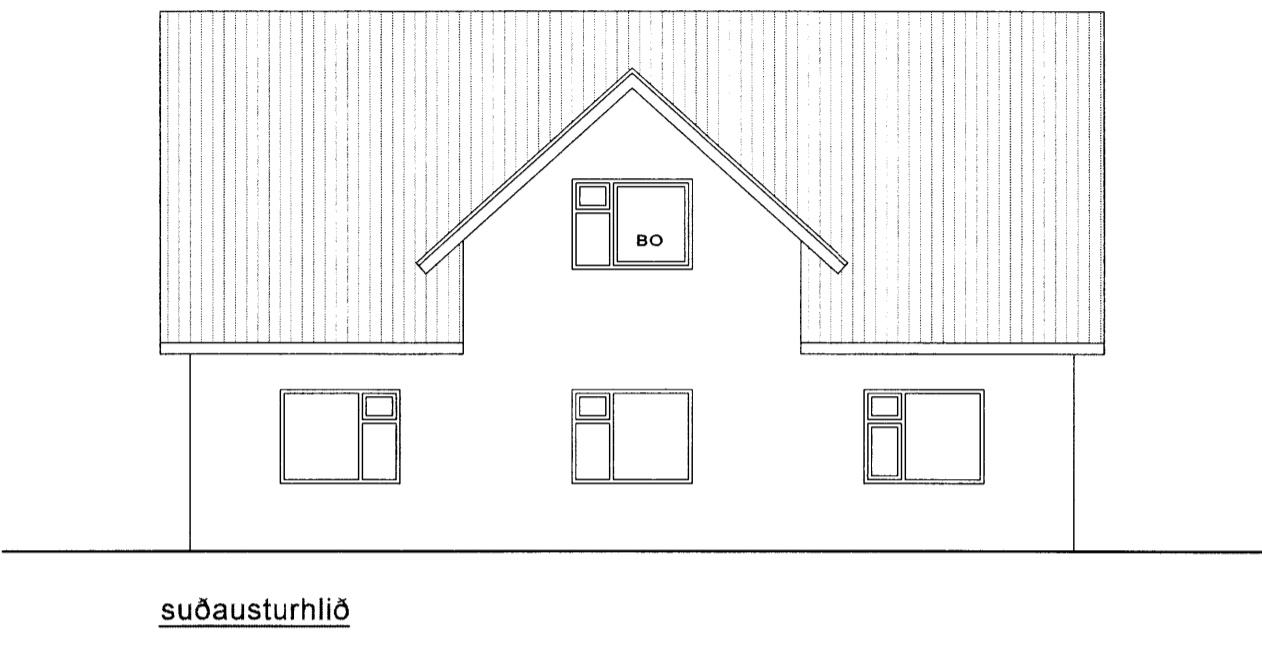

norðausturgafi

suðausturhlíð

sneiðing B-B

norðvesturhlíð

suðvesturgafi

sneiðing A-A

Einar Ingimarsson
arkitekt
Skúlagötu 9, 310 Borgarnes
símar 567 2772, 894 4878
netfang lynghals@simnet.is

Bræðratunga, Bláskógabyggð

útlit og sneiðing 18. mars 2016, Einar

kvæði: 1:100

Einar Ingimarsson

7903

2/2