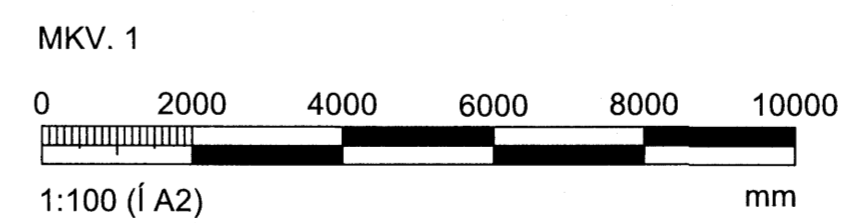

SKRIFSTOFUR, GRUNNMYND
MKV. 1

EFRI BRÚN UNDIRSTÖÐUBITA SÉ Í KÓTA 136,25
NEMA ANNAD SÉ TEKID FRAM Á GRUNNMYND.
NÁNARI SKÝRINGAR SJÁ TEIKN. NR. B101-B105

ÚTGÁFA	BRÉYTING	DAGSETNING	GERT	SAMHYKKT	ÚTGÁFA	BRÉYTING	DAGSETNING	GERT	SAMHYKKT	DAGSETNING	18.02.2016		Burðarvirki: Skrifstofur Undirstöður	FERLI	SAETI	STADUR	
											GERT			PoE / IAG	=	+	+
											SAMHYKKT			IAG	NÚMÉR	ÚTGÁFA	LYK
					02	Skrifstofur stækkaðar	11.04.2016	PoE			BLAÐSTAND	A2	VIÐG	5.440.210	ÚTGÁFA	BLAÐ	
														B111	ÚTGÁFA	NÆSTA BLAÐ	
1	2	3	4	5	6	7	8										