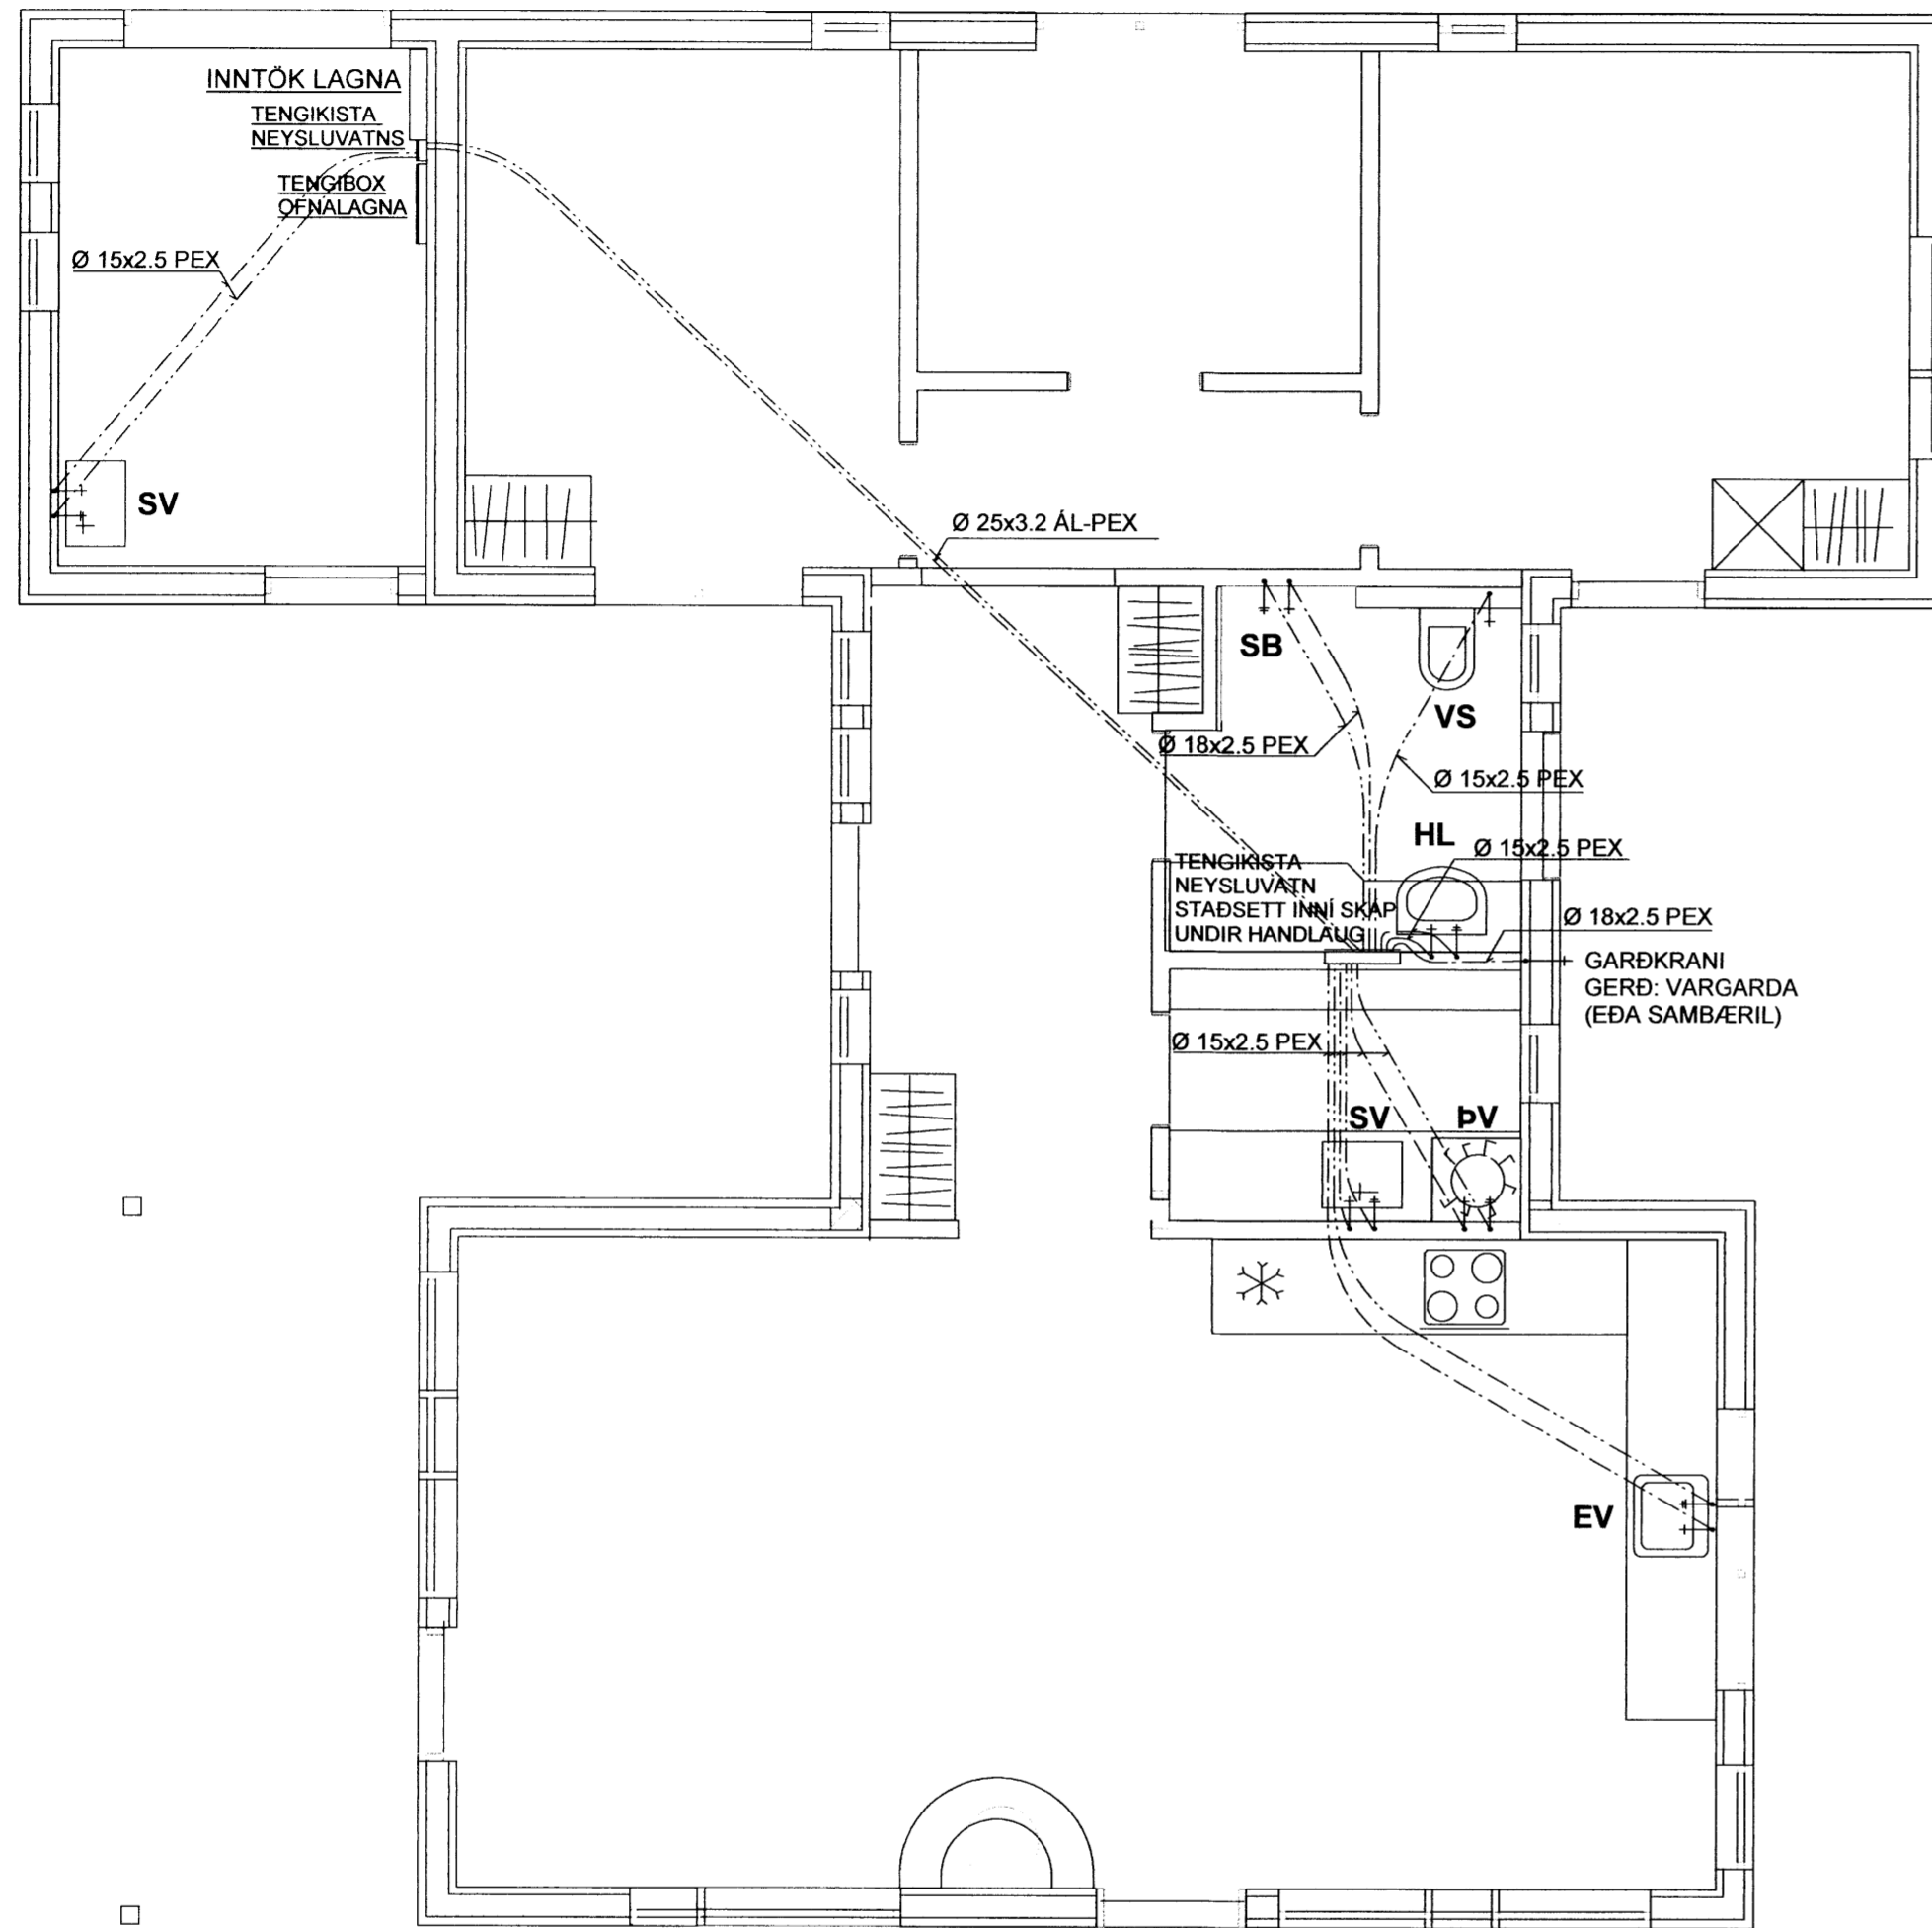

# GRUNNMYND AF NEYSLUVATNSLÖGNUM, MKV. 1:50

NEYSLUVATNSLAGNIR ERU PEX-PLASTRÖR SEM LEGGIST RÖR Í RÖR  
LAGNIR AÐ TENGIKISTUM ERU AL-PEX PLASTRÖR Í FÖÐURRÖRUM

## SNIÐ Í PLÖTU MKV. 1:10

LAGNALEIÐ FRÁ INNTAKI AÐ POTTI  
Í ÍDRÁTTARRÖRI: SJÁ TEIKN. 201