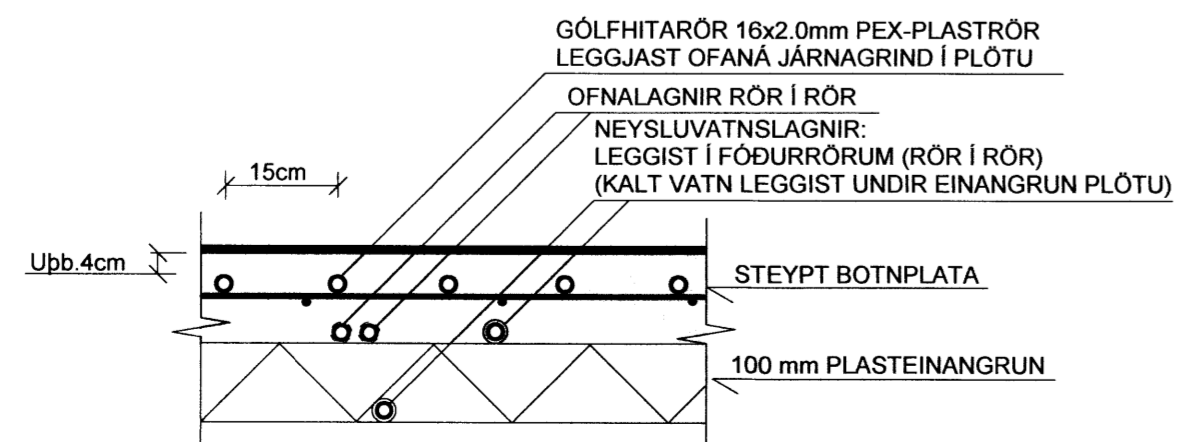

SNIÐ Í PLÖTU MKV. 1:10

LAGNALEIÐ FRÁ INNTAKI AÐ POTTI
Í ÍDRÁTTARRÖRI: SJÁ TEIKN. 201

SKÝRINGAR :

HITAKERFI :

PIPUR Í HITALÖGN AÐ OFNUM
ERU AF GERÐinni AL-PEX SAMKV. DIN 16883
ÞAU LEGGJAST Í FÖÐURRÖRUM AF VIÐURKENNDRI GERÐ
OFNAR ERU STÁLPLÖTUOFNAR AF VIÐURKENNDRI GERÐ
OG SKULU ÞEIR FULLNÆGJA ÍSLENSKUM STAÐLI ÍST EN 442
AÐ GERÐ OG AFKÖSTUM
ALLAR TENGINGAR Í OFNA SKULU VERA 10mm

Í ANDDYRI OG Á BAÐHERBERGI SKAL LEGGJA GÓLFHITARÖR
GÓLFHITARÖRIN ERU 16x2.0 mm PEX-PLASTRÖR AF VIÐURKENNDRI GERÐ
OG ERU ÞÆR LAGÐAR OFANÁ JÄRNAGRIND Í STEYPTRI PLÖTU EINSOG SYNT ER Á SNIDI
FARA SKAL EFTIR LEIÐBEININGUM FRAMLÉIÐANDA VARÐANDI MEÐHÖNDLUN RÖRANNA
HVOR MÖTTA ER SJÁLSTÆÐUR HITAGJAFI OG SÉ HUN HEIL OG ÓSAMSETT
GÓLFHITAKERFIÐ ER UPPBLÖNDUNARKERFI MEÐ HRINGRÁSARDÆLU OG HITASTYRÐUM LOKA
VATNSHITASKYNJARI FYRIR LOKA ER STAÐSETTUR Í FRAMRÁS GÓLFHITAKERFIS OG TRYGGIR AÐ
VATNIÐ FARI EKKI OF HEITT INNÁ SLAUFURNAR (STILLA SKAL LOKANN Á 40 GRÁÐUR C)
RENNSLI INNÁ SLAUFURNAR ER STYRT MEÐ SJÁLFEVIRKUM HITANEMUM
SETJA SKAL HLÍÐARHÖLKA UTANUM RÖR ÞARSEM ÞAU FARA Í GEGNUM VEGGI
OG TENGJAST KISTUM

ALLT EFNÍ OG FRÁANGUR SÉ SAMKV. ÍST 67 OG GILDANDI REGLUGERÐUM
ALLT EFNÍ HAFI LAGNAEFNISVOTTUN

NEYSLUVATNSLAGNIR:

PIPUR Í NEYSLUVATNSLÖGN (FRÁ GRIND AÐ TENGIKISTU OG MILLI TENGIKISTA)
ERU AF GERÐinni AL-PEX SAMKV. DIN 16883
ÞAU LEGGJAST Í FÖÐURRÖRUM AF VIÐURKENNDRI GERÐ
NEYSLUVATNSLAGNIR (FRÁ TENGIKISTUM AÐ TÆKJUM) ERU RÖR Í RÖR LAGNIR
RÖR SÉU PEX-PLASTRÖR AF VIÐURKENNDRI GERÐ
FÖÐURRÖR SÉU AF VIÐURKENNDRI GERÐ
VATNSRÖRIN SKULU ÞOLA 70 GRÁÐUR C SAMFELT VIÐ 1MPA VINNUÞRÝSTING
TENGIKYKKI SÉU ÚR AFSINNUNARÞOLNU MESSING
SETJA SKAL HLÍÐARHÖLKA UTANUM RÖR ÞARSEM ÞAU FARA Í GEGNUM VEGGI
OG TENGJAST KISTUM

ALLT EFNÍ OG FRÁANGUR SÉ SAMKV. ÍST 67 OG GILDANDI REGLUGERÐUM
ALLT EFNÍ HAFI LAGNAEFNISVOTTUN

TENGIGRIND FYRIR NEYSLUVATN OG HITAKERFI SÉ AF STAÐLAÐRI GERÐ
FYRIR LOKUÐ HITAKERFI T.D TERMIX VVX FRÁ DANFOSS EDA SAMBÆRIL

FRÄRENNISLÖGN:

FRÄRENNISLAGNIR INNANHÚSS ERU PP-PLASTRÖR
EINANGRA SKAL FRÄRENNISLÖGN MEÐ 25 mm STEINULL OG VEFJA MEÐ PLASTI

ALLT EFNÍ OG FRÁANGUR SÉ SAMKV. ÍST 65 OG ÍST 68 OG GILDANDI REGLUGERÐUM
ALLT EFNÍ HAFI LAGNAEFNISVOTTUN

TEIKN.NR. 203
KVARDI: 1:50, 1:10
DAGS. APRÍL 2016

TV Tæknavangur ehf.
KT.450586-1889
Kirkjustétt 26, 113 Reykjavík
Sími: 564 22 44, Netf. tv@vortex.is

HANNAÐ: MG

VERKEFNI: MOSASKYGGNIR 23, Í LANDI
ÚTHLÍÐAR Í BLÁSKÓGARBYGGÐ

TEIKNAD: MG

LAGNIR: GRUNNMYND AF NEYSLUVATNSLÖGNUM, SNIÐ OG SKÝRINGAR

YFIRFARIÐ:

Magnús Gylfason
Magnús Gylfason KT. 201251-4199

Undirskrift Aðalhönnuðar

17922