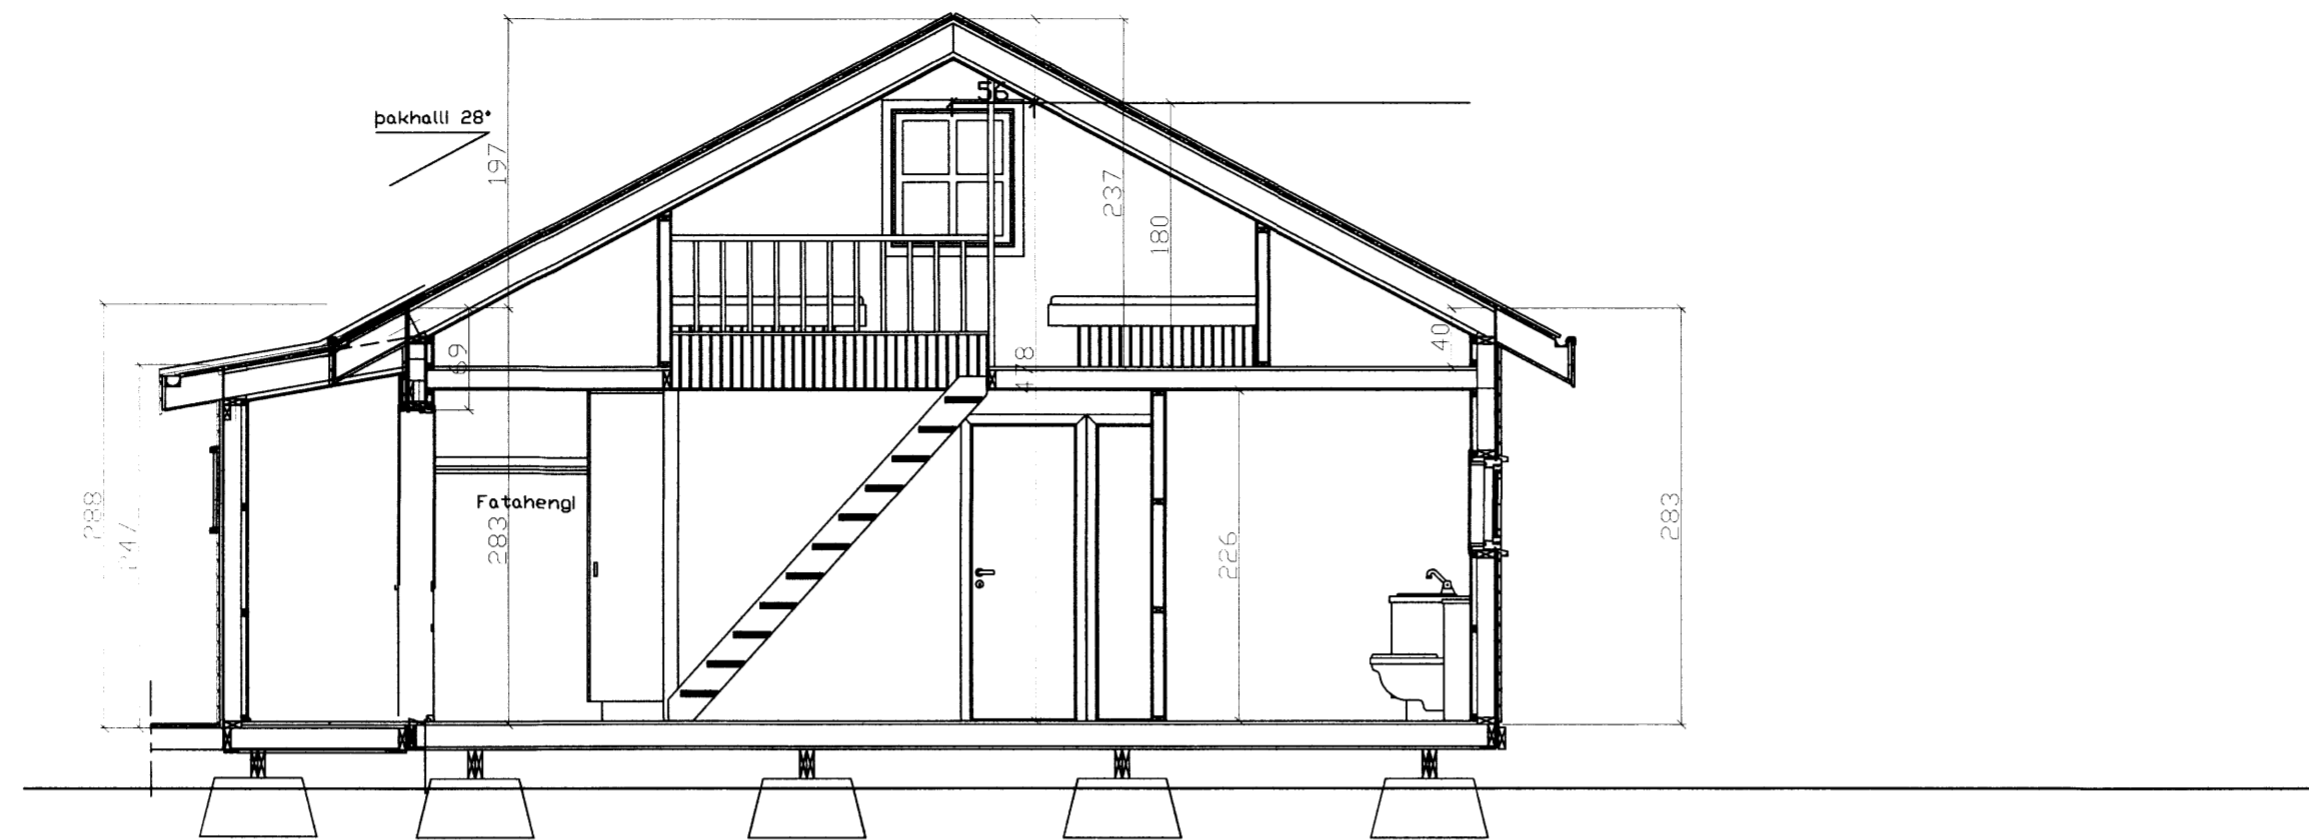

UNDIRRITUN HÖNNUNARSTJÓRA

Páll Lörkvi

SNID B-B