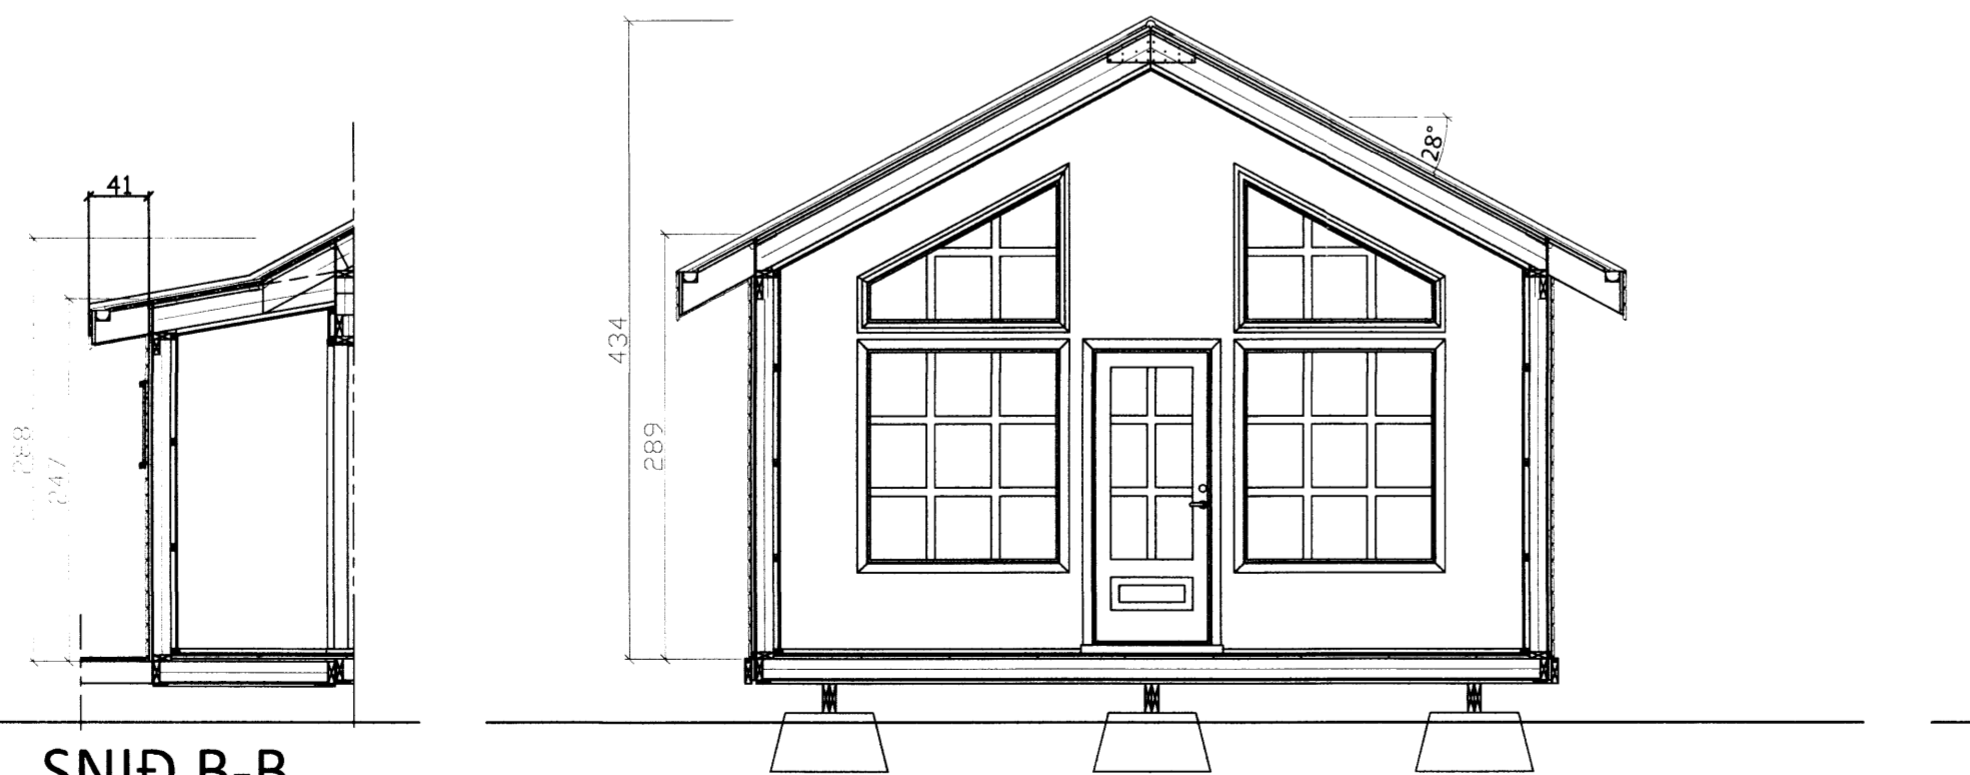

SNID B-B

SNID A-A

ÚTG. DAGS SKÝRINGAR TEIK. HANN RÝNT SAMP.

tpz Kirkjuvegi 23 900 Vestmannaeyjum Sími 481-2711 tpz@teiknistofa.is www.teiknistofa.is
teiknistofa

ÚTG. DAGS	HANNAÐ	MÆLIKVARÐI
MARS16	PZ	
YFIRFARIÐ	TEIKNAD	1:100 (A2)
BB	PZ	1:200 (A4)

SAMPYKKT: *Páll Lörkvi*

BERGSSTAÐIR LÓÐ 4
BLÁSKÓGABYGGÐ
SNID A-A OG SNID B-B

VERKFANG 1617 TEIKNING 103