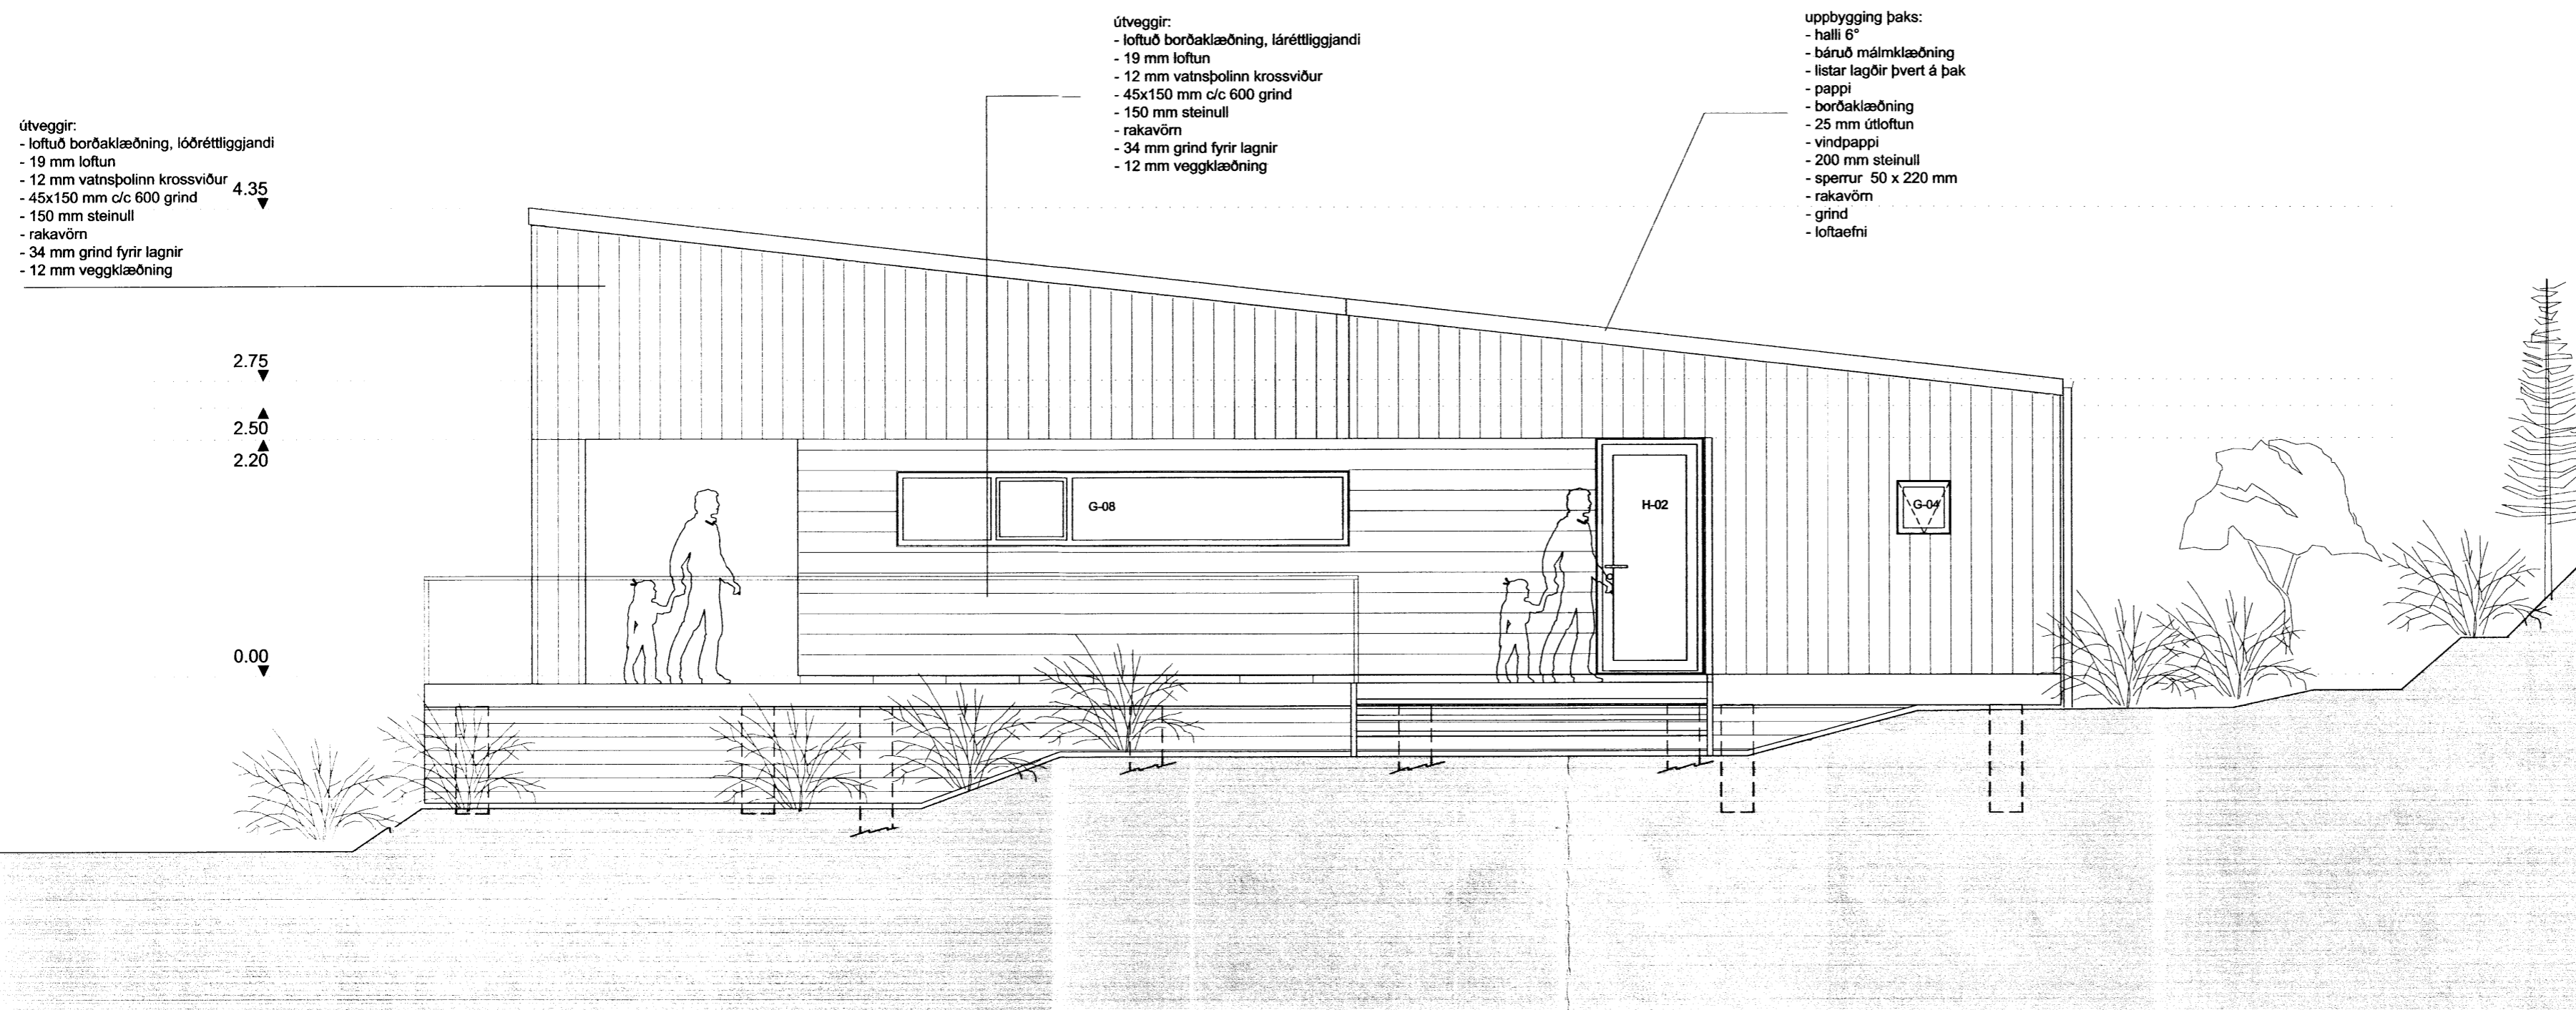

Útlit til norðvesturs - 1:50

Útlit til norðausturs - 1:50

Verkheiti:	REYKJABÓL 13 - SUMARHÚS FLÚÐIR
Verkhli:	Aðaluppdráttur - Útlit
Teiknínúmer:	1.03
Mælikvarði:	1:50
Teiknað:	BH
Yfirfarið:	SH
Samþykkt:	
Verknúmer:	14058
Útgáfudagur:	
Teiknislóð:	
Útprintað:	May 12, 2015 - 15:30