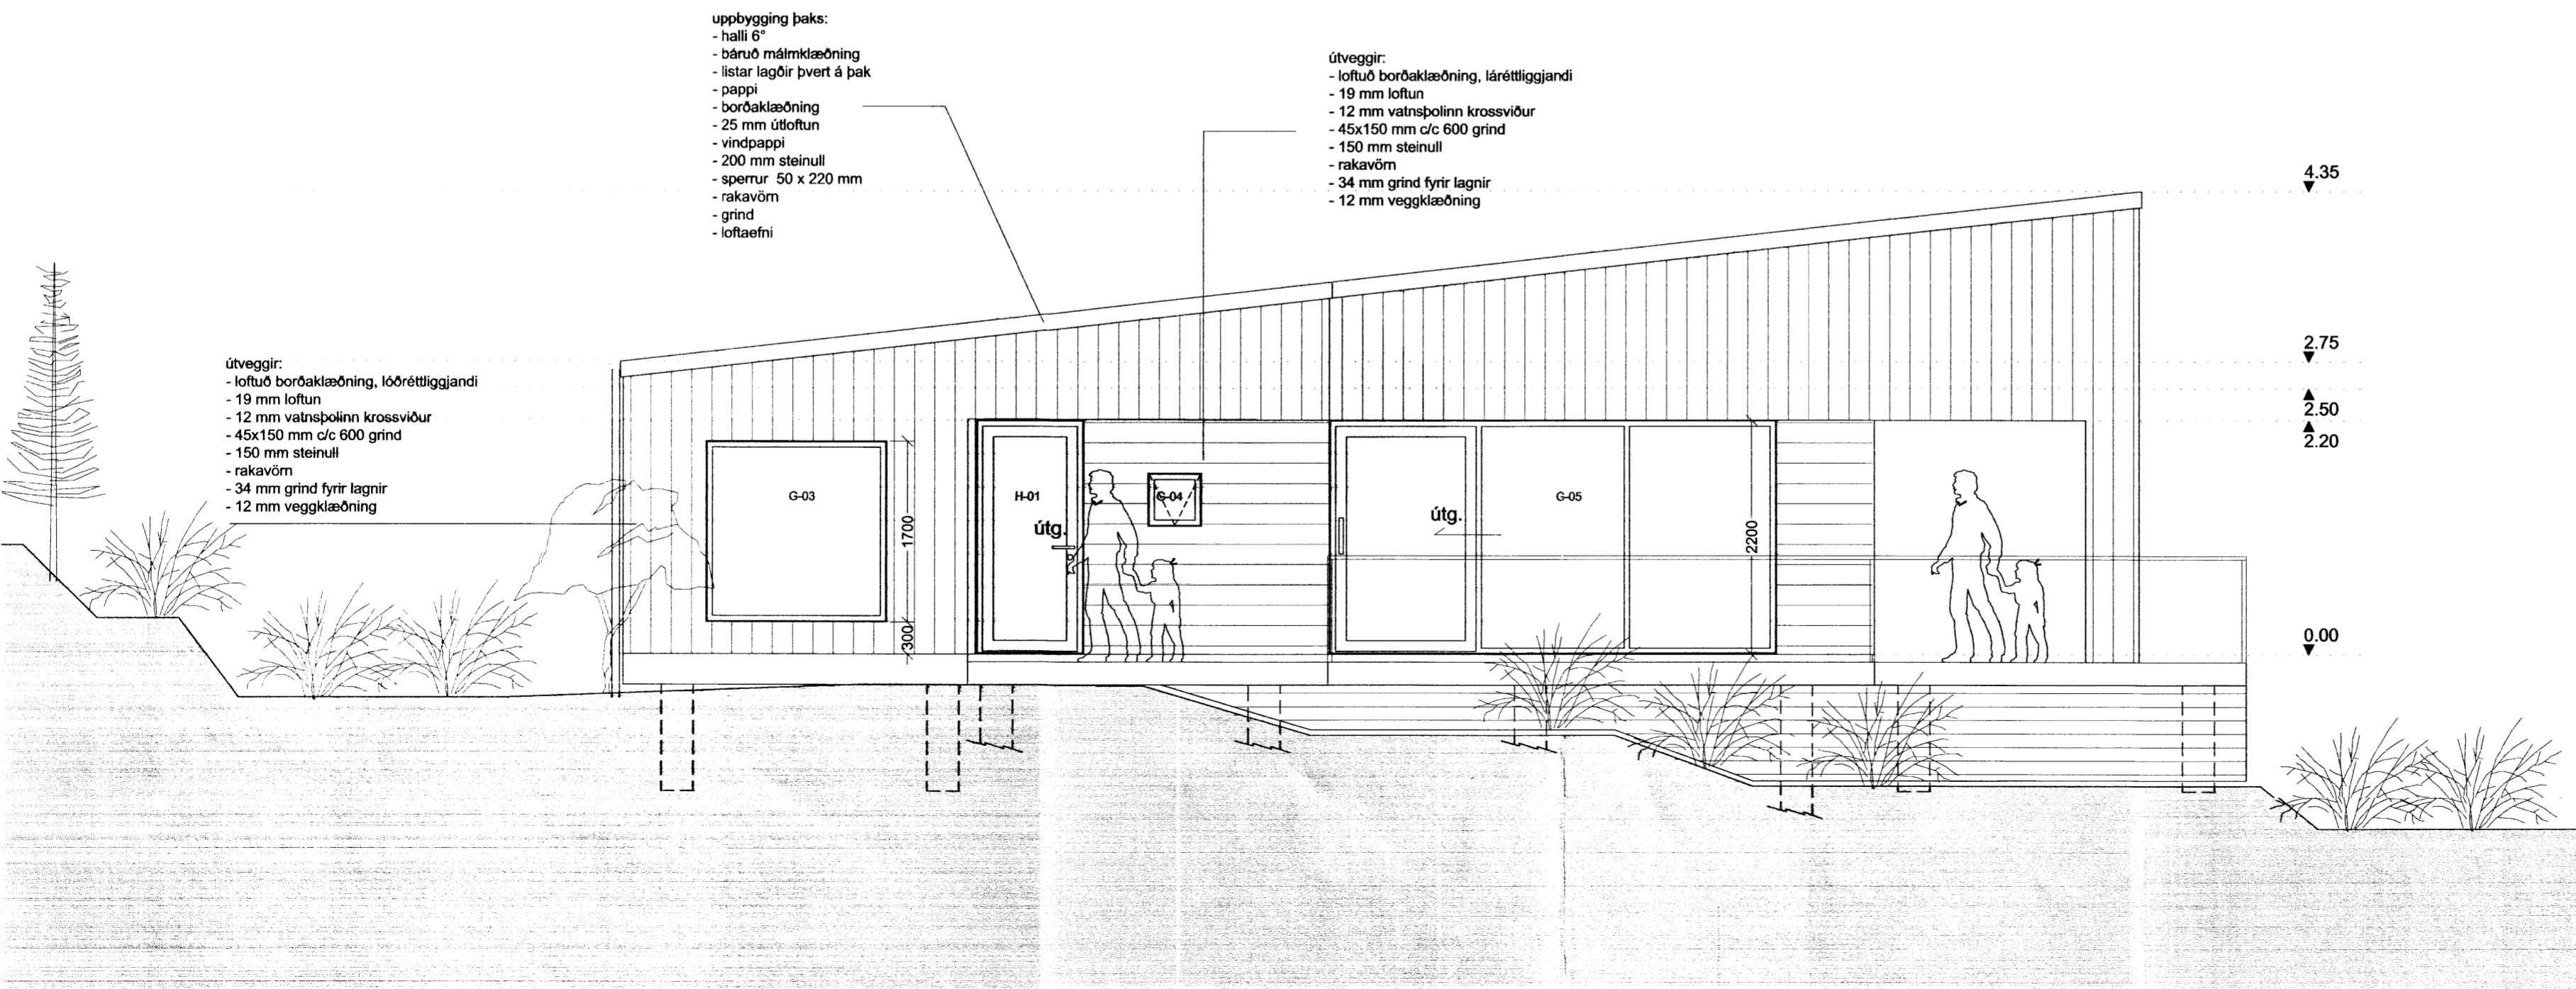

Útlit til suðausturs 1:50

Útlit til suðvesturs 1:50

Verkefni:	REYKJABÓL 13 - SUMARHÚS FLÚÐIR
Verkhlut:	Aðaluppdráttur - Útlit
Teiknúmer:	1.04
Mælikvarði:	1:50
Teiknað:	BH
Yfirarið:	SH
Samþykkt:	
Verknúmer:	14058
Útgáfudagur:	
Teiknislóð:	
Útprintað:	May 12, 2015 - 15:31