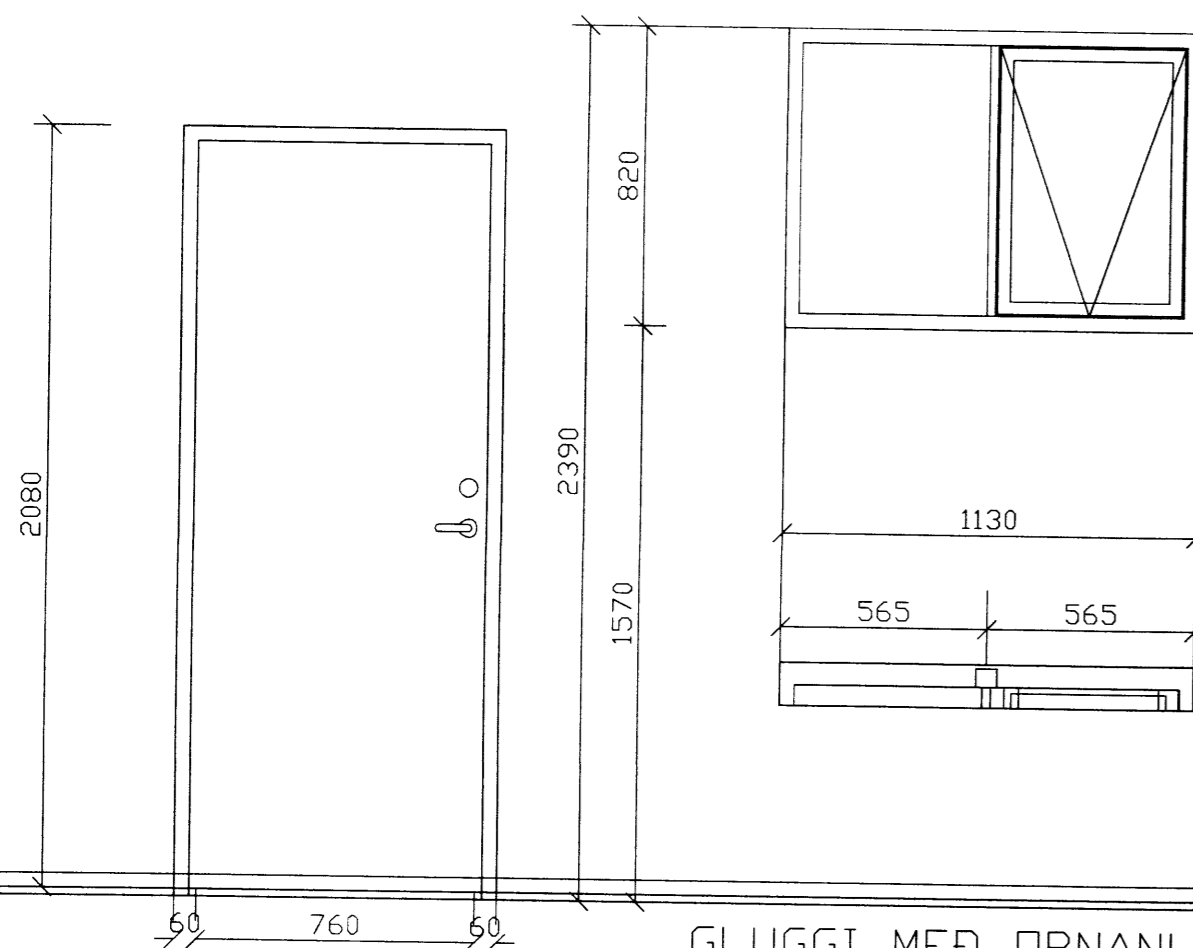

SNID A-A

GLUGGI MEÐ OPNANLEGT FAG 1 STK  
GLUGGI ÁN OPNANLEGS FAGS 1 STK

ÚTIDYRAHURÐ 1 STK

ÚTIDYRAHURÐ MEÐ HLIÐARGLUGGA 1

UNDIRRITUN HÖNNUNARSTJÓRA

*Rau Leifhanna*

ÚTG. DAGS SKÝRINGAR TEIK. HANN RÝNT SAMP.

Kirkjuvegi 23 900  
Vestmannaeyjum  
Sími 481-2711  
tpz@teiknistofa.is  
www.teiknistofa.is

VERKFANG 1610 TEIKNING 103