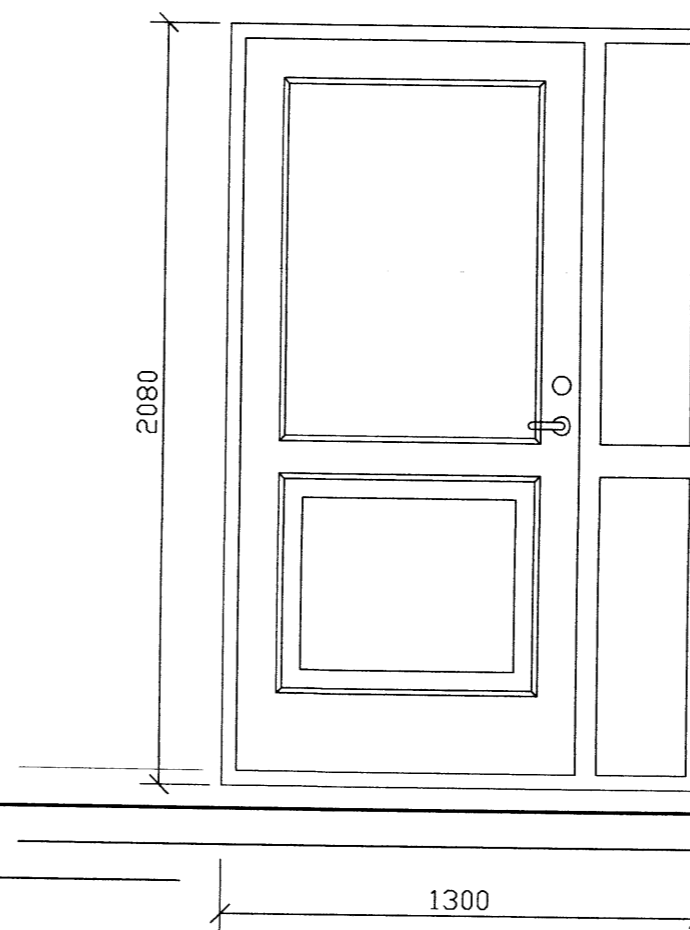

SNID A-A

GLUGGI MEÐ OPNANLEGT FAG 1 STK  
GLUGGI ÁN OPNANLEGS FAGS 1 STK

ÚTIDYRAHURÐ 1 STK

ÚTIDYRAHURÐ MEÐ HLIÐARGLUGGA 1

UNDIRRITUN HÖNNUNARSTJÓRA

*Rau Leifhanna*

ÚTG. DAGS SKÝRINGAR TEIK. HANN RÝNT SAMP.

Kirkjuvegi 23 900  
Vestmannaeyjum  
Sími 481-2711  
tpz@teiknistofa.is  
www.teiknistofa.is