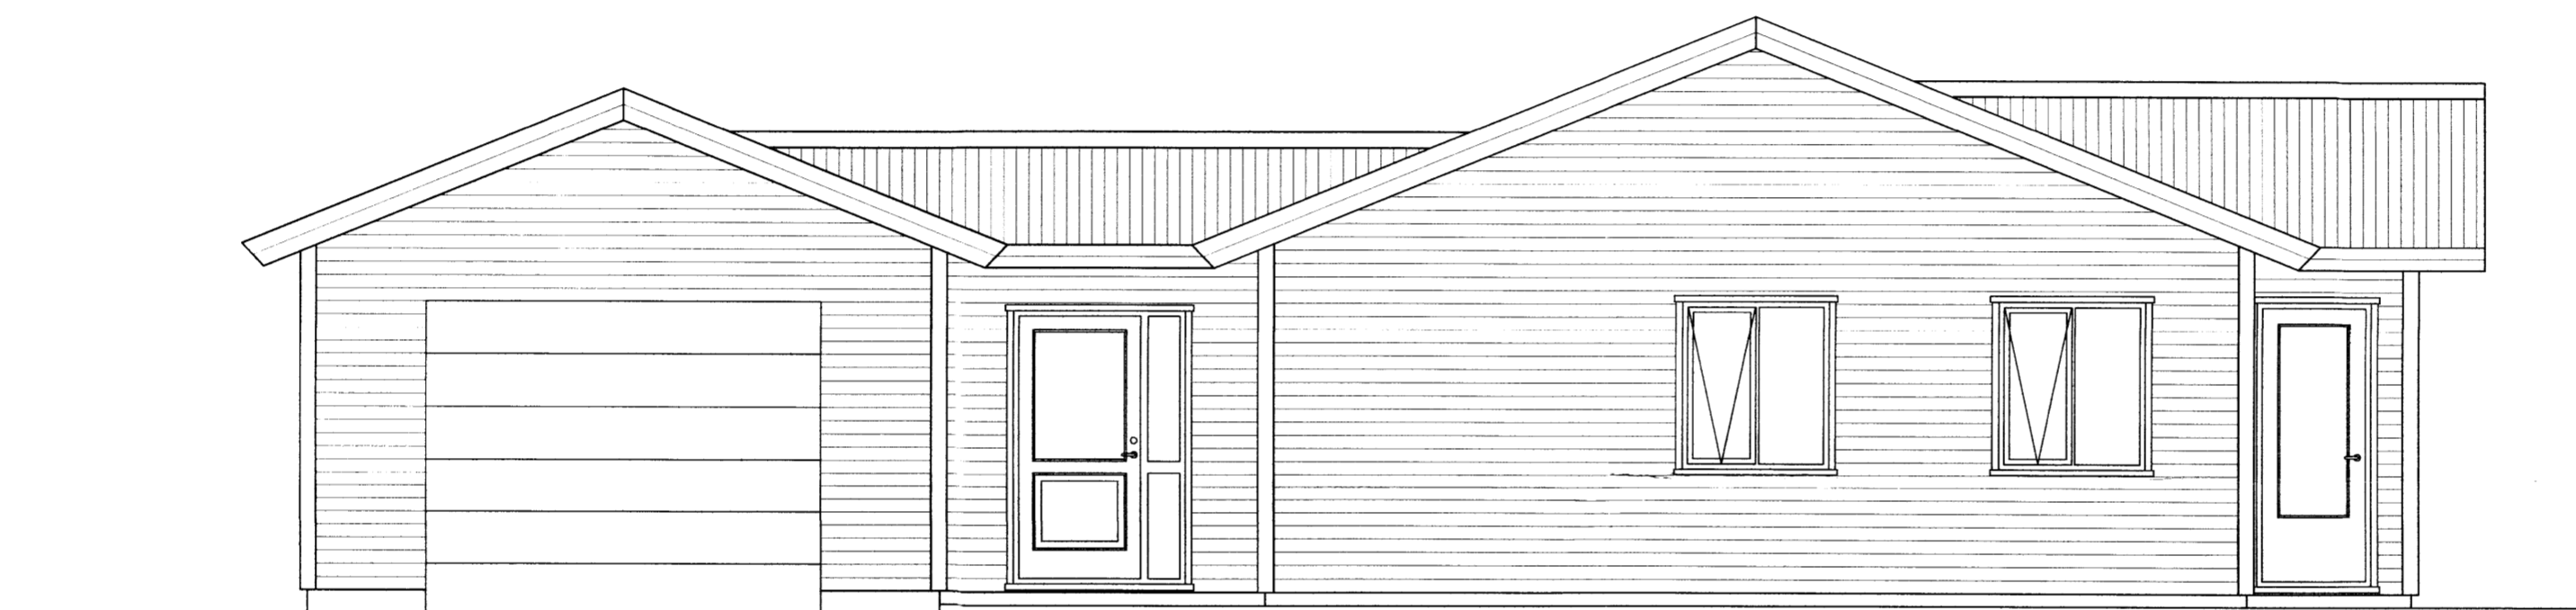

NORÐLÆG HLIÐ