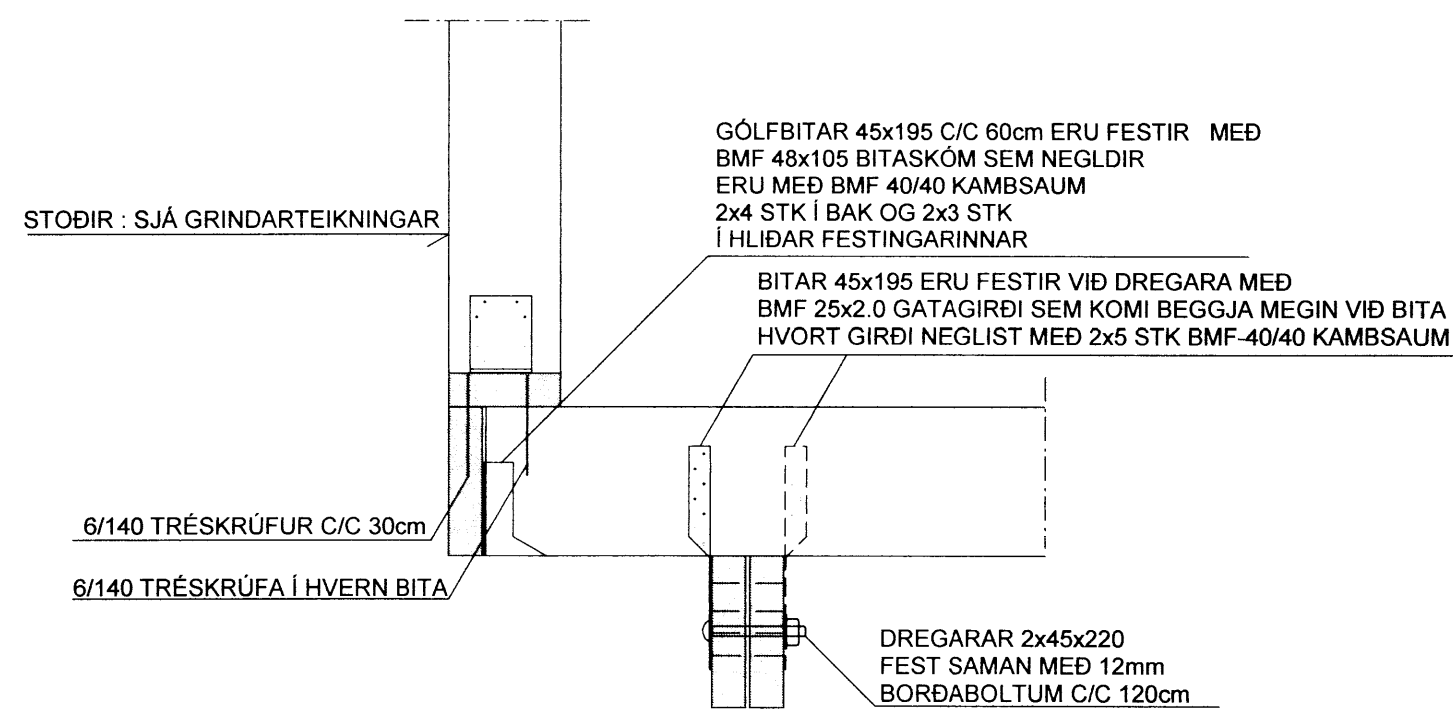

Handwritten signature

SÉRMYND: S1 MKV. 1:10