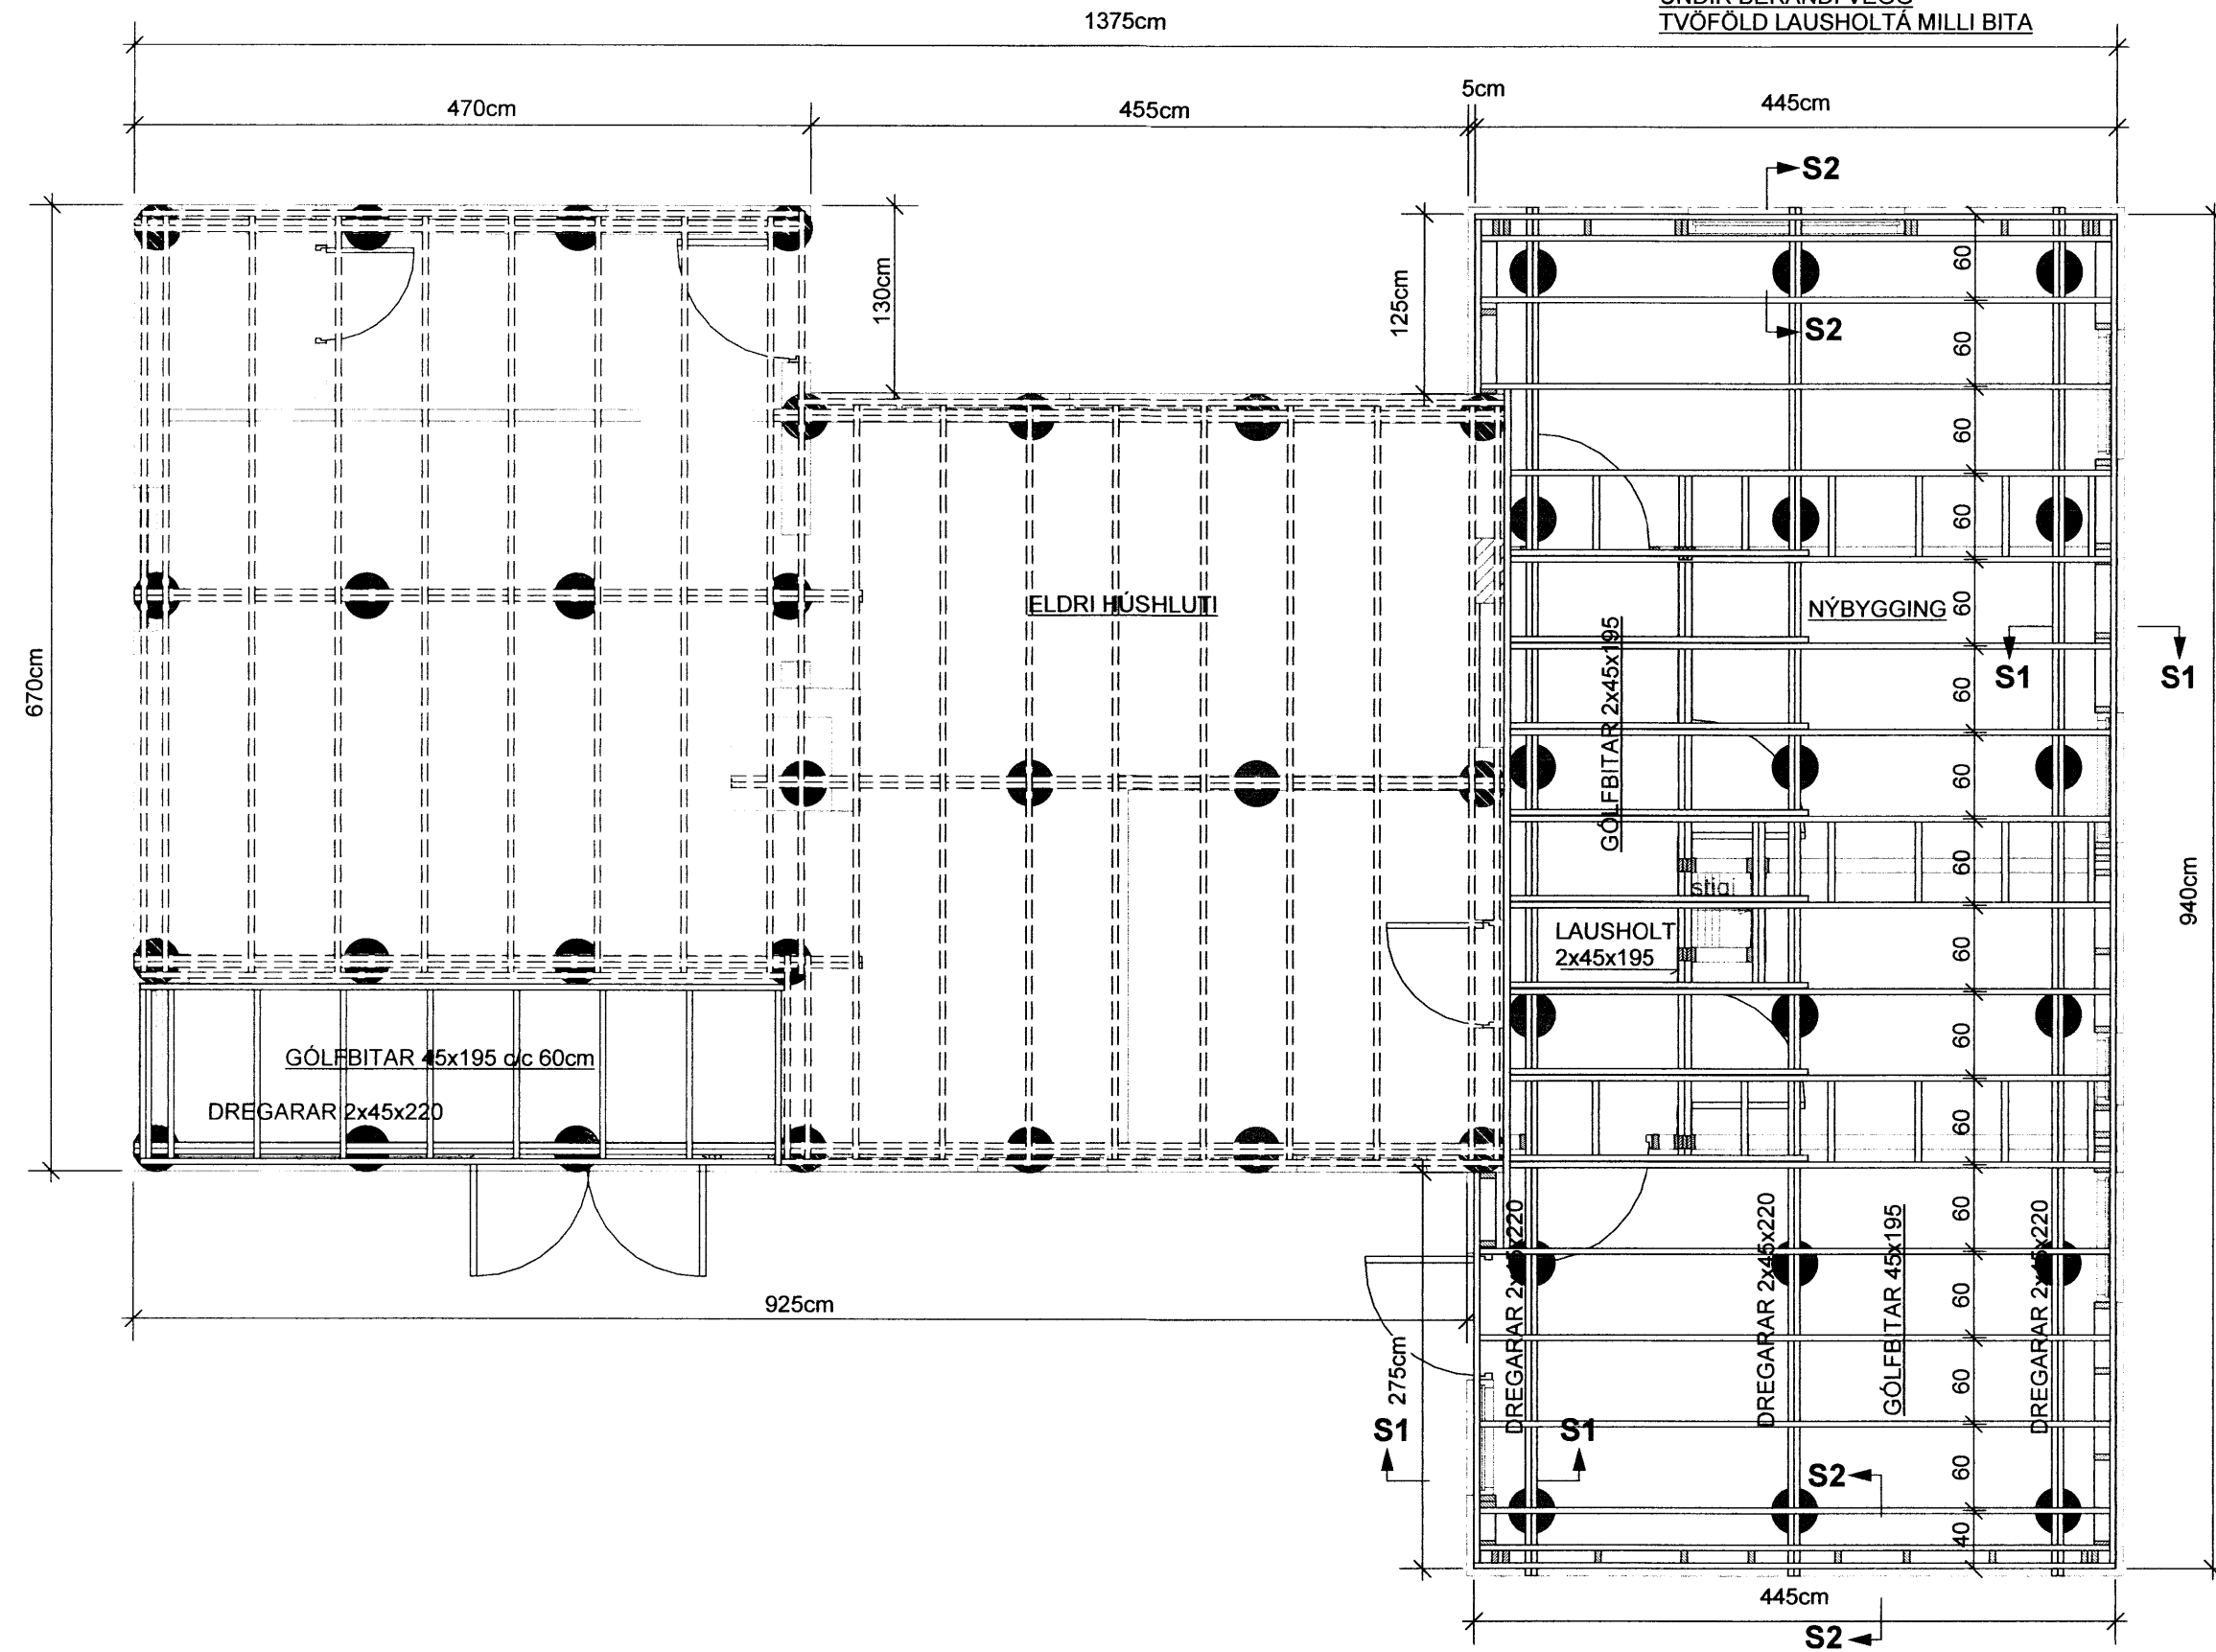

GRUNNMYND AF GÓLFBITUM OG DREGURUM MKV. 1:50
 MÁLSETNINGAR ERU ÚTFRÁ TIMBURGRIND (Á VIÐ NÝBYGGINGU)
 (TIMBURGRIND 5 cm INNAR EN UTANMÁL ARKITEKS)

TVÓFALDIR GÓLFBITAR KOMI
 UNDIR BERANDI VEGG
 TVÓFÖLD LAUSHOLTÁ MILLI BITA