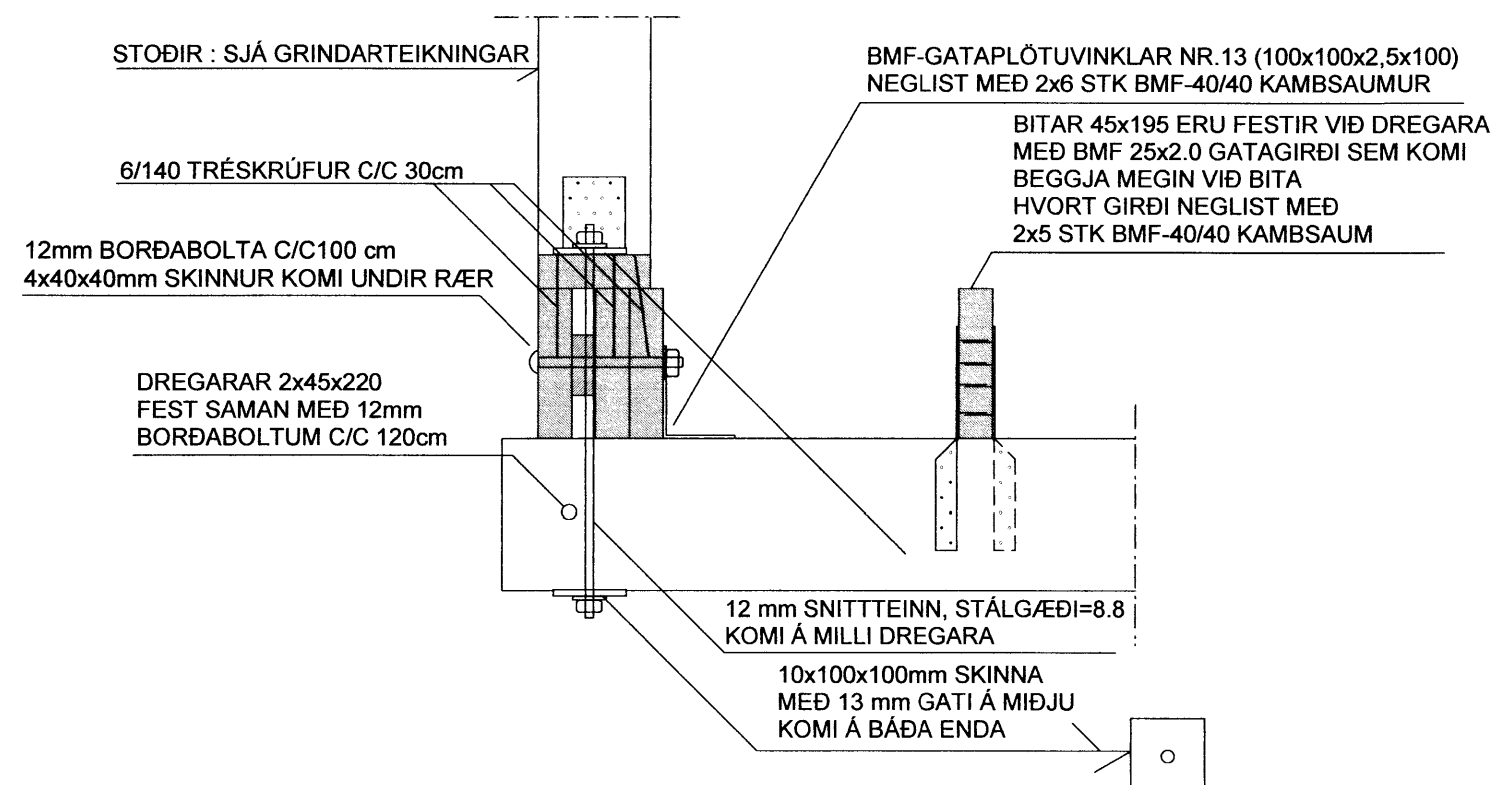

GRUNNMYND AF GÓLFBITUM OG DREGURUM MKV. 1:50
 MÁLSETNINGAR ERU ÚTFRÁ TIMBURGRIND (Á VIÐ NÝBYGGINGU)
 (TIMBURGRIND 5 cm INNAR EN UTANMÁL ARKITEKS)

TVÓFALDIR GÓLFBITAR KOMI
 UNDIR BERANDI VEGG
 TVÓFÖLD LAUSHOLTÁ MILLI BITA

Handwritten signature

SÉRMYND: S1 MKV. 1:10

SÉRMYND: S2 MKV. 1:10

ELDRI HÚSHLUTI

NÝBYGGING

SJÁ SKÝRINGAR Á TEIKNINGU NR. B103

TEIKN.NR. B102	 Tæknivangur ehf. KT. 450586-1889 Kirkjustétt 26, 113 Reykjavík Sími: 564 22 44, Netf. tv@vortex.is
KVARÐI: 1:50, 1:10	
DAGS. Mars 2016	
HANNAÐ: MG	VERKEFNI: FRISTUNDAHÚS, LYNGBREKKA 2, SYÐRI BRÚ Í GRÍMSNES OG GRAFNINGSHREPPI
TEIKNAD: MG	BURÐARVIRKI: GRUNNMYND AF DREGURUM OG GÓLFBITUM OG SÉRMYNDR S1-S2
YFIRFARID: <i>Magnús Gyfason</i>	Undirskrift Aðalhönnuðar <i>MH</i>