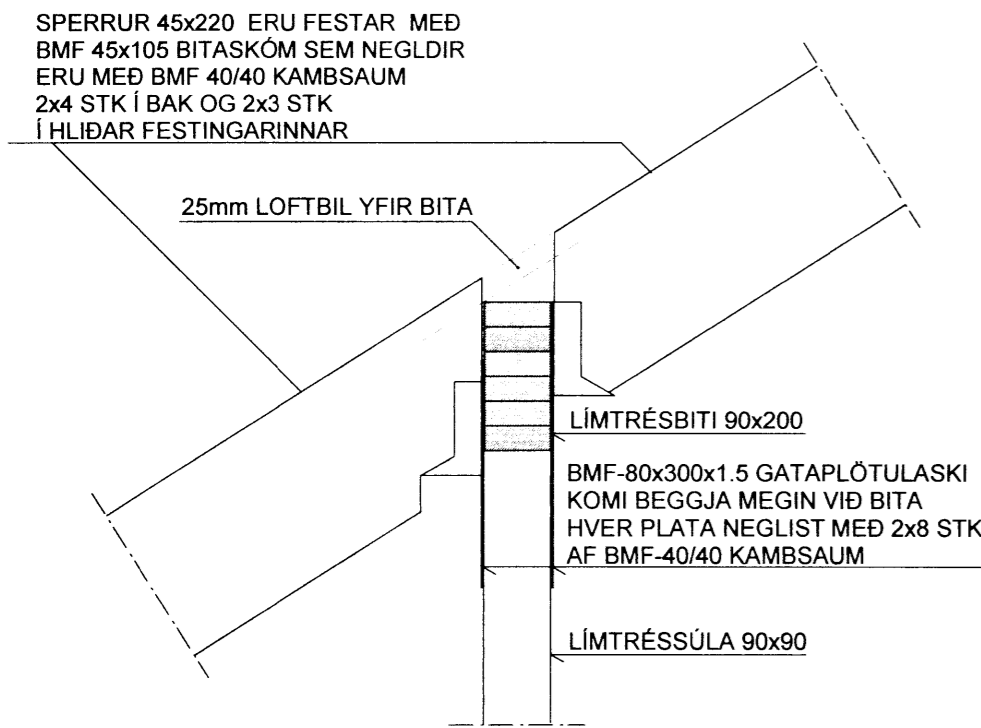

SNID B-B MKV. 1:10

SNID D-D MKV. 1:10

SNID H-H MKV. 1:10

SNID C-C MKV. 1:10

SNID E-E MKV. 1:10

SNID I-I MKV. 1:10

SNID F-F MKV. 1:10

SNID G-G MKV. 1:10

SJÁ SKÝRINGAR Á TEIKNINGU NR. B103

TEIKN.NR. B107	 Tæknivangur ehf. KT.450586-1889 Kirkjustétt 26, 113 Reykjavík Sími:564 22 44, Netf. tv@vortex.is
KVARÐI: 1:50, 1:10	
DAGS. Mars 2016	
HANNAÐ: MG	VERKEFNI: FRÍSTUNDAHÚS, LYNGBREKKA 2. SYÐRI BRÚ Í GRÍMSNES OG GRAFNINGSHREPPI
TEIKNAD: MG	BURÐARVIRKI: SNID B-B, C-C, D-D, E-E, F-F, G-G, H-H
YFIRFARID: <i>Magnús Gylfason</i>	Undirskrift Aðalhönnuðar <i>J.M.</i>