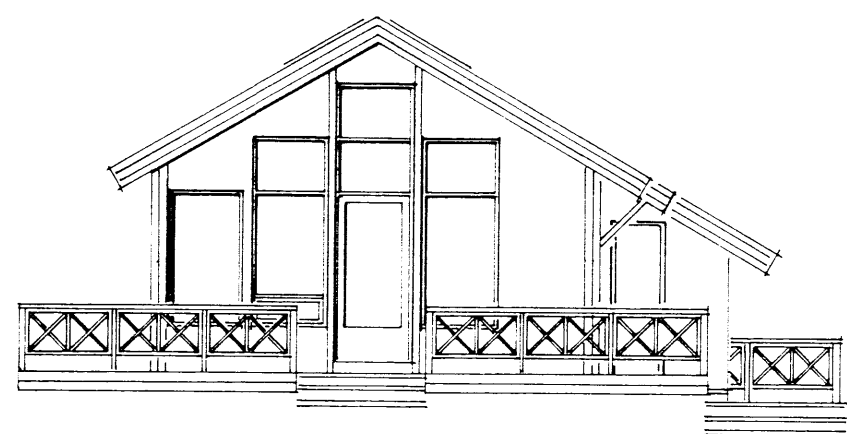

Samþ. 9.91
Árnir Þorlafur Lárusson

sneiðing

grunnmyndir

afstöðumynd 1:2000

	m ²	m ³
hús	56,4	206
geymsla	4,7	11

ÁRNI ÞORLAFUR LÁRUSSON
 121246-4499
 SIÐURUNDIR I. BÍO GARDALÍE
 JÓ: 005800 HS: 656224.

Einar Ingimarsson arkitekt, Vinnustofa Bliðshöfða 18. 112 Reykjavík. sími: 672 772

Verkefni:
 Miðfellsvegur 3, Biskupstungum

Teikningar:
 sumarhús ágúst '91, EI

Skala:
 1:100, 1:2000

8179