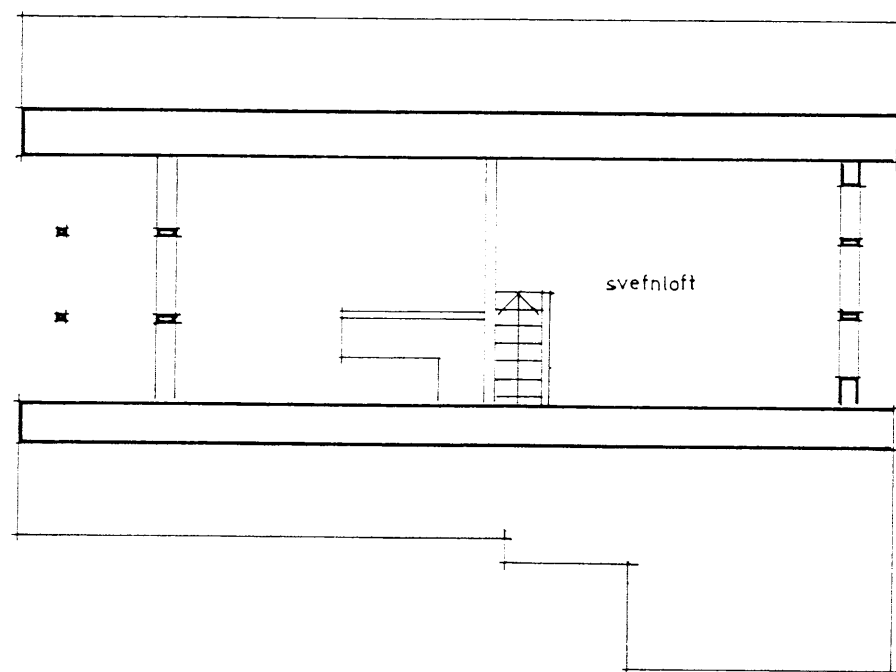

Samþ. 9.91
Árnir Þorlafur Lárusson

sneiðing

grunnmyndir

afstöðumynd 1:2000

	m ²	m ³
hús	56,4	206
geymsla	4,7	11

ÁRNI ÞORLAFUR LÁRUSSON
 121246-4499
 SIÐURUNDIR I. BÍO GARDALÍE
 JÓ: 005800 HS: 656224.

Einar Ingimarsson arkitekt, Vinnustofa Bliðshöfða 18. 112 Reykjavík. sími: 672 772

Verkefni:
 Miðfellsvegur 3, Biskupstungum

Teikningar:
 sumarhús ágúst '91, EI

Skala:
 1:100, 1:2000

8179