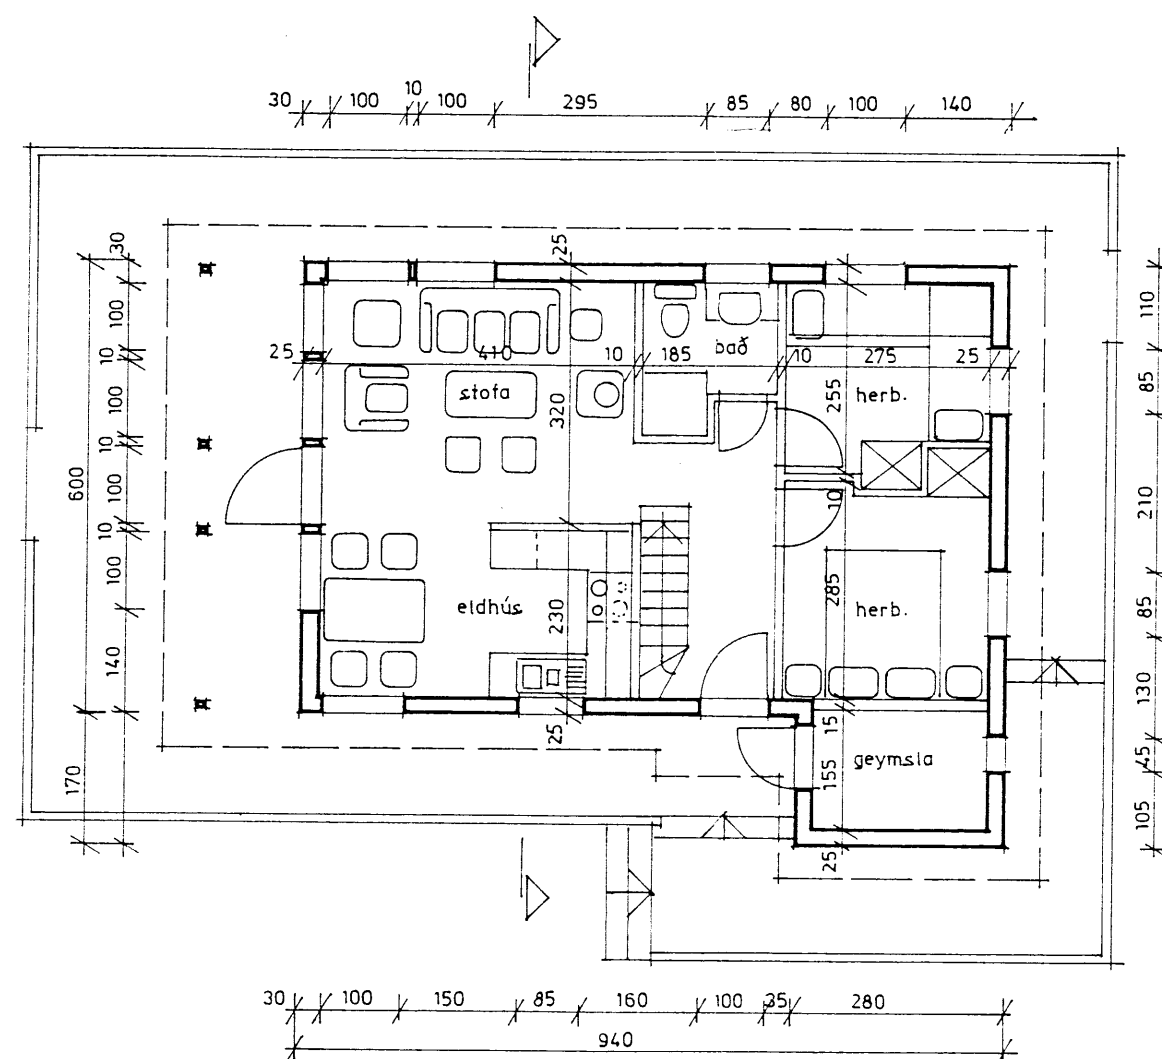

Samþ. 9.91
Árnir Þorlafur Lárusson

sneiðing

grunnmyndir

afstöðumynd 1:2000

	m ²	m ³
hús	56,4	206
geymsla	4,7	11

ÁRNI ÞORLAFUR LÁRUSSON
 121246-4499
 SIÐURUNDIR I. BÍO GARDALÍE
 JÓ: 005800 HS: 656224.

Einar Ingimarsson arkitekt, Vinnustofa Bliðshöfða 18. 112 Reykjavík. sími: 672 772

Verkefni:
 Miðfellsvegur 3, Biskupstungum

Teikningar:
 sumarhús ágúst '91, EI

Skala:
 1:100, 1:2000

8179