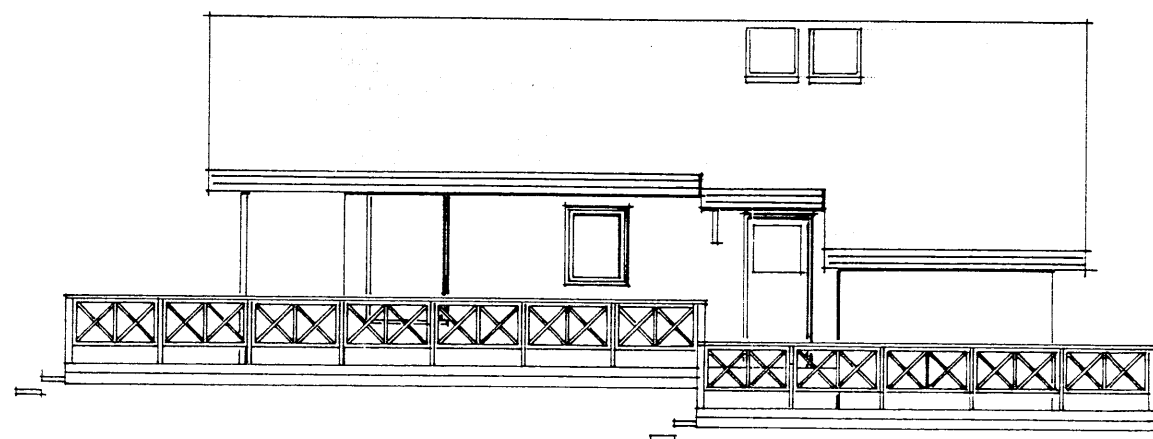

Samþ. 9.91
Árnir Þorlafur Lárusson

sneiðing

grunnmyndir

afstöðumynd 1:2000

	m ²	m ³
hús	56,4	206
geymsla	4,7	11

ÁRNI ÞORLAFUR LÁRUSSON
 121246-4499
 SIÐURUNDIR I. BÍO GARDALÍE
 JÓ: 005800 HS: 656224.

Einar Ingimarsson arkitekt, Vinnustofa Bliðshöfða 18. 112 Reykjavík. sími: 672 772

Verkefni:
 Miðfellsvegur 3, Biskupstungum

Teikningar:
 sumarhús ágúst '91, EI

Skala:
 1:100, 1:2000

8179