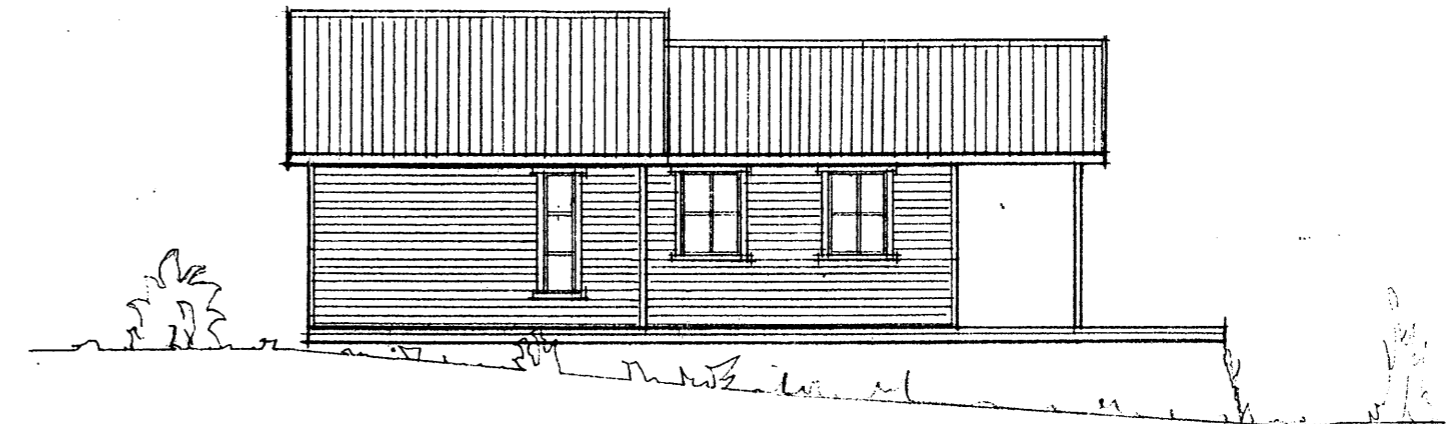

NORÐ-AUSTUR

NORÐ-VESTUR

SUÐ-VESTUR

SUÐ-AUSTUR

SNÍÐ

SUMARHÚS Í LANDI HÆÐARENDA. VIÐBYGGING
 GRUNNMYND, ÚTLIT, SNÍÐ
 BRUNJAR BJÖRGVINSSON, HÚSGAGNAARKITEKT. FHÍ
 HÁHÉÐ 21 GARBÆK

1187
 M = 1:100
 D. 25.7.93
 BREYTT
 24.8.13