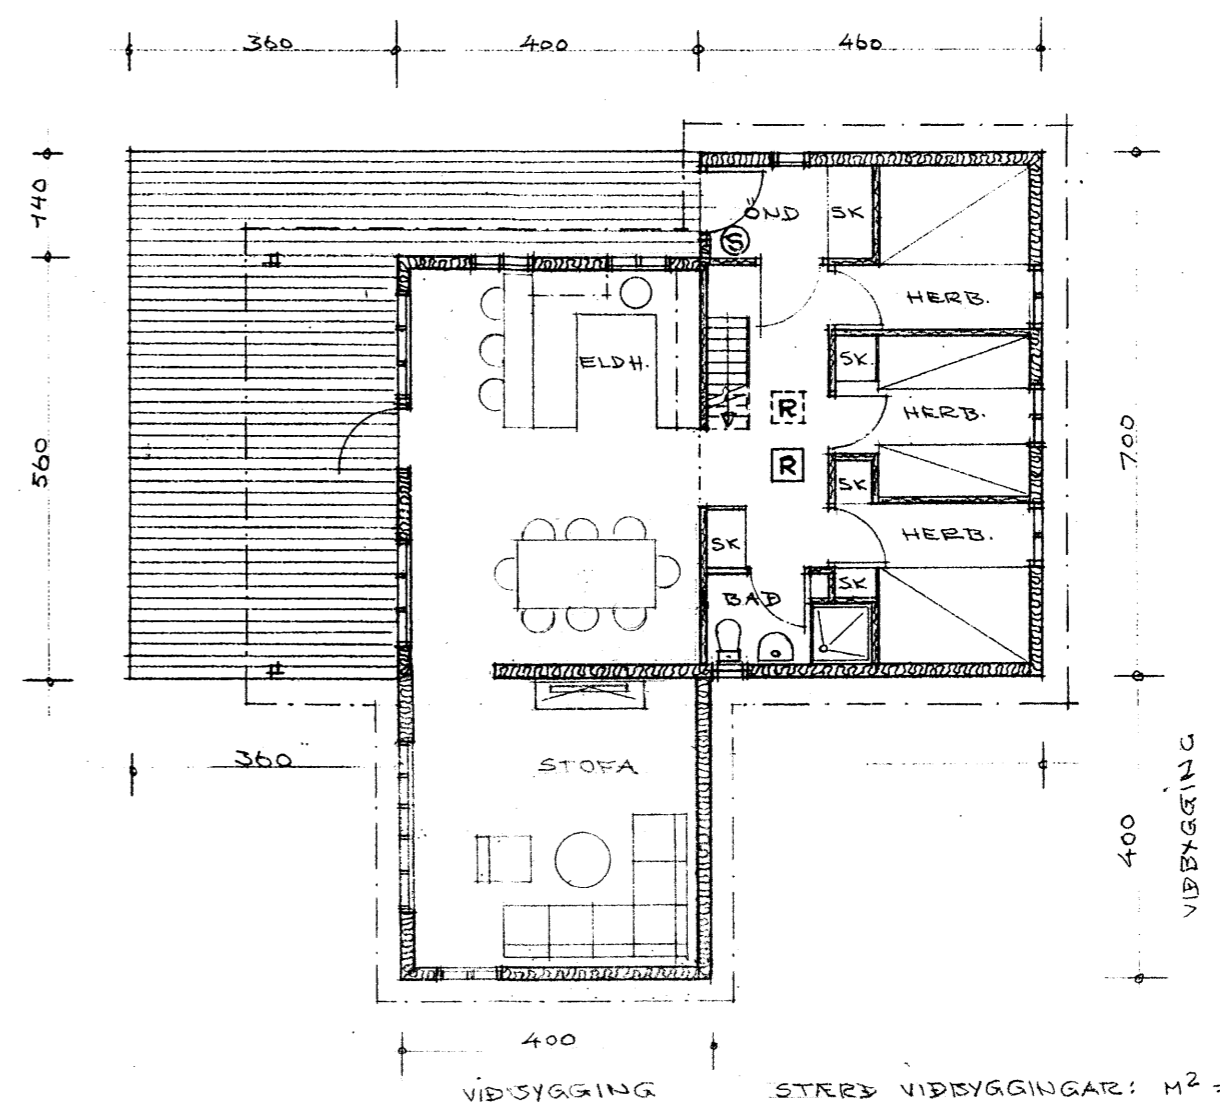

NORÐ-AUSTUR

NORÐ-VESTUR

SUÐ-VESTUR

SUÐ-AUSTUR

SNÍÐ

SUMARHÚS Í LANDI HÆÐARENDA. VIÐBYGGING
 GRUNNMYND, ÚTLIT, SNÍÐ
 BRUNJAR BJÖRGVINSSON, HÚSGAGNAARKITEKT. FHÍ
 HÁHÉÐ 21 GARBÆK

1187
 M = 1:100
 D. 25.7.93
 BREYTT
 24.8.13