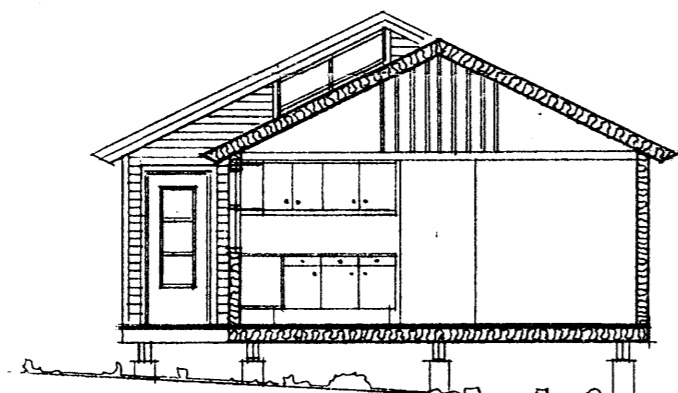

NORÐ-AUSTUR

NORÐ-VESTUR

SUÐ-VESTUR

SUÐ-AUSTUR

SNÍÐ

SUMARHÚS Í LANDI HÆÐARENDA. VIÐBYGGING
 GRUNNMYND, ÚTLIT, SNÍÐ
 BRUNJAR BJÖRGVINSSON, HÚSGAGNAARKITEKT. FHÍ
 HÁHÉÐ 21 GARBÆK

1187
 M = 1:100
 D. 25.7.93
 BREYTT
 24.8.13