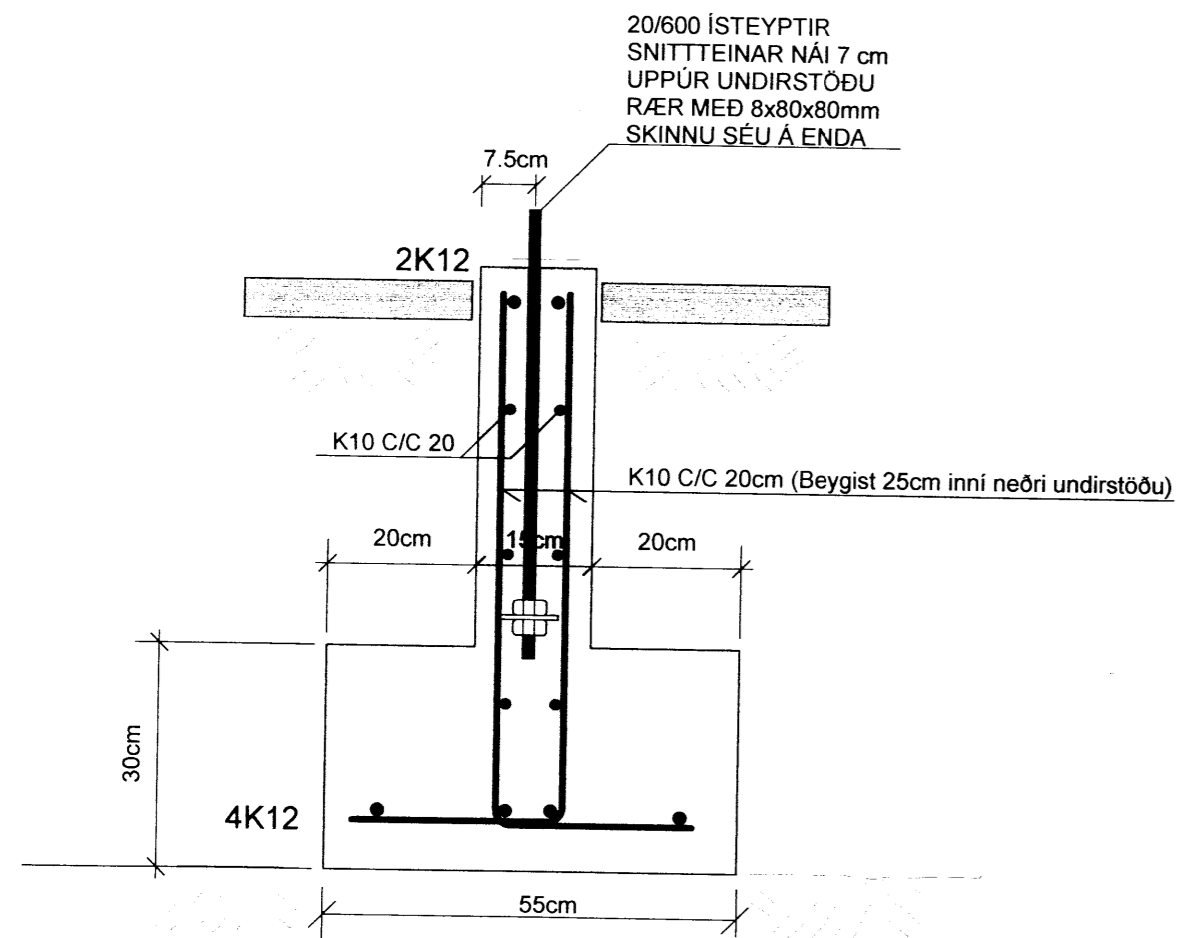

SNID A-A MKV. 1:10

SNID B-B MKV. 1:10

SNID C-C MKV. 1:10

Handwritten signature

SNID D-D MKV. 1:10

SÚLUUNDIRSTAÐA : U1 , MKV. 1:10

SJÁ SKÝRINGAR Á TEIKNINGU NR. B 101

TEIKN.NR. B102	 Tæknivangur ehf. KT.450586-1889 Kirkjustétt 26 , 113 Reykjavík Sími:564 22 44 , Netf. tv@vortex.is
KVARÐI: 1:50, 1:10	
DAGS. MAI 2016	
HANNAÐ: MG	VERKEFNI: DYNJANDISVEGUR 26, SPÓASTÖÐUM Í BISKUPSTUNGUM
TEIKNAD: MG	BURÐARVIRKI: SNID Í UNDIRSTÖÐUR og SÚLUUNDIRSTAÐA U1
YFIRFARIÐ: <i>Magnús Gylfason</i> Magnús Gylfason KT 201251-4199	<i>Handwritten signature</i> Undirskrift Aðalhönnuðar