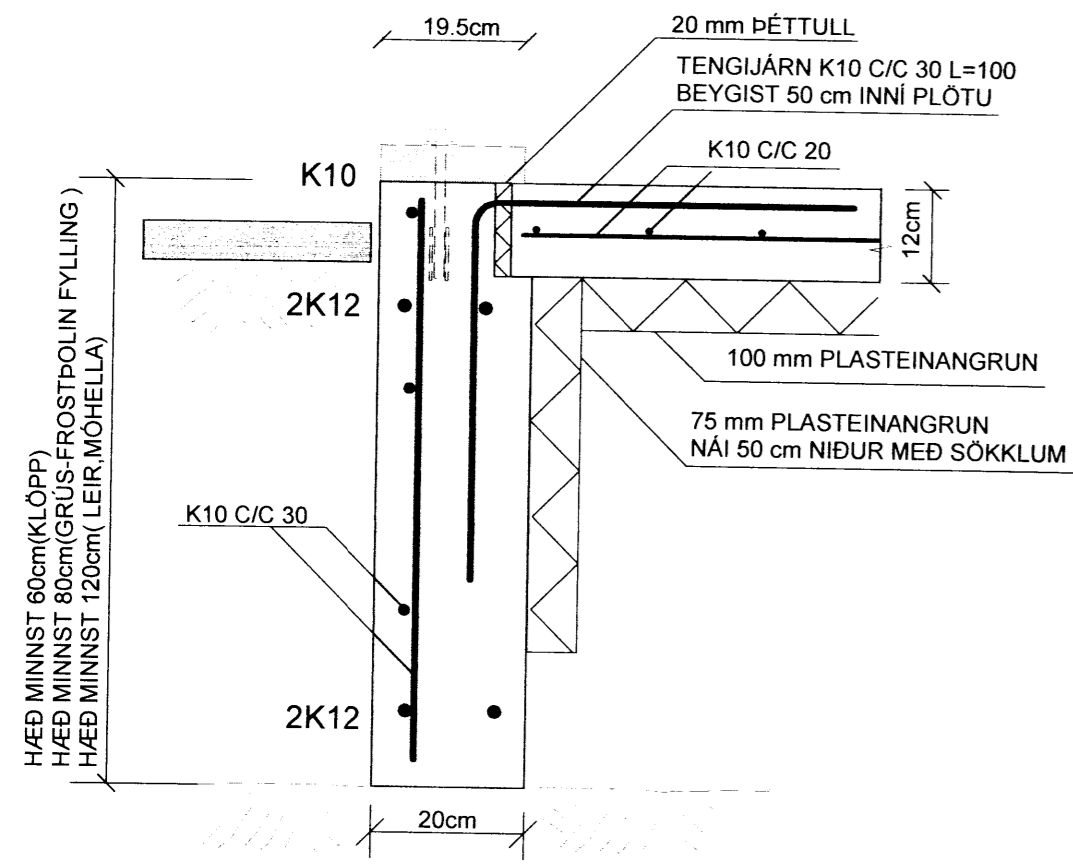

SNID A-A MKV. 1:10

SNID B-B MKV. 1:10

SNID C-C MKV. 1:10

Handwritten signature

SNID D-D MKV. 1:10

SÚLUUNDIRSTAÐA : U1 , MKV. 1:10

SJÁ SKÝRINGAR Á TEIKNINGU NR. B 101

TEIKN.NR. B102	 Tæknivangur ehf. KT.450586-1889 Kirkjustétt 26 , 113 Reykjavík Sími:564 22 44 , Netf. tv@vortex.is
KVARÐI: 1:50, 1:10	
DAGS. MAI 2016	
HANNAÐ: MG	VERKEFNI: DYNJANDISVEGUR 26, SPÓASTÖÐUM Í BISKUPSTUNGUM
TEIKNAD: MG	BURÐARVIRKI: SNID Í UNDIRSTÖÐUR og SÚLUUNDIRSTAÐA U1
YFIRFARIÐ: <i>Magnús Gylfason</i> Magnús Gylfason KT 201251-4199	<i>Handwritten signature</i> Undirskrift Aðalhönnuðar