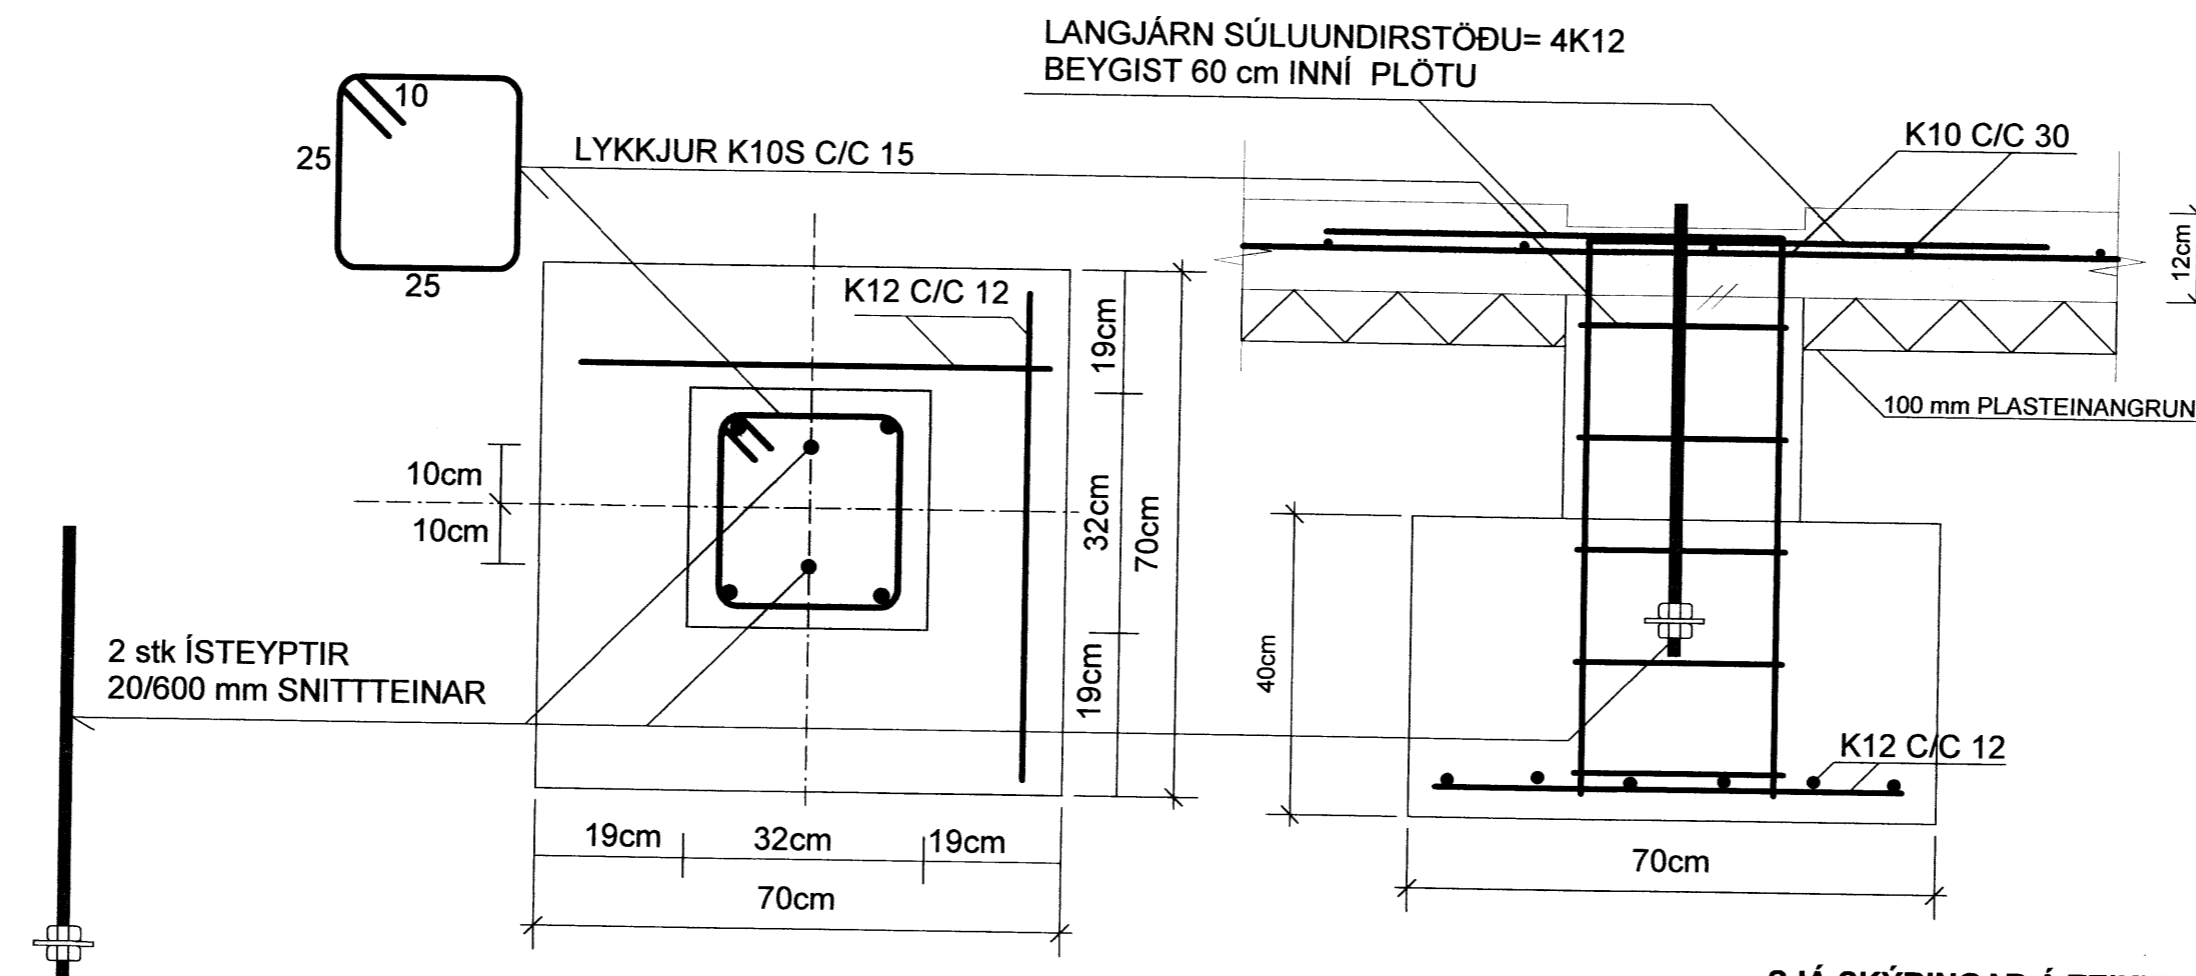

SNID A-A MKV. 1:10

SNID B-B MKV. 1:10

SNID C-C MKV. 1:10

Handwritten signature

SNID D-D MKV. 1:10

SÚLUUNDIRSTAÐA : U1 , MKV. 1:10

SJÁ SKÝRINGAR Á TEIKNINGU NR. B 101

TEIKN.NR. B102	 Tæknivangur ehf. KT.450586-1889 Kirkjustétt 26 , 113 Reykjavík Sími:564 22 44 , Netf. tv@vortex.is
KVARÐI: 1:50, 1:10	
DAGS. MAI 2016	
HANNAÐ: MG	VERKEFNI: DYNJANDISVEGUR 26, SPÓASTÖÐUM Í BISKUPSTUNGUM
TEIKNAD: MG	BURÐARVIRKI: SNID Í UNDIRSTÖÐUR og SÚLUUNDIRSTAÐA U1
YFIRFARIÐ: <i>Magnús Gylfason</i> Magnús Gylfason KT 201251-4199	<i>Handwritten signature</i> Undirskrift Aðalhönnuðar