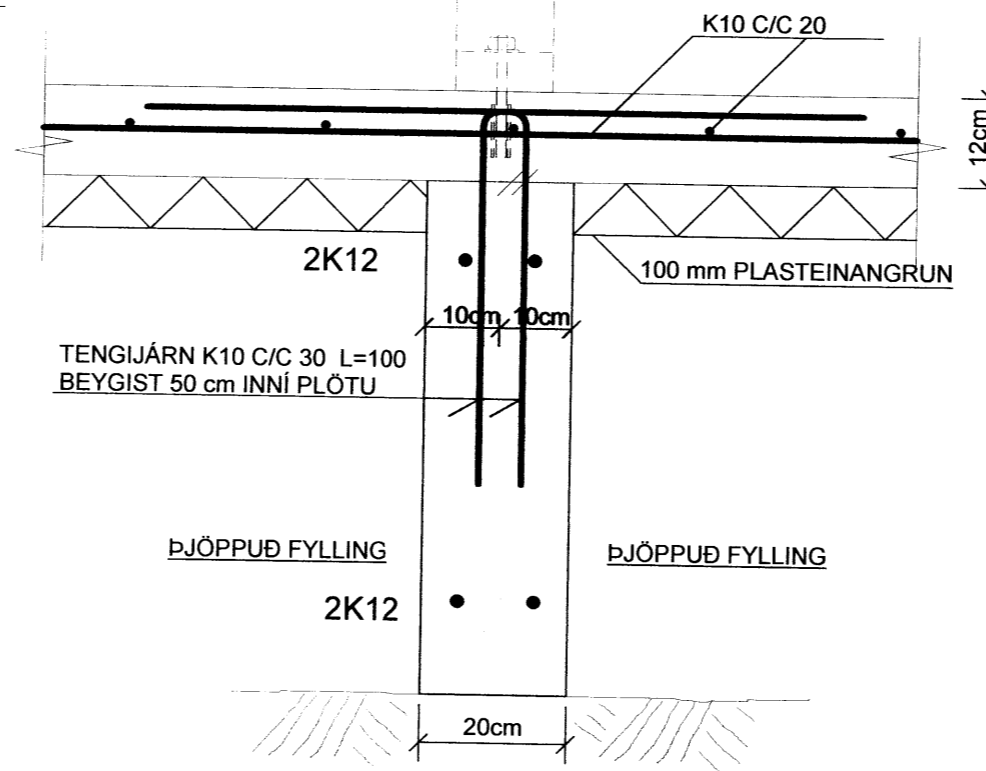

SNID A-A MKV. 1:10

SNID B-B MKV. 1:10

SNID C-C MKV. 1:10

Handwritten signature

SNID D-D MKV. 1:10

SÚLUUNDIRSTAÐA : U1 , MKV. 1:10

SJÁ SKÝRINGAR Á TEIKNINGU NR. B 101

TEIKN.NR. B102	 Tæknivangur ehf. KT.450586-1889 Kirkjustétt 26 , 113 Reykjavík Sími:564 22 44 , Netf. tv@vortex.is
KVARÐI: 1:50, 1:10	
DAGS. MAI 2016	
HANNAÐ: MG	VERKEFNI: DYNJANDISVEGUR 26, SPÓASTÖÐUM Í BISKUPSTUNGUM
TEIKNAD: MG	BURÐARVIRKI: SNID Í UNDIRSTÖÐUR og SÚLUUNDIRSTAÐA U1
YFIRFARIÐ: <i>Magnús Gylfason</i> Magnús Gylfason KT 201251-4199	<i>Handwritten signature</i> Undirskrift Aðalhönnuðar