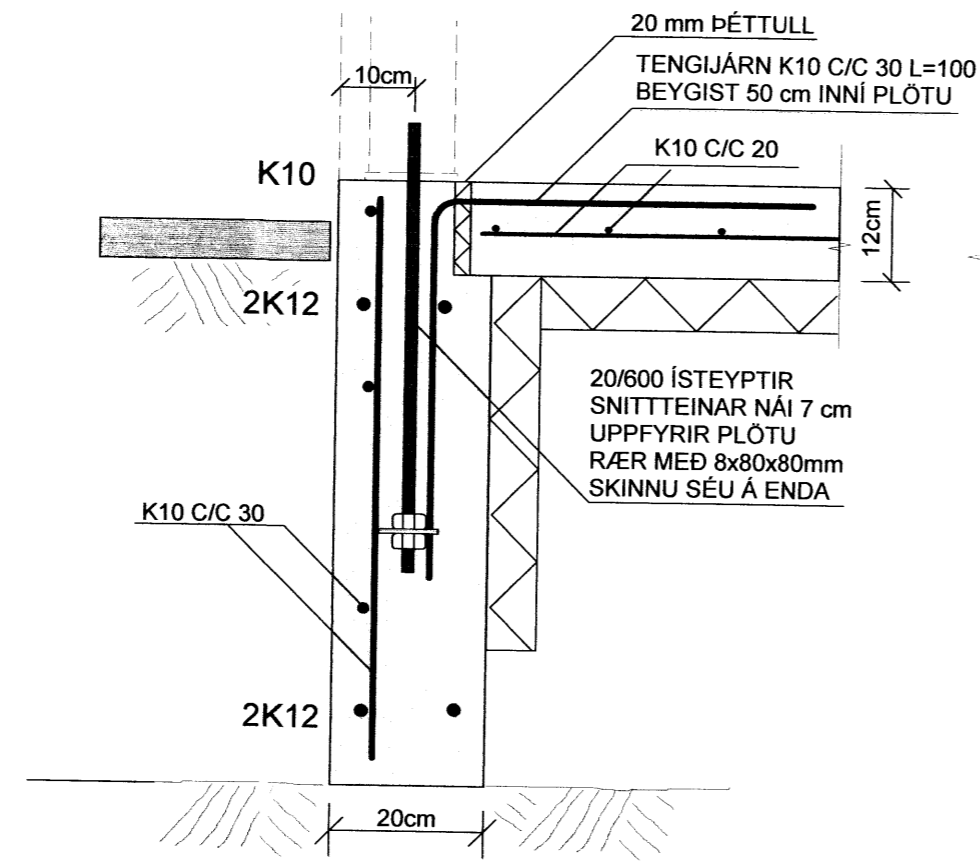

SNID A-A MKV. 1:10

SNID B-B MKV. 1:10

SNID C-C MKV. 1:10

Handwritten signature

SNID D-D MKV. 1:10

SÚLUUNDIRSTAÐA : U1 , MKV. 1:10

SJÁ SKÝRINGAR Á TEIKNINGU NR. B 101

TEIKN.NR. B102	 Tæknivangur ehf. KT.450586-1889 Kirkjustétt 26 , 113 Reykjavík Sími:564 22 44 , Netf. tv@vortex.is
KVARÐI: 1:50, 1:10	
DAGS. MAI 2016	
HANNAÐ: MG	VERKEFNI: DYNJANDISVEGUR 26, SPÓASTÖÐUM Í BISKUPSTUNGUM
TEIKNAD: MG	BURÐARVIRKI: SNID Í UNDIRSTÖÐUR og SÚLUUNDIRSTAÐA U1
YFIRFARIÐ: <i>Magnús Gylfason</i> Magnús Gylfason KT 201251-4199	<i>Handwritten signature</i> Undirskrift Aðalhönnuðar