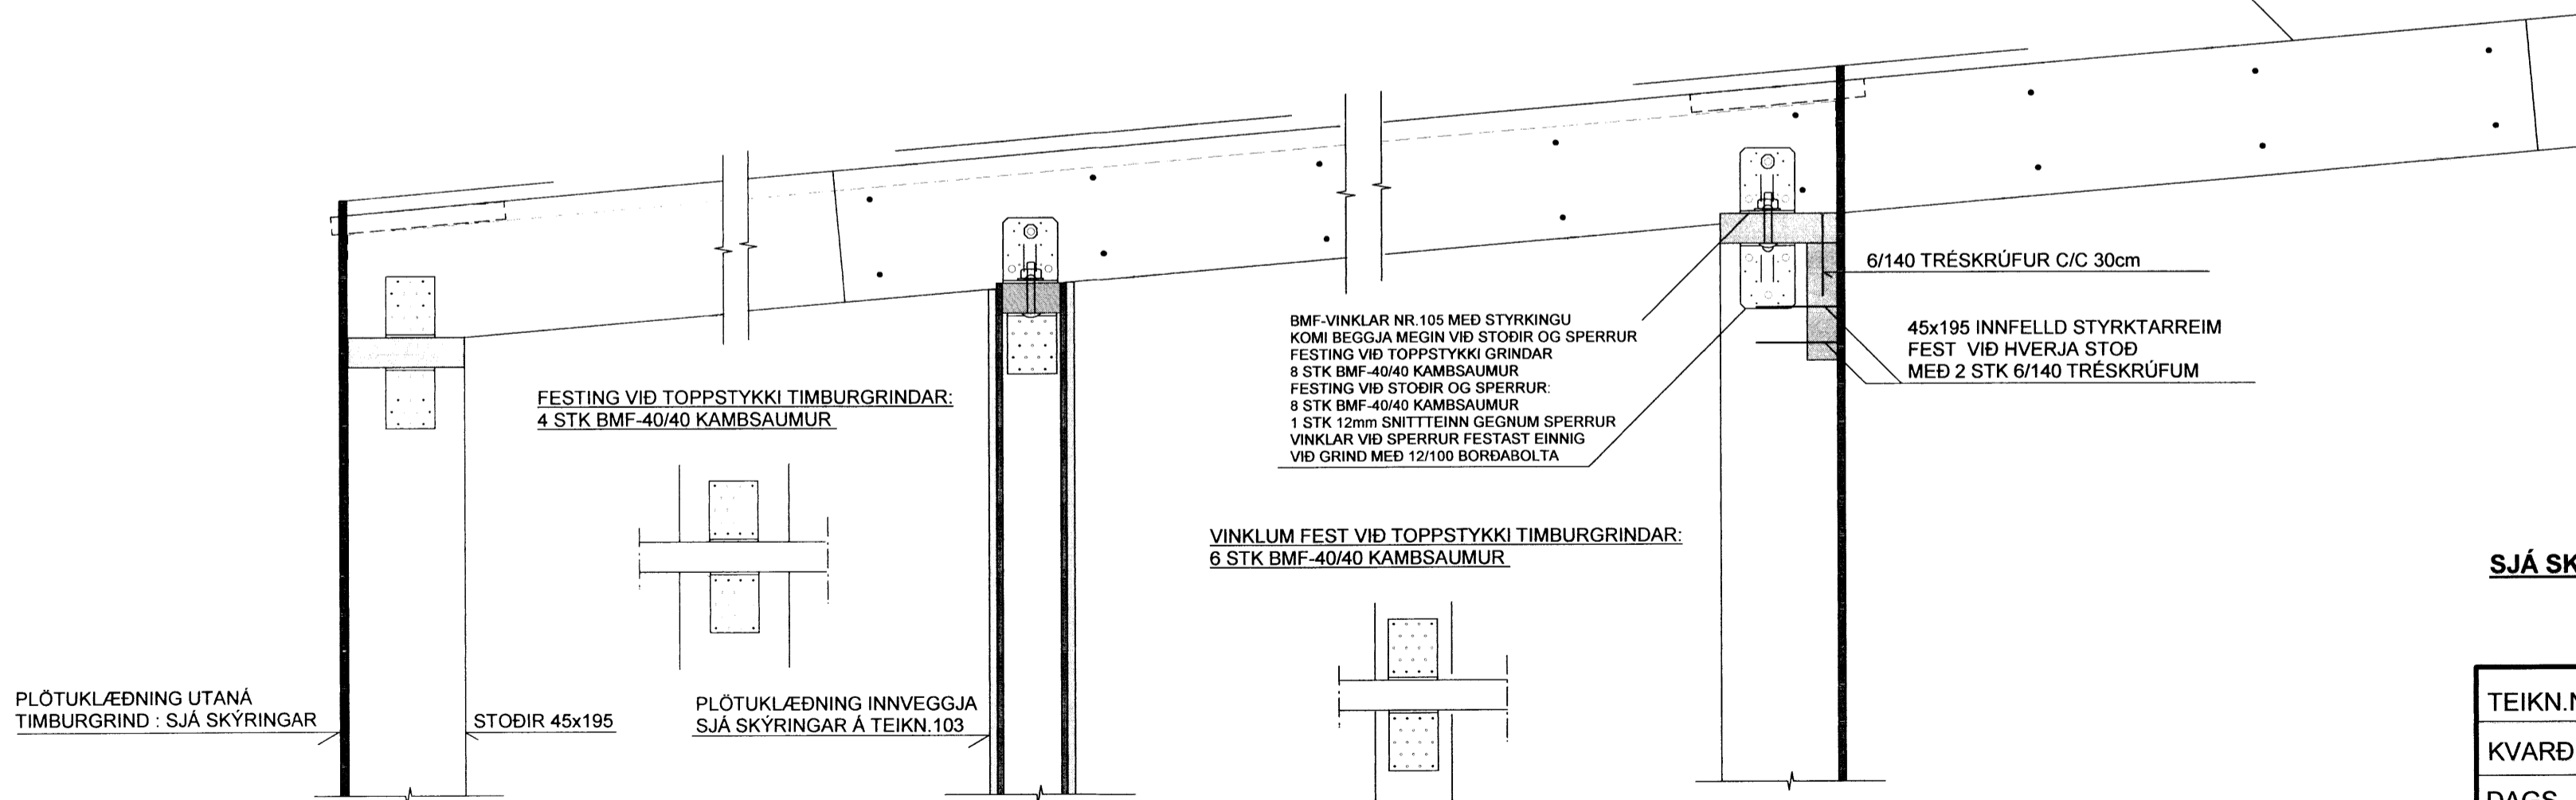

PLÖTUKLÆÐNING UTANÁ
TIMBURGRIND : SJÁ SKÝRINGAR

STOÐIR 45x195

PLÖTUKLÆÐNING INNVEGGJA
SJÁ SKÝRINGAR Á TEIKN. 103

VINKLUM FEST VIÐ TOPPSTYKKI TIMBURGRINDAR:
6 STK BMF-40/40 KAMBSAUMUR

BMF-VINKLAR NR. 105 MEÐ STYRKINGU
KOMI BEGGJA MEGIN VIÐ STOÐIR OG SPERRUR
FESTING VIÐ TOPPSTYKKI GRINDAR
8 STK BMF-40/40 KAMBSAUMUR
FESTING VIÐ STOÐIR OG SPERRUR:
8 STK BMF-40/40 KAMBSAUMUR
1 STK 12mm SNITTEINN GEGNUM SPERRUR
VINKLAR VIÐ SPERRUR FESTAST EINNIG
VIÐ GRIND MEÐ 12/100 BORDABOLTA

6/140 TRÉSKRÚFUR C/C 30cm

45x195 INNFELLD STYRKARREIM
FEST VIÐ HVERJA STOÐ
MEÐ 2 STK 6/140 TRÉSKRÚFUM

SJÁ SKÝRINGAR Á TEIKNINGUM NR. B 103 og B 107

TEIKN.NR. B108	Tæknivangur ehf. KT.450586-1889 Kirkjustétt 26, 113 Reykjavík Sími:564 22 44, Netf. tv@vortex.is
KVARÐI: 1:50, 1:10	
DAGS. MAI 2016	DYNJANDISVEGUR 26, SPÓASTOÐUM Í BISKUPSTUNGUM
HANNAÐ: MG	
TEIKNNAÐ: MG	BURÐARVIRKI: SNID A-A
YFIRFARIÐ: <i>Magnús Gylfason</i>	<i>Ugdirskrift Aðalhönnuðar</i>
Magnús Gylfason KT.201251-4199	Ugdirskrift Aðalhönnuðar