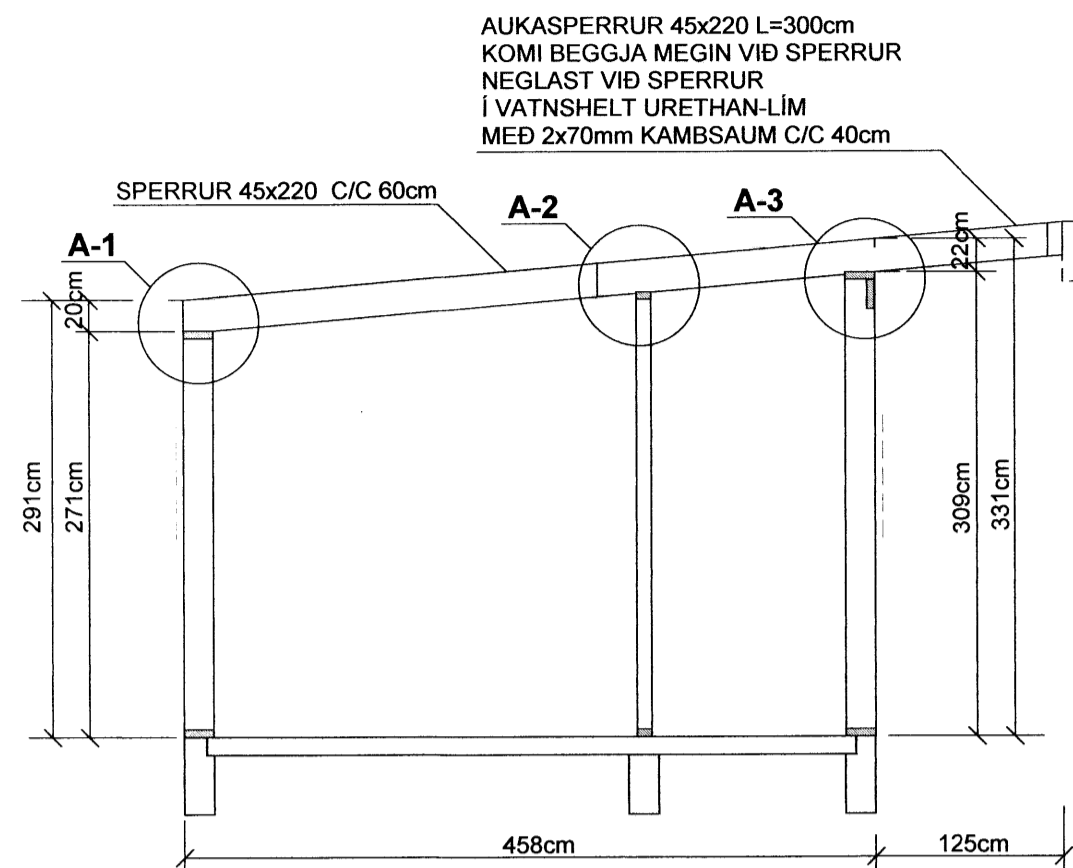

**SNID A-A MKV. 1:50**

AUKASPERRUR 45x220 L=300cm  
KOMI BEGGJA MEGIN VIÐ SPERRUR  
NEGLAST VIÐ SPERRUR  
Í VATNSHELT URETHAN-LÍM  
MEÐ 2x70mm KAMBSAUM C/C 40cm

*Handwritten signature*

**SNID A-1 MKV. 1:10**

ÚTLOFTUN, EINANGRUN, RAKAVARNARLAG,  
VINDVÖRN OG FRÁGANGUR ÞAKBRÚNA OG ÚTVEGGJA  
SJÁ SÉRTEIKNINGAR ARKITEKTS

SPERRUR ERU FESTAR VIÐ TIMBURGRIND  
MEÐ 2 STK BMF-GATAPLÖTUVINKLUM NR. 12 (100x100x2,5x80)  
(KOMI BEGGJA MEGIN VIÐ HVERJA SPERRU)  
HVER VINKILL NEGLIST MEÐ 2x6 STK BMF-40/40 KAMBSAUM  
STOÐIR FESTAR VIÐ TOPPSTYKKI Á SAMAN HÁTT

**SNID A-2 MKV. 1:10**

STOÐIR ERU FESTAR VIÐ TOPPSTYKKI  
MEÐ 2 STK BMF-GATAPLÖTUVINKLUM SBR. SNID A-1  
SPERRUR ER FEST VIÐ TOPPSTYKKI Í INNVEGG  
MEÐ 2 STK BMF-VINKLUM NR. 105 MEÐ STYRKINGU  
SEM FESTIR ERU VIÐ TOPPSTYKKI OG VIÐ SPERRUR. SBR. SNID A-3

**SNID A-3 MKV. 1:10**

AUKASPERRUR 45x220 L=300cm  
KOMI BEGGJA MEGIN VIÐ SPERRUR  
NEGLAST VIÐ SPERRUR  
Í VATNSHELT URETHAN-LÍM  
MEÐ 2x70mm KAMBSAUM C/C 40cm

PLÖTUKLÆÐNING UTANÁ  
TIMBURGRIND : SJÁ SKÝRINGAR