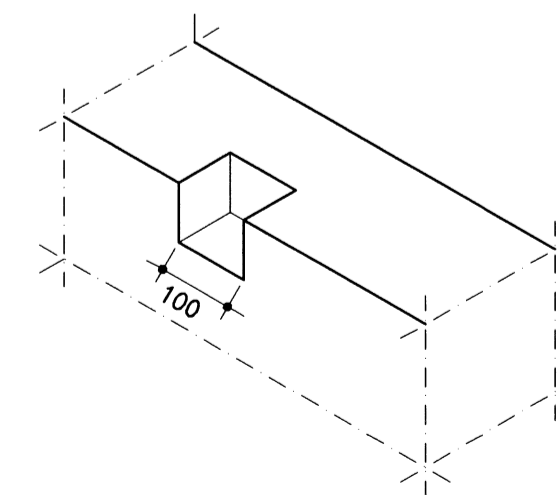

SNID 1-1 1:20

SNID 2-2 1:20

SNID 3-3 1:20

SNID 4-4 1:20

HÆDIR HÚS/ÚTIPALLUR 1:20

BOLTAÚRTAK 1:10

ÚRTAK ÚR ÚTBRÚN SÖKKULS FYRIR BOLTAFASTINGAR Á VEGGBJÁLKUM 100x80x80 mm

NR. DAGS.	BREYTING
-----------	----------

SKÝRINGAR

SKÝRINGAR SJÁ TEIKN B001
GRUNNMYND UNDIRSTÖÐUR SJÁ TEIKNINGU B 002
ÖLL MÁL Á TEIKNINGU Í MILLIMETURUM
EKKI SKAL MÆLA UPP AF TEIKNINGU

SÆMUNDUR EIRÍKSSON 261249-2949

SUMARHÚS Á LÓÐ 357
Í LANDI ÖNDVERDANESS
GRÍMSNESHREPPUR
801 SELFOSS