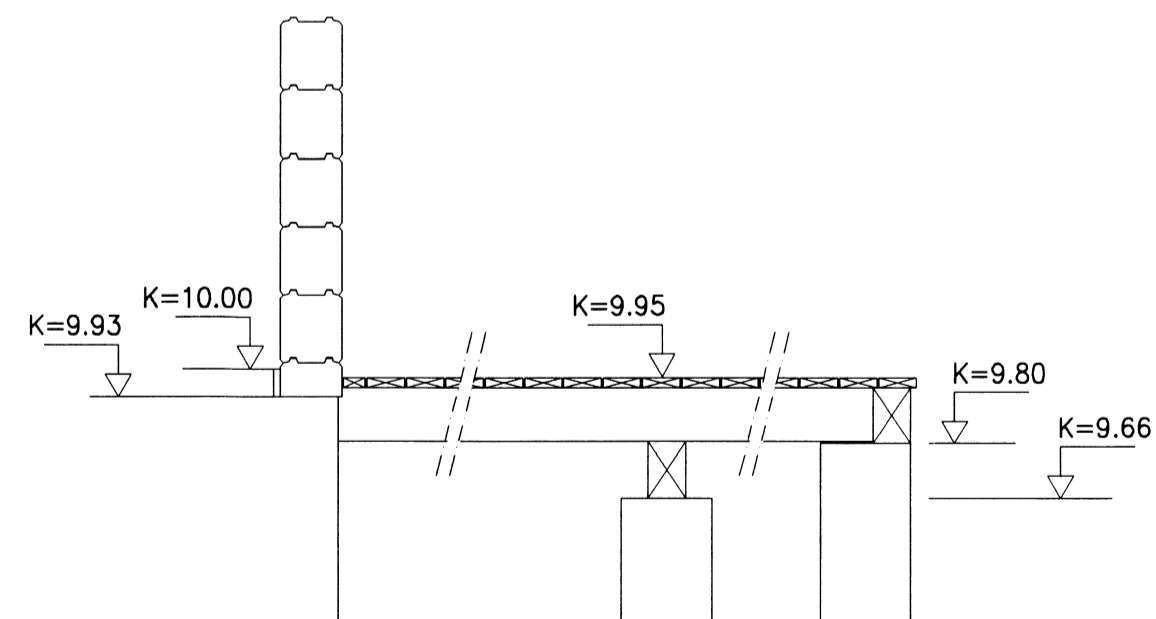

SNID 1-1 1:20

SNID 2-2 1:20

SNID 3-3 1:20

SNID 4-4 1:20

HÆDIR HÚS/ÚTIPALLUR 1:20

BOLTAÚRTAK 1:10

ÚRTAK ÚR ÚTBRÚN SÖKKULS FYRIR BOLTAFASTINGAR Á VEGGBJÁLKUM 100x80x80 mm

NR. DAGS.	BREYTING
-----------	----------