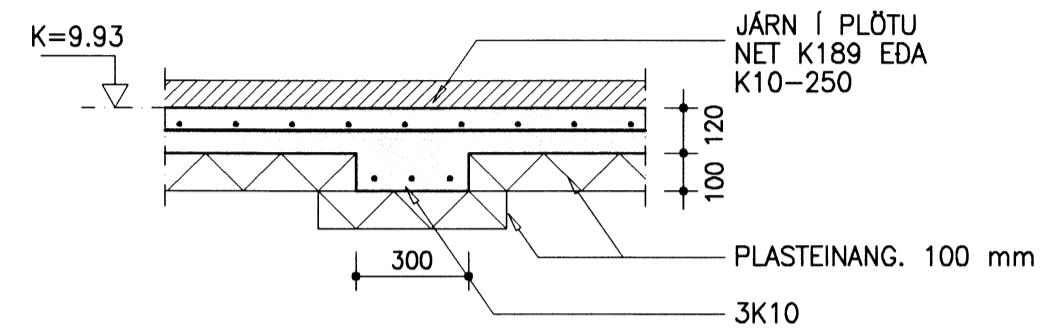

SNID 1-1 1:20

SNID 2-2 1:20

SNID 3-3 1:20

SNID 4-4 1:20

HÆDIR HÚS/ÚTIPALLUR 1:20

BOLTAÚRTAK 1:10

ÚRTAK ÚR ÚTBRÚN SÖKKULS FYRIR BOLTAFASTINGAR Á VEGGBJÁLKUM 100x80x80 mm

NR. DAGS.	BREYTING
-----------	----------