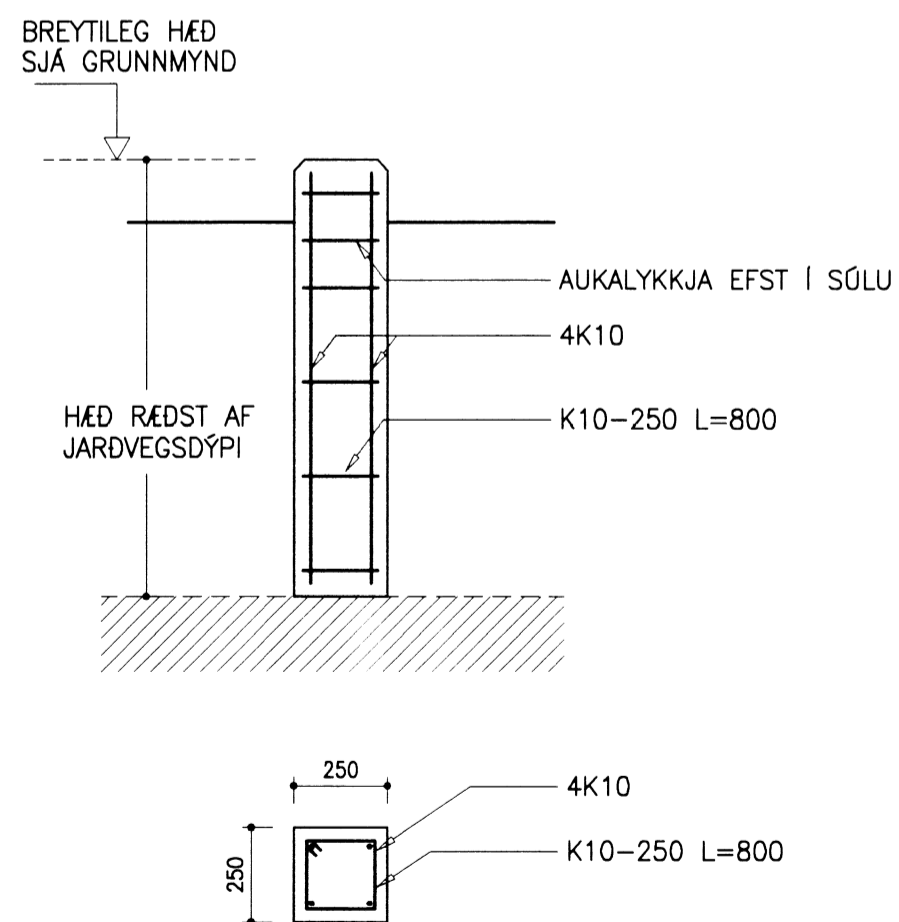

SNID 1-1 1:20

SNID 2-2 1:20

SNID 3-3 1:20

SNID 4-4 1:20

HÆDIR HÚS/ÚTIPALLUR 1:20

BOLTAÚRTAK 1:10

ÚRTAK ÚR ÚTBRÚN SÖKKULS FYRIR BOLTAFASTINGAR Á VEGGBJÁLKUM 100x80x80 mm

NR. DAGS.	BREYTING
-----------	----------