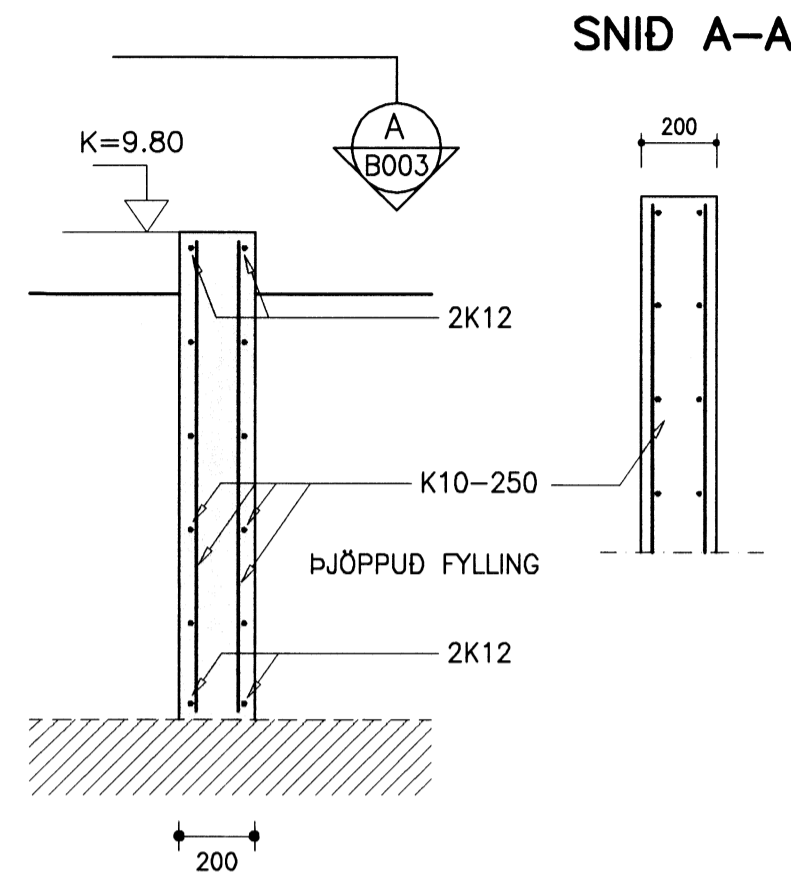

SNID 1-1 1:20

SNID 2-2 1:20

SNID 3-3 1:20

SNID 4-4 1:20

HÆDIR HÚS/ÚTIPALLUR 1:20

BOLTAÚRTAK 1:10

ÚRTAK ÚR ÚTBRÚN SÖKKULS FYRIR BOLTAFASTINGAR Á VEGGBJÁLKUM 100x80x80 mm

NR. DAGS.	BREYTING
-----------	----------