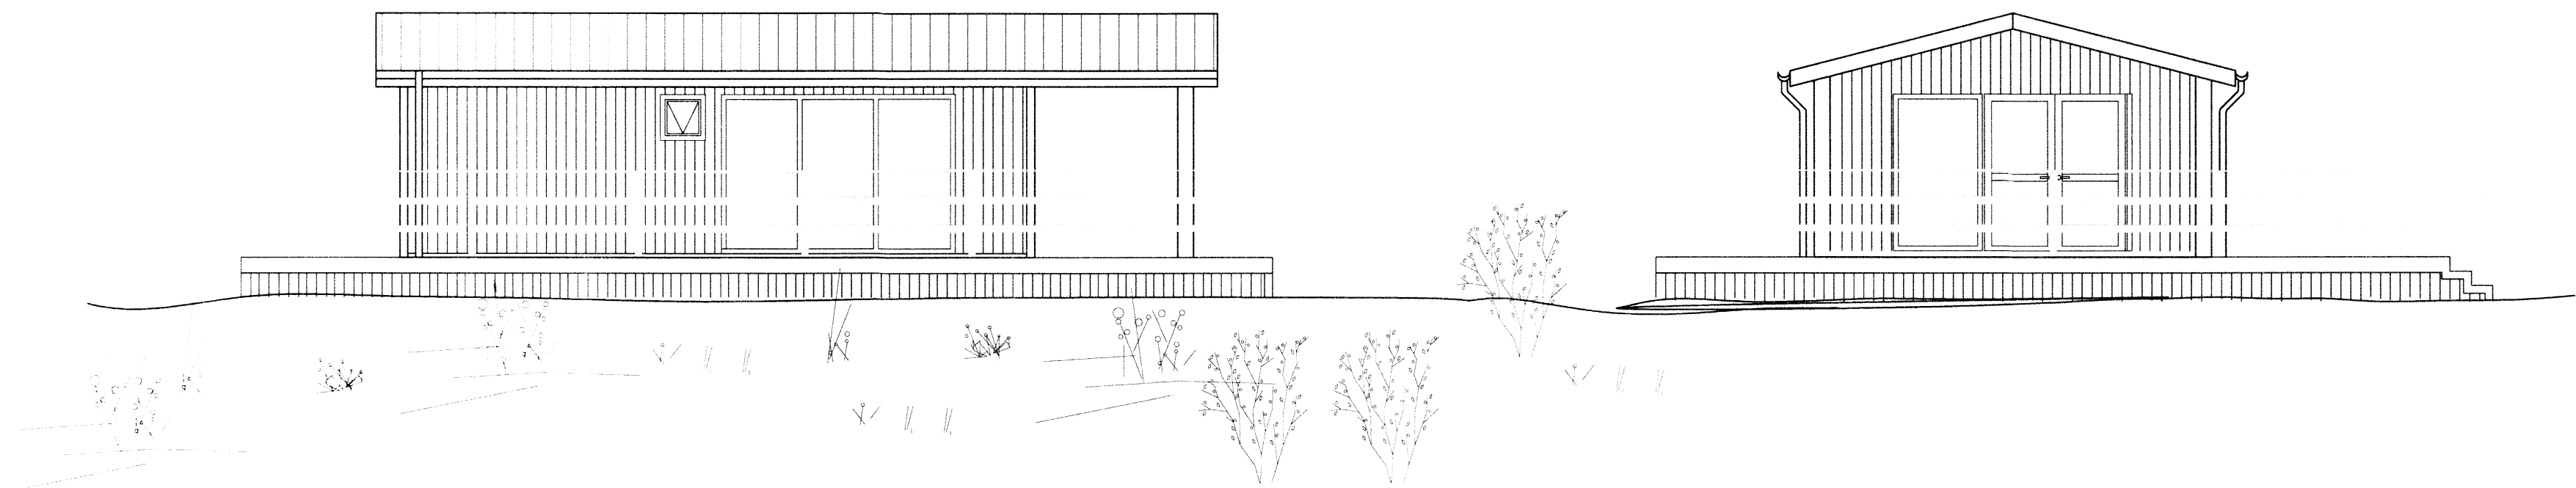

Skjalagæðing og Byggingarfræðingur Uppsæðingur
Sampykkt
 18 MAI 2013
Rafn Kristjánsson
 Byggingarfræðingur

ÚTLIT VESTUR
 M. 1:50

ÚTLIT SUÐUR
 M. 1:50

ÚTLIT AUSTUR
 M. 1:50

ÚTLIT NORÐUR
 M. 1:50

TILVÍSUN

www.verkis.is - sími: +354 422 8000

SAMPYKKT: Rafn Kristjánsson
Rafn Kristjánsson

A 01.12.14 byggingarn.teikning EH RK DEL RK

ÚTG DAGS SKÝRINGAR TEIK HANN RYNT SAMP

Glerskáli Víkurbraut 10
 Í landi Vatnsholts

Útlit 8441

VERKFANG 14293 TEIKNING 003 A