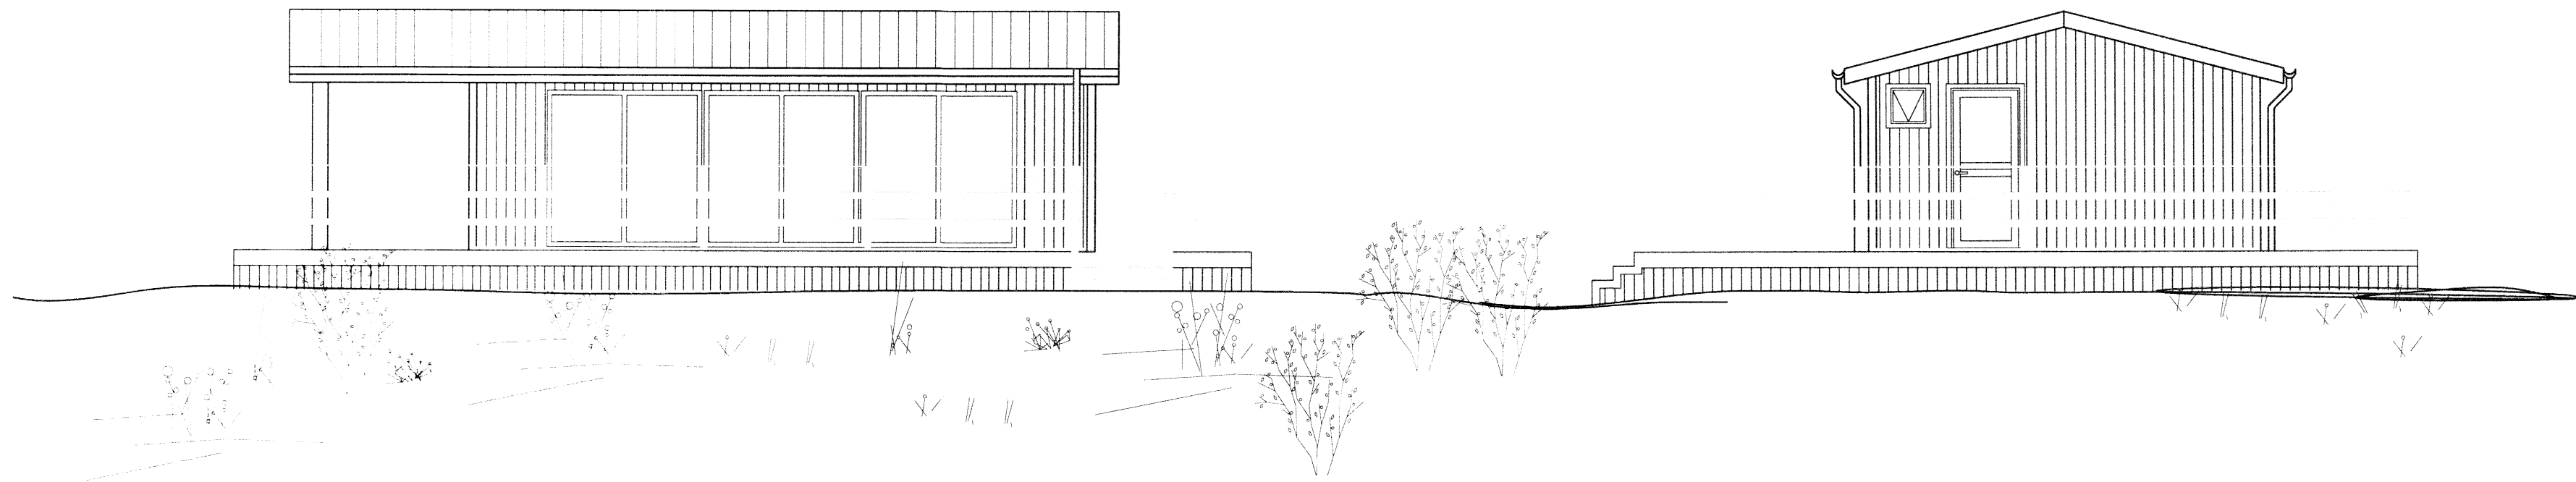

Skjalagæðing og Byggingarfræðingur Uppsæðingur
Sampykkt
 18 MAI 2013
Rafn Kristjánsson
 Byggingarfræðingur

ÚTLIT VESTUR
 M. 1:50

ÚTLIT SUÐUR
 M. 1:50

ÚTLIT AUSTUR
 M. 1:50

ÚTLIT NORÐUR
 M. 1:50

TILVÍSUN

www.verkis.is - sími: +354 422 8000

SAMPYKKT: Rafn Kristjánsson
Rafn Kristjánsson

A 01.12.14 byggingarn.teikning EH RK DEL RK

ÚTG DAGS SKÝRINGAR TEIK HANN RYNT SAMP

Glerskáli Víkurbraut 10
 Í landi Vatnsholts

Útlit 8441

VERKFANG 14293 TEIKNING 003 A