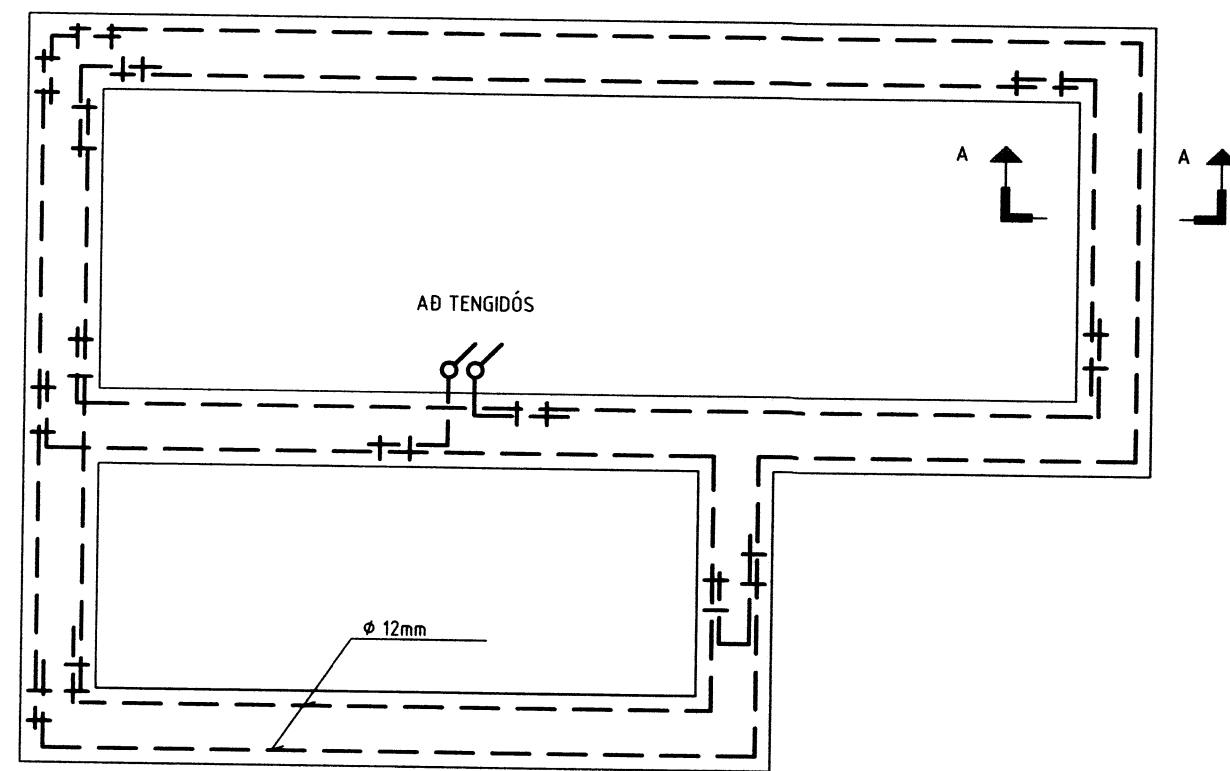

SKÝRINGAMYNDIR AF SÖKKULSKAUTI
ERU EKKI Í MÆLIKVARÐA

GRUNNMYND SÖKKULVEGGJA

- ⊕ Jarðtenging
- ⊕₂ Tvöfaldur tengill
- ⊕ Einfaldur tengill
- ⊕ Rofi
- ⊗ Veggljós
- ⊗ Loftljós
- ⊕ Samrofi
- ⊕₂ Tvöfaldur rofi
- ⊕ Loftnetstengill
- ▬ Tafla / mælakassi
- ⊕ Krossrofi
- ⊕ Símatengill
- ⊕ Hreyfiskynjari öryggiskerfi
- ⊕ Reykskynjari
- ⊕ Bjalla
- ⊕ Handboði
- ⊕ Drýstirofi
- ⊕ Ljósdeyfir
- ⊕ Rör upp á næstu hæð
- ⊕ Rör niður á næstu hæð
- ⊕ Rör gegnum hæð
- ⊕ Rofi og tengill í sömu hæð (1100 mm)
- ⊕ Tölvutengill
- ⊕ Hreyfiskynjari á vegg
- ⊕ Hreyfiskynjari á loft 360°
- NL Neyðarljós
- ÚT Útljós
- Spennir fyrir halogenljós
- T 2 x φ 20 mm Mixtengill fyrir loftnetskerfi
- ⊕ Reykskynjari með hljóðgjafa í sökkli
- ⊕ Hátalaratengill
- ⊕ Segullæsing
- ⊕ Talnaborð
- ⊕ Hreyfiskynjari
- ⊕ Myndavél

Handwritten signature

HÖNNUÐUR:
Þór Stefánsson

YFIRFARID:
Þór Stefánsson

SAMÞYKKT: *Handwritten signature* KT: 211241-3145

BREYTINGAR:

VERKHEITI:
Sumarhús
Oddsholt 33
Grímsnesi

VERKHLUTI:
Sökkulskaut

Mkv: 1:50