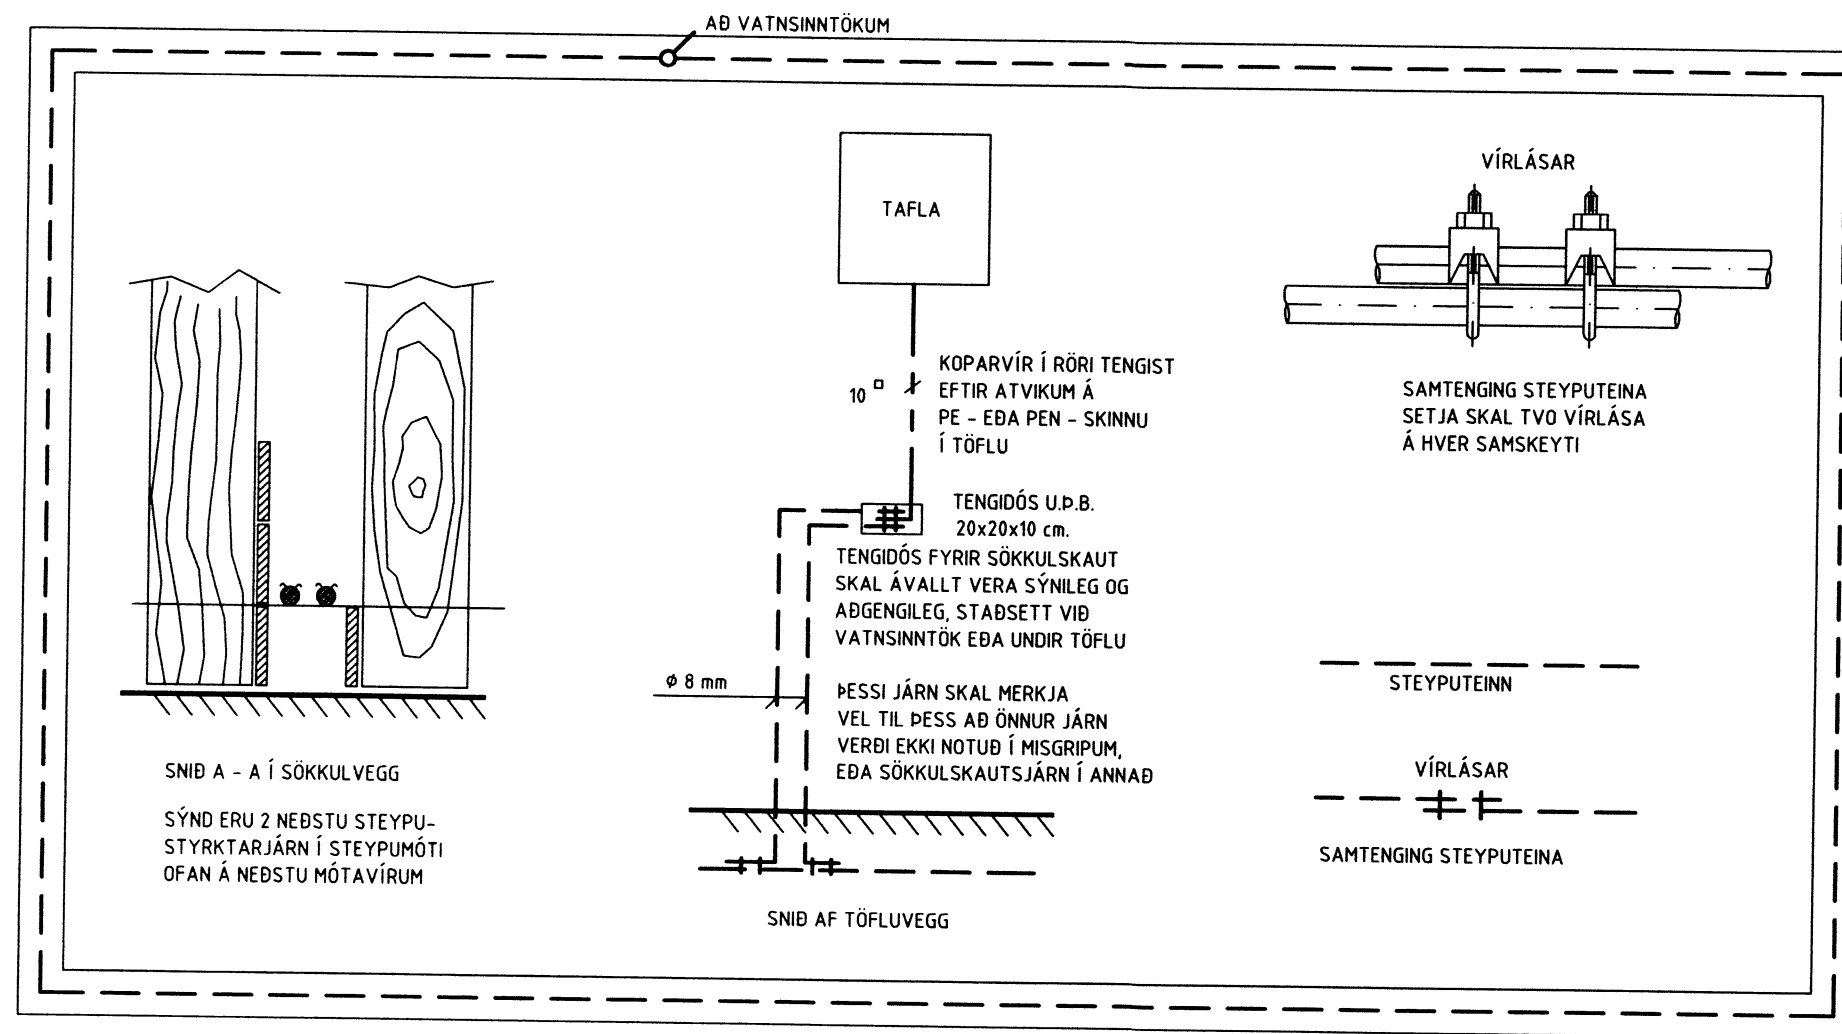

SKÝRINGAMYNDIR AF SÖKKULSKAUTI
ERU EKKI Í MÆLIKVARÐA

GRUNNMYND SÖKKULVEGGJA

- ⊕ Jarðtenging
- ⊕₂ Tvöfaldur tengill
- ⊕ Einfaldur tengill
- ⊕ Rofi
- ⊗ Veggljós
- ⊗ Loftljós
- ⊕ Samrofi
- ⊕₂ Tvöfaldur rofi
- ⊕ Loftnetstengill
- ▬ Tafla / mælakassi
- ⊕ Krossrofi
- ⊕ Símatengill
- ⊕ Hreyfiskynjari öryggiskerfi
- ⊕ Reykskynjari
- ⊕ Bjalla
- ⊕ Handboði
- ⊕ Drýstirofi
- ⊕ Ljósdeyfir
- ⊕ Rör upp á næstu hæð
- ⊕ Rör niður á næstu hæð
- ⊕ Rör gegnum hæð
- ⊕ Rofi og tengill í sömu hæð (1100 mm)
- ⊕ Tölvutengill
- ⊕ Hreyfiskynjari á vegg
- ⊕ Hreyfiskynjari á loft 360°
- NL Neyðarljós
- ÚT Útljós
- Spennir fyrir halogenljós
- T 2 x φ 20 mm Mixtengill fyrir loftnetskerfi
- ⊕ Reykskynjari með hljóðgjafa í sökkli
- ⊕ Hátalaratengill
- ⊕ Segullæsing
- ⊕ Talnaborð
- ⊕ Hreyfiskynjari
- ⊕ Myndavél