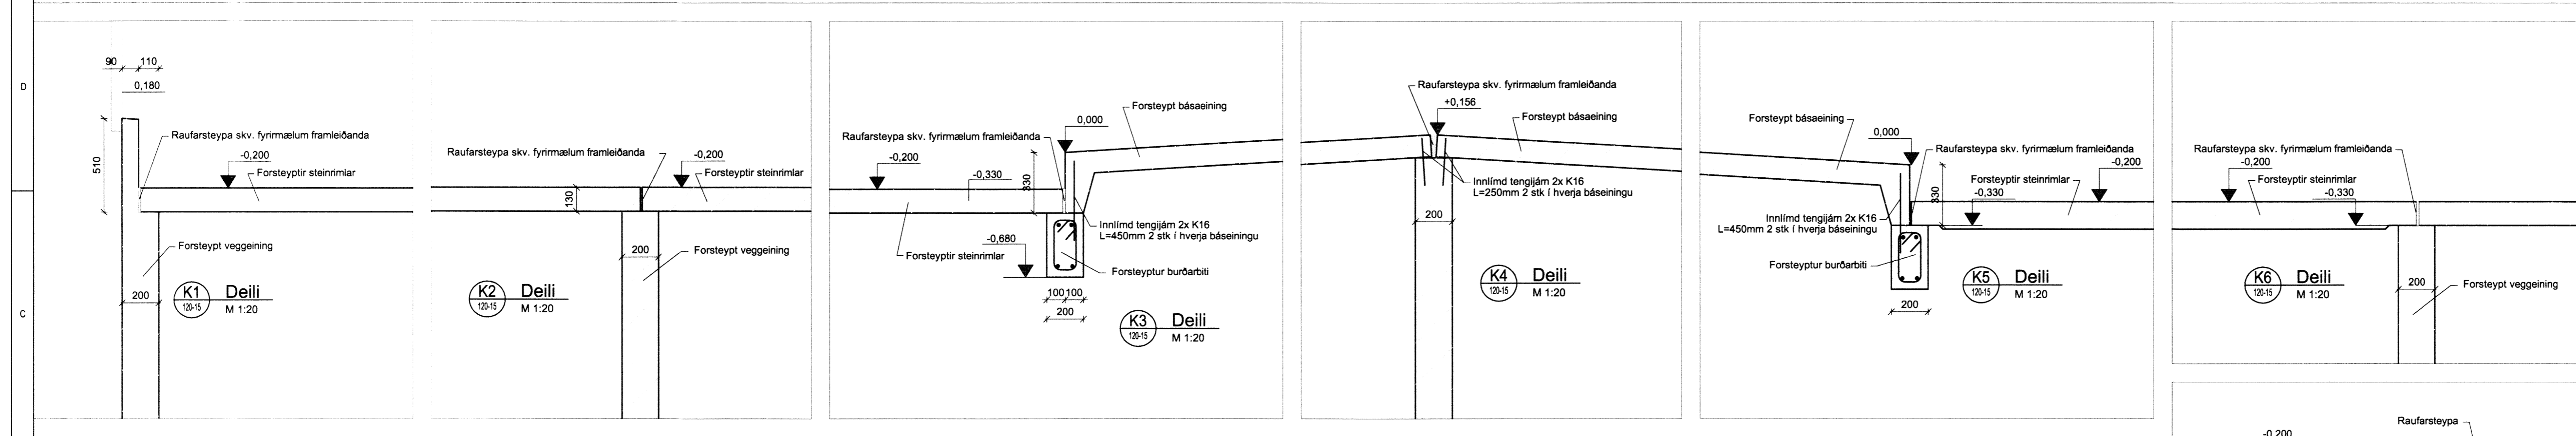

K Sneiðing
M 1:50

K2 Deili
M 1:20

K3 Deili
M 1:20

K4 Deili
M 1:20

K5 Deili
M 1:20

K6 Deili
M 1:20