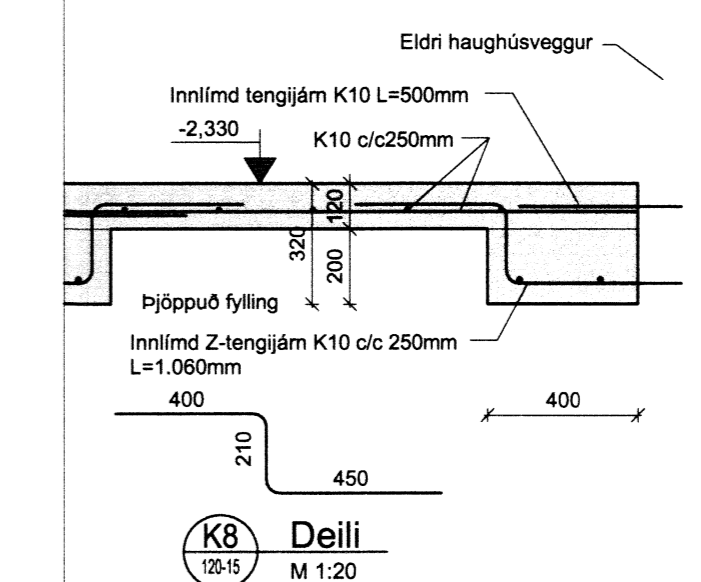

Lykilmynd

EFLA
VERKFRÆÐISTOFA
Sími: 412 6000 www.efla.is

Gunnbjarnarholt
Fjós
Skeiða- og Grúpvörjahreppi
Burðarvirki
Snið K
Snið og deili

TEKNI-NÚMÉR: 2345-008
BLAÐSTÆRÐ: A1
DAGS: 30. maí 2016
SÁMBYKKT: Guðmundur Hjaltason kt. 070966-5579

HANNAÐ: GH
TEKNAÐ: GH
YFRFARIR: GH
MÆLIKVARÐI: 1:50 1:20
ÚTGÁFA: A

8527