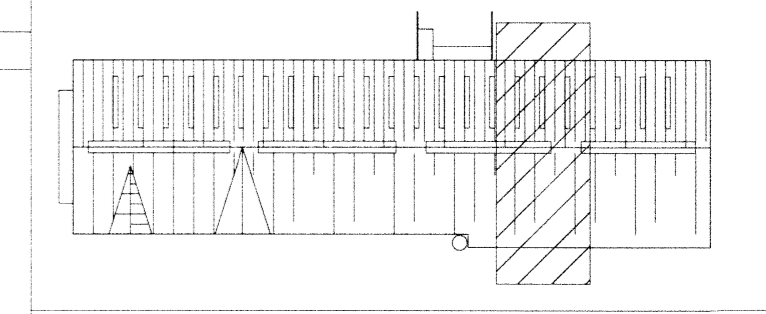

Lykilmynd

EFLA
VERKFRÆÐISTOFA
Sími: 412 6000 www.efla.is

Gunnbjarnarholt
Fjós
Skeiða- og Grúpvörjahreppi
Burðarvirki
Snið K
Snið og deili

TEKNI-NÚMÉR: 2345-008
BLAÐSTÆRÐ: A1
DAGS: 30. maí 2016
SÁMBYKKT: Guðmundur Hjaltason kt. 070966-5579

HANNAÐ: GH
TEKNAÐ: GH
YFRFARIR: GH
MÆLIKVARÐI: 1:50 1:20
ÚTGÁFA: A

8527