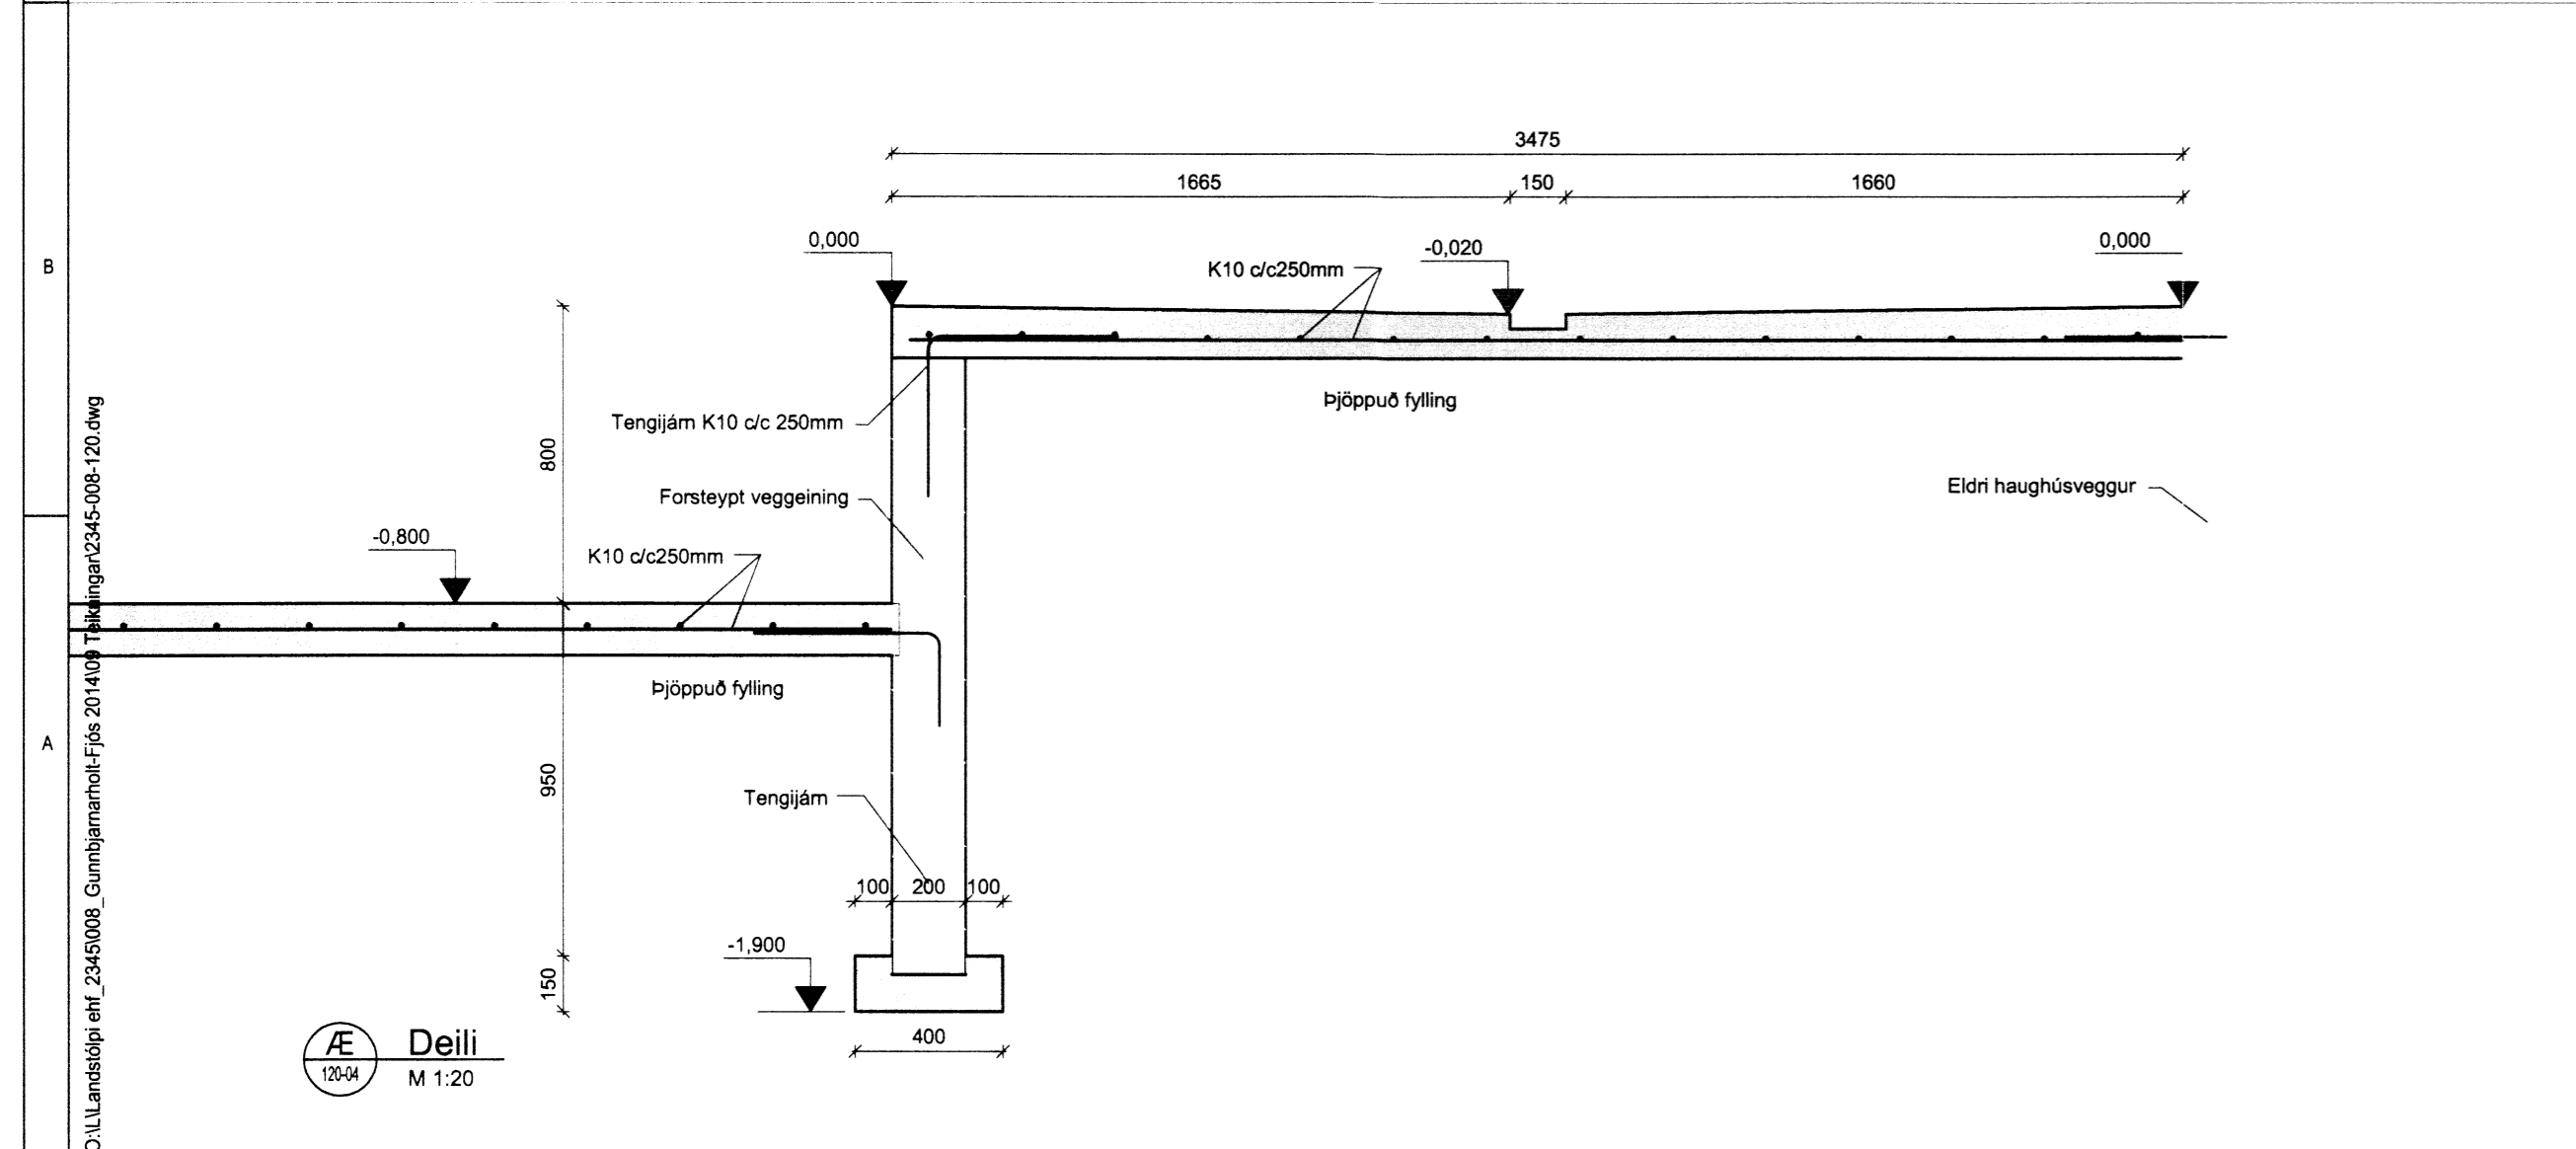

Lykilmynd

EFLA
VERKFRÆÐISTOFA
Sími: 412 6000 www.efla.is

Gunnbjarnarholt
Fjós
Skeiða- og Grúpvörjahreppi
Burðarvirki
Snið K
Snið og deili

TEKNI-NÚMÉR: 2345-008
BLAÐSTÆRÐ: A1
DAGS: 30. maí 2016
SÁMBYKKT: Guðmundur Hjaltason kt. 070966-5579

HANNAÐ: GH
TEKNAÐ: GH
YFRFARIR: GH
MÆLIKVARÐI: 1:50 1:20
ÚTGÁFA: A

8527