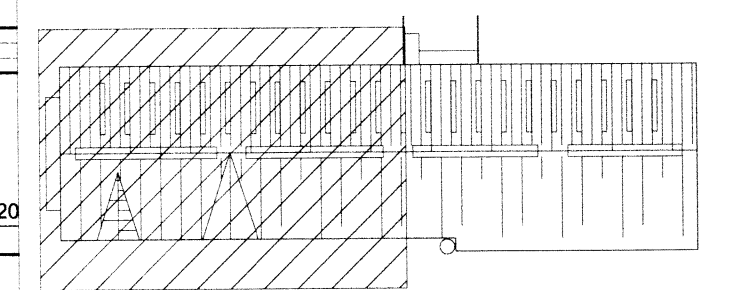

Lyklmynd
EFLA
VERKFRÆÐISTOFA
Sími: 412 6000 www.efla.is

Gunnbjarnarholt
Fjós
Skeiða- og Gnúpverjahreppi
Burðarvirki
Grunmynd haugkjallara

8531.

TEIKNUNUMÉR 2345-008	BLAÐSTÆRÐ A1	HANNAÐ TEIKNAD:	GH
--_120-01		YFRIFARND:	GH
DAGS 30. maí 2016	MÆLIKVARÐI 1:100	ÚTGÁFA	A
SAMBYKKT: Kerfiata: Guðmundur Hjaltason kt. 070966-5579			

Grunmynd sökkla og plötu
M 1:100

O:\Lundskjip\erf_2345008_Gunnbjarnarholt\504_201409_Tekningar\2345-008-120.dwg