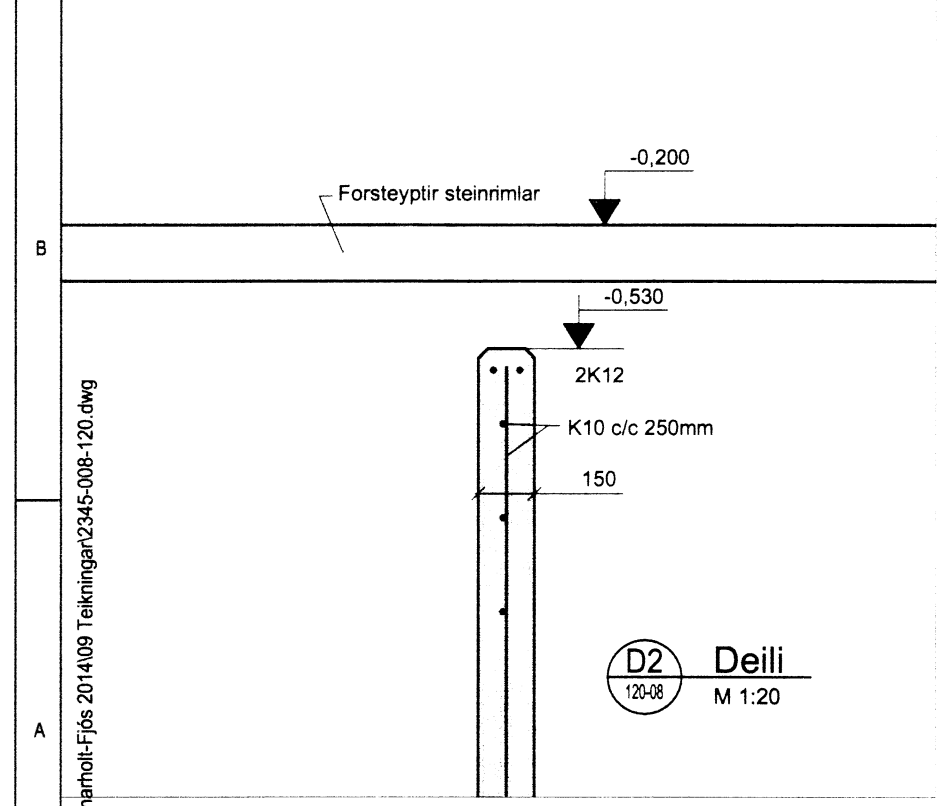

ADALHÖNNUÐUR

UTG. DAGS. UTGAFUFERILL. HANNAÐ TEKN. YFIRF.

D1  
120-08

D2  
120-08

D Sneiðing  
M 1:50

D1 Deili  
M 1:20

D2 Deili  
M 1:20

Snið  
M 1:20

LYKIMYND

**EFLA**  
VERKFRÆÐISTOFA  
Sími: 412 6000 www.efla.is

Gunnbjarnarholt  
Fjós  
Skeiða- og Gnúpverjahreppi

Burðarvirki  
Snið D  
Snið og deili

TEKNIÐUMÉR 2345-008 -- 120-08	BLADSTÆRD A1	HANNAÐ: TEKNAÐ: YFIRFARID:	GH GH
DAGS 30. maí 2016	MELKVARÐI 1:50 1:20	ÚTGÁFA A	
SAMPYKKT: Kennitala: Guðmundur Hjaltason kt. 070966-5579			

O:\Landslagi\_ahf\_2345008\_Gunnbjarnarholt\_Fjós\_2014\09\_Tekningu\2345-008-120.dwg