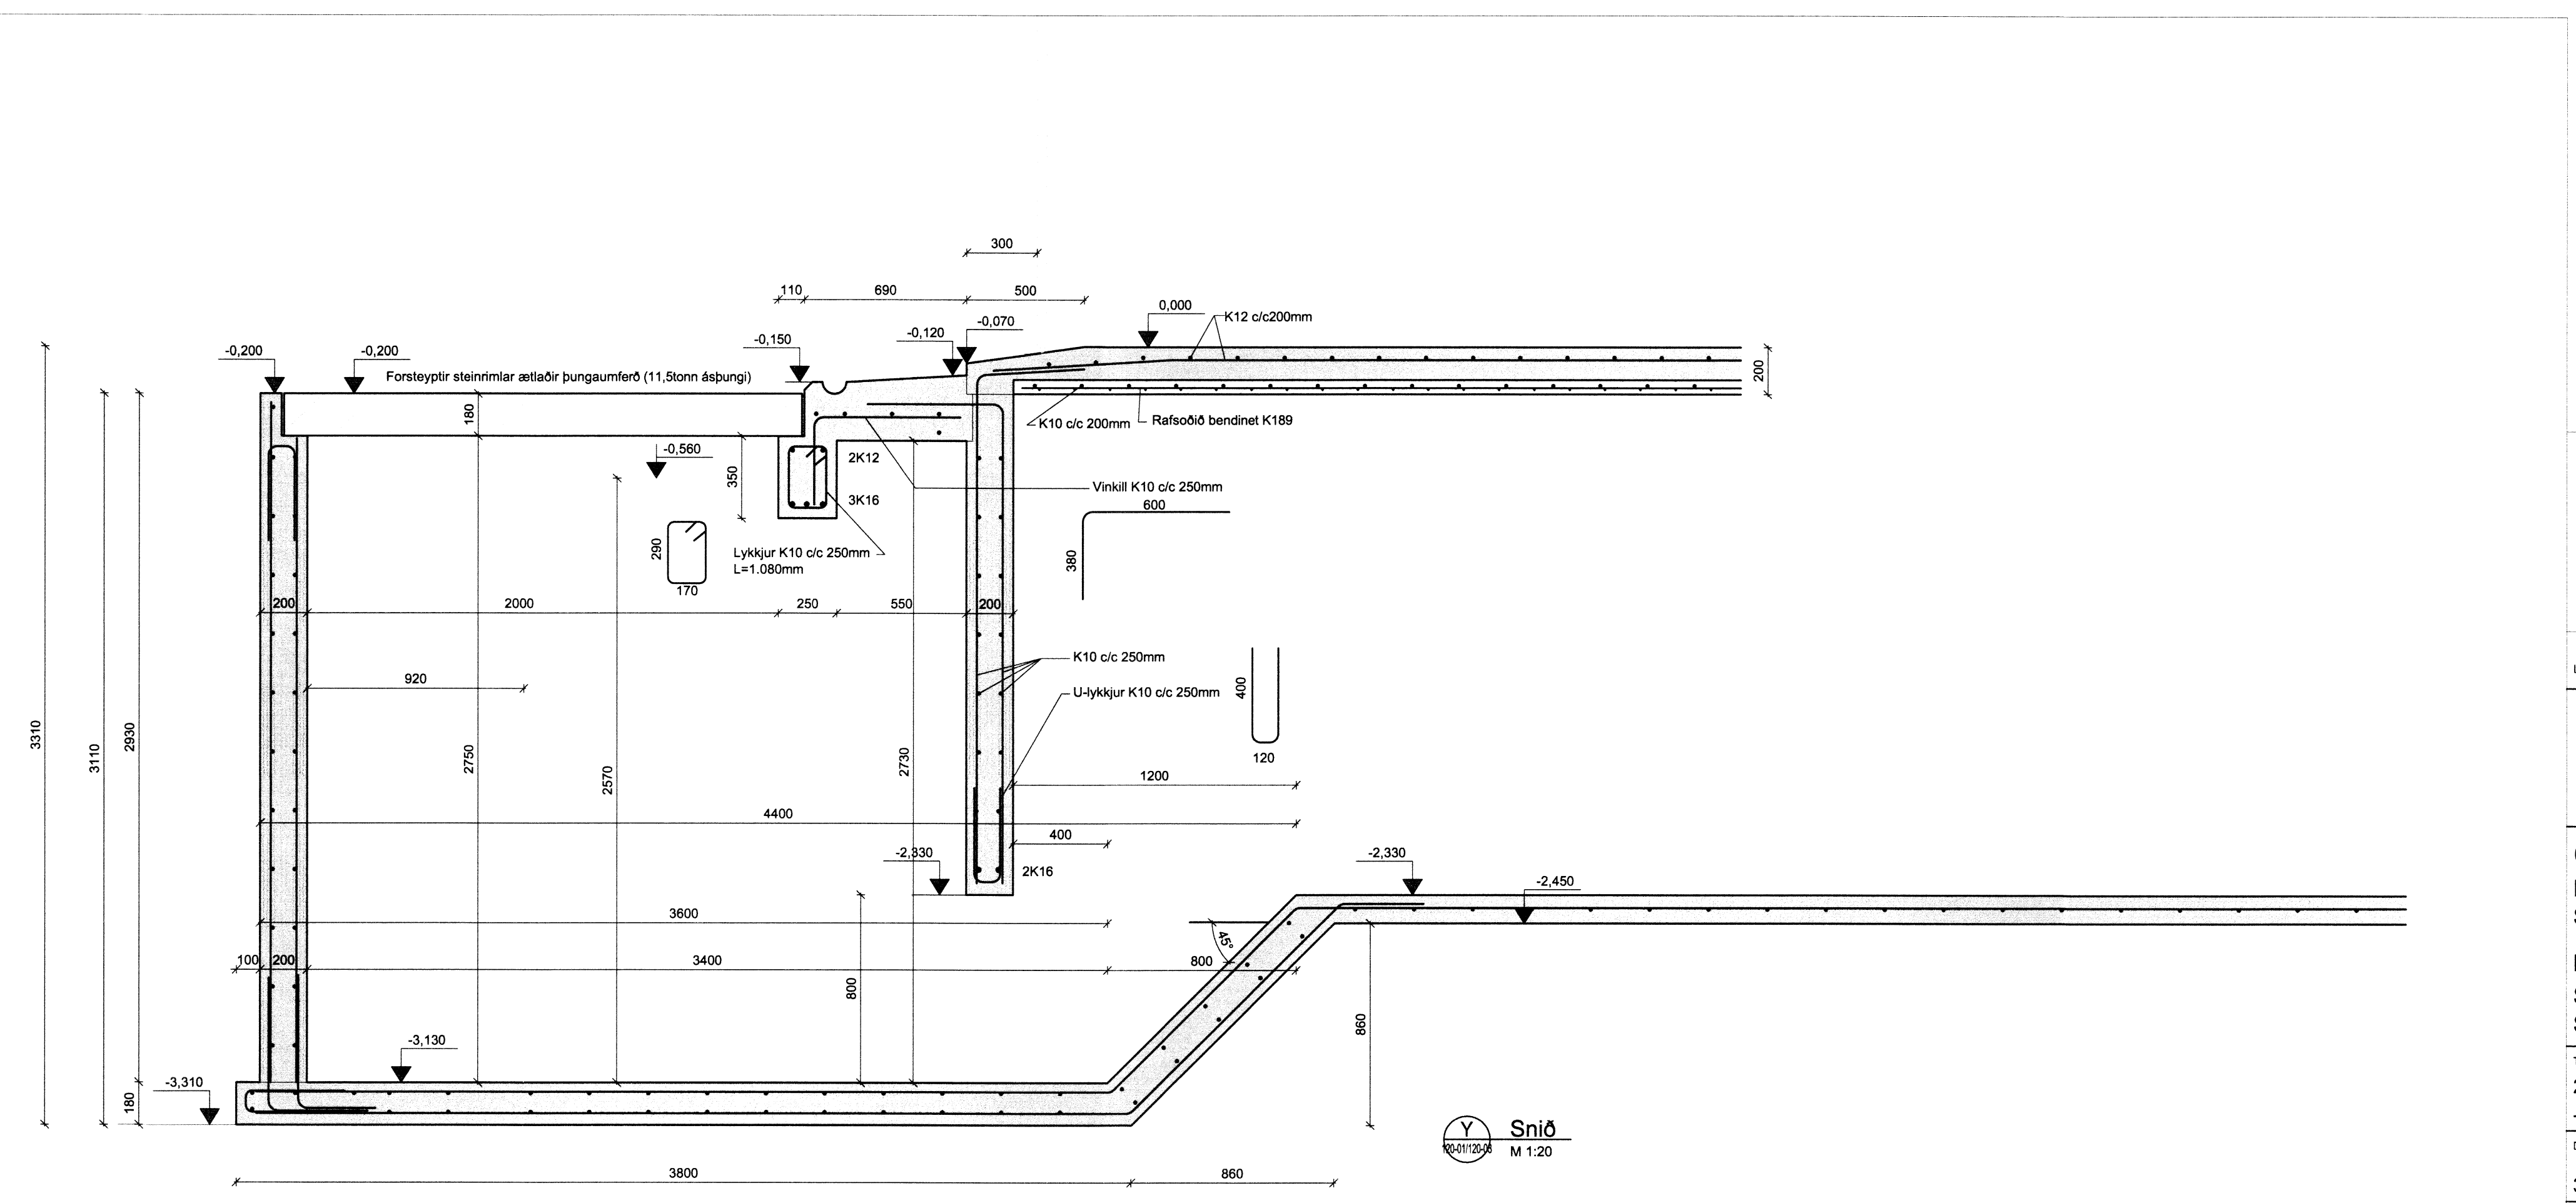

ADALHÖNNUÐUR

UTG. DAGS. UTGAFUFERILL. HANNAÐ TEKN. YFIRF.

D1  
120-08

D2  
120-08

D Sneiðing  
M 1:50

D1 Deili  
M 1:20

D2 Deili  
M 1:20

Snið  
M 1:20

LYKIMYND

**EFLA**  
VERKFRÆÐISTOFA  
Sími: 412 6000 www.efla.is

Gunnbjarnarholt  
Fjós  
Skeiða- og Gnúpverjahreppi

Burðarvirki  
Snið D  
Snið og deili

TEKNIÐUMÉR 2345-008 -- 120-08	BLADSTÆRD A1	HANNAÐ: TEKNAÐ: YFIRFARID:	GH GH
DAGS 30. maí 2016	MELKVARÐI 1:50 1:20	ÚTGÁFA A	
SAMPYKKT: Kennitala: Guðmundur Hjaltason kt. 070966-5579			

O:\Landslagi\_ahf\_2345008\_Gunnbjarnarholt\_Fjós\_2014\09\_Tekningu\2345-008-120.dwg