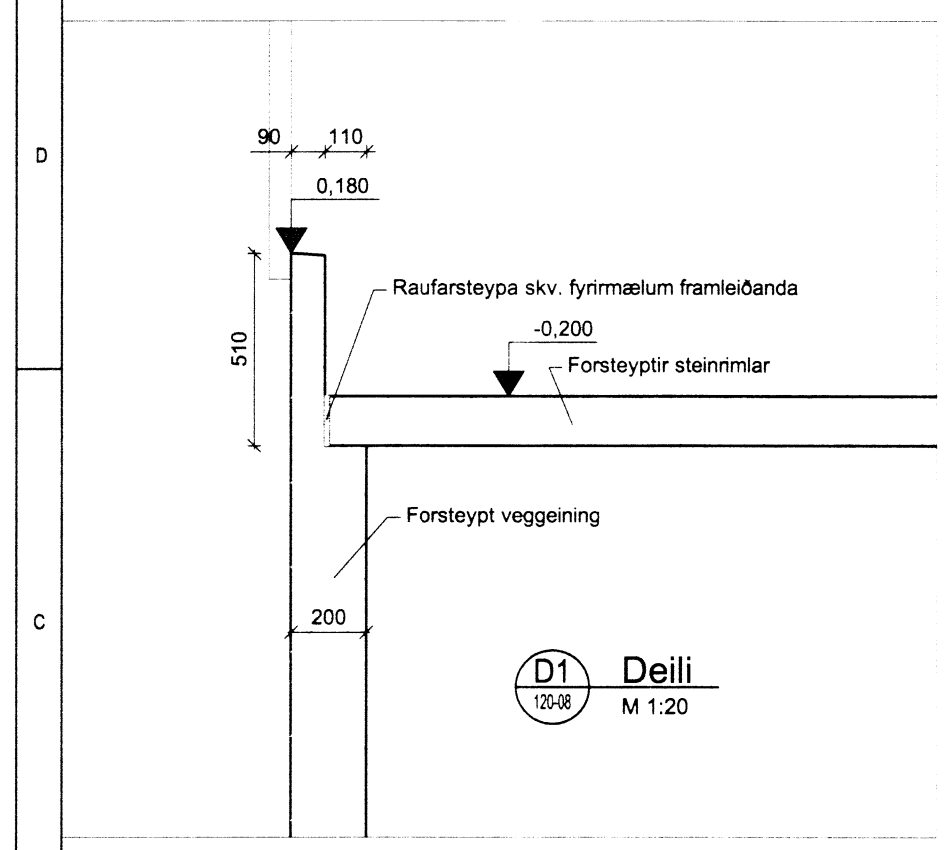

ADALHÖNNUÐUR

UTG. DAGS. UTGAFUFERILL. HANNAÐ TEKN. YFIRF.

D1  
120-08

D2  
120-08

D Sneiðing  
M 1:50

D1 Deili  
M 1:20

D2 Deili  
M 1:20

Snið  
M 1:20

LYKIMYND

**EFLA**  
VERKFRÆÐISTOFA  
Sími: 412 6000 www.efla.is

Gunnbjarnarholt  
Fjós  
Skeiða- og Gnúpverjahreppi

Burðarvirki  
Snið D  
Snið og deili

TEKNIÐUMÉR 2345-008 -- 120-08	BLADSTÆRD A1	HANNAÐ: TEKNAÐ: YFIRFARID:	GH GH
DAGS 30. maí 2016	MELKVARÐI 1:50 1:20	ÚTGÁFA A	
SAMPYKKT: Kennitala: Guðmundur Hjaltason kt. 070966-5579			