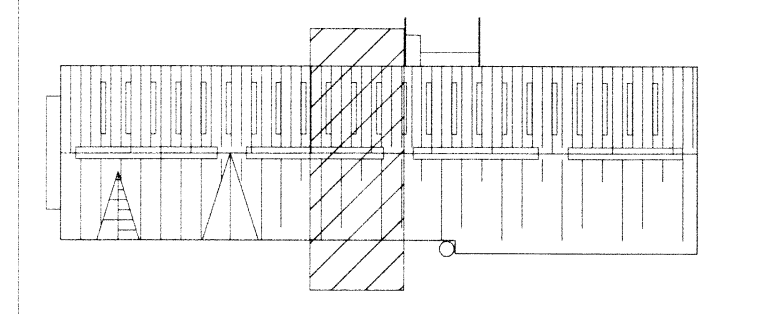

ADALHÖNNUÐUR

UTG. DAGS. UTGAFUFERILL. HANNAÐ TEKN. YFIRF.

D1  
120-08

D2  
120-08

D Sneiðing  
M 1:50

D1 Deili  
M 1:20

D2 Deili  
M 1:20

Snið  
M 1:20

LYKIMYND

**EFLA**  
VERKFRÆÐISTOFA  
Sími: 412 6000 www.efla.is

Gunnbjarnarholt  
Fjós  
Skeiða- og Gnúpverjahreppi

Burðarvirki  
Snið D  
Snið og deili

TEKNIÐUMÉR 2345-008 -- 120-08	BLADSTÆRD A1	HANNAÐ: TEKNAÐ: YFIRFARID:	GH GH
DAGS 30. maí 2016	MELKVARÐI 1:50 1:20	ÚTGÁFA A	
SAMPYKKT: Kennitala: Guðmundur Hjaltason kt. 070966-5579			