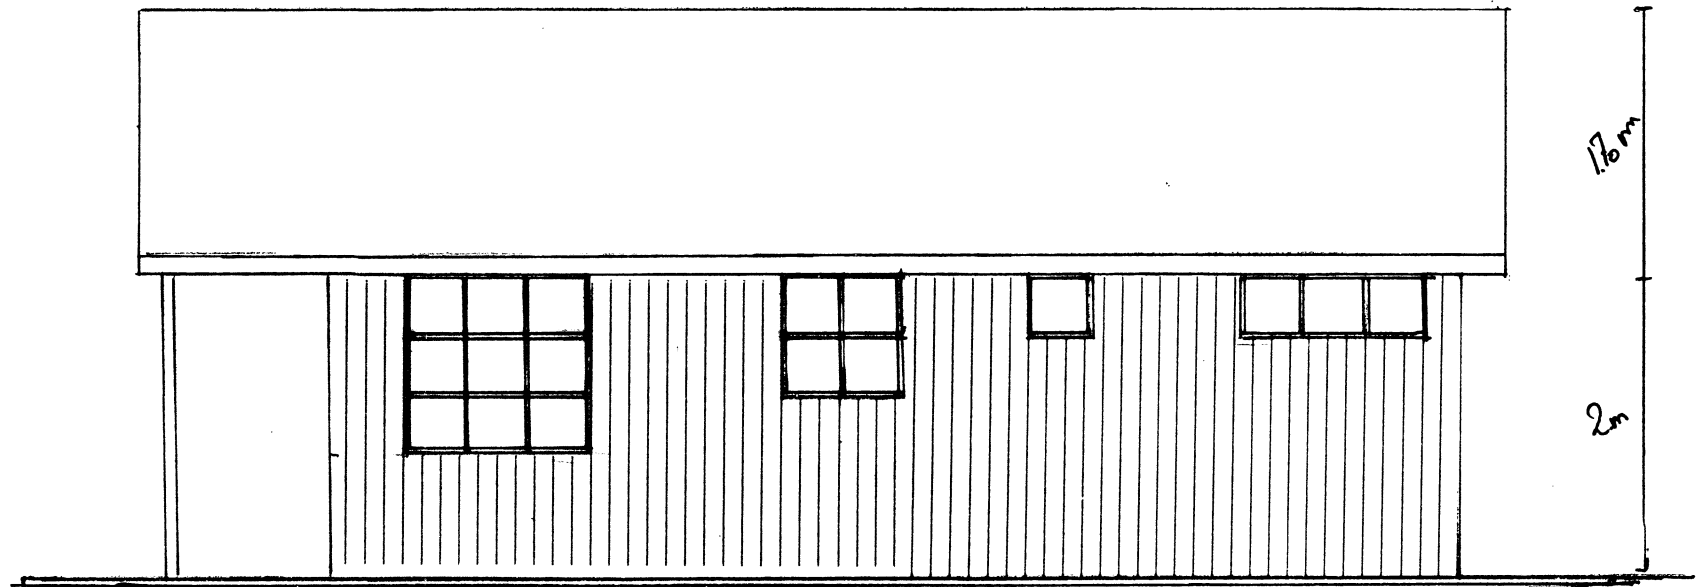

SUDUR

AUSTUR

NORDUR

VESTUR

*Skp. 13. 55
Helgubraut 17.
Kristinn Gunnarsson*

Sumarhús	M. 1:50
Teik. Kristinn Gunnarsson Hismi	
Helgubraut 17.	
37.5 m ²	Bl 1.