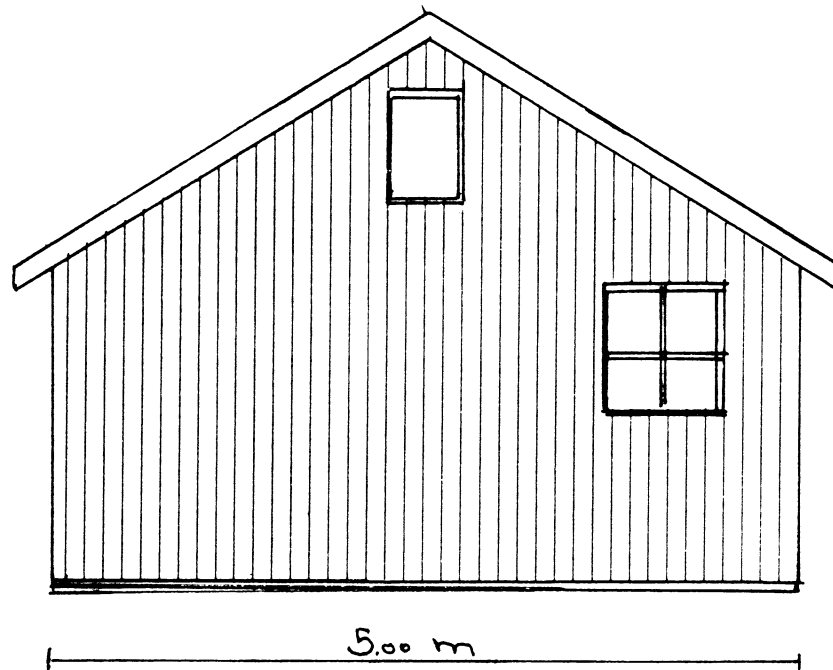

SUDUR

AUSTUR

NORDUR

VESTUR

*Skp. 13. 55
Helgubraut 17.
Kristinn Gunnarsson*

Sumarhús	M. 1:50
Teik. Kristinn Gunnarsson Hismi	
Helgubraut 17.	
37.5 m ²	Bl 1.