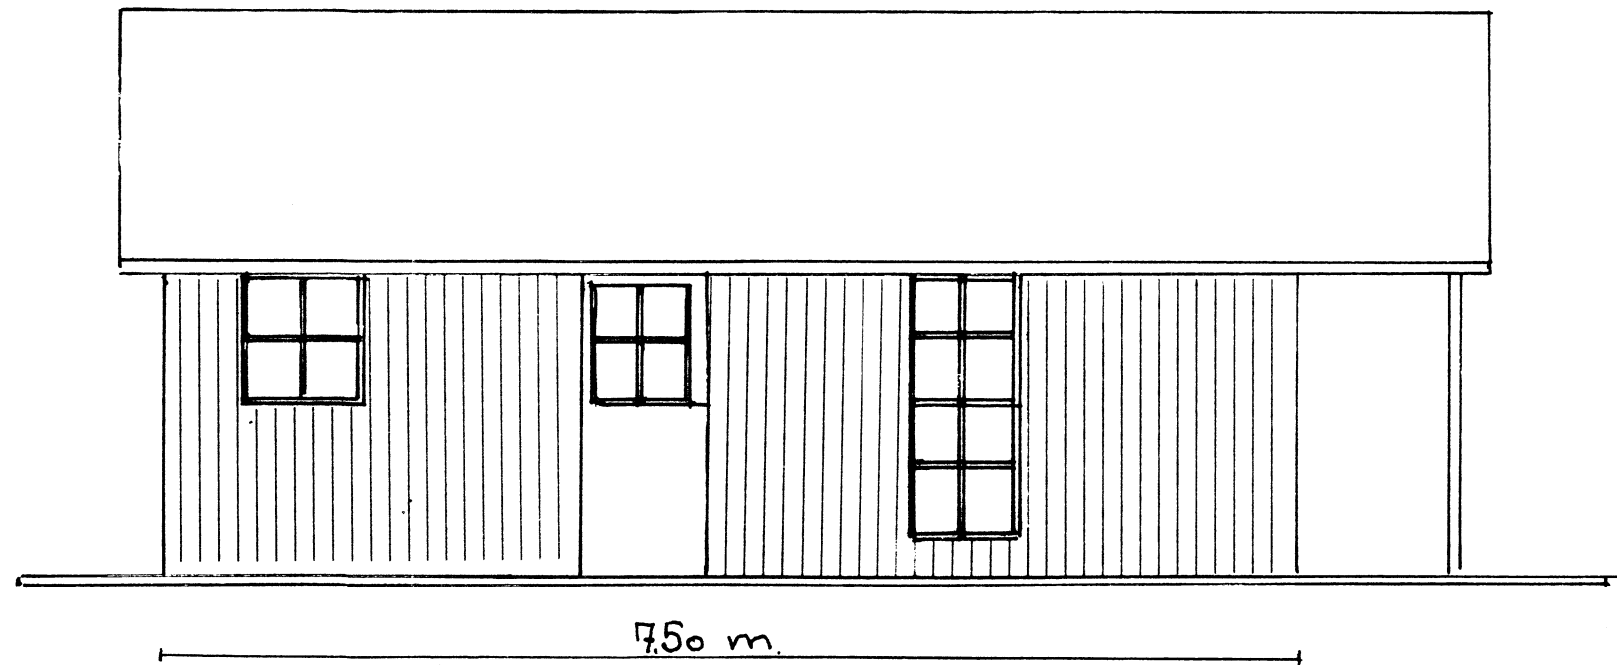

SUDUR

AUSTUR

NORDUR

VESTUR

*Skp. 13. 55
Helgubraut 17.
Kristinn Gunnarsson*

Sumarhús	M. 1:50
Teik. Kristinn Gunnarsson Hismi	
Helgubraut 17.	
37.5 m ²	Bl 1.