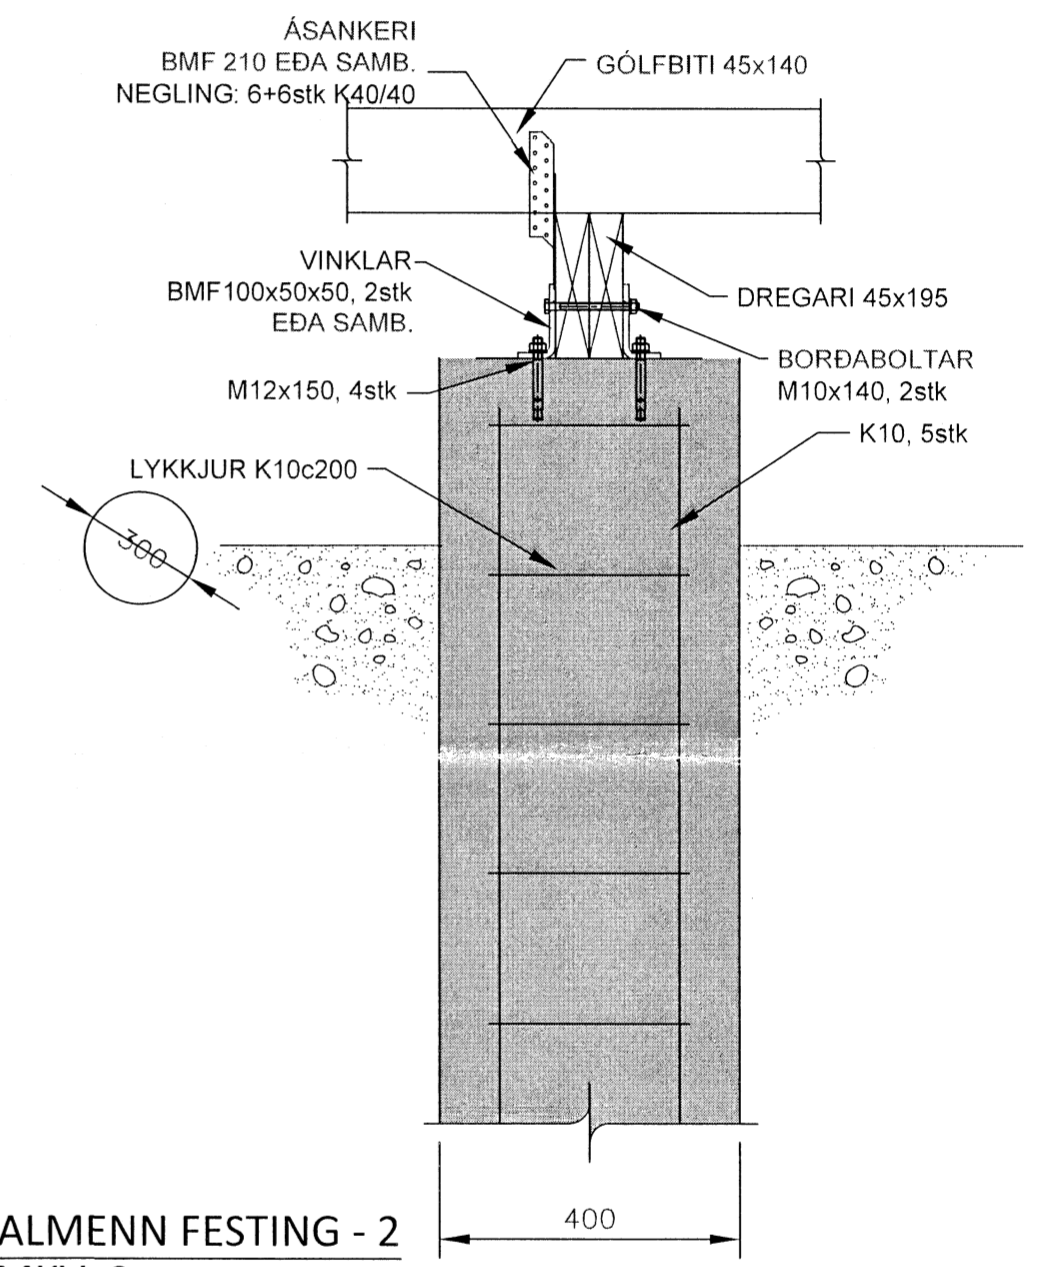

GRUNNMYND-UNDIRSTÖÐUR
MKV. 1:50

101 SNIÐ
MKV. 1

FESTING PVERVEGGUR - GÓLFGRIND
MKV. 2 SJÁ EINNIG B102

ALMENN FESTING - 1
MKV. 2

Undirskrift hönnunarsjóra:

ALMENN FESTING - 2
MKV. 2

5	
4	
3	
2	
Útgáfa:	Dags:
Frístundahús	
Vallarbraut 1, Grimsnes og Grafningshreppur	
Burðarvirki	Hannað: GSS
Undirstöður	Mkv: 1:50, 1:10
-	Stærð: A2
-	Dags: 2.6.2016
Undirskrift hönnuðar: <i>Guðni Sigurbjörn Sigurðsson</i> Guðni Sigurbjörn Sigurðsson Kt. 250582-4479	
Teikning nr: B101	
Útgáfa nr: 1	
RISS VERKERÆÐISTOFA Hafnargata 90, 230 Reykjanæsbær / 421-3550 / www.riss.is <small>HÖNNUNUR ÁSKILUR SER ALLAN REITT A TEKNINGUM - FJÖLFÖLDUN ER HÁÐ SKRIFLEGU SAMBÝKKI</small>	