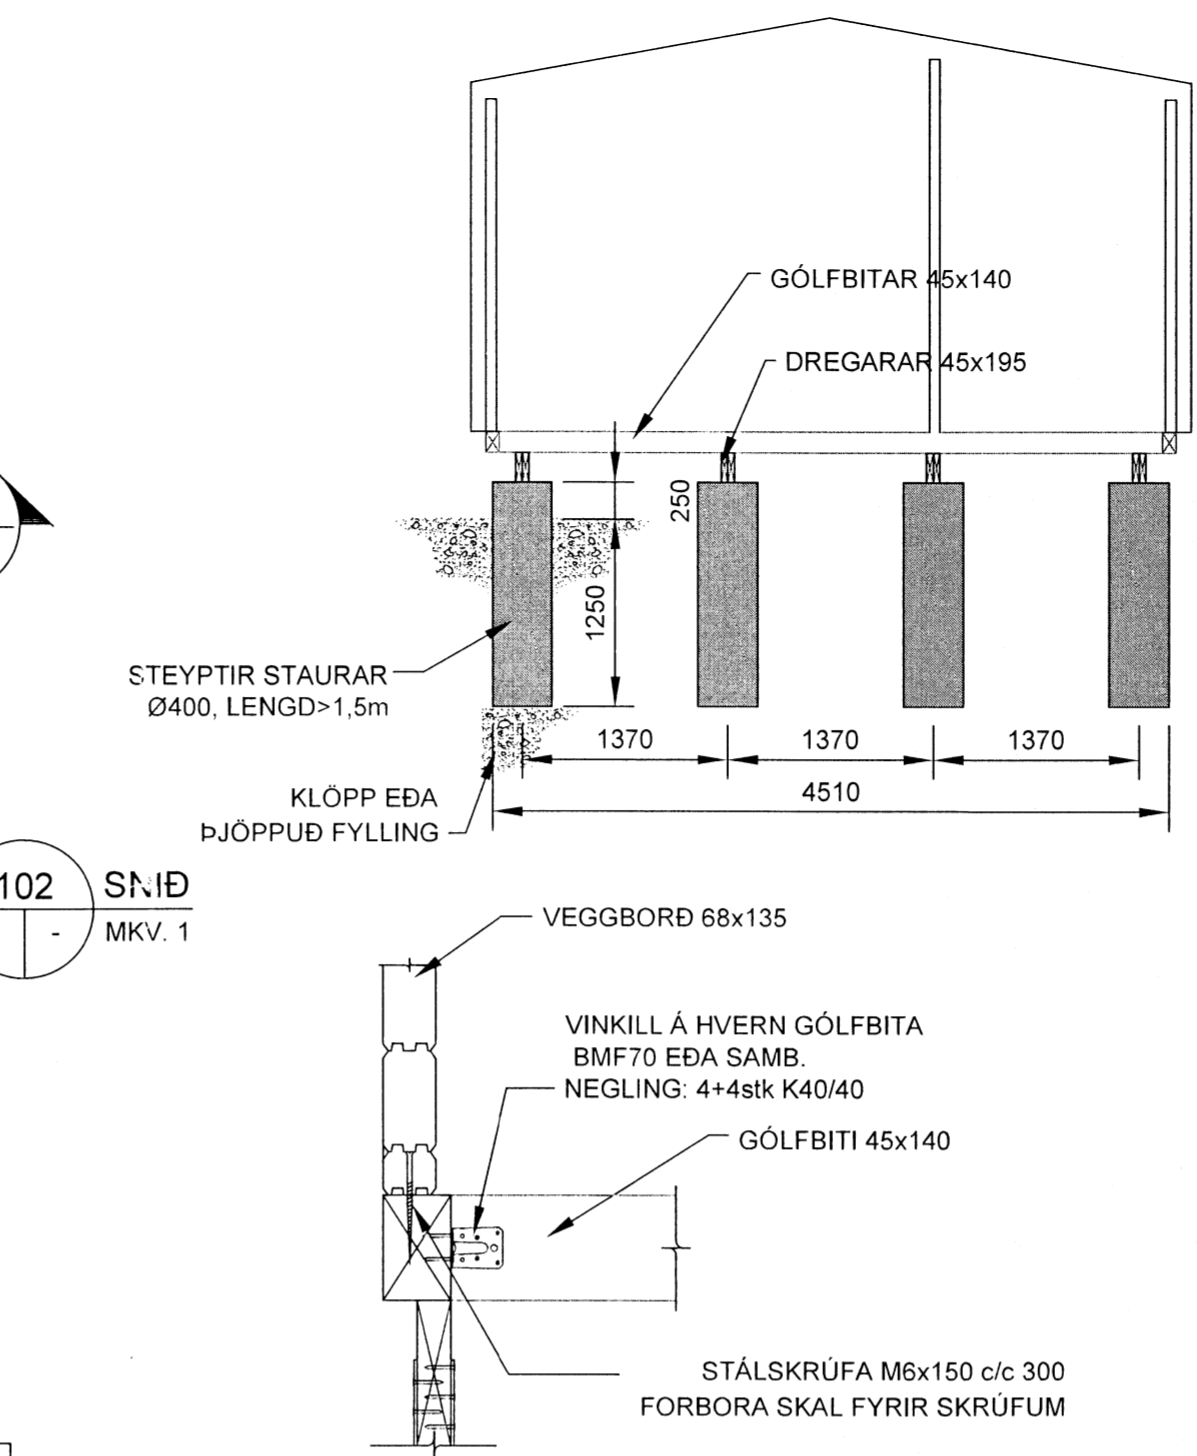

GRUNNMYND-UNDIRSTÖÐUR
MKV. 1:50

101 SNIÐ
MKV. 1

FESTING PVERVEGGUR - GÓLFGRIND
MKV. 2 SJÁ EINNIG B102

ALMENN FESTING - 1
MKV. 2

Undirskrift hönnunarsjóra:

ALMENN FESTING - 2
MKV. 2

5	
4	
3	
2	
Útgáfa:	Dags:
Frístundahús	
Vallarbraut 1, Grimsnes og Grafningshreppur	
Burðarvirki	Hannað: GSS
Undirstöður	Mkv: 1:50, 1:10
-	Stærð: A2
-	Dags: 2.6.2016
Undirskrift hönnuðar: <i>Guðni Sigurbjörn Sigurðsson</i> Guðni Sigurbjörn Sigurðsson Kt. 250582-4479	
Teikning nr: B101	
Útgáfa nr: 1	
RISS VERKERÆÐISTOFA Hafnargata 90, 230 Reykjanæsbær / 421-3550 / www.riss.is <small>HÖNNUNUR ÁSKILUR SER ALLAN REITT A TEKNINGUM - FJÖLFÖLDUN ER HÁÐ SKRIFLEGU SAMBÝKKI</small>	