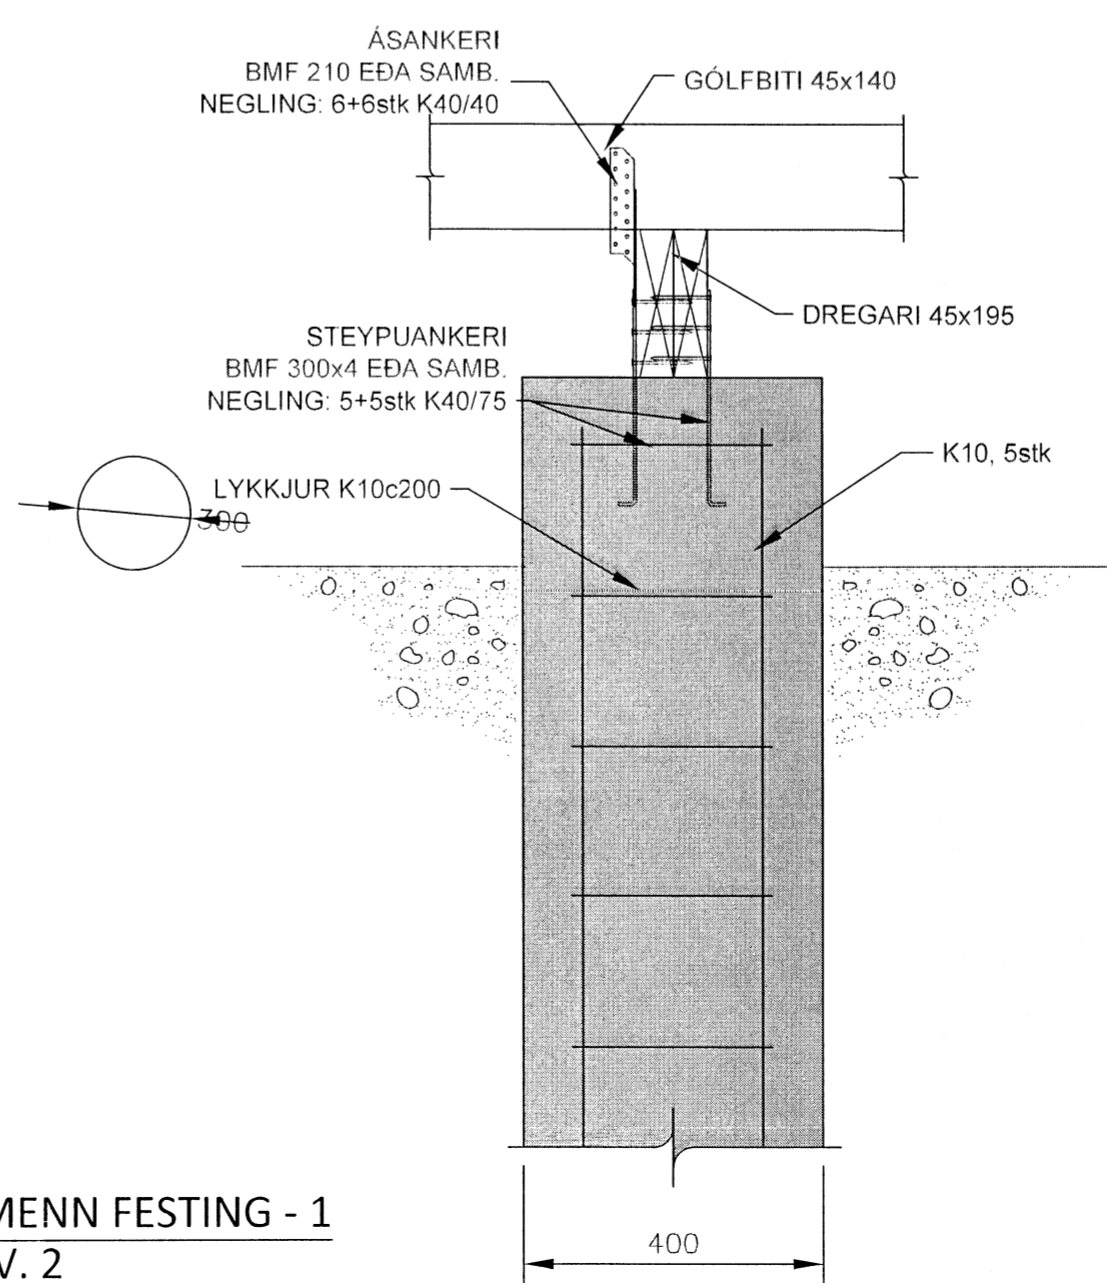

GRUNNMYND-UNDIRSTÖÐUR
MKV. 1:50

101 SNIÐ
MKV. 1

FESTING PVERVEGGUR - GÓLFGRIND
MKV. 2 SJÁ EINNIG B102

ALMENN FESTING - 1
MKV. 2

Undirskrift hönnunarsjóra:

ALMENN FESTING - 2
MKV. 2

5	
4	
3	
2	
Útgáfa:	Dags:
Frístundahús	
Vallarbraut 1, Grimsnes og Grafningshreppur	
Burðarvirki	Hannað: GSS
Undirstöður	Mkv: 1:50, 1:10
-	Stærð: A2
-	Dags: 2.6.2016
Undirskrift hönnuðar: <i>Guðni Sigurbjörn Sigurðsson</i> Guðni Sigurbjörn Sigurðsson Kt. 250582-4479	
Teikning nr: B101	
Útgáfa nr: 1	
RISS VERKERÆÐISTOFA Hafnargata 90, 230 Reykjanæsbær / 421-3550 / www.riss.is <small>HÖNNUNUR ÁSKILUR SER ALLAN REITT A TEKNINGUM - FJÖLFÖLDUN ER HÁÐ SKRIFLEGU SAMBÝKKI</small>	