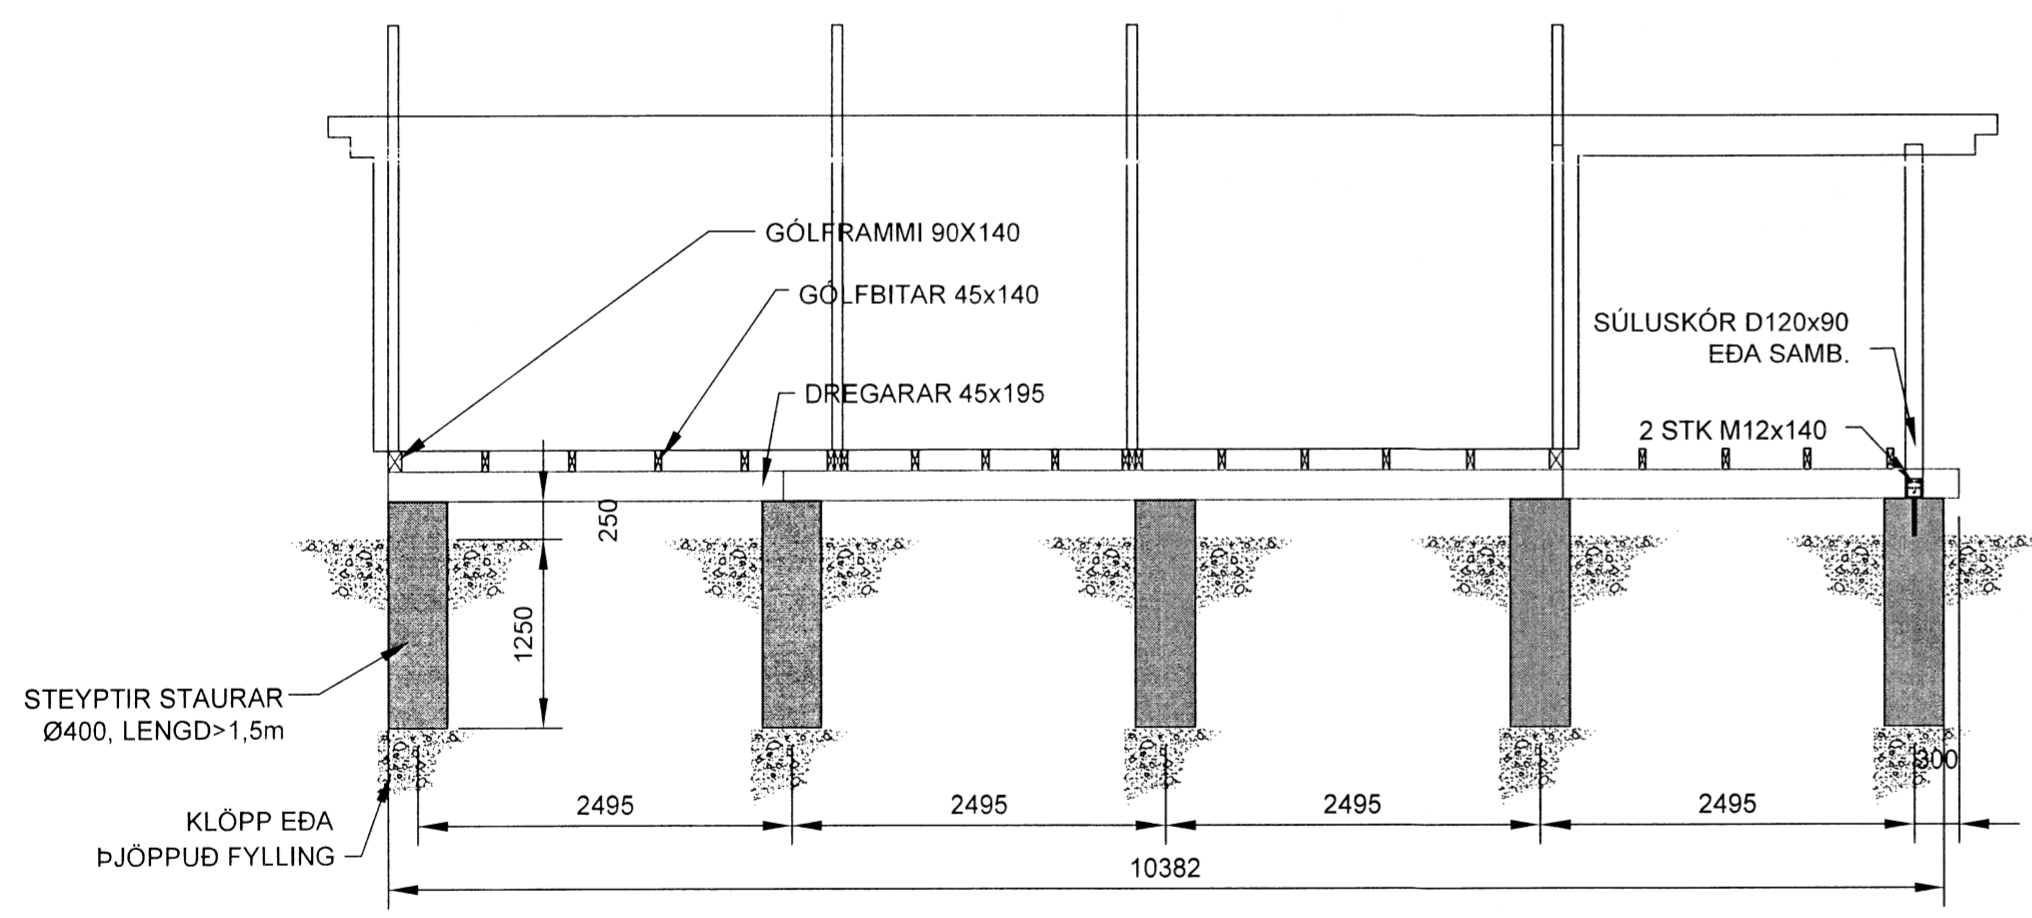

GRUNNMYND-UNDIRSTÖÐUR
MKV. 1:50

101 SNIÐ
MKV. 1

FESTING PVERVEGGUR - GÓLFGRIND
MKV. 2 SJÁ EINNIG B102

ALMENN FESTING - 1
MKV. 2

Undirskrift hönnunarsjóra:

ALMENN FESTING - 2
MKV. 2

5	
4	
3	
2	
Útgáfa:	Dags:
Frístundahús	
Vallarbraut 1, Grimsnes og Grafningshreppur	
Burðarvirki	Hannað: GSS
Undirstöður	Mkv: 1:50, 1:10
-	Stærð: A2
-	Dags: 2.6.2016
Undirskrift hönnuðar: <i>Guðni Sigurbjörn Sigurðsson</i> Guðni Sigurbjörn Sigurðsson Kt. 250582-4479	
Teikning nr: B101	
Útgáfa nr: 1	
RISS VERKERÆÐISTOFA Hafnargata 90, 230 Reykjanæsbær / 421-3550 / www.riss.is <small>HÖNNUNUR ÁSKILUR SER ALLAN REITT A TEKNINGUM - FJÖLFÖLDUN ER HÁÐ SKRIFLEGU SAMBÝKKI</small>	