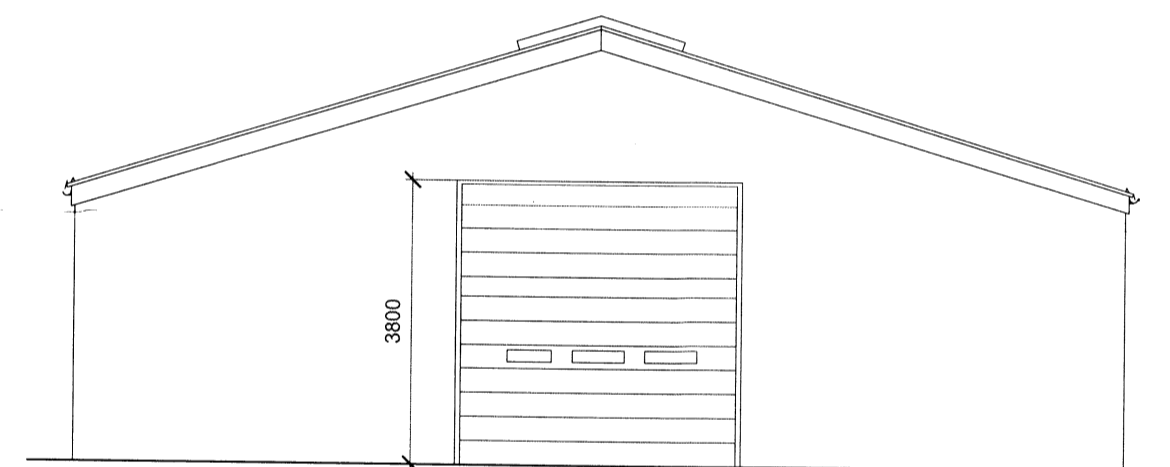

Útlit norður

1:100