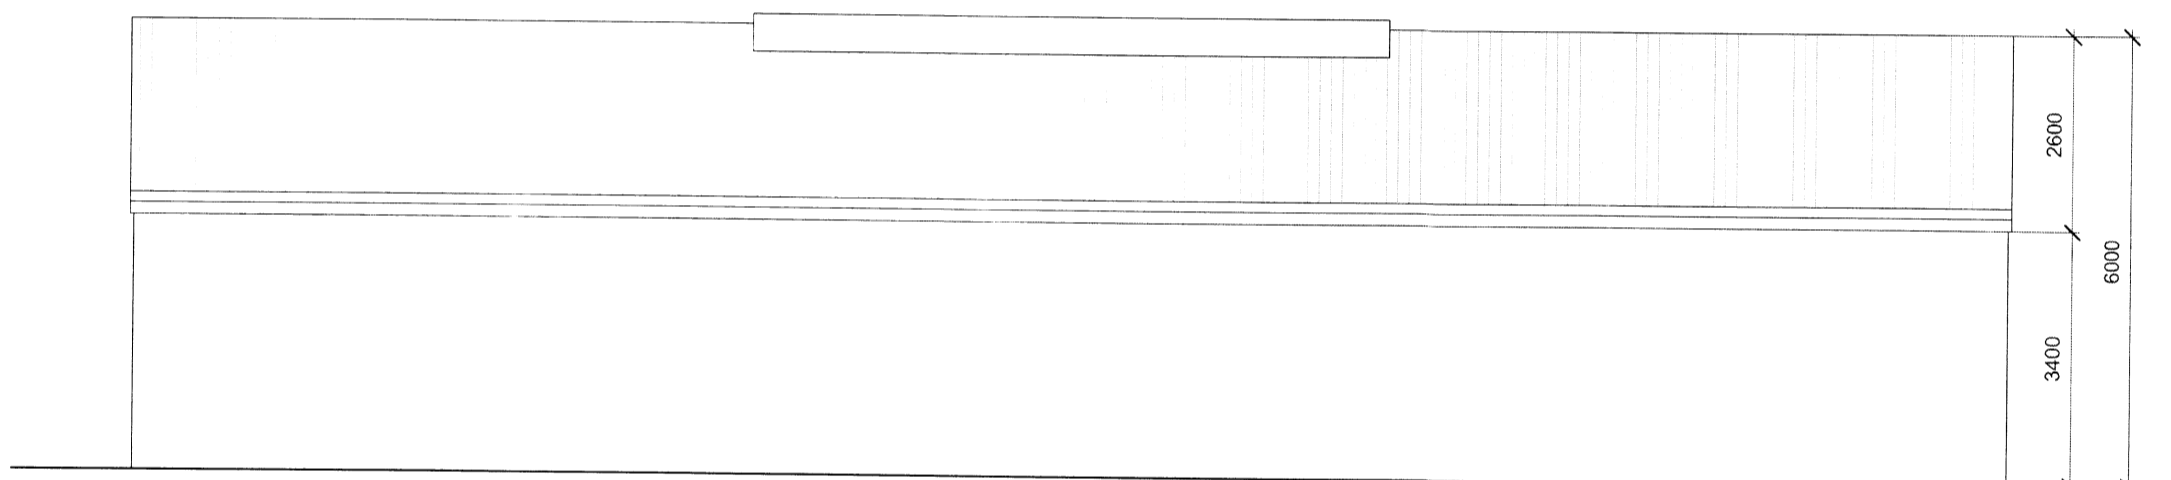

Útlit austur

1:100