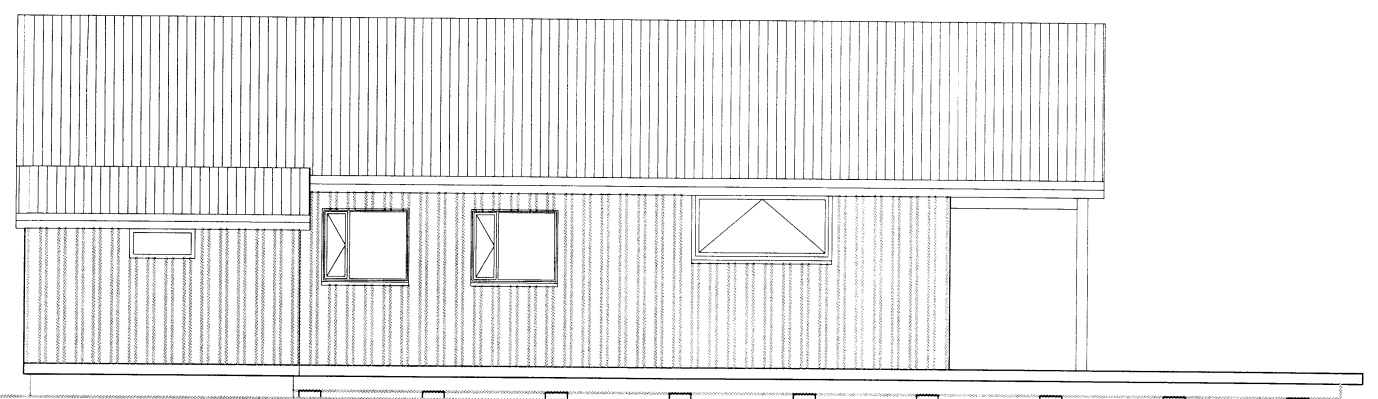

Skipulag og Lýðing í Hlíðarsvæði Ltd.
 Sigjökull
 15.07.2014
Sigjökull
 Byggingartekni

AUSTURHLIÐ

NORDURGAFL

STÉKKUN

SUÐURGAFL

VESTURHLIÐ

HÚSID ER ADFLUTT, BYGGT 2005
 HÚSID ER TEIKNAD AF TEIKNISTOFU HÁKONAR PÁLS
 OG BREYTINGIN ER TEIKNUD Í GRUNN HANS
 MÁL ERU CM NEMA ANNAD SÉ TEKID FRAM.