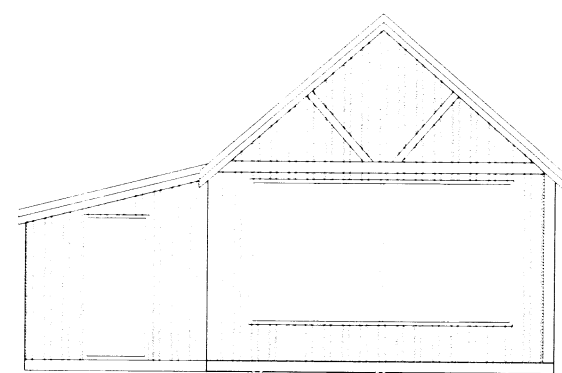

Skipulag og Lýðing í Hlíðarsvæði Ltd.
 Sigjökull
 15.07.2014
Sigjökull
 Byggingartekni

AUSTURHLIÐ

NORDURGAFL

STÉKKUN

SUÐURGAFL

VESTURHLIÐ

HÚSID ER ADFLUTT, BYGGT 2005
 HÚSID ER TEIKNAD AF TEIKNISTOFU HÁKONAR PÁLS
 OG BREYTINGIN ER TEIKNUD Í GRUNN HANS
 MÁL ERU CM NEMA ANNAD SÉ TEKID FRAM.