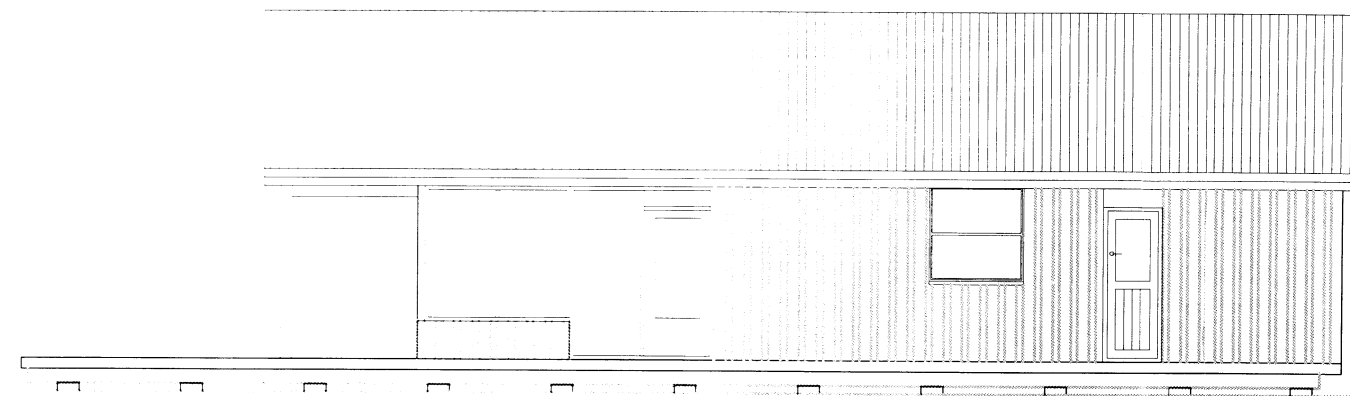

Skipulag og Lýðing í Hlíðarsvæði Ltd.
 Sigjökull
 15.07.2014
Sigjökull
 Byggingartekni

AUSTURHLIÐ

NORDURGAFL

STÉKKUN

SUÐURGAFL

VESTURHLIÐ

HÚSID ER ADFLUTT, BYGGT 2005
 HÚSID ER TEIKNAD AF TEIKNISTOFU HÁKONAR PÁLS
 OG BREYTINGIN ER TEIKNUD Í GRUNN HANS
 MÁL ERU CM NEMA ANNAD SÉ TEKID FRAM.