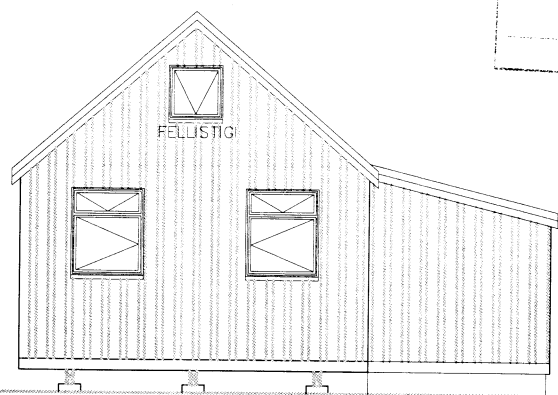

Skipulag og Lýðing í Hlíðarsvæði Ltd.
 Sigjökull
 15.07.2014
Sigjökull
 Byggingartekni

AUSTURHLIÐ

NORDURGAFL

STÉKKUN

SUÐURGAFL

VESTURHLIÐ

HÚSID ER ADFLUTT, BYGGT 2005
 HÚSID ER TEIKNAD AF TEIKNISTOFU HÁKONAR PÁLS
 OG BREYTINGIN ER TEIKNUD Í GRUNN HANS
 MÁL ERU CM NEMA ANNAD SÉ TEKID FRAM.