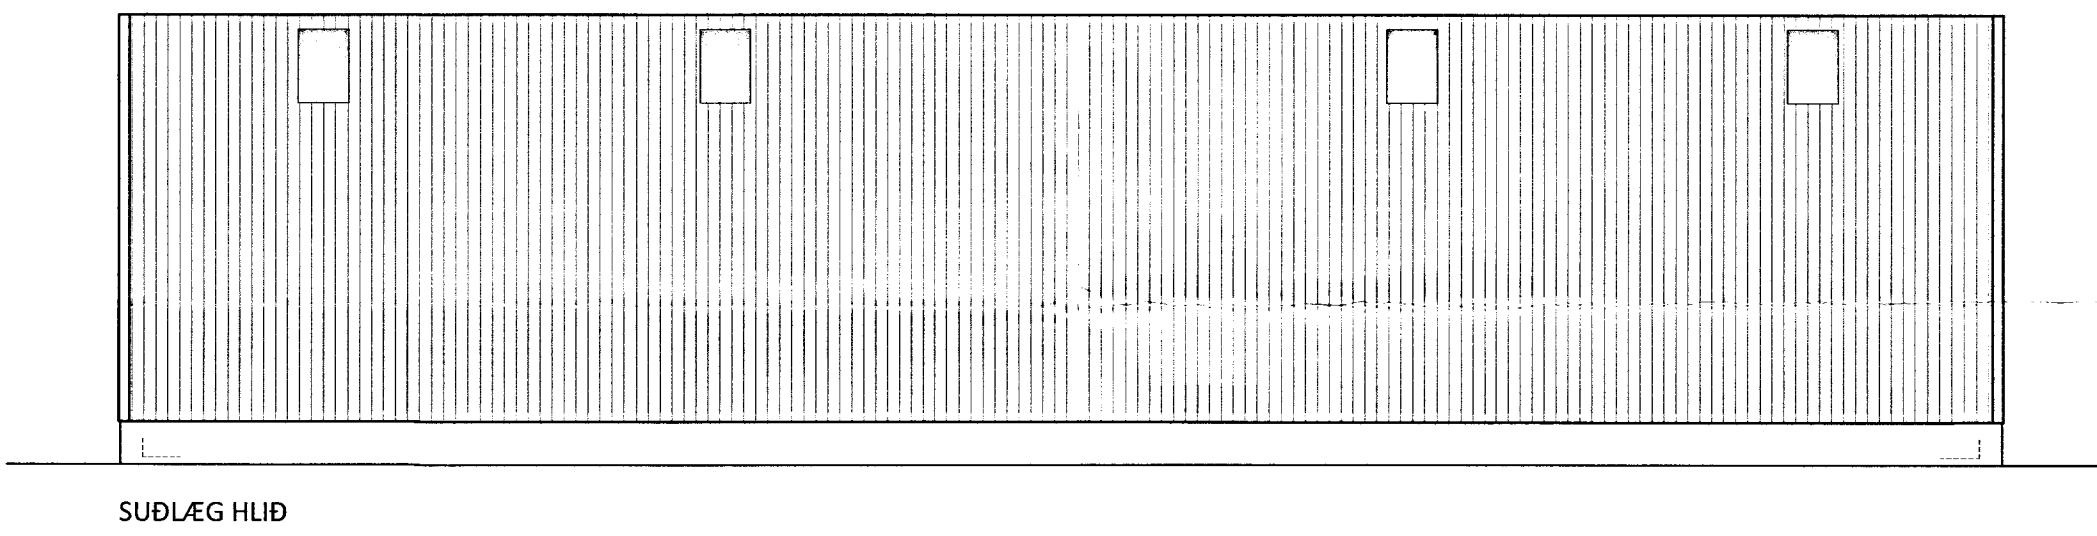

SAMÞYKKT
24.06.2013
Rafn Gylfason
Dyggingsfulltrúi uppov. Árssýslu og Flóahf.

HÝSI

Ú1	10.06.13	GRG	Frumútgáfa
Útgáfa:	Dagsetn:	Af:	Skýring:

CEDRUS EHF.
TEIKNI- OG VERKFRÆÐIÞJÓNUSTA
MIÐTUN 20, 800 SELFOSS, S: 482-1166
WWW.CEDRUS@SIMNET.IS S: 863-3004

Berustaðir 2, Ásahreppi
851 Hella
Vélageymsla, mhl. 29

Teiknínúmer:
100-02

Áðaluppdrættir:
Ásýndir

Mælikvarði:
1:100

Hannað:	Gísli Rafn Gylfason	Teiknað:	Gísli Rafn Gylfason
Dagsetning:	10.06.2013	Verknúmer:	13 022
Ábyrgðarm. og réttthafi:	Stefán Guðmundsson	Frumstærð:	A2
			301171-4989