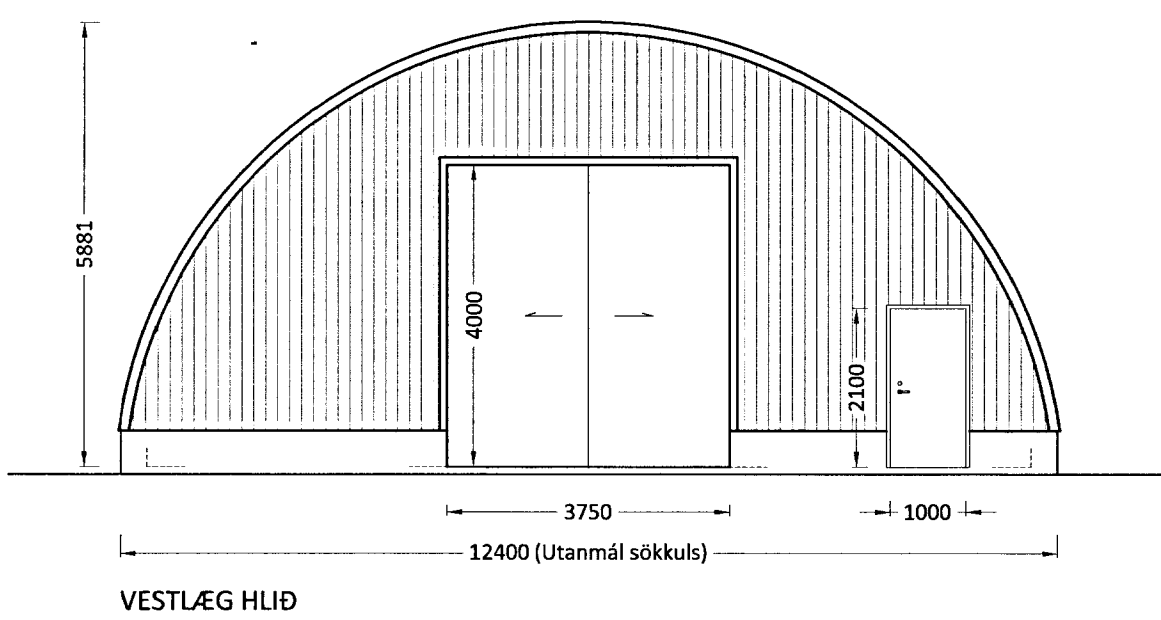

SAMÞYKKT
24.06.2013
Rafn Gylfason
Dyggingsfulltrúi uppov. Árssýslu og Flóahf.

HÝSI

Ú1	10.06.13	GRG	Frumútgáfa
Útgáfa:	Dagsetn:	Af:	Skýring:

CEDRUS EHF.
TEIKNI- OG VERKFRÆÐIÞJÓNUSTA
MIÐTUN 20, 800 SELFOSS, S: 482-1166
WWW.CEDRUS@SIMNET.IS S: 863-3004

Berustaðir 2, Ásahreppi
851 Hella
Vélageymsla, mhl. 29

Teiknínúmer:
100-02

Áðaluppdrættir:
Ásýndir

Mælikvarði:
1:100

Hannað:	Gísli Rafn Gylfason	Teiknað:	Gísli Rafn Gylfason
Dagsetning:	10.06.2013	Verknúmer:	13 022
Ábyrgðarm. og réttthafi:	Stefán Guðmundsson	Frumstærð:	A2
			301171-4989