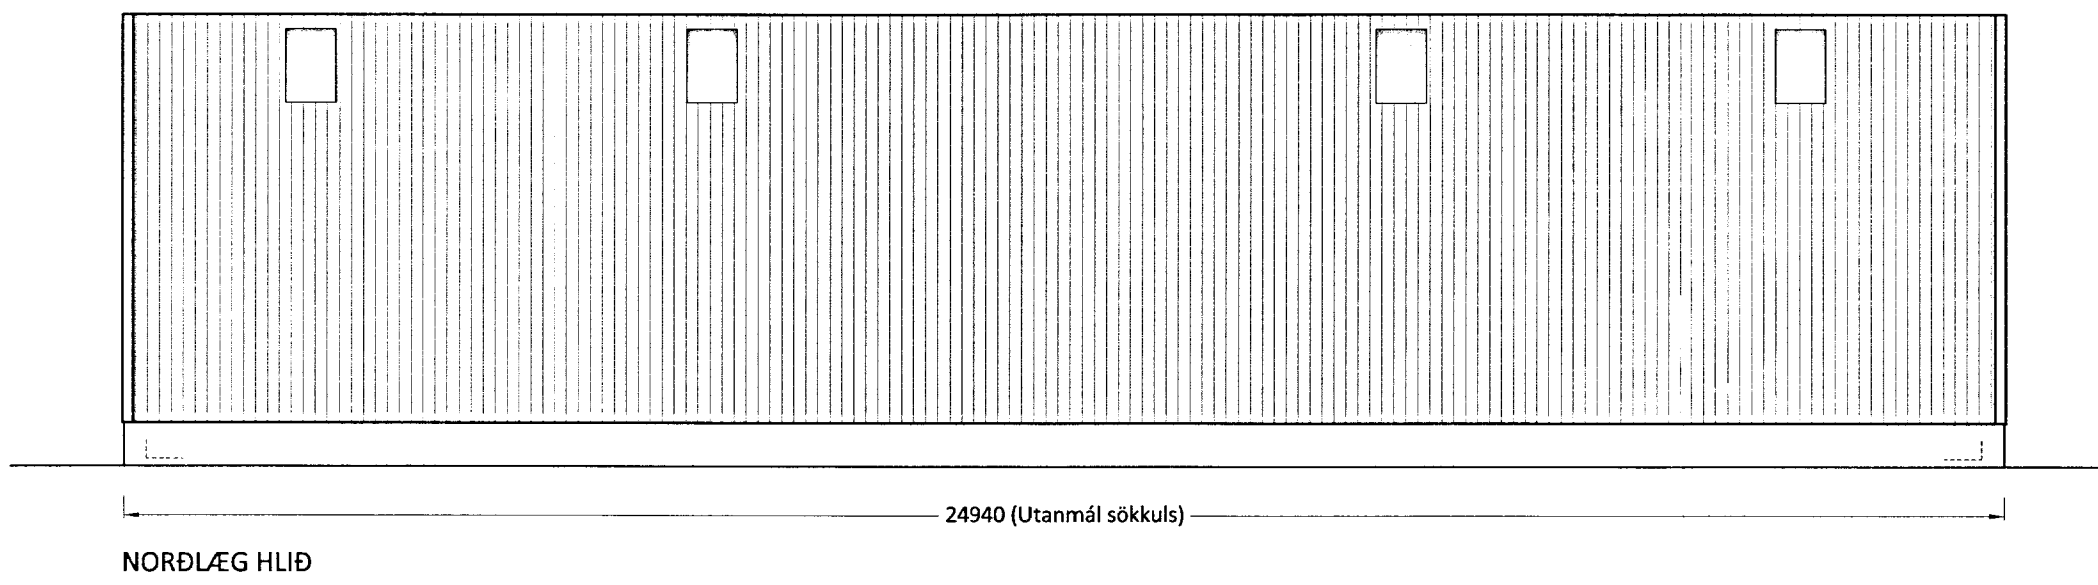

SAMÞYKKT
24.06.2013
Rafn Gylfason
Dyggingsfulltrúi uppov. Árssýslu og Flóahf.

HÝSI

Ú1	10.06.13	GRG	Frumútgáfa
Útgáfa:	Dagsetn:	Af:	Skýring:

CEDRUS EHF.
TEIKNI- OG VERKFRÆÐIÞJÓNUSTA
MIÐTUN 20, 800 SELFOSS, S: 482-1166
WWW.CEDRUS@SIMNET.IS S: 863-3004

Berustaðir 2, Ásahreppi
851 Hella
Vélageymsla, mhl. 29

Teiknínúmer:
100-02

Áðaluppdrættir:
Ásýndir

Mælikvarði:
1:100

Hannað:	Gísli Rafn Gylfason	Teiknað:	Gísli Rafn Gylfason
Dagsetning:	10.06.2013	Verknúmer:	13 022
Ábyrgðarm. og réttthafi:	Stefán Guðmundsson	Frumstærð:	A2
			301171-4989