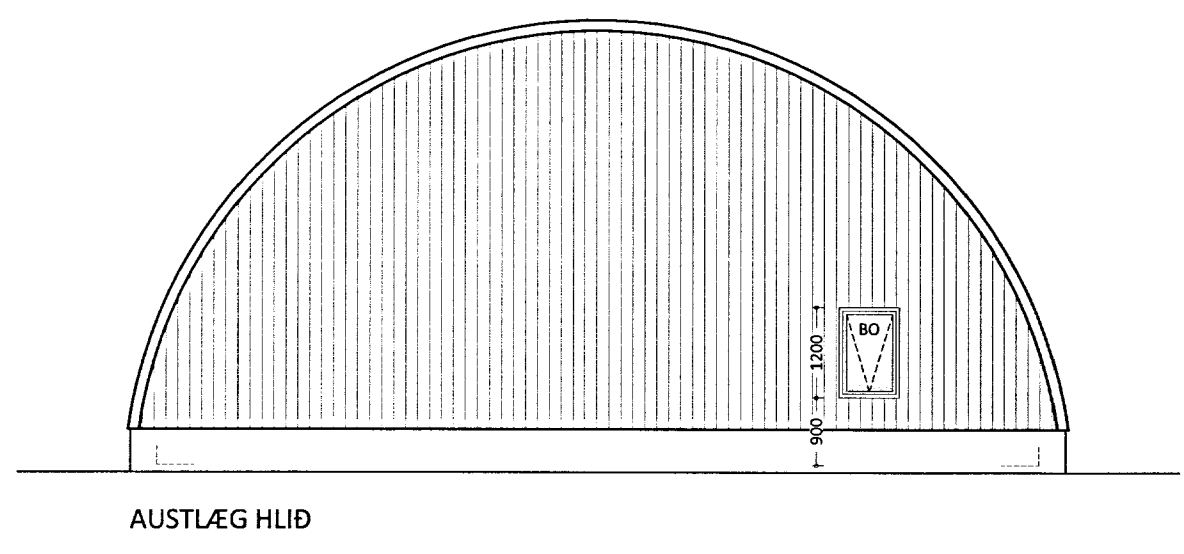

SAMÞYKKT
24.06.2013
Rafn Gylfason
Dyggingsfulltrúi uppov. Árssýslu og Flóahf.

HÝSI

Ú1	10.06.13	GRG	Frumútgáfa
Útgáfa:	Dagsetn:	Af:	Skýring:

CEDRUS EHF.
TEIKNI- OG VERKFRÆÐIÞJÓNUSTA
MIÐTUN 20, 800 SELFOSS, S: 482-1166
WWW.CEDRUS@SIMNET.IS S: 863-3004

Berustaðir 2, Ásahreppi
851 Hella
Vélageymsla, mhl. 29

Teiknínúmer:
100-02

Áðaluppdrættir:
Ásýndir

Mælikvarði:
1:100

Hannað:	Gísli Rafn Gylfason	Teiknað:	Gísli Rafn Gylfason
Dagsetning:	10.06.2013	Verknúmer:	13 022
Ábyrgðarm. og réttthafi:	Stefán Guðmundsson	Frumstærð:	A2
			301171-4989