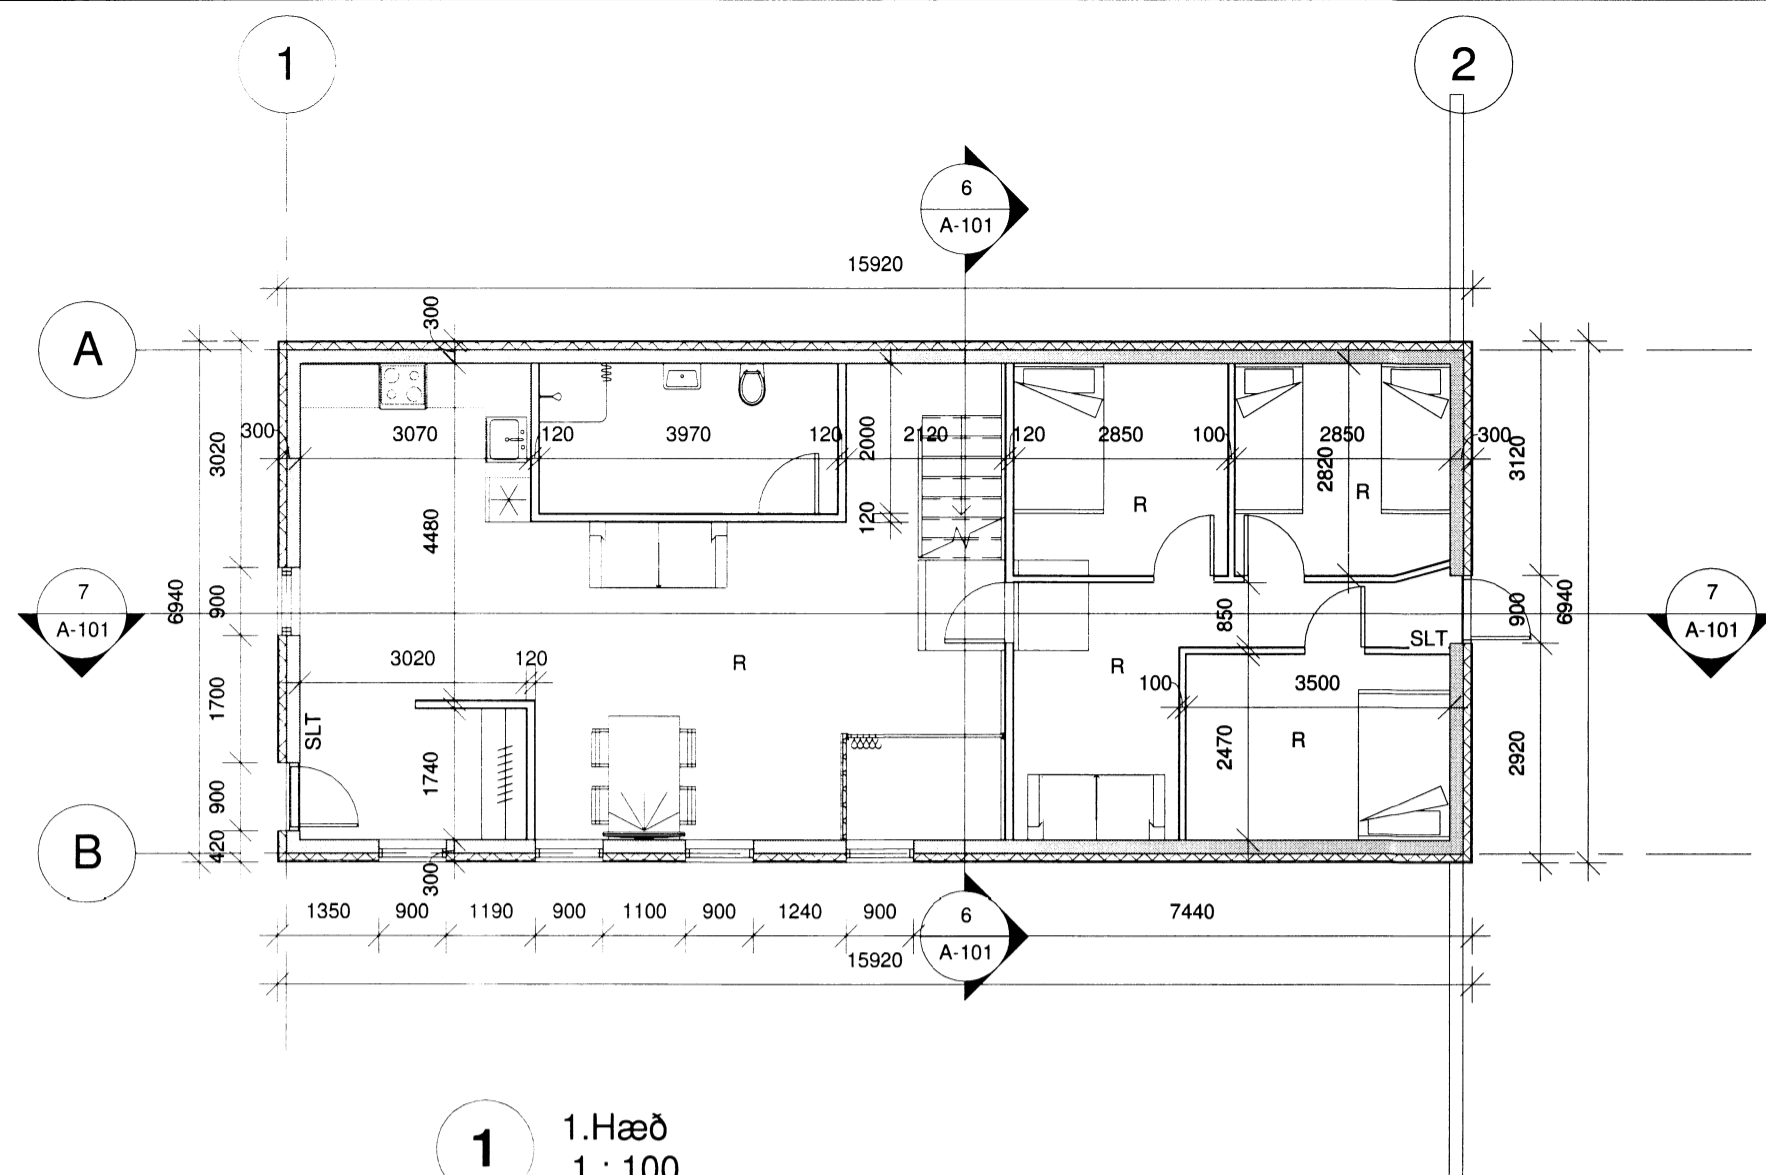

Skipulags- og byggingarfulltrúi Uppsveita bs.  
**Samþykkt**  
 03 AUG. 2016  
*Jón Hrafn*  
 Byggingarfulltrúi

**1** 1.Hæð  
1 : 100

**6** Section 3  
1 : 100

**7** Section 2  
1 : 100

**3** Norður  
1 : 100