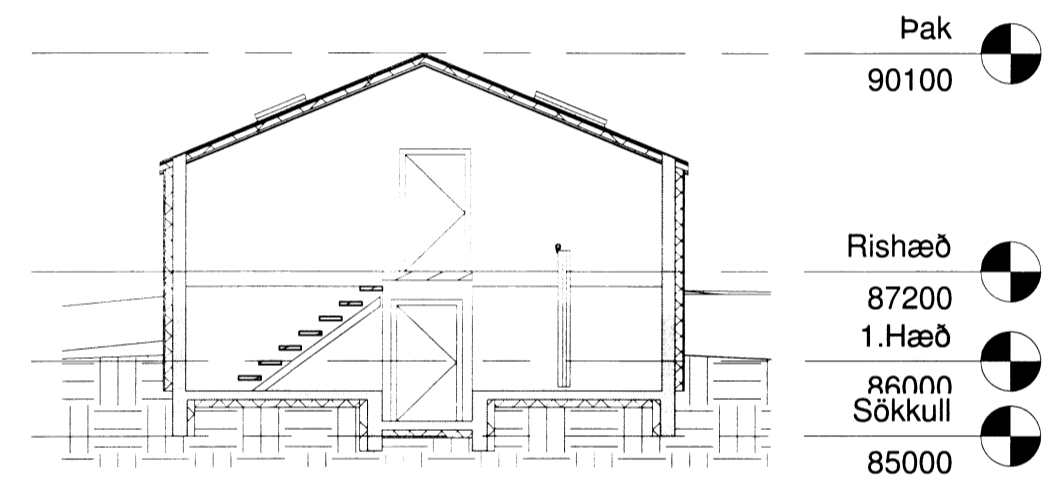

Skipulags- og byggingarfulltrúi Uppsveita bs.  
**Samþykkt**  
 03 AUG. 2016  
*Jón Hrafn*  
 Byggingarfulltrúi

**1** 1.Hæð  
1 : 100

**6** Section 3  
1 : 100

**7** Section 2  
1 : 100

**3** Norður  
1 : 100

**4** Suður  
1 : 100

**2** Austur  
1 : 100

**5** Vestur  
1 : 100

**mansard**  
 teiknistofa ehf  
 Bolholt 8 - 105 Reykjavík  
 www.mansard.is / jonhrafni@mansard.is  
 Kt.: 570394-2079 - s:862-7102

Verkefni: Arabær  
 Efni: Aðaluppdrættir.