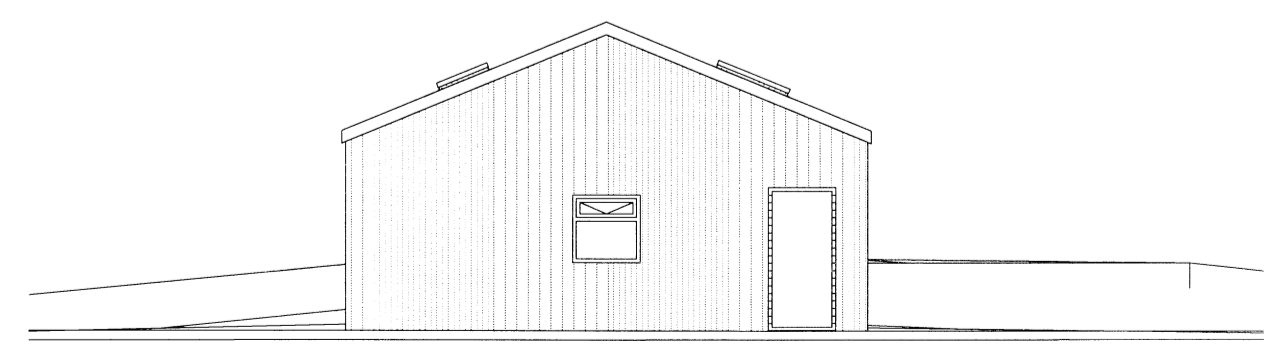

5 Vestur
1 : 100

mansard
teiknistofa ehf
Bolholt 8 - 105 Reykjavík
www.mansard.is / jonhrafni@mansard.is
Kt.: 570394-2079 - s:862-7102

Verkefni: Arabær
Efni: Aðaluppdrættir.

Verknúmer: A-16-05-04	Mkv.: 1:100	A2
Teikn. nr.: A-101	Dags.: 27.04.2016	
Hannað: JHH	Teiknað: JHH	

Jón Hrafn Hlökkversson byggingafræðingur BFÍ
Kt.: 260662-6519
Samþykkt:

4.8.2016 11:03:45

Jón Hrafn
8662