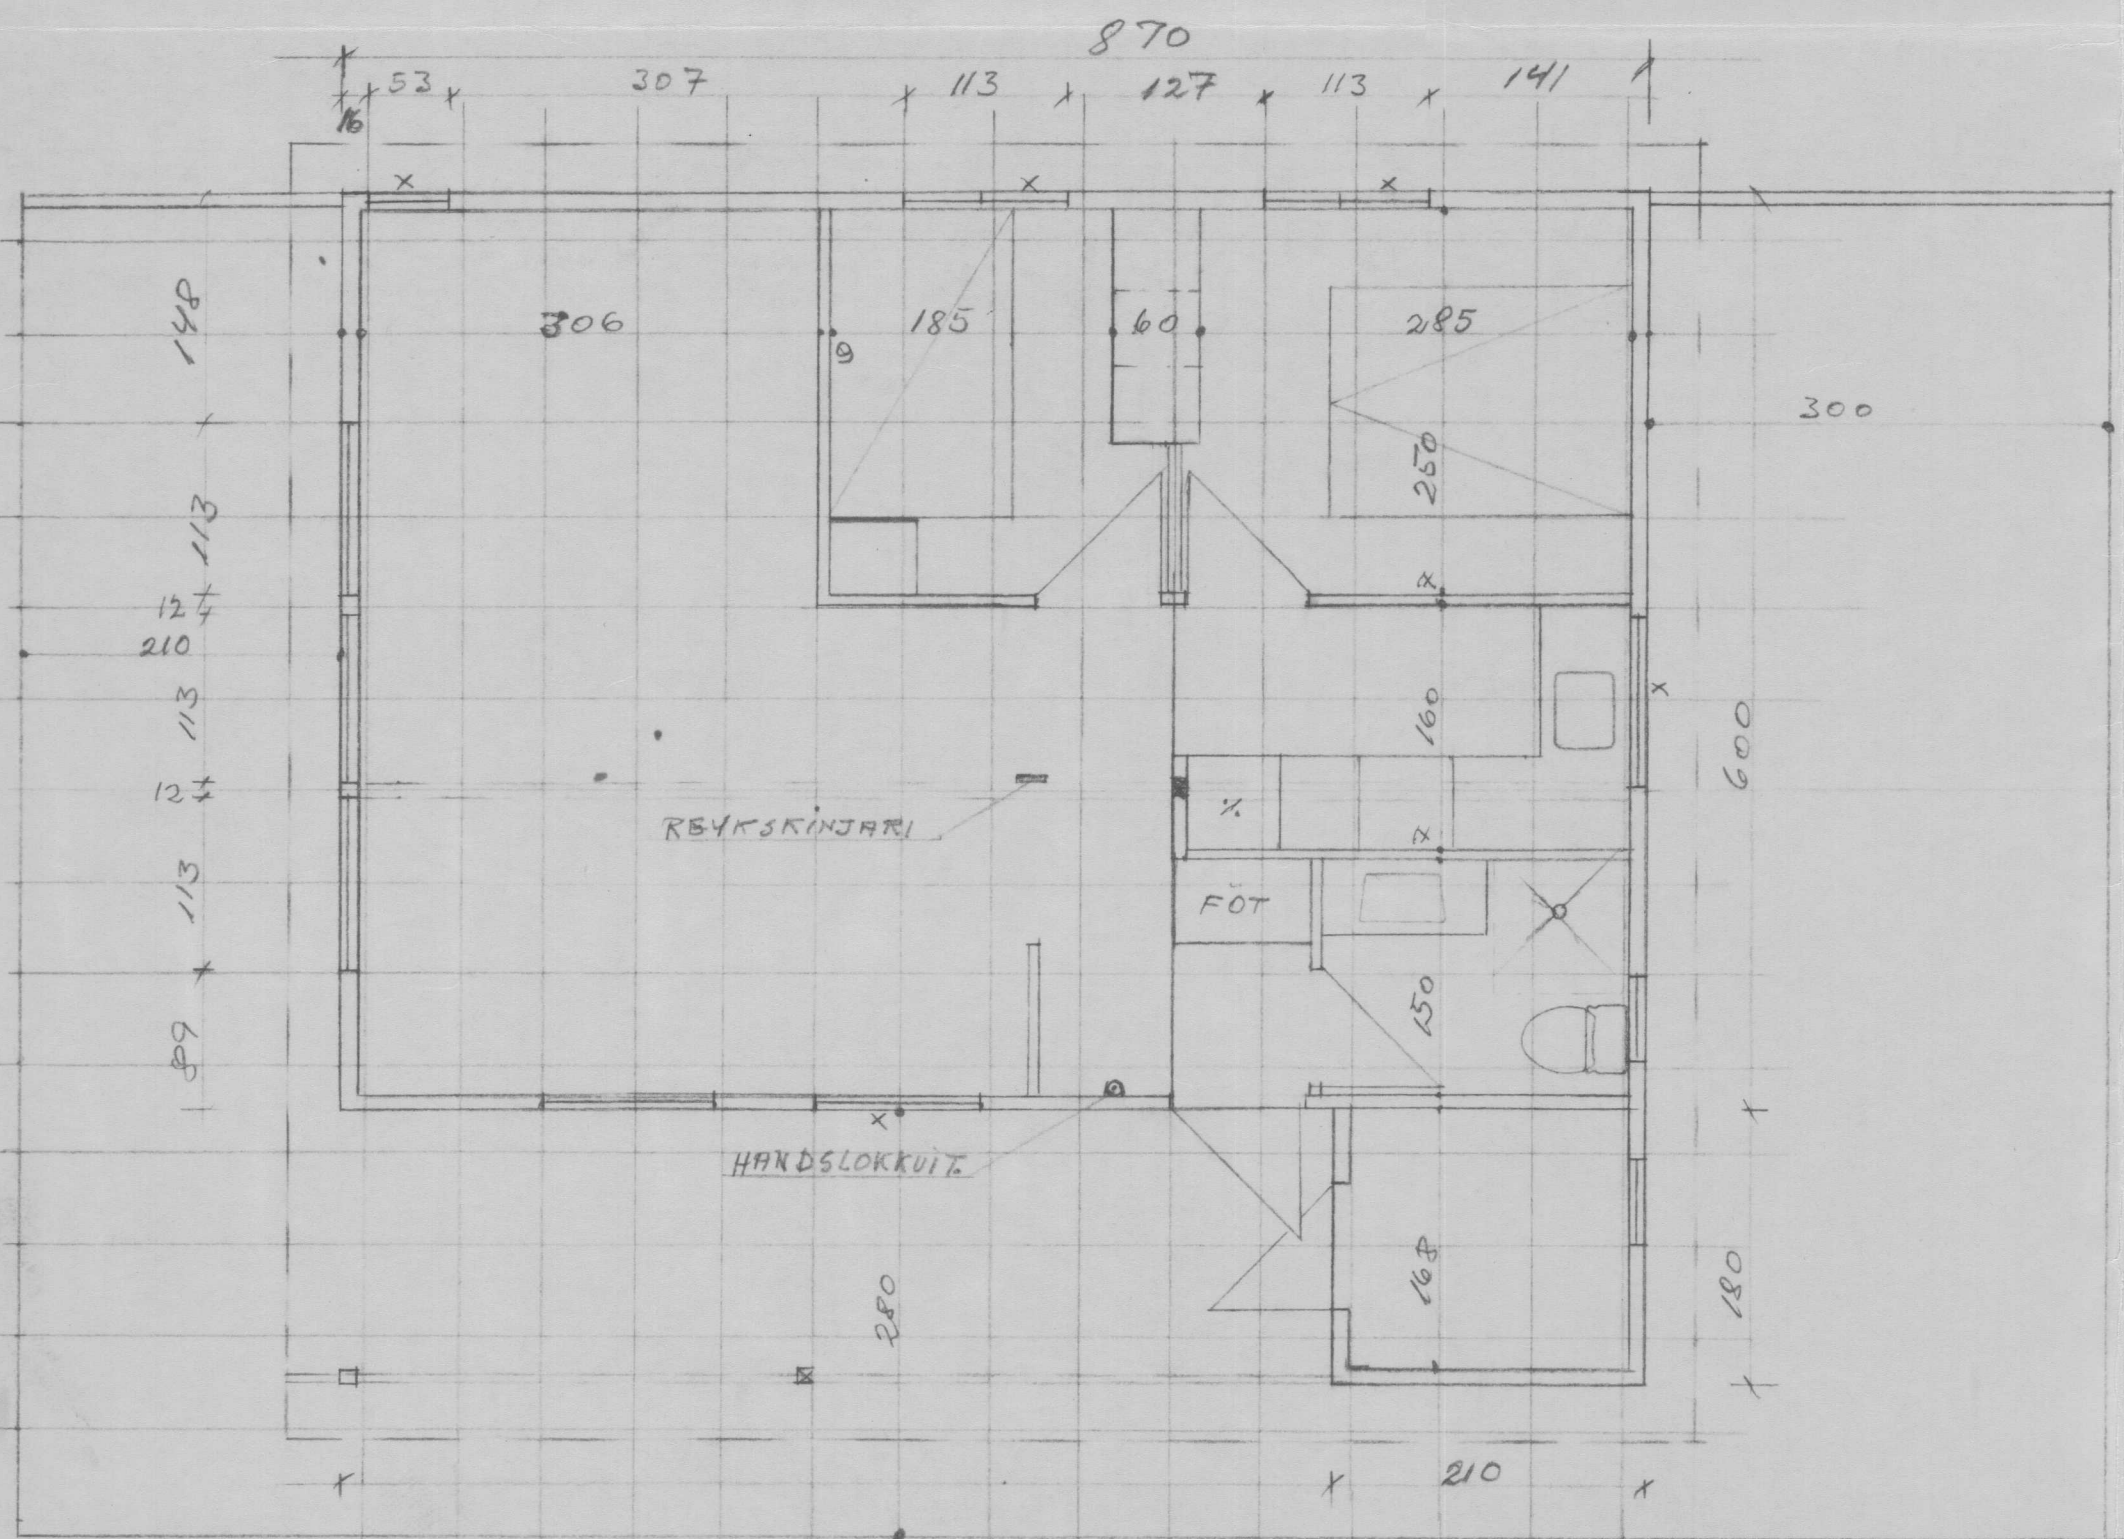

AUSTUR

VESTUR

SUÐUR

NORÐUR

GLUGGAR MERKTIR X BJÖRGUNDRÖP

HÚS 51.9 m<sup>2</sup>  
GEYMSLA 4.1 m<sup>2</sup>

Hilmir Ólafsson

HÚS ÁSMUNDAR EYJÓLFSSONAR 200441-3629 HLÉSKÖGUM 26 R.V.R.	
GRUNNMYND ÚTLIT OG SNIÐ	Sept 95
LÖB C.4. ÁSATÚNI HRUN.	Kv. 1:50
Guðmundur Magnússon	