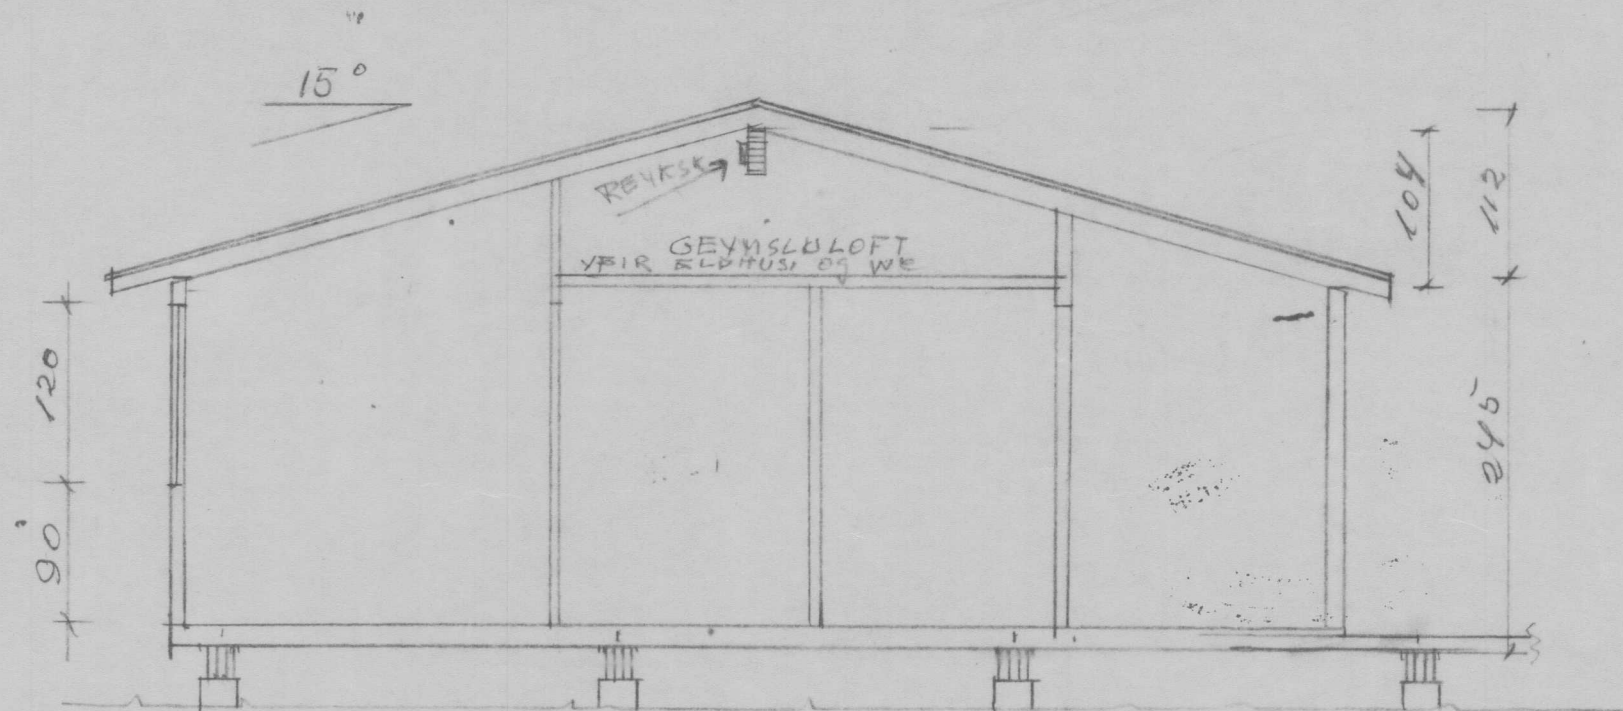

AUSTUR

VESTUR

SUÐUR

NORÐUR

GLUGGAR MERKTIR X BJÖRGUNDRÖP

HÚS 51.9 m<sup>2</sup>  
GEYMSLA 4.1 m<sup>2</sup>

Hilmir Ólafsson

HÚS ÁSMUNDAR EYJÓLFSSONAR 200441-3629 HLÉSKÖGUM 26 R.V.R.	
GRUNNMYND ÚTLIT OG SNIÐ	Sept 95
LÖB C.4. ÁSATÚNI HRUN.	Kv. 1:50
Guðmundur Magnússon	