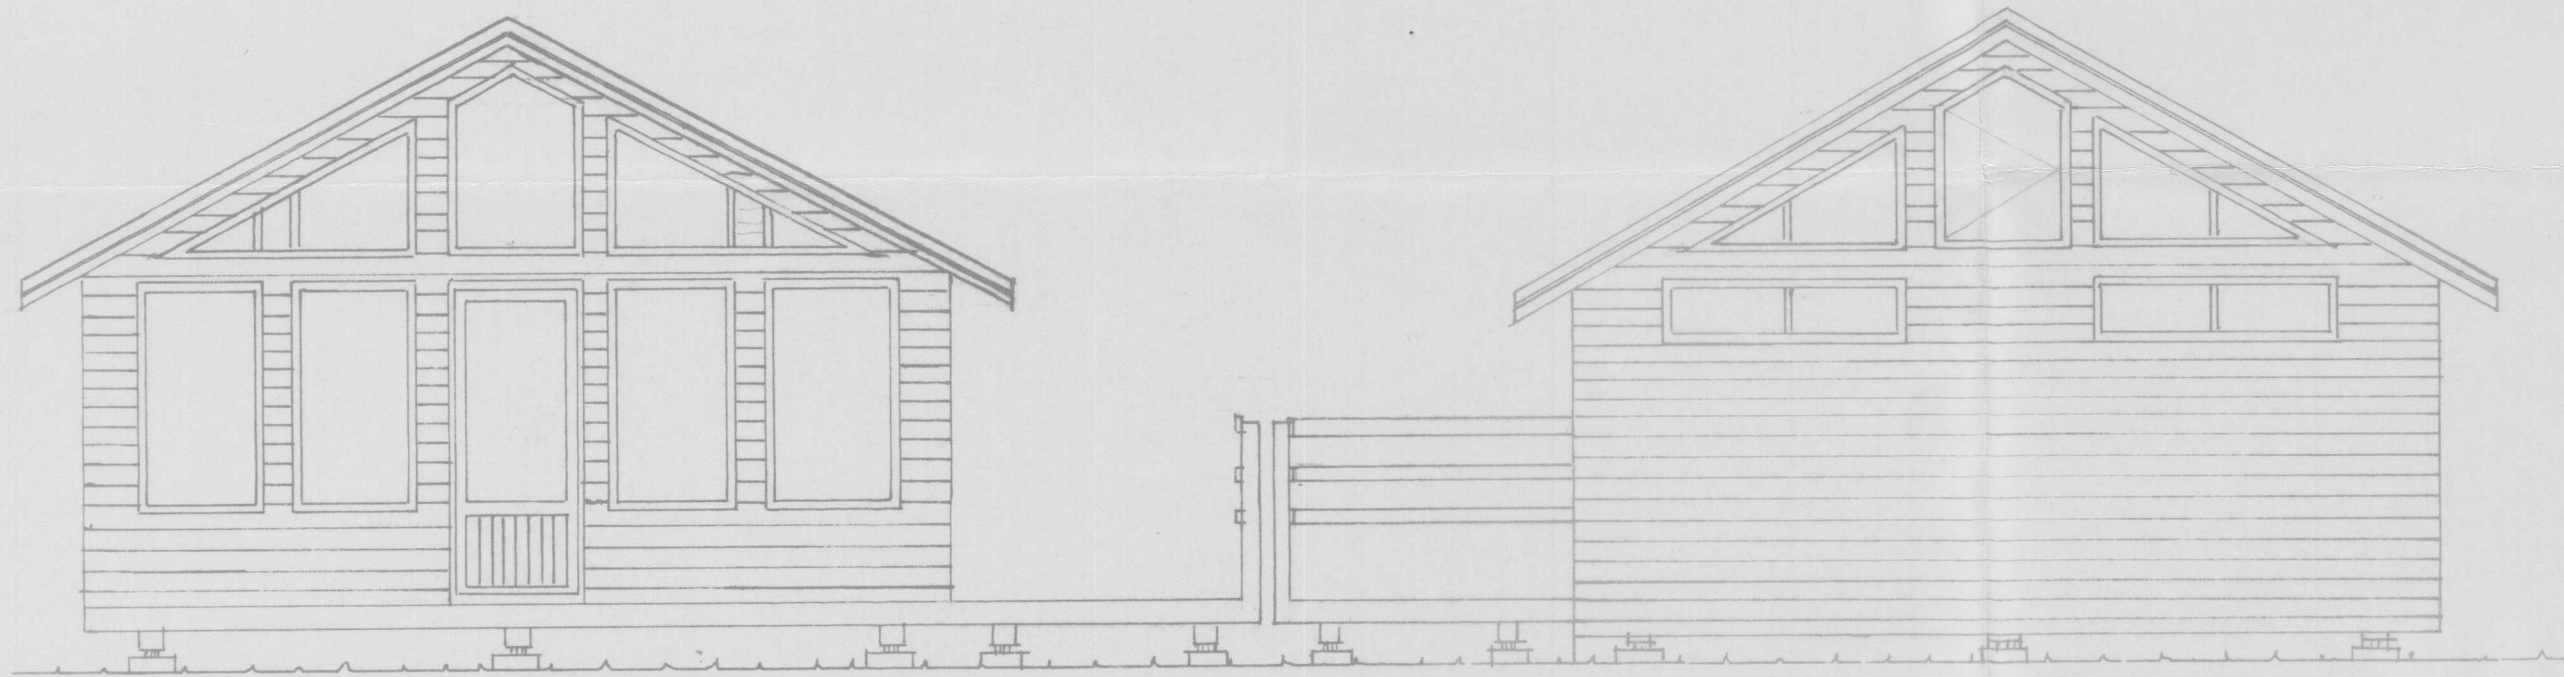

AUSTUR

VESTUR

NORÐUR

SUDUR

SNID 1:50

H. M. Simeonsson

SUMARHÚS Í LANDI ÁSATÚNS, HRUNAMANNAREPPI REITUR E.1 ÜTLIT OG SNID	mkv:	1:50	dags:	sept 89
	breitt:		no:	09-89 B1
			teikn:	Kjallavik 27.9.89 Lofna Agnars Rafnson