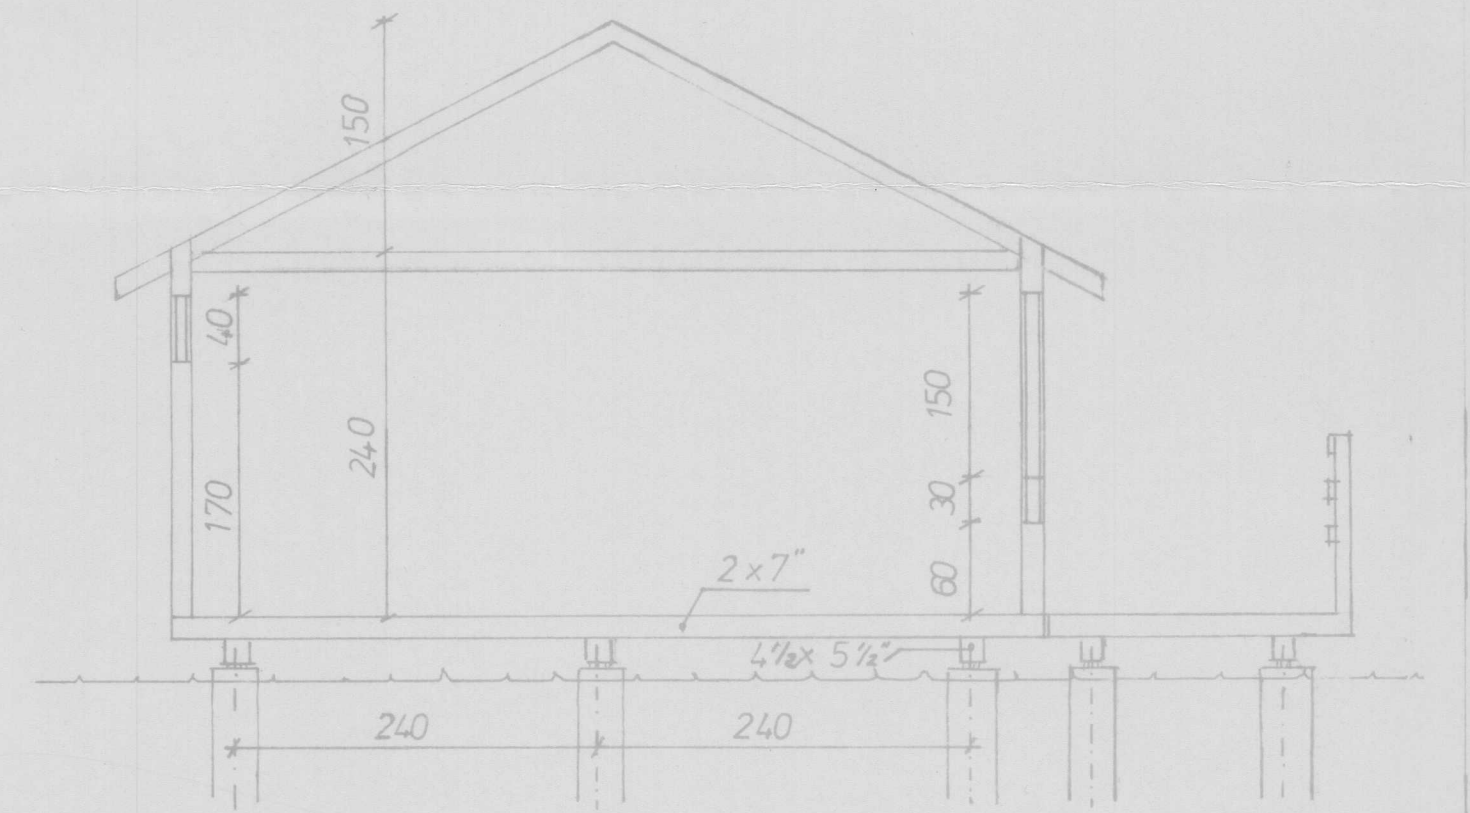

AUSTUR

VESTUR

NORÐUR

SUDUR

SNID 1:50

H. M. Simeonsson

SUMARHÚS Í LANDI ÁSATÚNS, HRUNAMANNAREPPI REITUR E.1 ÜTLIT OG SNID	mkv:	1:50	dags:	sept 89
	breitt:		no:	09-89 B1
			teikn:	Kjallavik 27.9.89 Lofna Agnars Rafnson