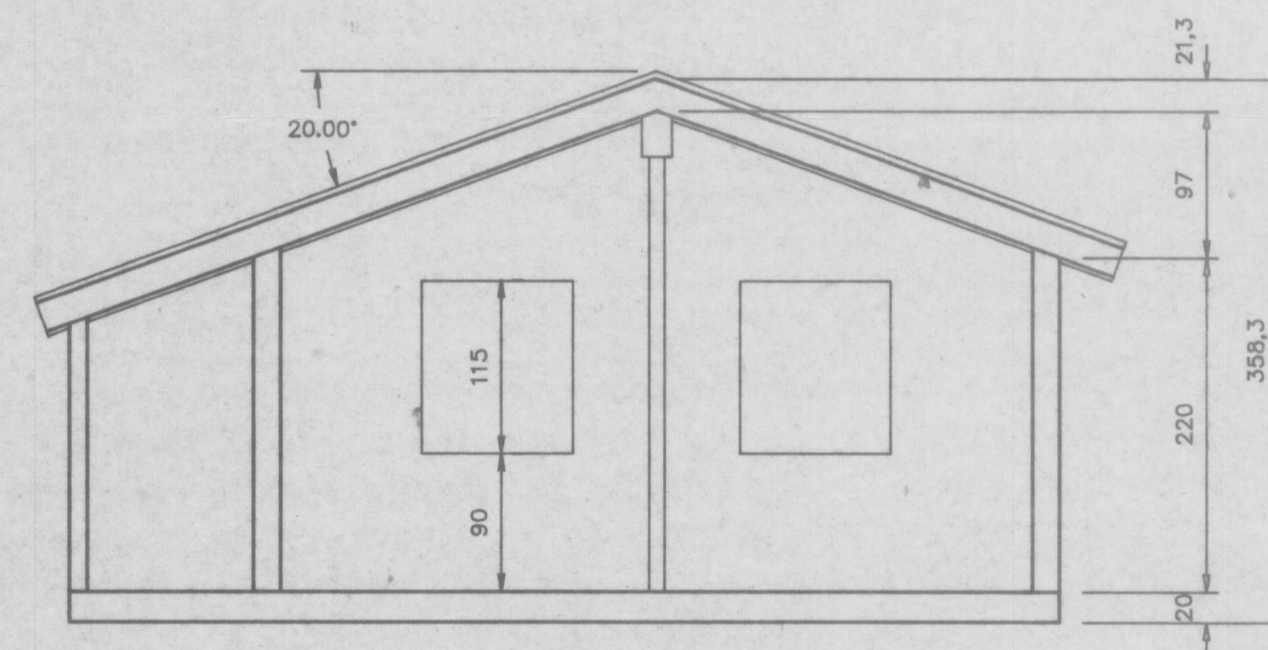

SNEIDING A-A

HÚSAGERÐ REYNIGRUND

HÚS OG GEYMSLA
SAMTALS 52,0 M2

- ⊕ REYKSKYNJARI
- SLÖKKVITÆKI

TEIKNISTOFA AGNARS MAGNÚSSONAR

ARNARHRAUNI NR. 47, HAFNARFIRDI. SÍMI 565-1412

MARGRÉT HALDÓRSDÓTTIR Kt 140244-2019 BERGSTAÐASTRÆTI 62a, 101 REYKJAVÍK TEIKNING NR. A46-1-1

M=1:50 HAFNARFIRDI | SEPTEMBER 1997

SUMARHÚS Á LÓÐ NR. E2 Í
LANDI ÁSATÓNS, HRUNAMANNAREPPI

Agna Magnússon

BYGGINGAVERKFRÆÐINGUR FVFI OG BYGGINGATEKNIFRÆÐINGUR