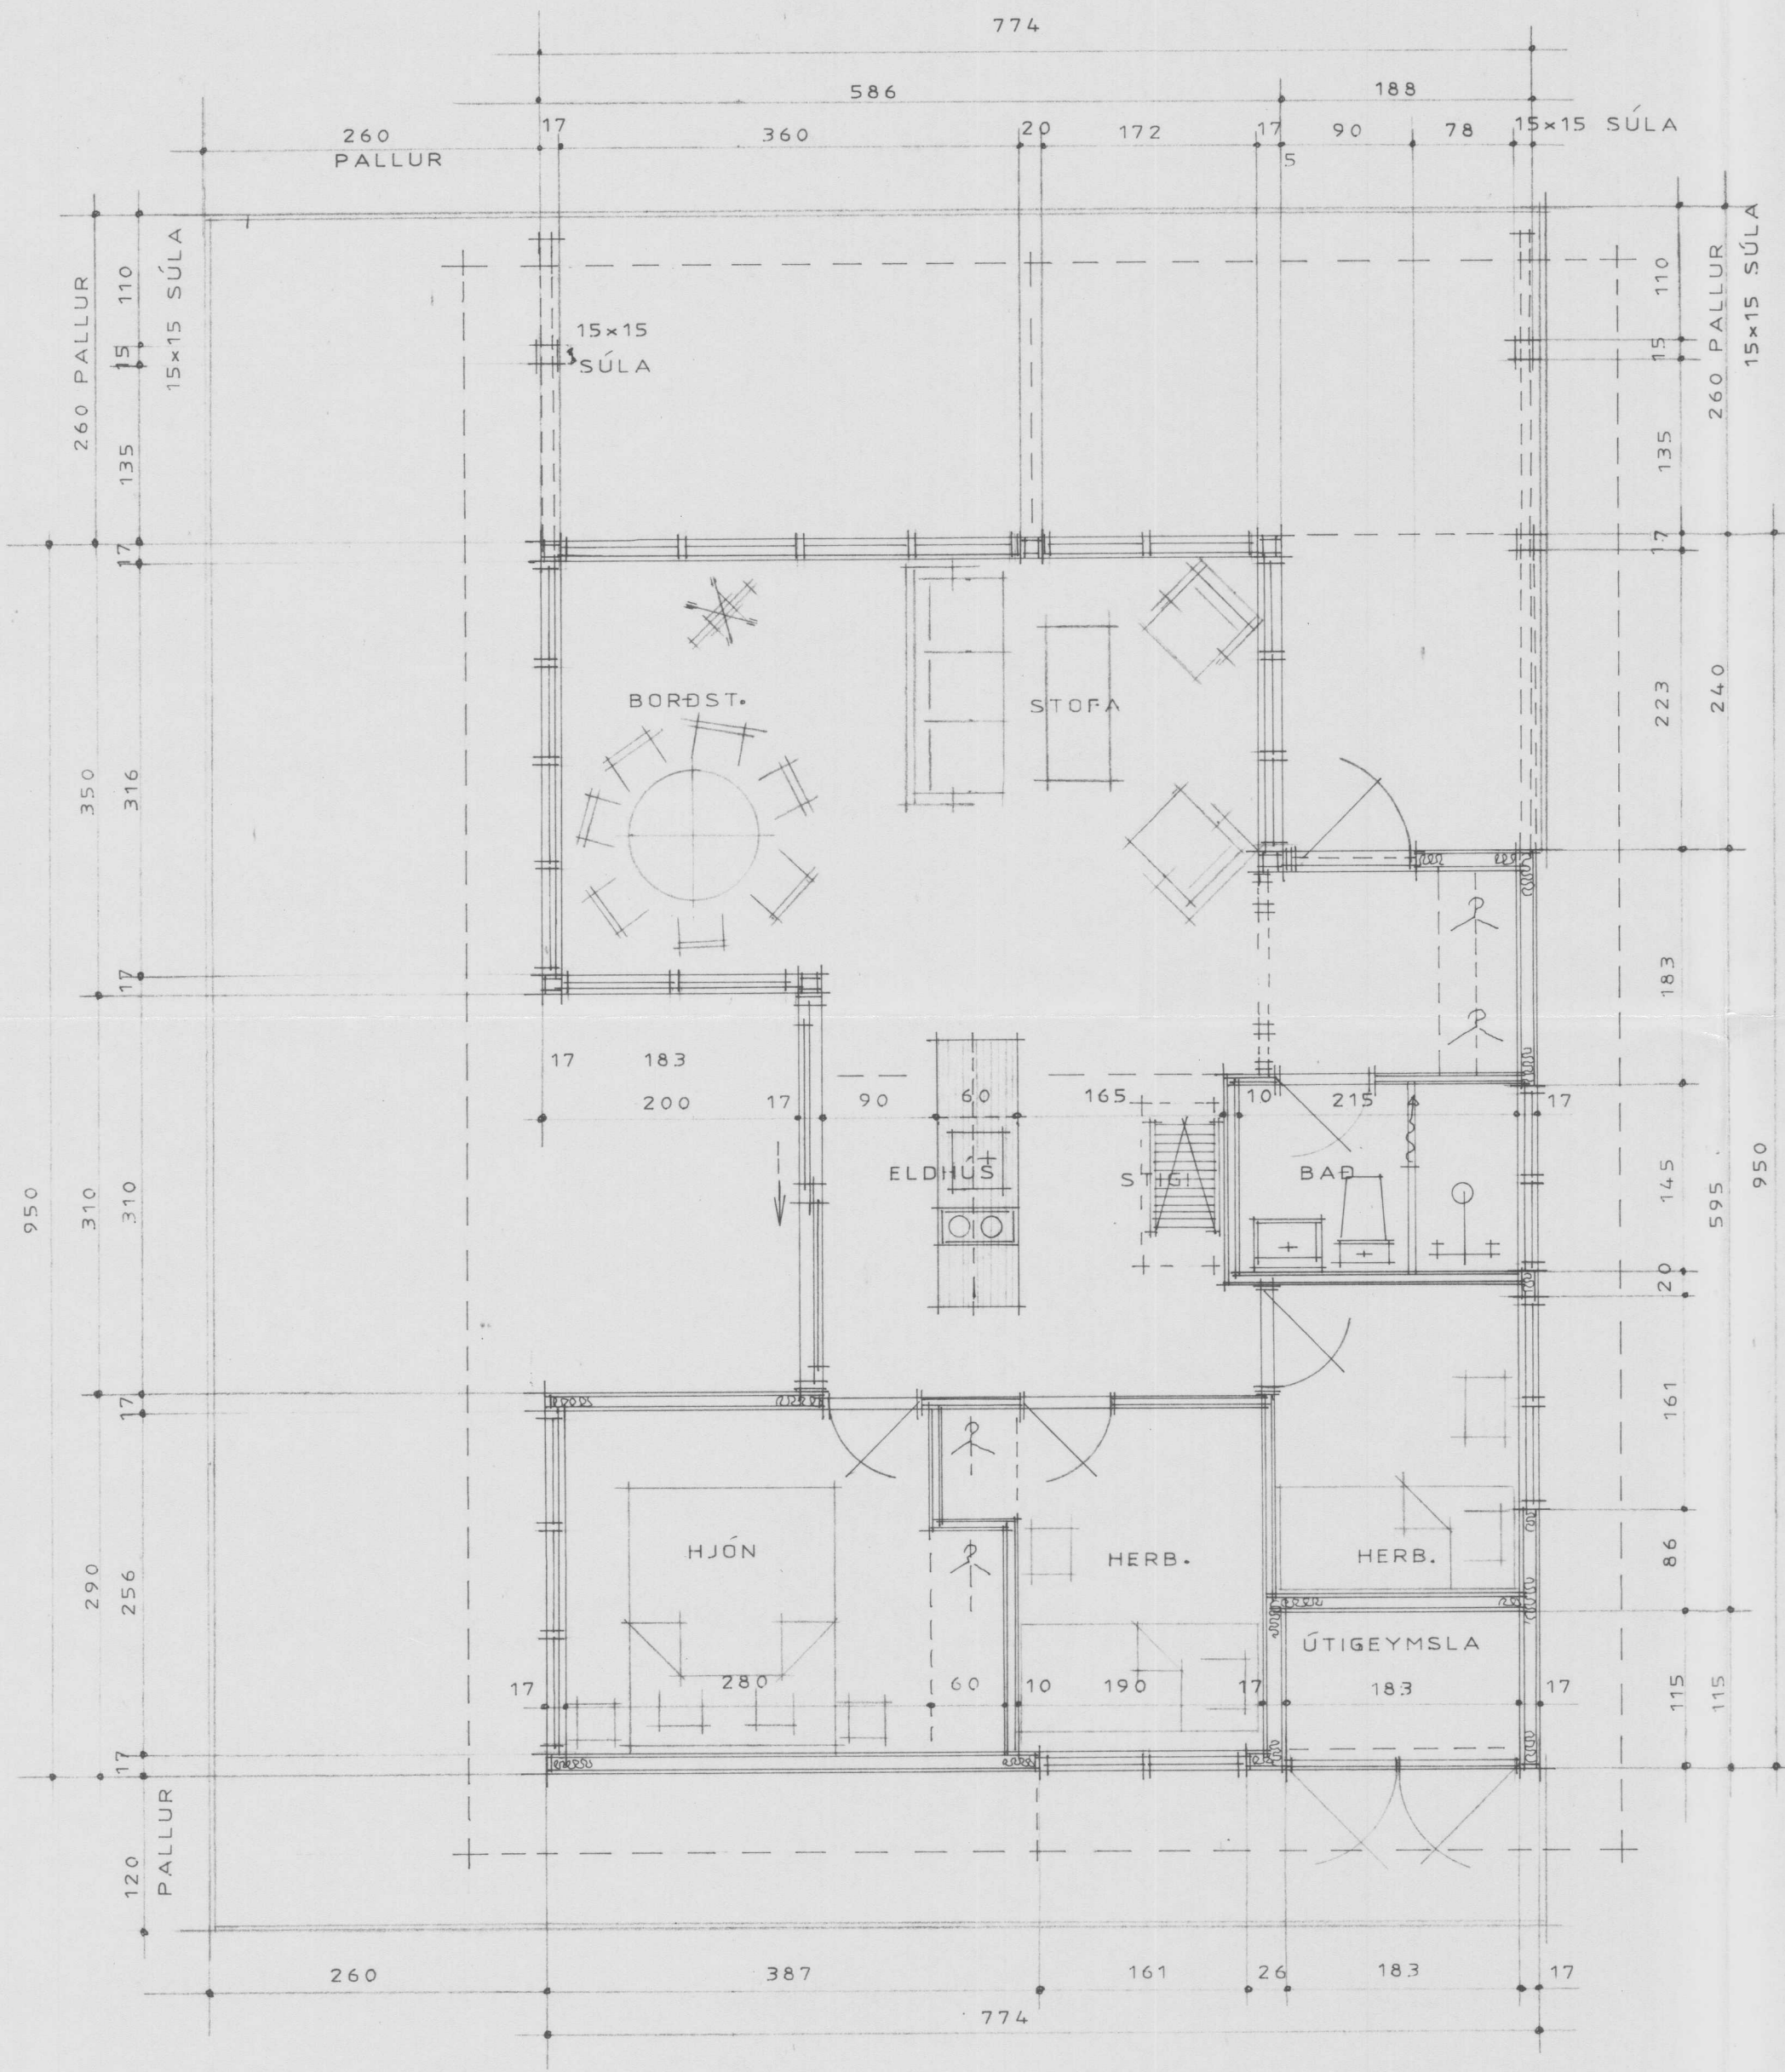

Hilmar Einarsson

GRUNNMYND

SNID

- ÞAKKLÆÐNING BÁRUJÁRN
 ÞAKPAPPI
 LEKTUR 2" x 5"
 SEINULL 5"
 RAKAVÖRN
 PANELL
 SPERRUR 2 1/2" x 5"

- 22 MM. NÓTUÐ GÖLFBOÐ
 RAKAVÖRN
 STEINULL 4"
 GÖLFBITAR 2" x 6"
 GATAÐ BLIKK (EÐA ANNAD JAFNGOTT)
 DREGARAR 2" x 8"