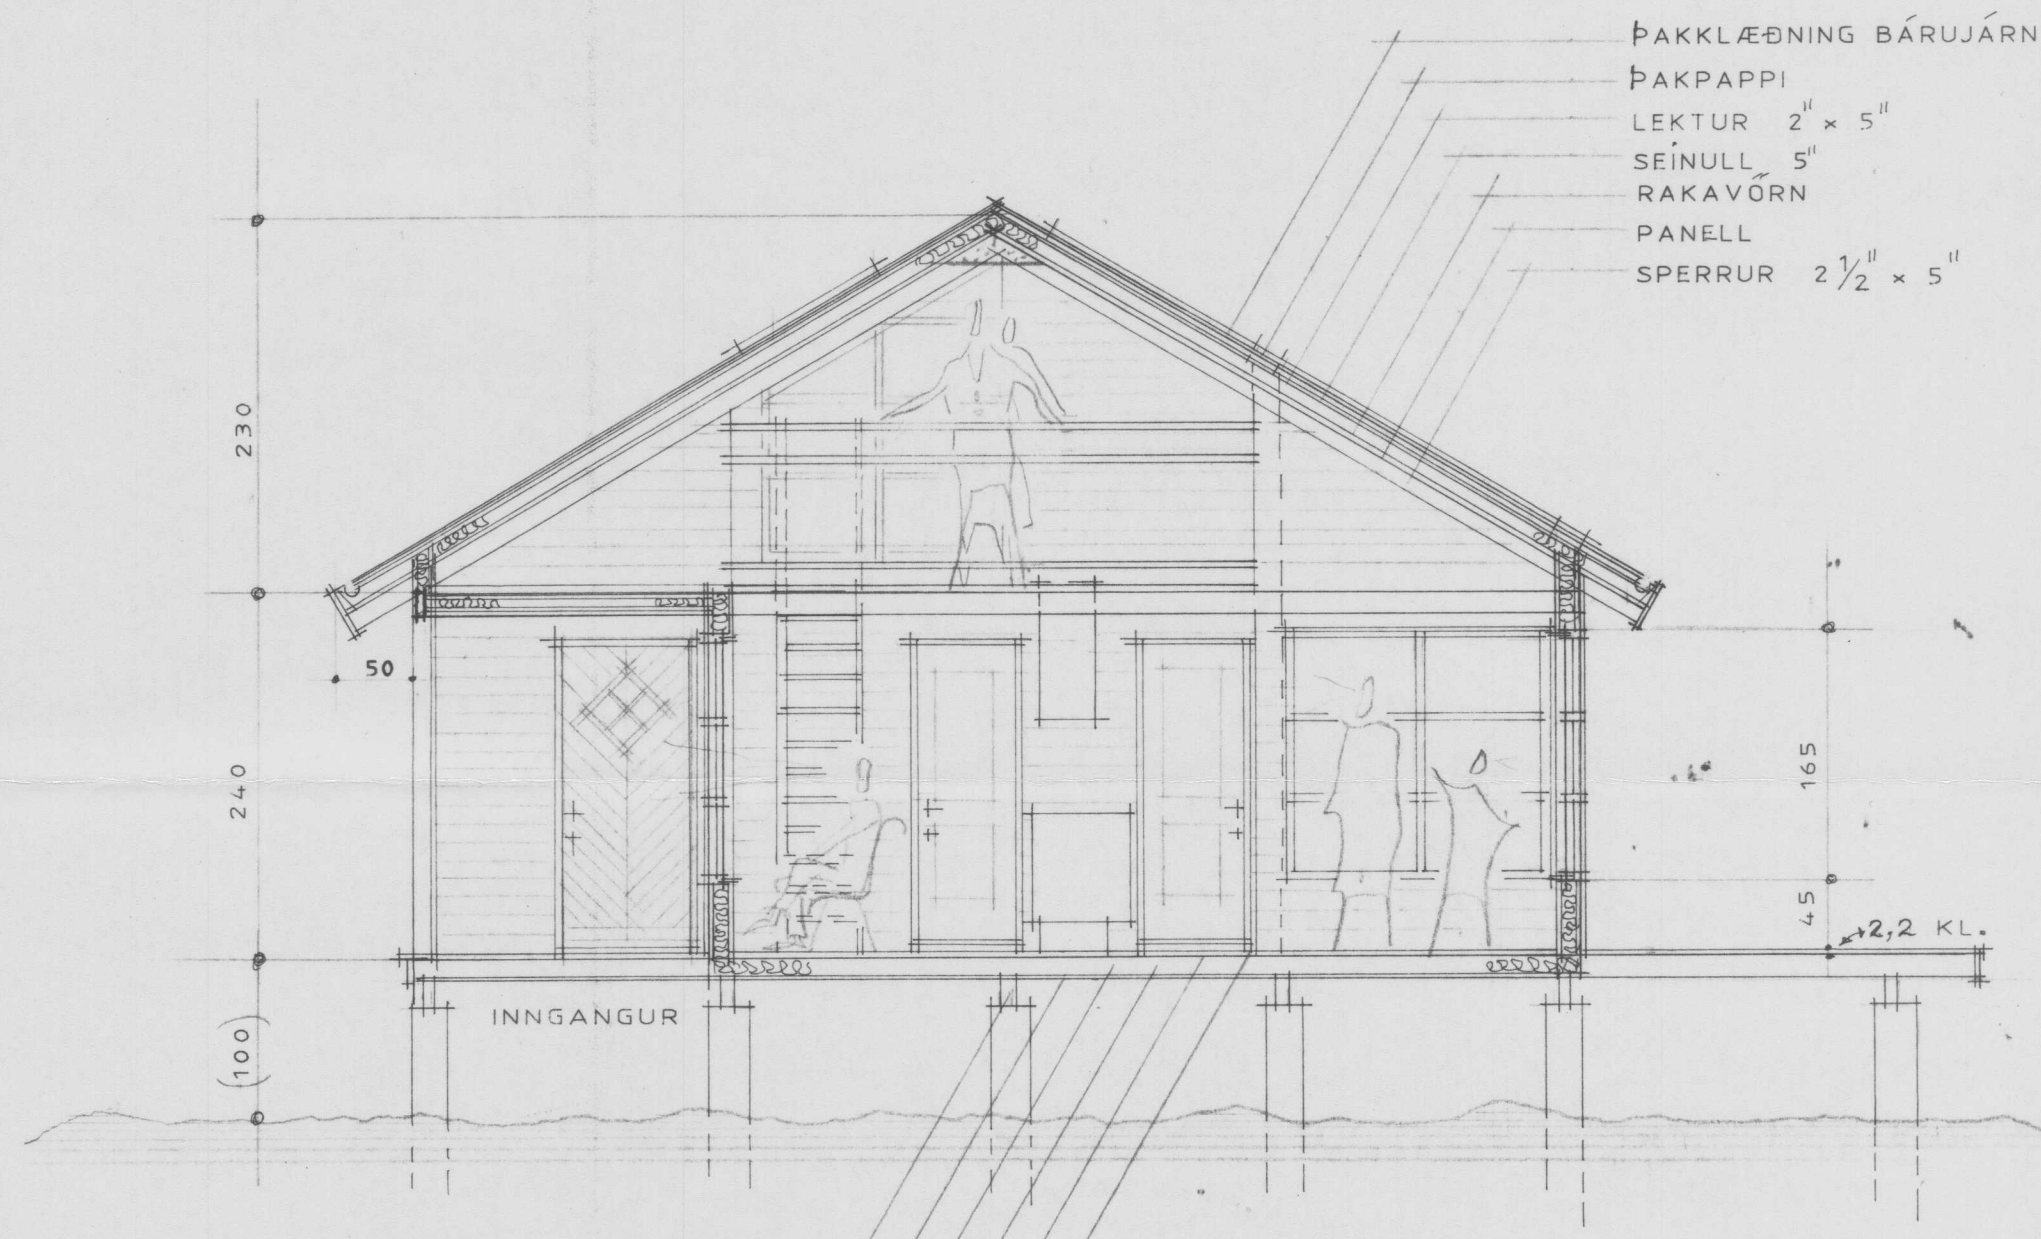

Hilmar Einarsson

GRUNNMYND

SNID

- ÞAKKLÆÐNING BÁRUJÁRN
 ÞAKPAPPI
 LEKTUR 2" x 5"
 SEINULL 5"
 RAKAVÖRN
 PANELL
 SPERRUR 2 1/2" x 5"

- 22 MM. NÓTUÐ GÖLFBOÐ
 RAKAVÖRN
 STEINULL 4"
 GÖLFBITAR 2" x 6"
 GATAÐ BLIKK (EÐA ANNAD JAFNGOTT)
 DREGARAR 2" x 8"