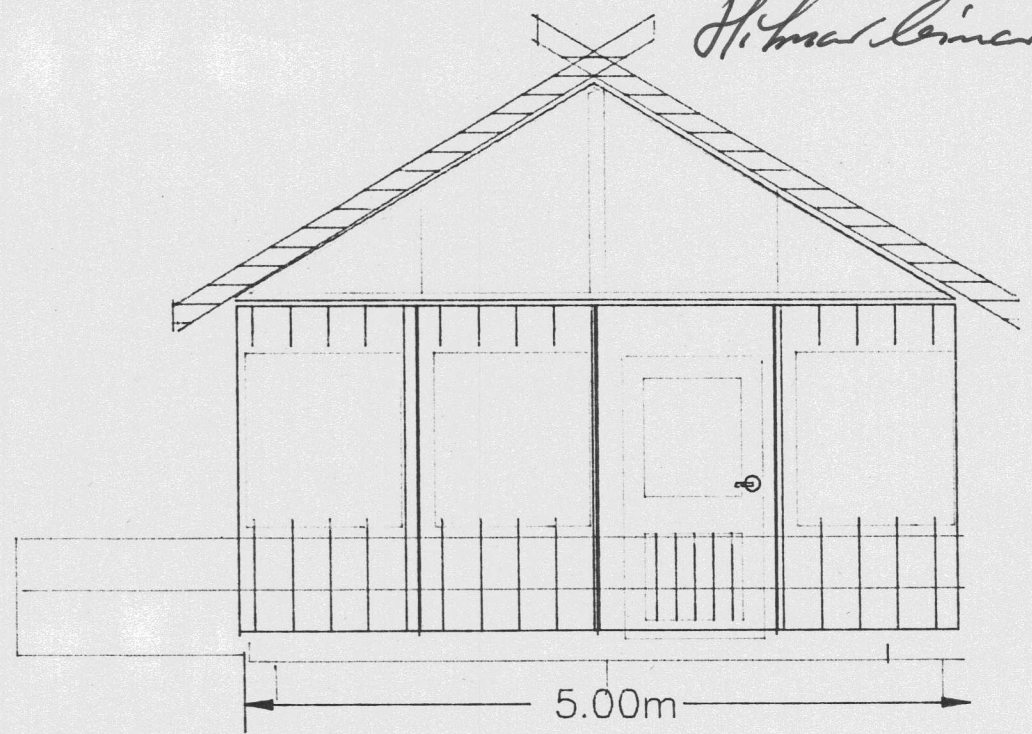

EIGANDI: VICTOR Ö VICTORSSON *líð merkt E 5. á Skípulagi.*
 STADSETTI ÁSATUNSLANDI
 HRUNAMANNAREPPI

Hilmar Lárusson

*Sumarhús EDDA, 43m²
 líð merkt E 5. á Skípulagi
 í Hrunamanna-herppi*

SUMARHÚS EDDA
 Þóvarð Hermannsson, húsmiður
 Nnr. 1693-5093, Sími 666459
 Dvergholt 16, 270 Mosfellssveit