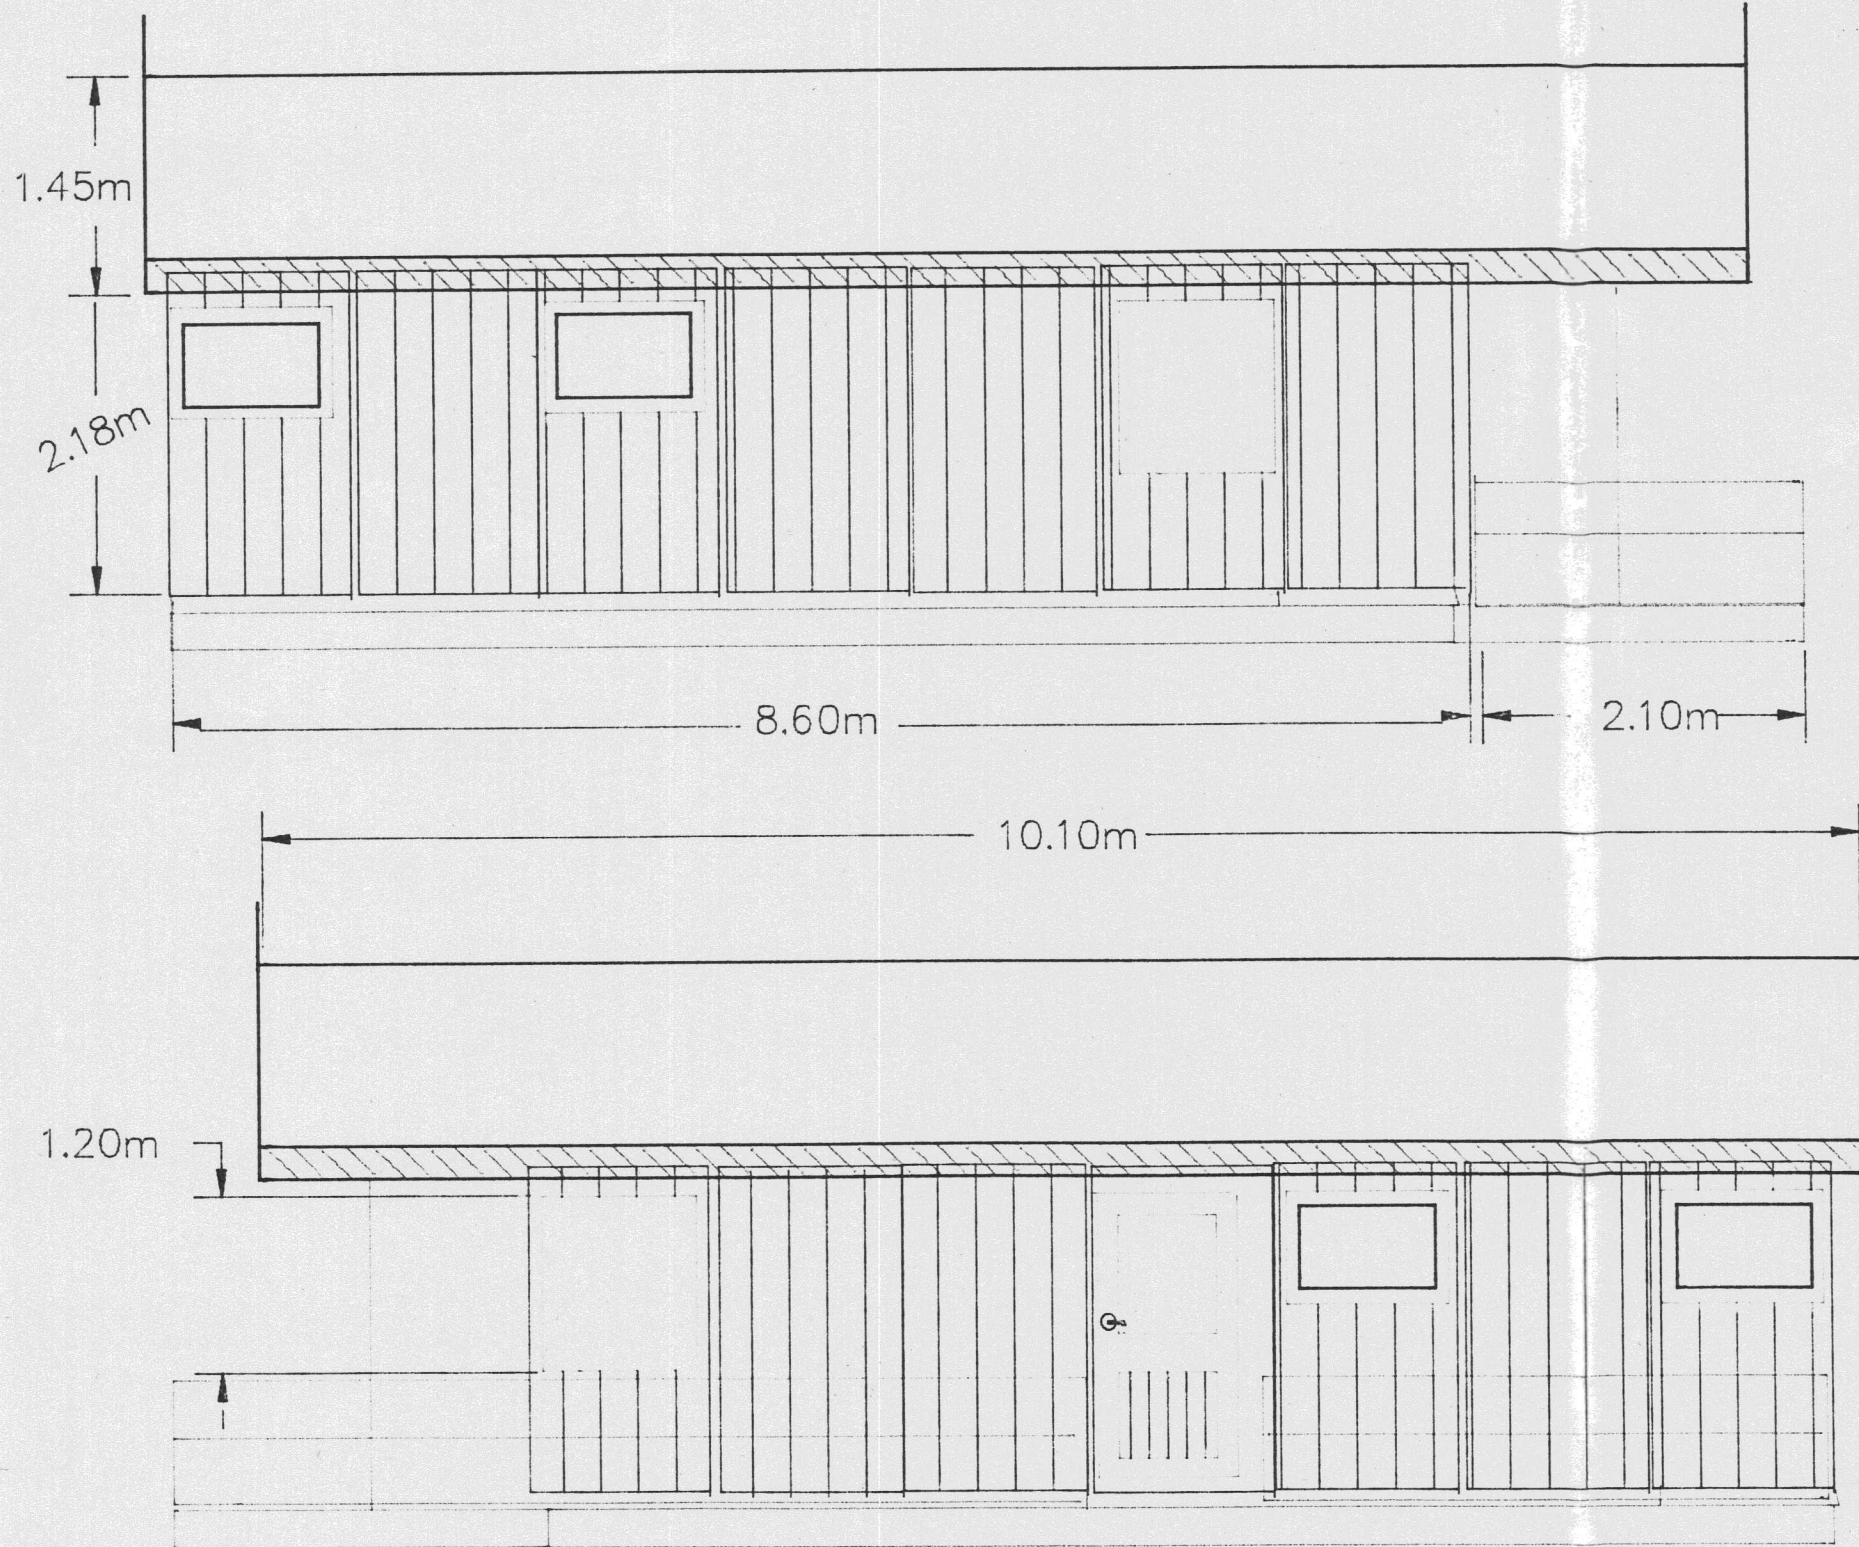

EIGANDI: VICTOR Ö VICTORSSON *líð merkt E 5. á Skípulagi.*
 STADSETTI ÁSATUNSLANDI
 HRUNAMANNAREPPI

Hilmar Lárusson

*Sumarhús EDDA, 43m²
 líð merkt E 5. á Skípulagi
 í Hrunamanna-herppi*

SUMARHÚS EDDA
 Þóvarð Hermannsson, húsmiður
 Nnr. 1693-5093, Sími 666459
 Dvergholt 16, 270 Mosfellssveit