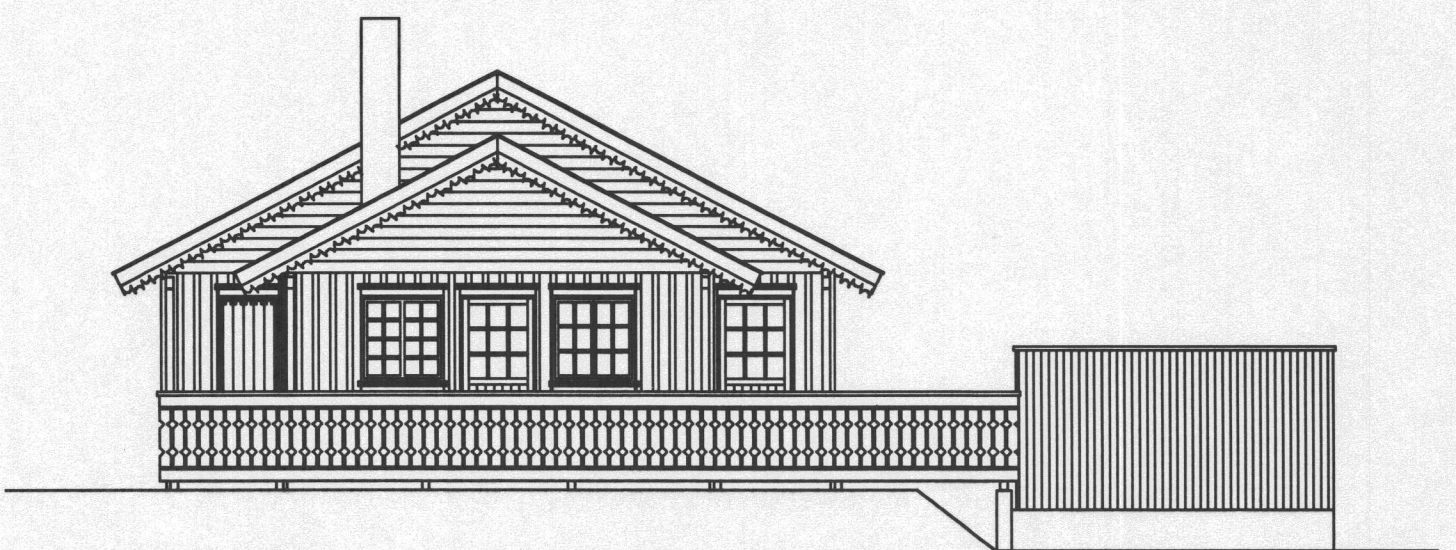

AFSTÖÐUMYND
MKV. 1:1000