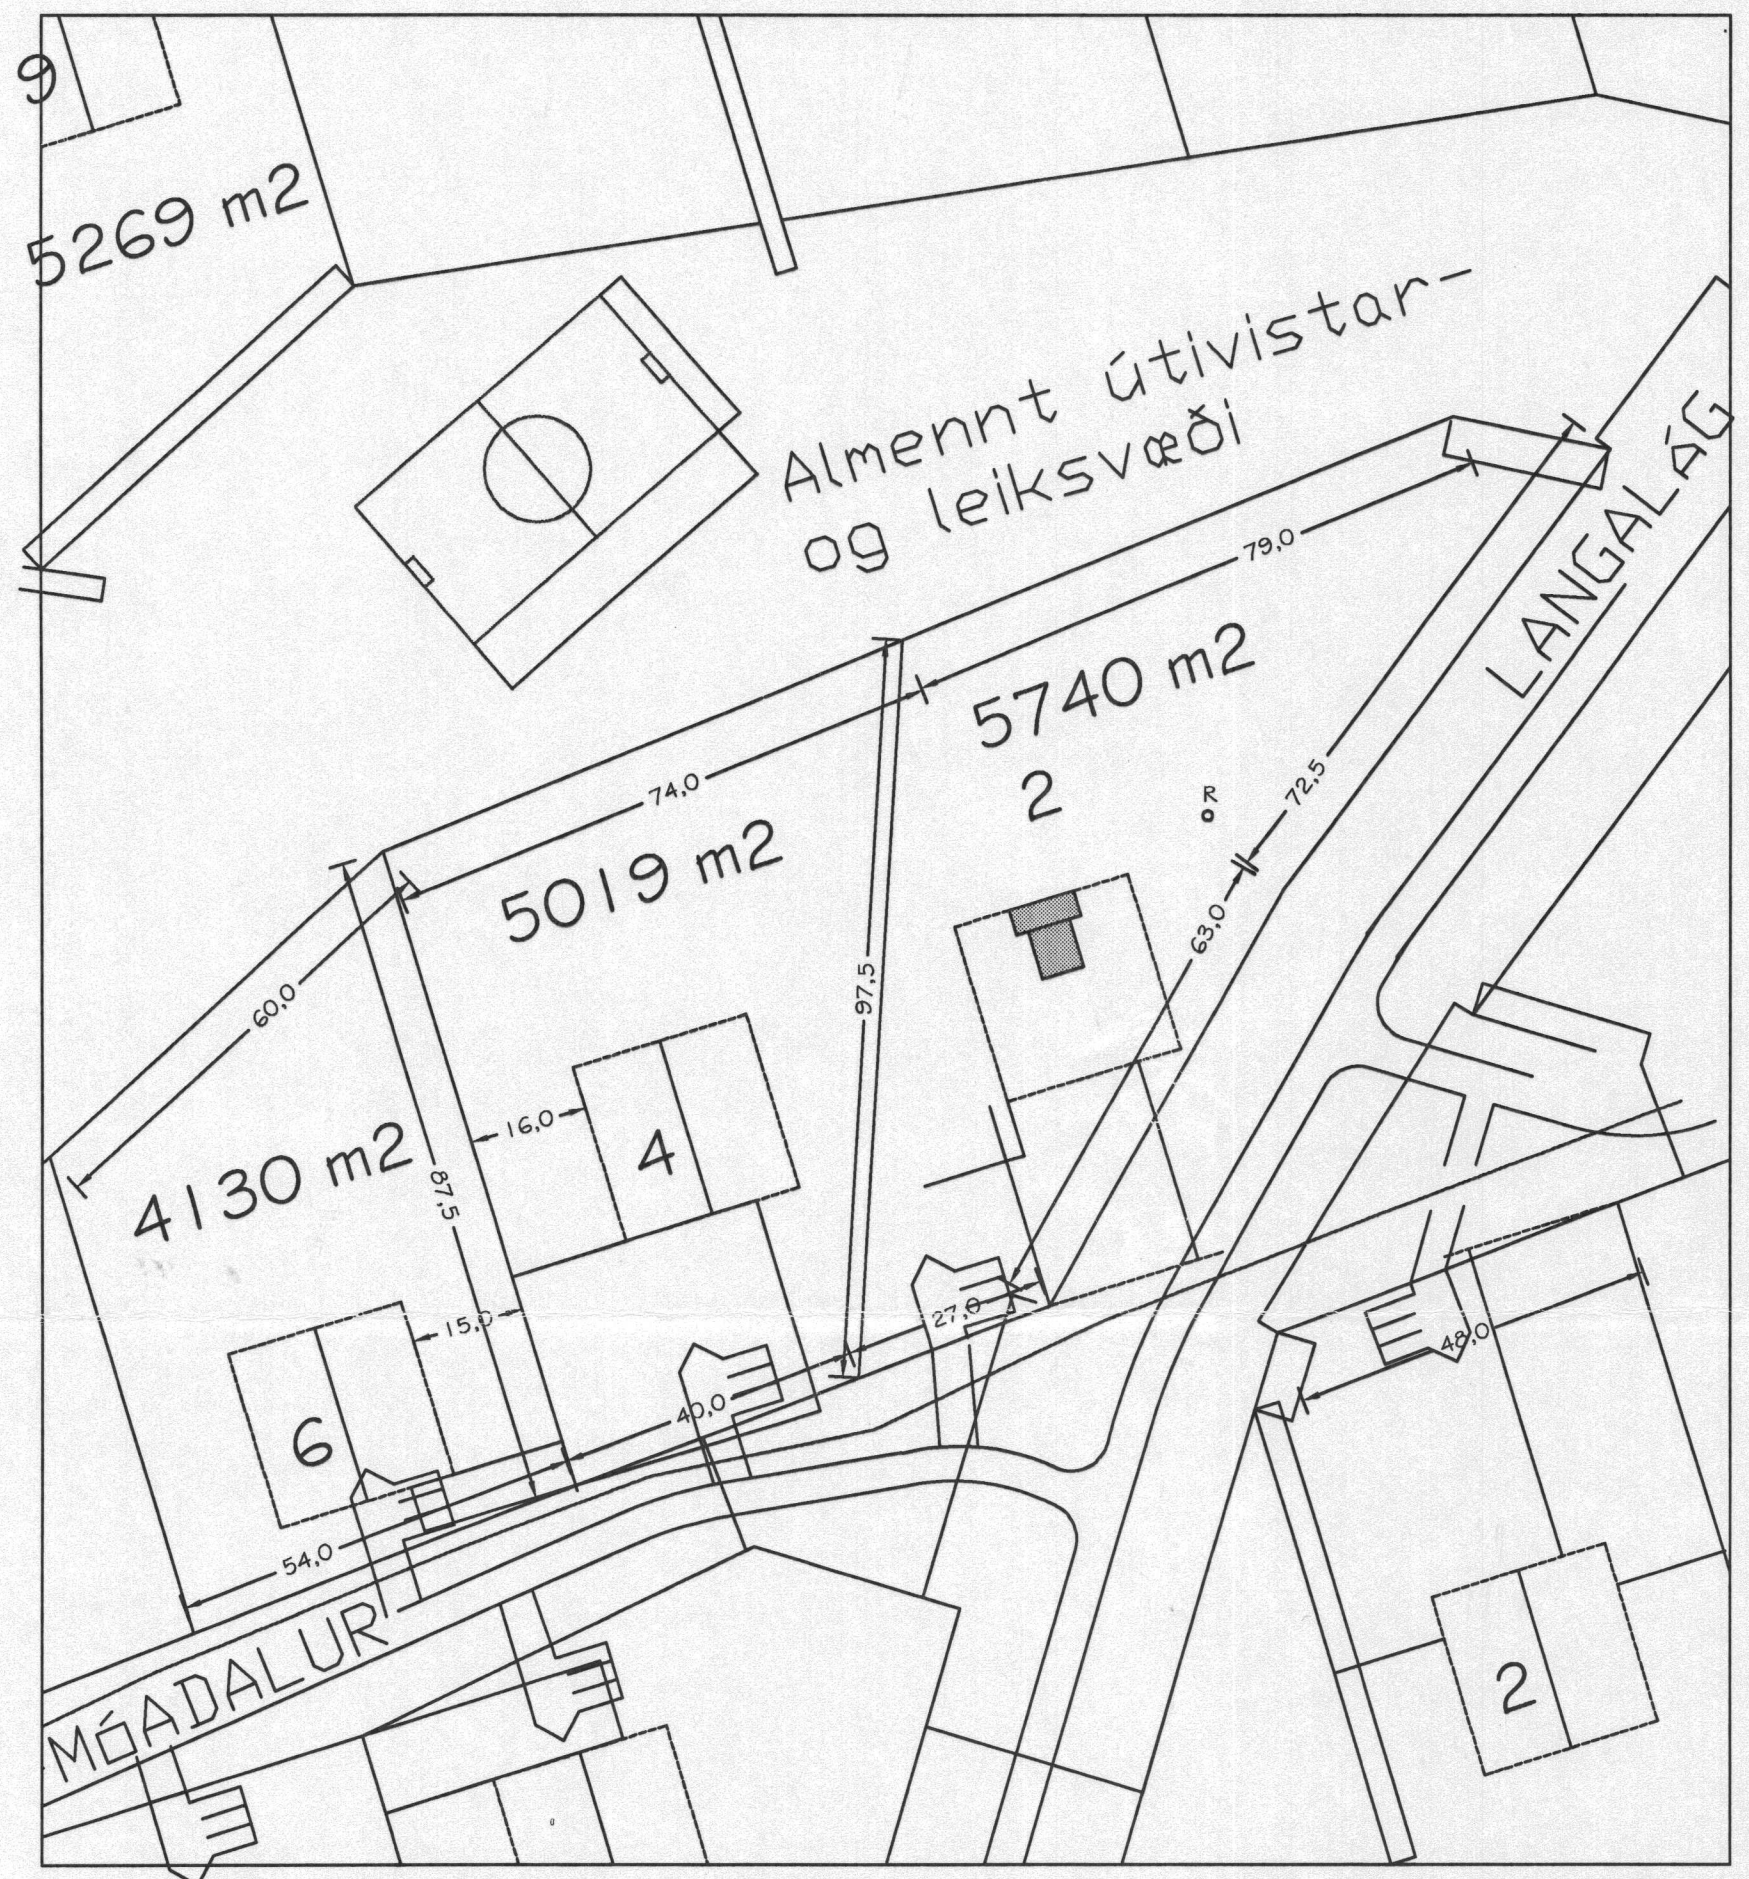

Ólafur Þorvaldursson

AFSTÖÐUMYND
MKV. 1:1000

Br. nr.	Dags.	Af.	Breyting
A			
B			
C			
D			

TEIKNISTOFAN
TORGÍÐ
RÁÐGJÖF - HÖNNUN - EFTIRLIT

ARMÓLI 36, 108 REYKJAVÍK, Sími 568-8866, FAX 568-8878
Þorsteinn Friðþjófsson, Magnús Þ. Guðmundsson,
Byggingateknifræðingur, Innanhússarkitekt.
Kt. 211055-5299 Kt. 240654-5559

FRÍSTUNDAHÚS
LÓÐ NR. 2 VIÐ MÓADALI
HEIÐARBYGGÐ

Teikningarheiti: ÚTLIT, AFSTÖÐUMYND

Dags. 02.11.2000. Kvarði 1:100/1000

Hannað ÞF Teiknað ÞF Samp. *Þorvaldursson*

Verknr. 00-232 Teikn.nr. 101 Breyt.nr.