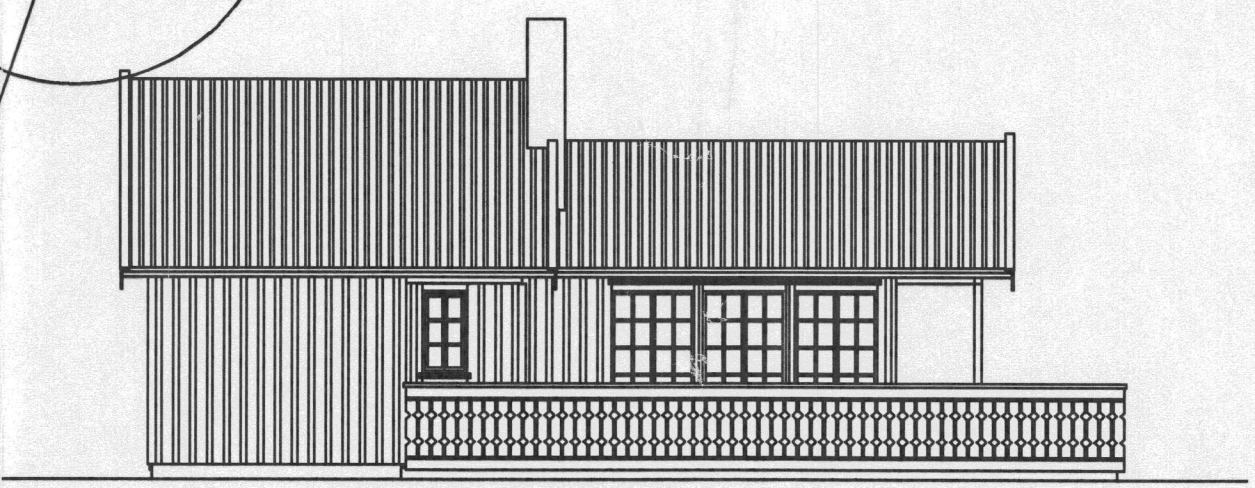

Ólafur Þorvaldursson