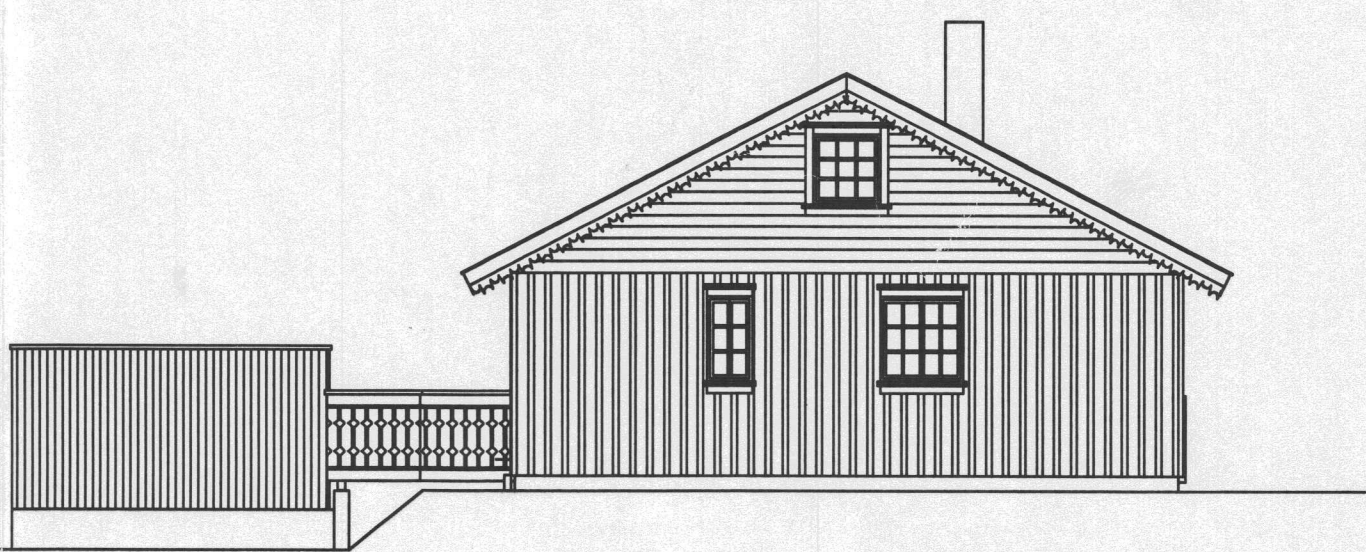

Ólafur Þorvaldursson