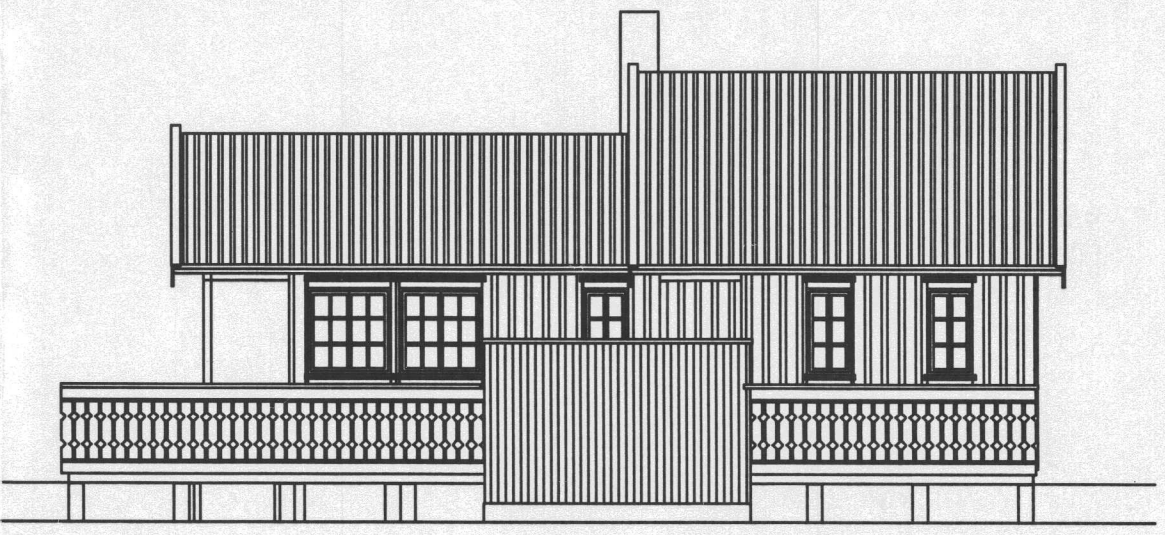

Ólafur Þorvaldursson

AFSTÖÐUMYND
MKV. 1:1000

Br. nr.	Dags.	Af.	Breyting
A			
B			
C			
D			

TEIKNISTOFAN
TORGÍÐ
RÁÐGJÖF - HÖNNUN - EFTIRLIT

ARMÓLI 36, 108 REYKJAVÍK, Sími 568-8866, FAX 568-8878
Þorsteinn Friðþjófsson, Magnús Þ. Guðmundsson,
Byggingateknifræðingur, Innanhússarkitekt.
Kt. 211055-5299 Kt. 240654-5559

FRÍSTUNDAHÚS
LÓÐ NR. 2 VIÐ MÓADALI
HEIÐARBYGGÐ

Teikningarheiti: ÚTLIT, AFSTÖÐUMYND

Dags. 02.11.2000. Kvarði 1:100/1000

Hannað ÞF Teiknað ÞF Samp. *Þorvaldursson*

Verknr. 00-232 Teikn.nr. 101 Breyt.nr.