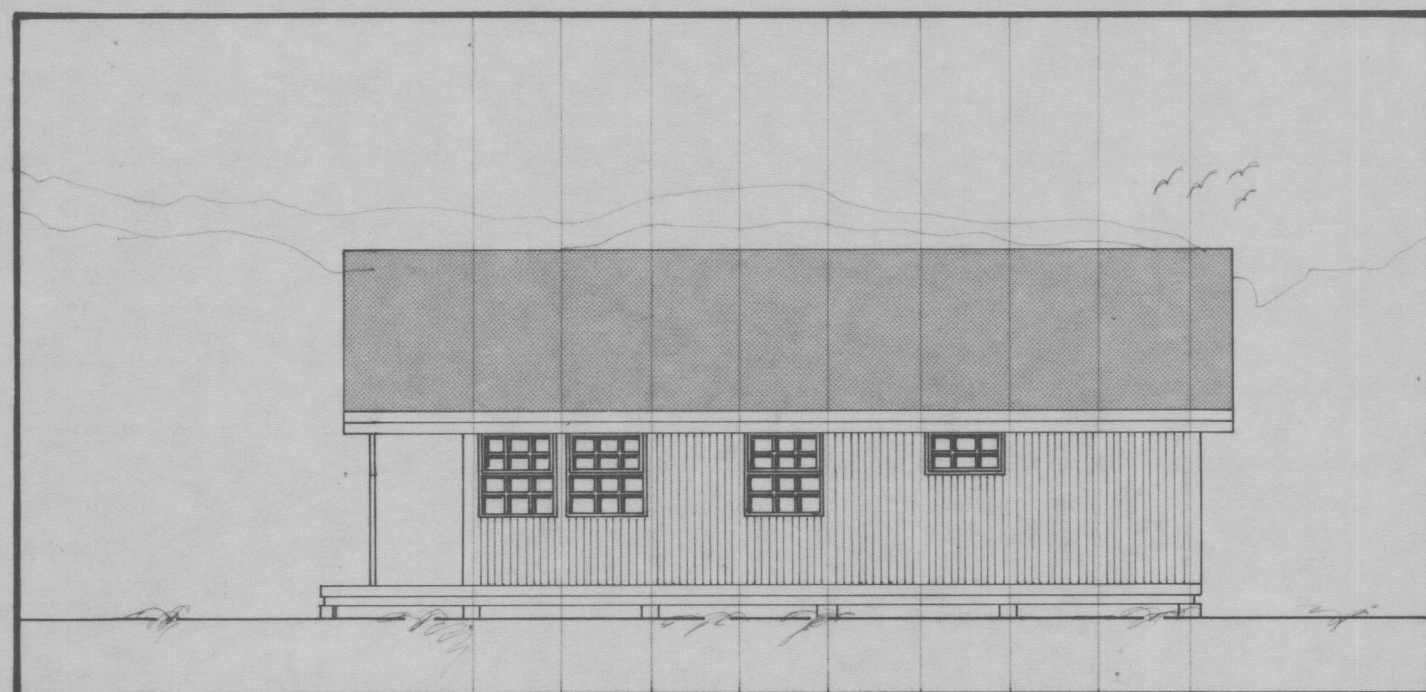

**SUMARHÚS STARFSMANNAFÉLAGS
GRANDA HF.**
KT. 541185 0389
NORÐURGARÐI, REYKJAVÍK
Í LANDI ÚTHLÍÐAR, BISKUPSTUNGUM
ÁRNESSÝSLU

GRUNNMYND, ÚTLIT OG SNID

STÆRÐIR
FLATARMÁL 50,49 m²
FLATARMÁL SVEFNLOFTS 31,62 m²
RÚMMÁL 171,92 m³
FLATARMÁL GEYMSLU 4,77 m²
VERÖND 47,83 m²