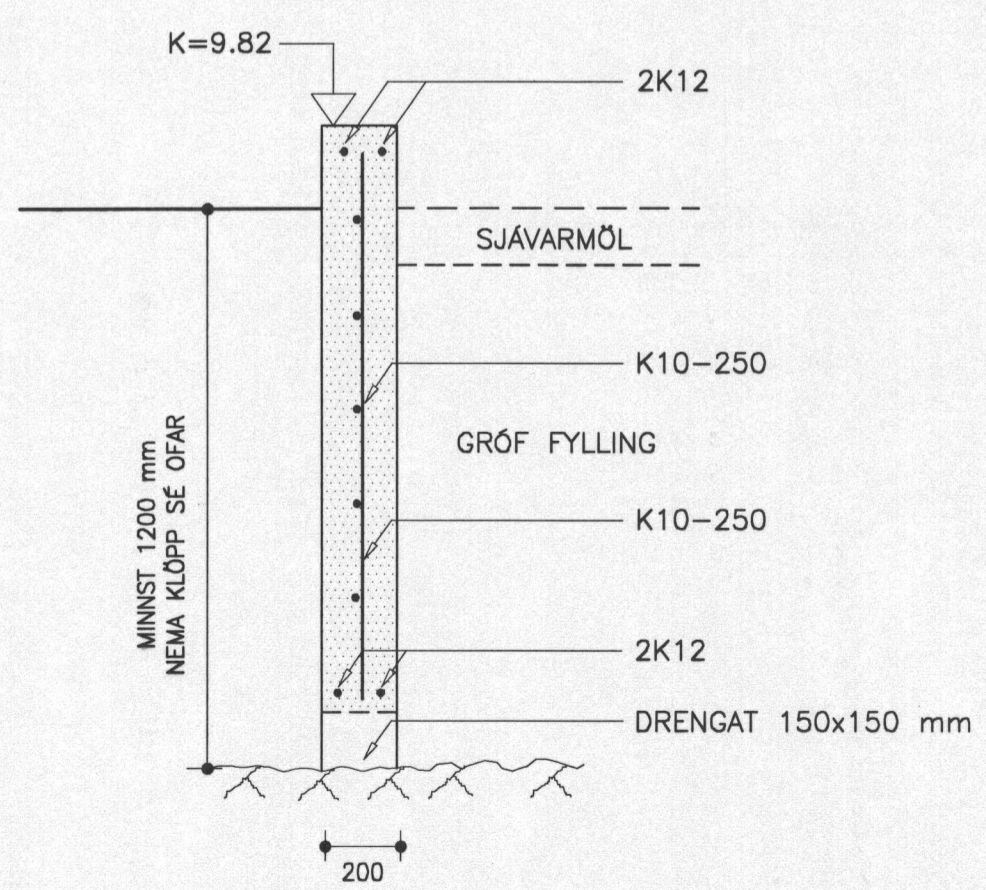

SNID 1-1 1:20

SNID 2-2 1:20

SNID 3-3 1:20

BOLTAÚRTAK 1:10

*Hilmar Lárusson*

NR. DAGS. BREYTING

SKÝRINGAR

SKÝRINGAR SJÁ TEIKN B001  
GRUNNMYND UNDIRSTÖÐUR SJÁ TEIKNINGU B 002