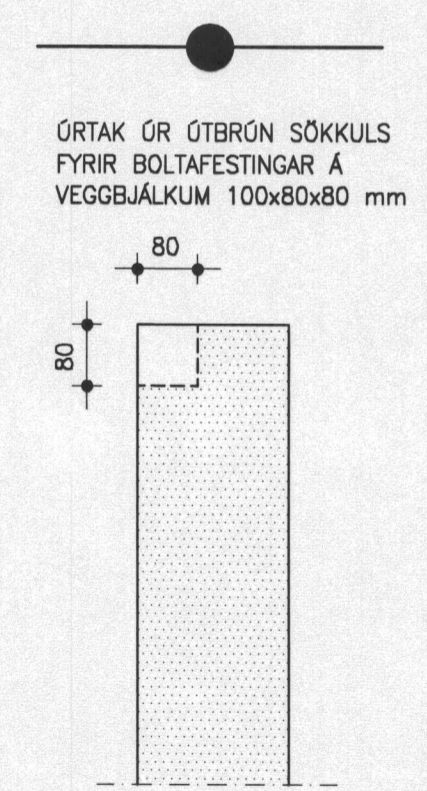

SNID 1-1 1:20

SNID 2-2 1:20

SNID 3-3 1:20

BOLTAÚRTAK 1:10

*Hilmar Lárusson*

NR. DAGS. BREYTING

SKÝRINGAR

SKÝRINGAR SJÁ TEIKN B001  
GRUNNMYND UNDIRSTÖÐUR SJÁ TEIKNINGU B 002