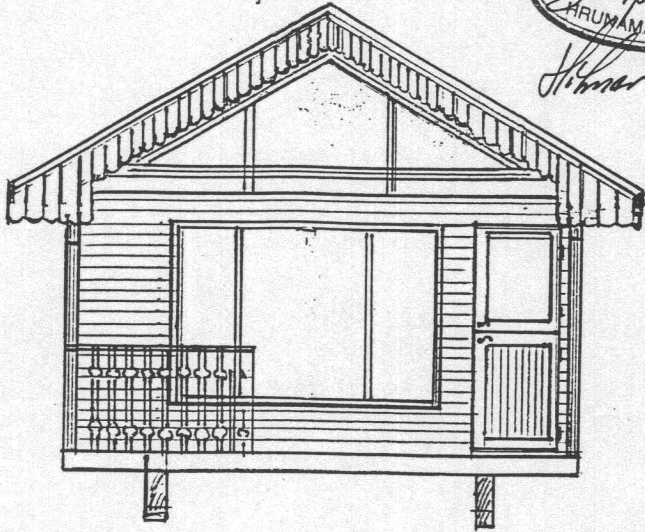

BYGGINGARFULLTRÚ
 Samþ. 4/10 84
 KRUMMANNAREPPS

Hilmar Einarsson

Vanta geymslu hér. aðalinnng.

Sumarhúsið Kára
 Teiknistofan
 Laugarfít 12 · 210 Sandab.-S-53861
 Mál 1:50 og 1:100
 Sannfl. húss. 42 m²
 Svefnloft 14 m²
 Vernd. 7,27 m²
 Júlí 1988 Kári Pálsson