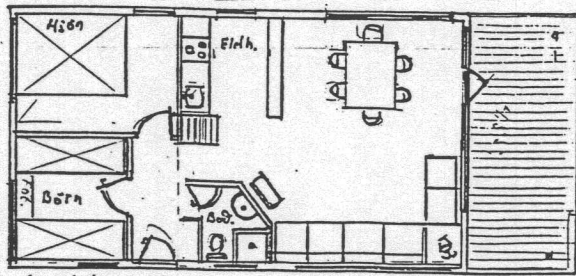

BYGGINGARFULLTRÚ
 Samþ. 4/10 84
 KRUMMANNAREPPS

Hilmar Einarsson

Vanta geymslu hér. aðalinnng.

Sumarhúsið Kára
 Teiknistofan
 Laugarfít 12 · 210 Sandab.-S-53861
 Mál 1:50 og 1:100
 Sannfl. húss. 42 m²
 Svefnloft 14 m²
 Vernd. 7,27 m²
 Júlí 1988 Kári Pálsson