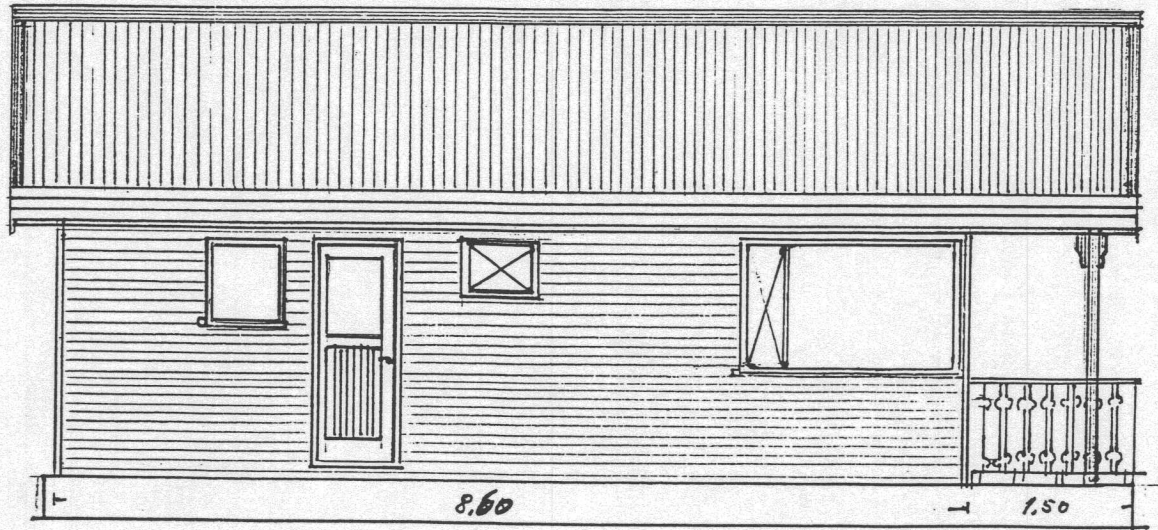

BYGGINGARFULLTRÚ
 Samþ. 4/10 84
 KRUMMANNAREPPS

Hilmar Einarsson

Vanta geymslu hér. aðalinnng.

Sumarhúsið Kára
 Teiknistofan
 Laugarfít 12 · 210 Sandab.-S-53861
 Mál 1:50 og 1:100
 Sannfl. húss. 42 m²
 Svefnloft 14 m²
 Vernd. 7,27 m²
 Júlí 1988 Kári Pálsson