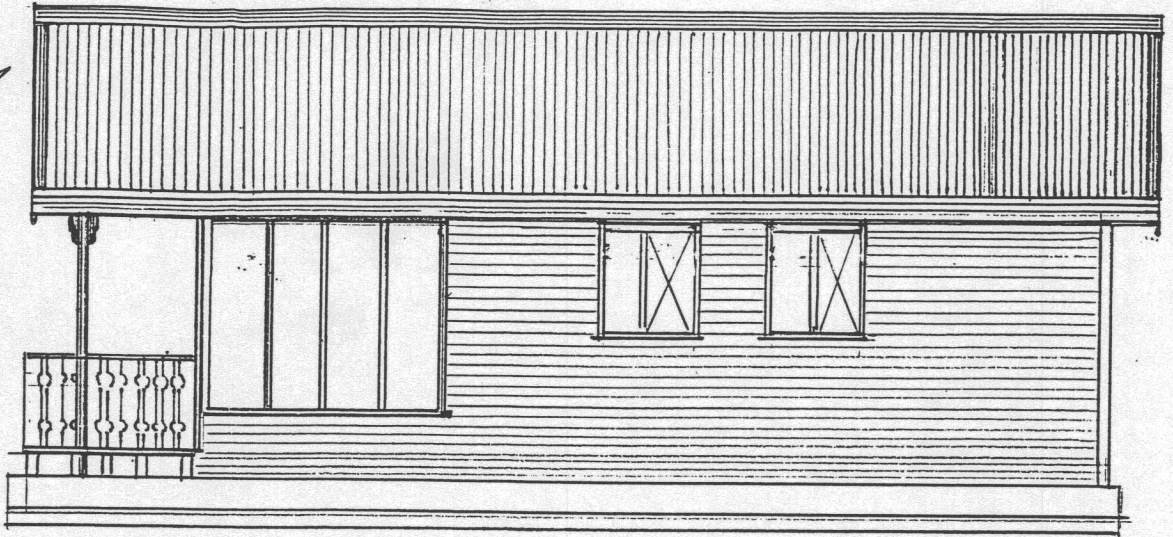

BYGGINGARFULLTRÚ
 Samþ. 4/10 84
 KRUMMANNAREPPS

Hilmar Einarsson

Vanta geymslu hér. aðalinnng.

Sumarhúsið Kára
 Teiknistofan
 Laugarfít 12 · 210 Sandab.-S-53861
 Mál 1:50 og 1:100
 Sannfl. húss. 42 m²
 Svefnloft 14 m²
 Vernd. 7,27 m²
 Júlí 1988 Kári Pálsson