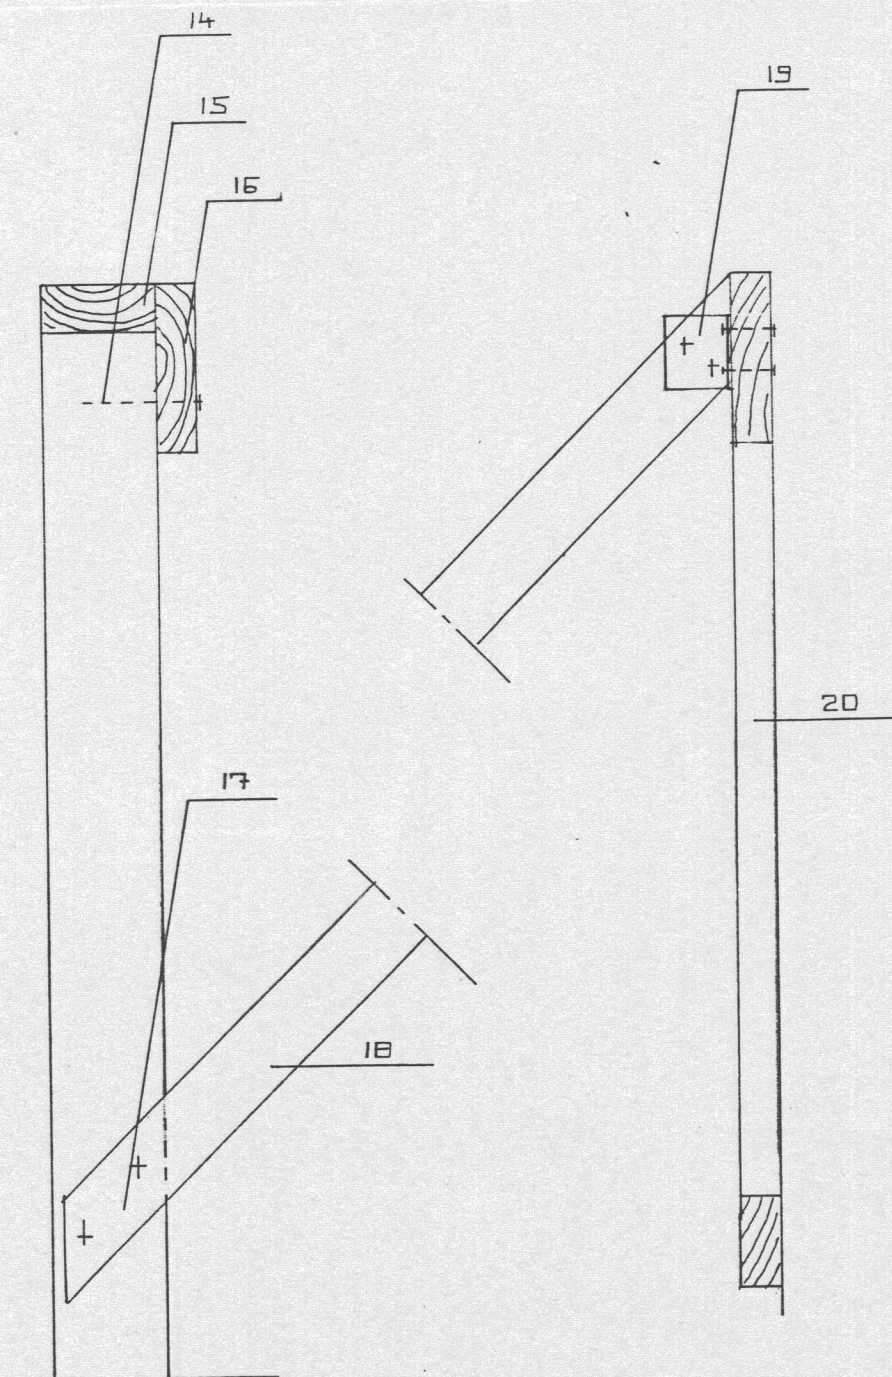

FESTING SPERRU VÍÐ ÚTVEGG

SKASTÍFA Í GAFLI

SKÝRINGAR:.

- 1 BARUDARN
- 2 22mm VATNSKLÆÐNING
- 3 25x150 ÞAKKLÆÐNING
- 4 35x35 LISTI
- 5 ÞAKPAPPI
- 6 12mm RAS. KRÖSSVIÐUR
- 7 45x45
- 8 12mm TJÖRUSÓÐIÐ TRETEX
- 9 VINKILL 3MF BÉTONANKER 80x60x150x8 3 12x80
- 10 3-12x110
- 11 75x150
- 12 GATAGIRÐI 1,5x32 NEGLING 3 STK. KAMBS 40/150 HVORUMM 1 STÖÐ
- 13 STÖÐ 50x150
- 14 FR. SKRUFU 10x150 1 STK. I HVERJA STÖÐ.
- 15 50x150
- 16 50x200
- 17 3-10x120 2 STK.
- 18 50x100 SKASTÍFA
- 19 VINKILL 3MF 105 3-10x70 25TK I HVORU VÆNG
- 20 KRAFTSPERRA
- 21 22mm VATNSKLÆÐNING