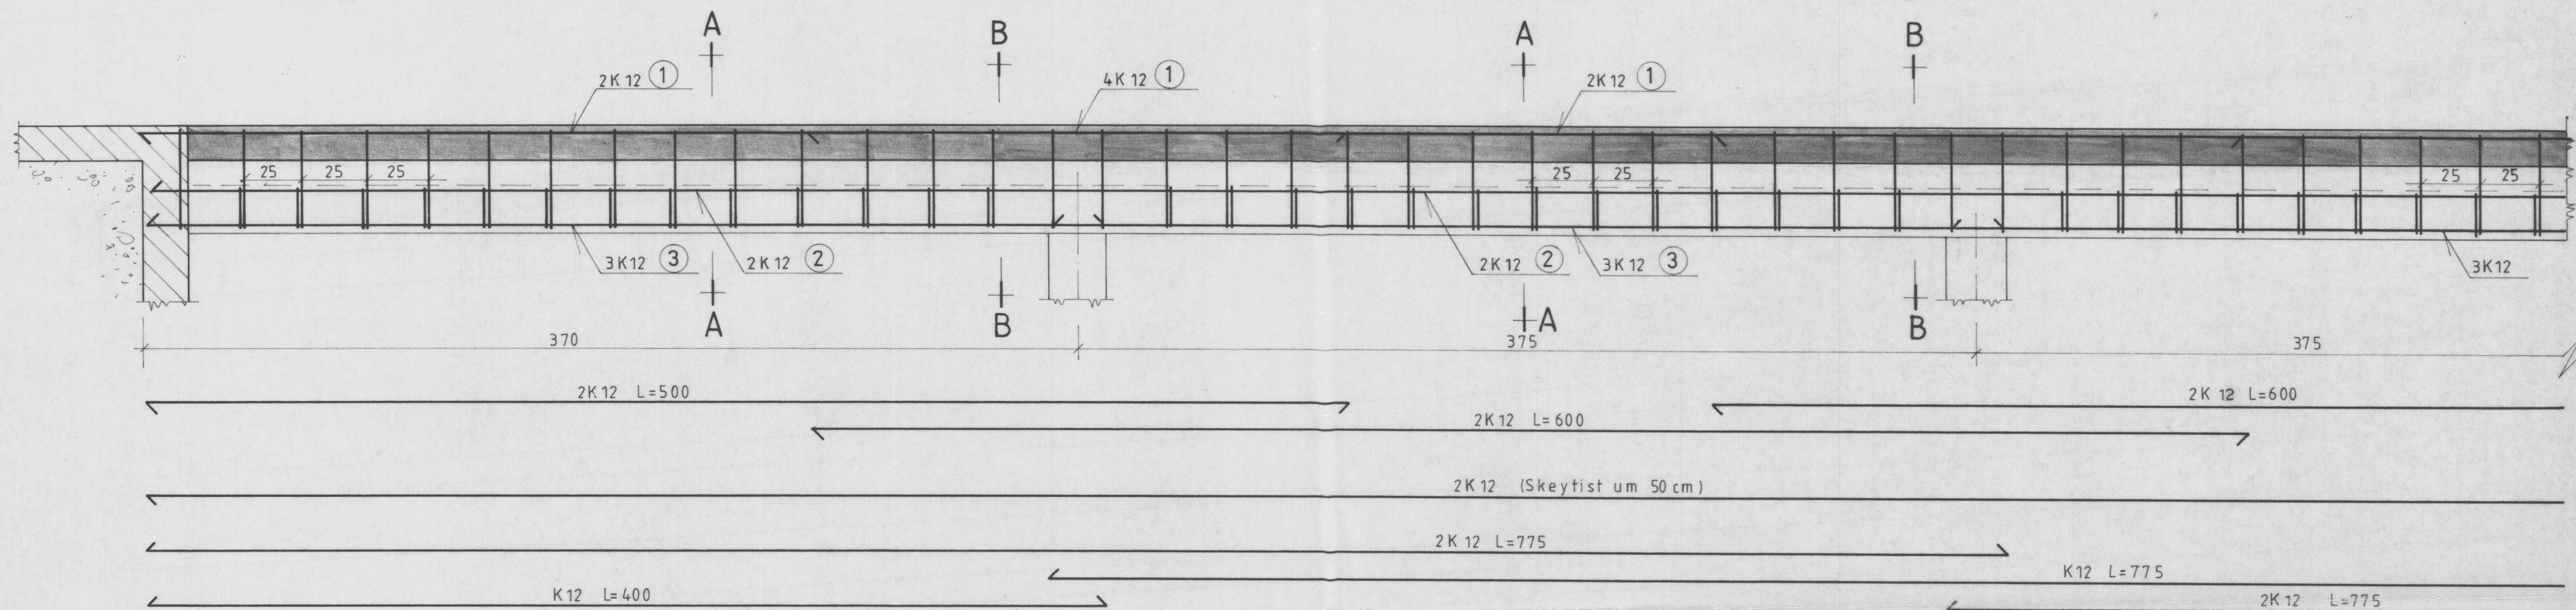

BYGGINGARFULLTRUI
Semp. 28. 91
HRUNAMANNAREPPS

Hilmar Leinsson

Snid A-A
M=1:20

Snid B-B
M=1:20