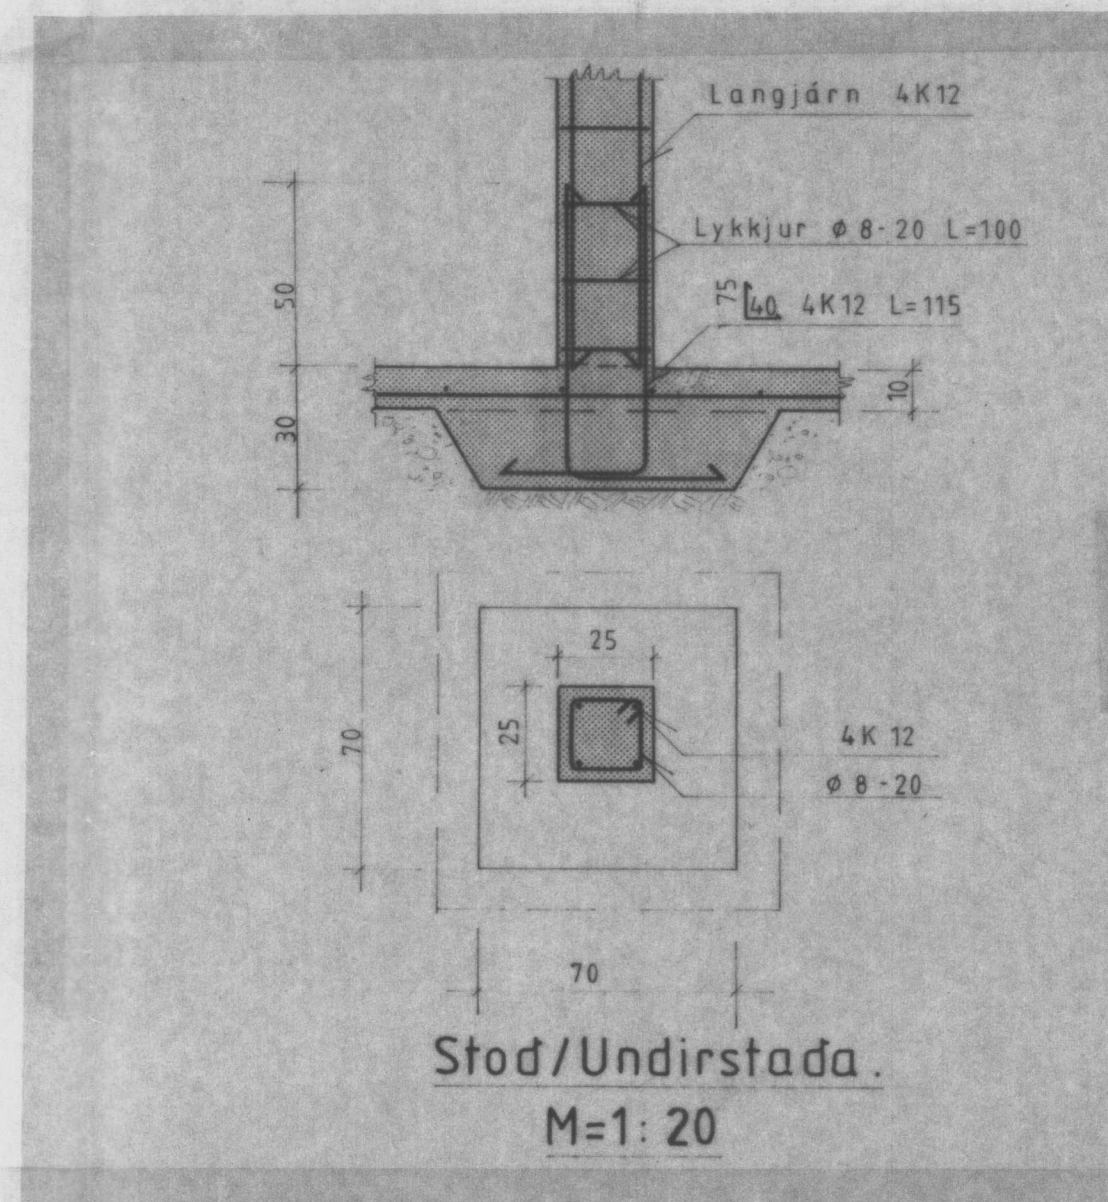

BYGGINGARFULLTRUI
Semp. 28. 91
HRUNAMANNAREPPS

Hilmar Leinsson

Snid A-A
M=1:20

Snid B-B
M=1:20

Stod/Undirstada.
M=1:20

BYGGINGARÞJÓNUSTA BÚNADARFÉLAGS ÍSLANDS
BÆNDAHÖLLINNI, 107 REYKJAVÍK, S: 91 - 19200

Audsholt, Hrunamannahr. Árnassýslu.
Breyting á fjósií hesthús.

Biti B1 *Pj. Þingvellason*

TEIKNING NR. 0130-82

BLAÐ NR. 2 af 3

MÆLIKVARÐI 1:20

DAGSETNING 24/07/1991

HANNAÐ S.S. TEIKNAD *[Signature]*