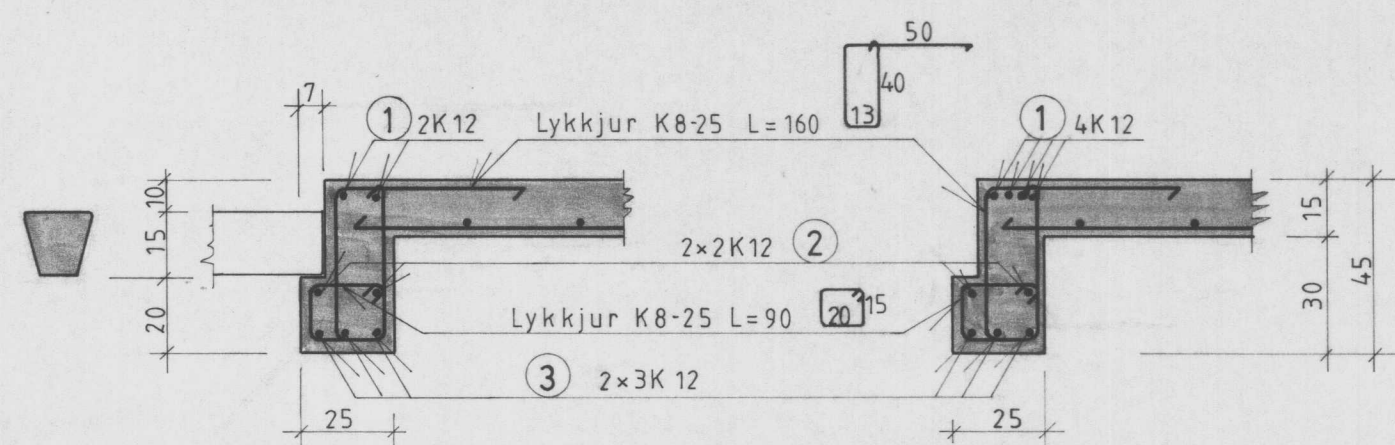

BYGGINGARFULLTRUI
Semp. 28. 91
HRUNAMANNAREPPS

Hilmar Leinsson

Snid A-A
M=1:20

Snid B-B
M=1:20

Stod/Undirstada.
M=1:20

BYGGINGARÞJÓNUSTA BÚNADARFÉLAGS ÍSLANDS
BÆNDAHÖLLINNI, 107 REYKJAVÍK, S: 91 - 19200

Audsholt, Hrunamannahr. Árnassýslu.
Breyting á fjósií hesthús.

Biti B1 *Pj. Þingvellason*

TEIKNING NR. 0130-82

BLAÐ NR. 2 af 3

MÆLIKVARÐI 1:20

DAGSETNING 24/07/1991

HANNAÐ S.S. TEIKNAD *[Signature]*