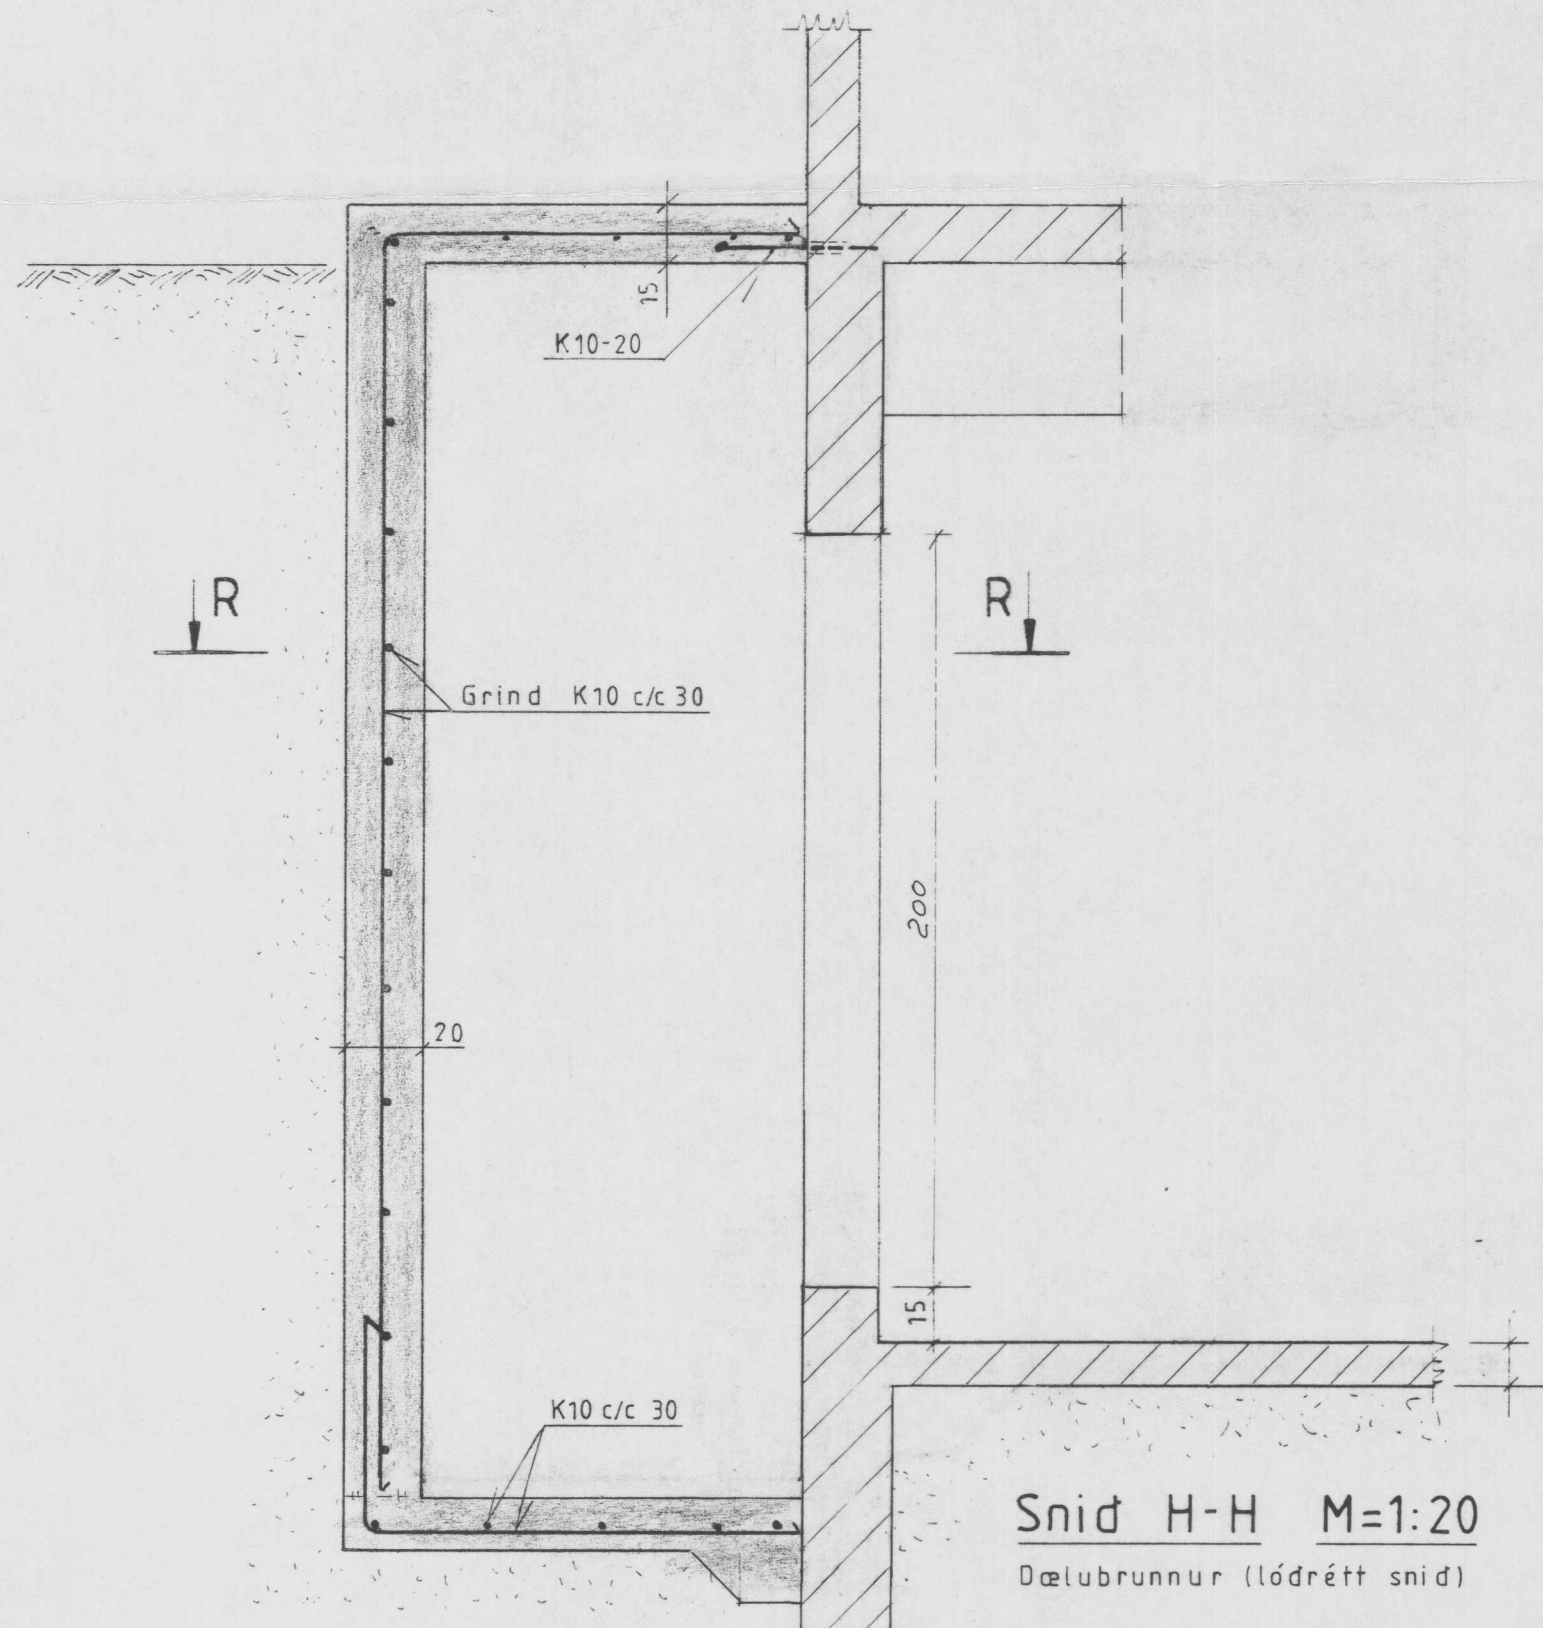

**Snid R-R M=1:20**  
(Lárétt snid)

*Hrunamannahrepps*

**Snid H-H M=1:20**  
Dælubrunnur (lóðrétt snid)

**BYGGINGARÞJÓNUSTA BÚNAÐARFÉLAGS ÍSLANDS**  
BÆNDAHÖLLINNI, 107 REYKJAVÍK, S: 91 - 19200

Audsholt, Hrunamannahr. Árnessýslu.  
Breyting á fjósi í hesthús.  
Dælubrunnur við gamla haughúskjallara.

TEIKNING NR. 0127 - 82

BLAÐ NR. 3 af 3

MÆLIKVARÐI 1:20

DAGSETNING 05/07/1991

HANNAÐ S.S. TEIKNAD *[Signature]*

*Þig. Þigvaldson*