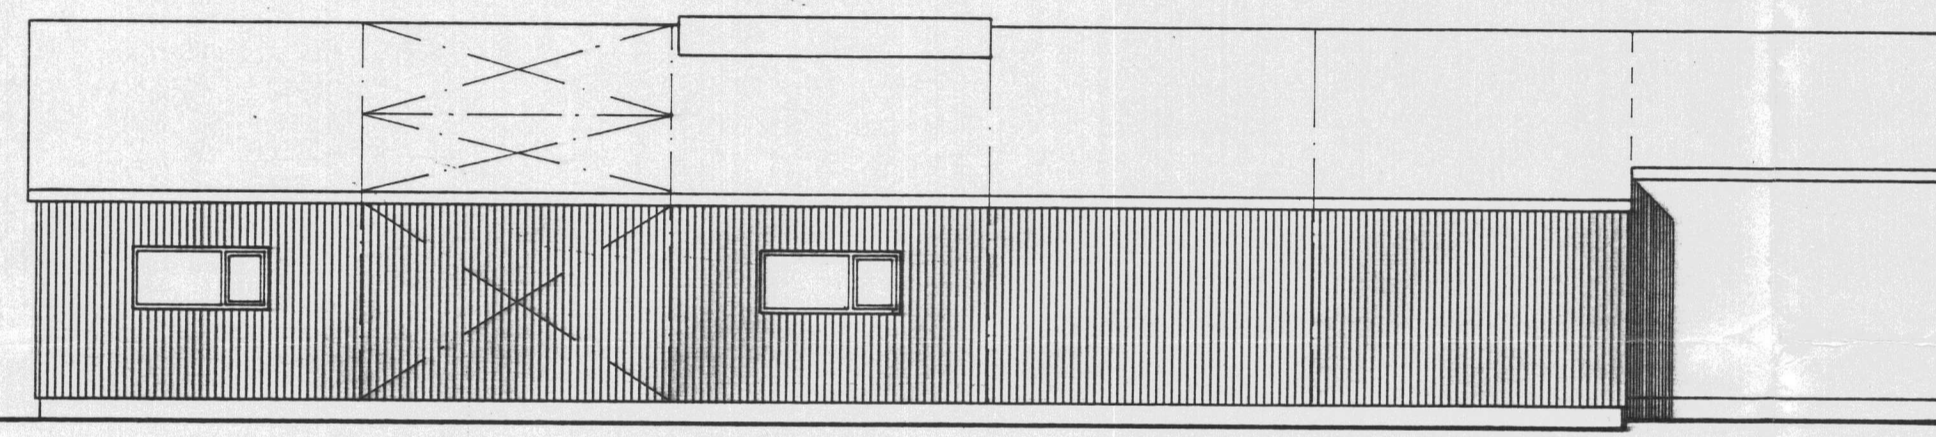

BYGGINGARFULLTRÚI  
Samp. 4/10'93  
HRUNAMANNAREPPS

*Hilmar Ólafsson*

Nordurhlid

Suðurhlid

Vesturstafn

Afstöðumynd  
M = 1:500

**B** BYGGINGAÞJÓNUSTA BÚNAÐARFÉLAGS ÍSLANDS  
BÆNDAHÖLLINNI, 107 REYKJAVÍK, S: 91 - 19200  
Auðsholt, Biskupstungnahreppi, Árn.  
Vélageymsla / Adstöðuhús.  
Útlit og afstada.

TEIKNING NR. 0301 - 60  
BLAÐ NR. 2 af  
MÆLIKVARÐI 1:100 1:500  
DAGSETNING 09/06/1993  
HANNAD M.S. TEIKNAD *[Signature]*

*Hilmar Ólafsson*