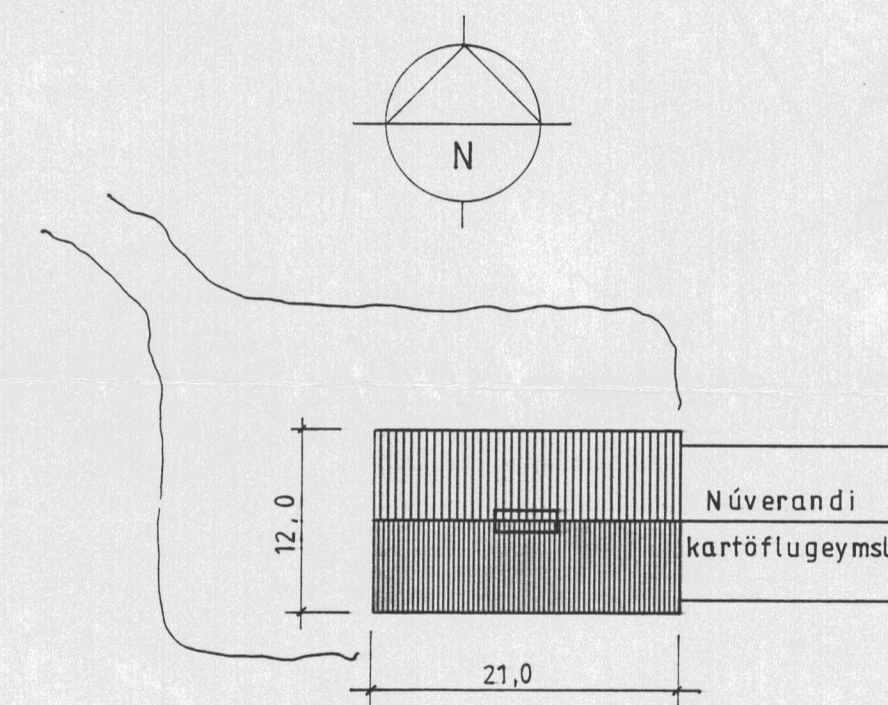

BYGGINGARFULLTRÚI  
Samp. 4/10'93  
HRUNAMANNAREPPS

*Hilmar Ólafsson*

Nordurhlid

Suðurhlid

Vesturstafn

Afstöðumynd  
M = 1:500

**B** BYGGINGAÞJÓNUSTA BÚNAÐARFÉLAGS ÍSLANDS  
BÆNDAHÖLLINNI, 107 REYKJAVÍK, S: 91 - 19200  
Auðsholt, Biskupstungnahreppi, Árn.  
Vélageymsla / Adstöðuhús.  
Útlit og afstada.

TEIKNING NR. 0301 - 60  
BLAÐ NR. 2 af  
MÆLIKVARÐI 1:100 1:500  
DAGSETNING 09/06/1993  
HANNAD M.S. TEIKNAD *[Signature]*

*Hilmar Ólafsson*