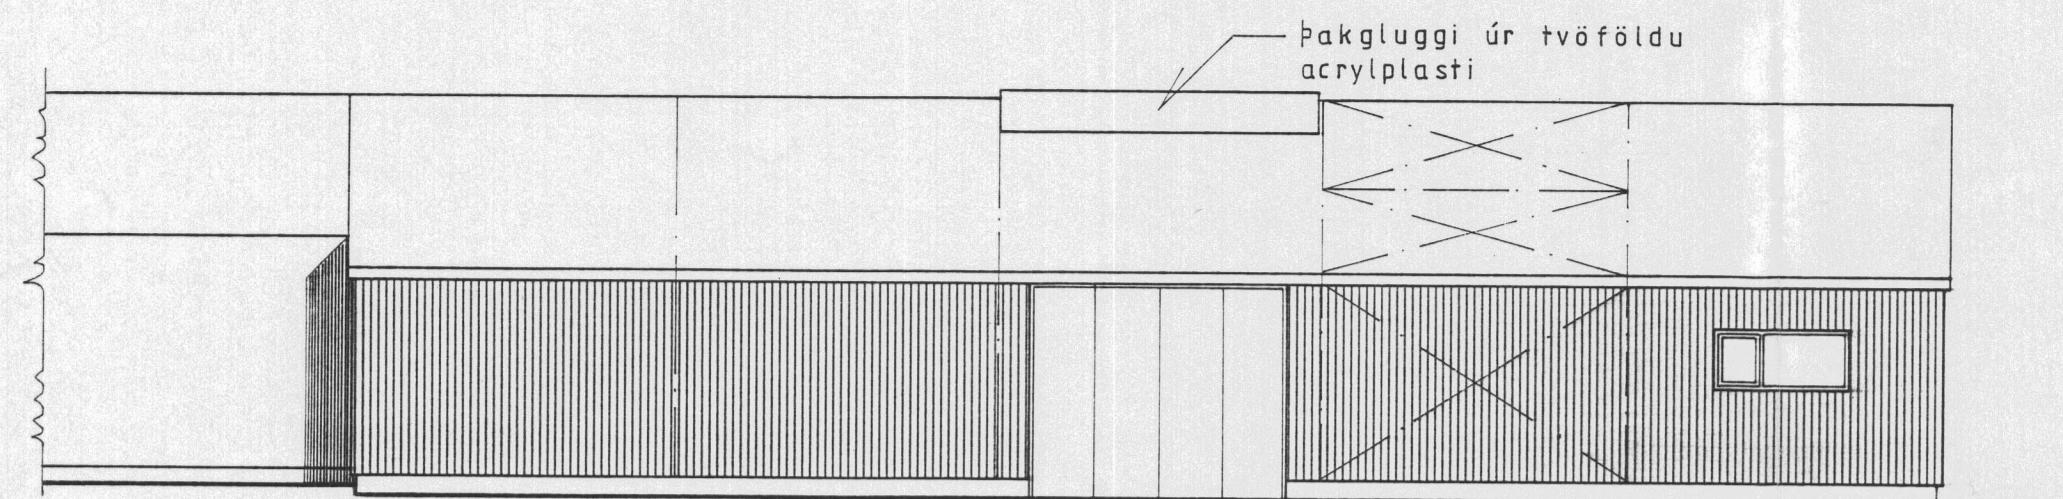

BYGGINGARFULLTRÚI  
Samp. 4/10'93  
HRUNAMANNAREPPS

*Hilmar Ólafsson*

Nordurhlid

Suðurhlid

Vesturstafn

Afstöðumynd  
M = 1:500

**B** BYGGINGAÞJÓNUSTA BÚNAÐARFÉLAGS ÍSLANDS  
BÆNDAHÖLLINNI, 107 REYKJAVÍK, S: 91 - 19200  
Auðsholt, Biskupstungnahreppi, Árn.  
Vélageymsla / Adstöðuhús.  
Útlit og afstada.

TEIKNING NR. 0301 - 60  
BLAÐ NR. 2 af  
MÆLIKVARÐI 1:100 1:500  
DAGSETNING 09/06/1993  
HANNAD M.S. TEIKNAD *[Signature]*

*Hilmar Ólafsson*