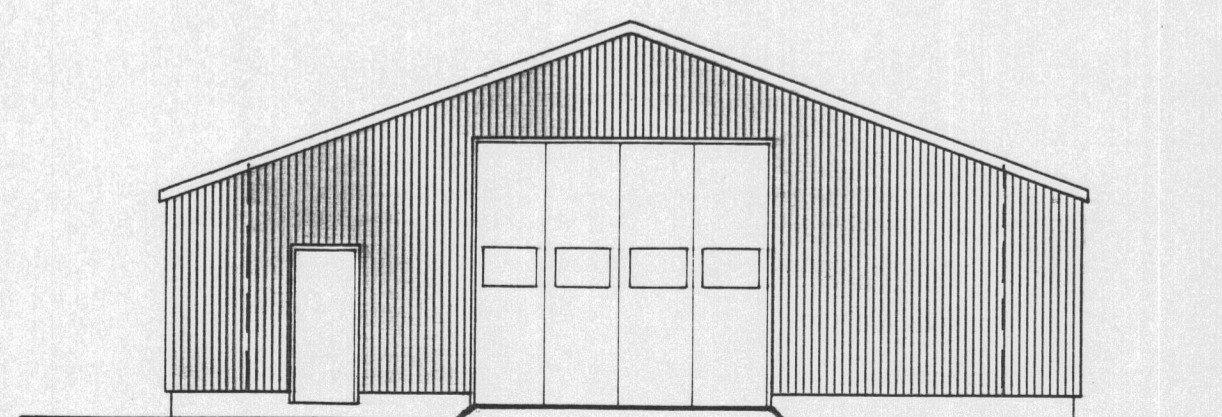

BYGGINGARFULLTRÚI  
Samp. 4/10'93  
HRUNAMANNAREPPS

*Hilmar Ólafsson*

Nordurhlid

Suðurhlid

Vesturstafn

Afstöðumynd  
M = 1:500

**B** BYGGINGAÞJÓNUSTA BÚNAÐARFÉLAGS ÍSLANDS  
BÆNDAHÖLLINNI, 107 REYKJAVÍK, S: 91 - 19200  
Auðsholt, Biskupstungnahreppi, Árn.  
Vélageymsla / Adstöðuhús.  
Útlit og afstada.

TEIKNING NR. 0301 - 60  
BLAÐ NR. 2 af  
MÆLIKVARÐI 1:100 1:500  
DAGSETNING 09/06/1993  
HANNAD M.S. TEIKNAD *[Signature]*

*Hilmar Ólafsson*