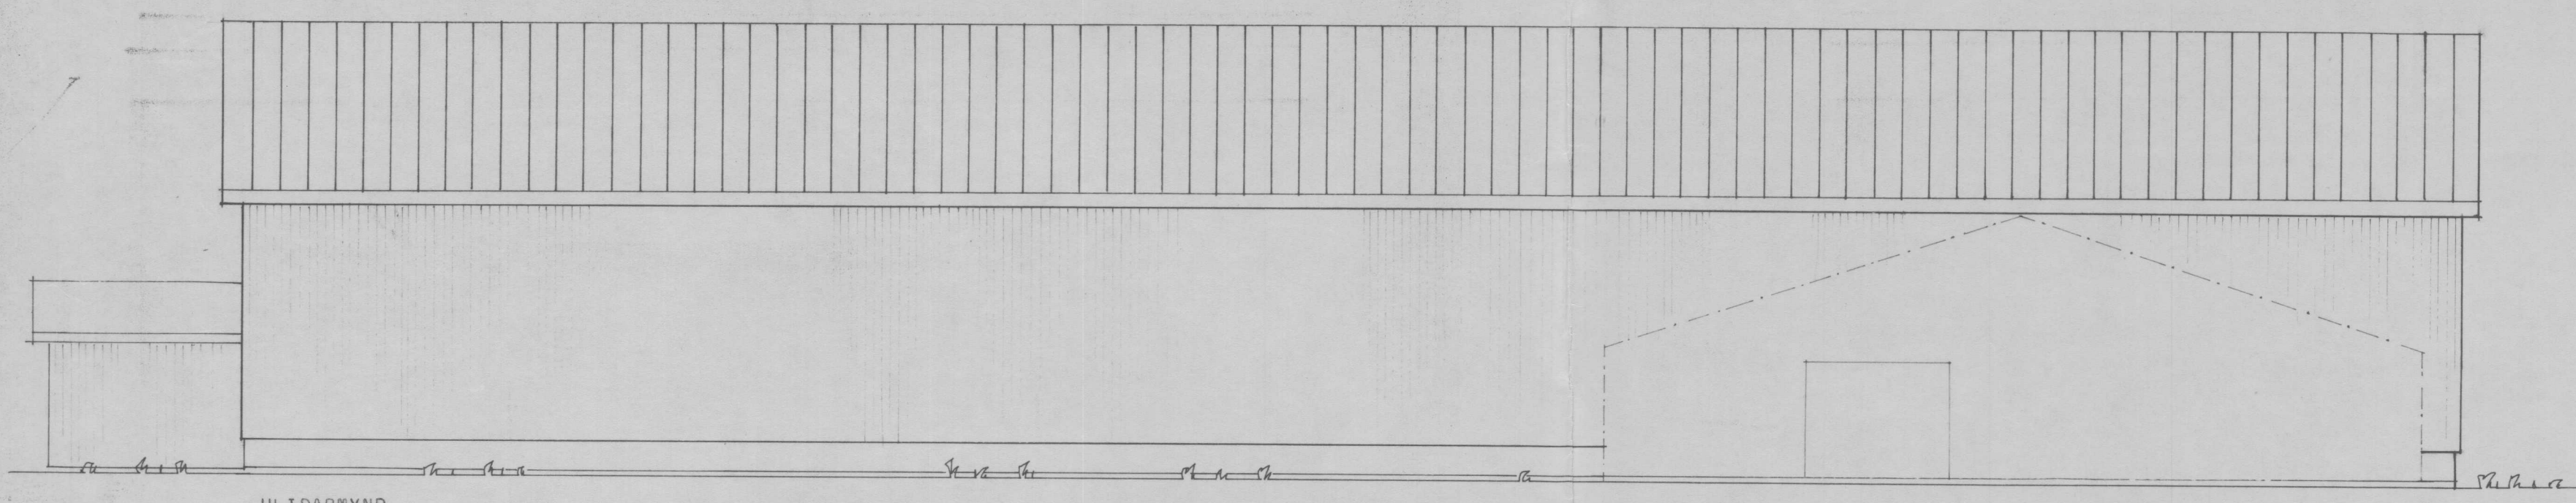

l. áfangi  
22.0

*Halma Einarsdóttir*

HLIÐARMYND

GAFLMYND, (hinn síne neme án dyra og blésturshúss.)

SNID A - A

**BL** BYGGINGASTOFNUN LANDBÚNADARINS  
 LAUGAVEGI 120, REYKJAVÍK, SÍMI 25444  
 AUSDHOLT III, Hrunamannahreppi, Árn.,  
 Þurrheshlaða, stálgrind,  
 Grunnmynd, útlit og enið.  
 Stæðir: 600<sup>m</sup>, 3900<sup>m</sup>.

TEIKN. NR. 30-5478  
 BLAD NR. A 1  
 MÆLIKVARDI 1:100  
 DAGSETNING 11.10.88  
 HANNAÐ Þórunn

*Málfríður Kristjánsdóttir*