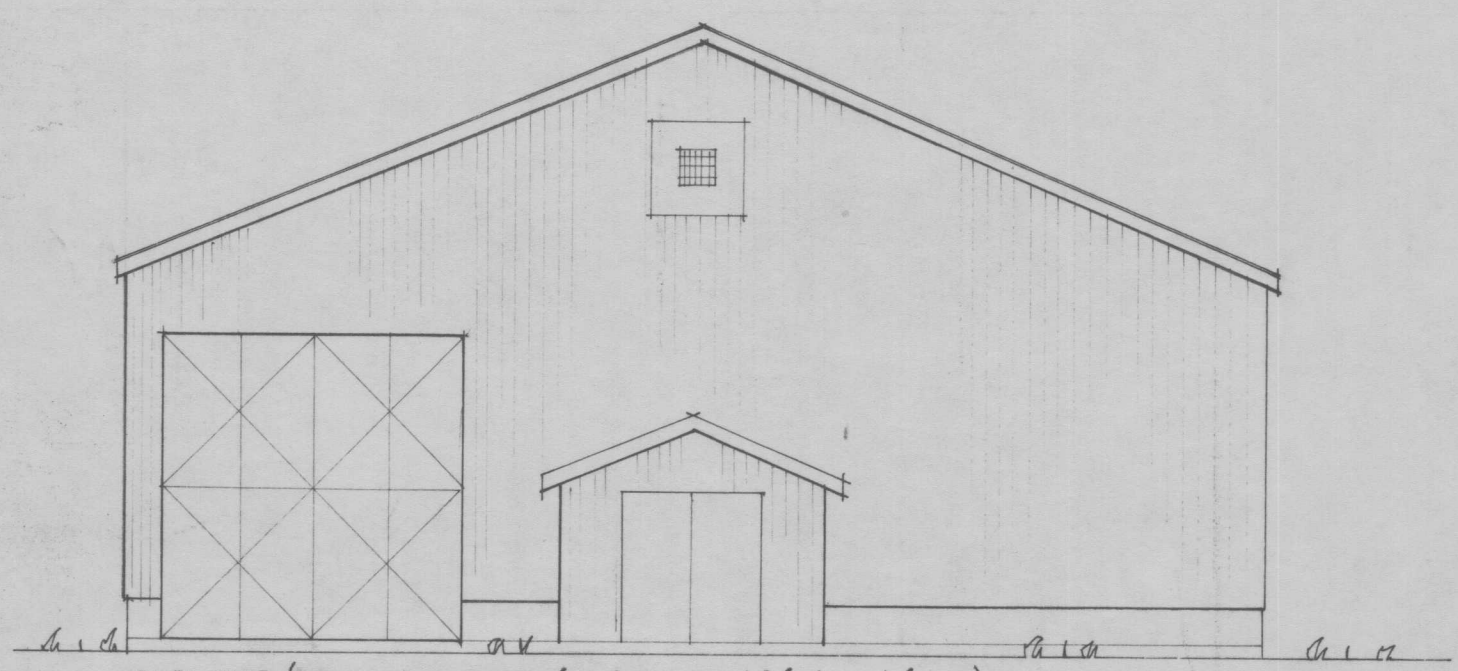

l. áfangi  
22.0

*Halma Einarsdóttir*

HLIÐARMYND

GAFLMYND, (hinn síne neme án dyra og blésturshúss.)

SNID A - A

**BL** BYGGINGASTOFNUN LANDBÚNADARINS  
 LAUGAVEGI 120, REYKJAVÍK, SÍMI 25444  
 AUSDHOLT III, Hrunamannahreppi, Árn.,  
 Þurrheshlaða, stálgrind,  
 Grunnmynd, útlit og enið.  
 Stæðir: 600<sup>m</sup>, 3900<sup>m</sup>.

TEIKN. NR. 30-5478  
 BLAD NR. A 1  
 MÆLIKVARDI 1:100  
 DAGSETNING 11.10.88  
 HANNAÐ Þórunn

*Málfríður Kristjánsdóttir*