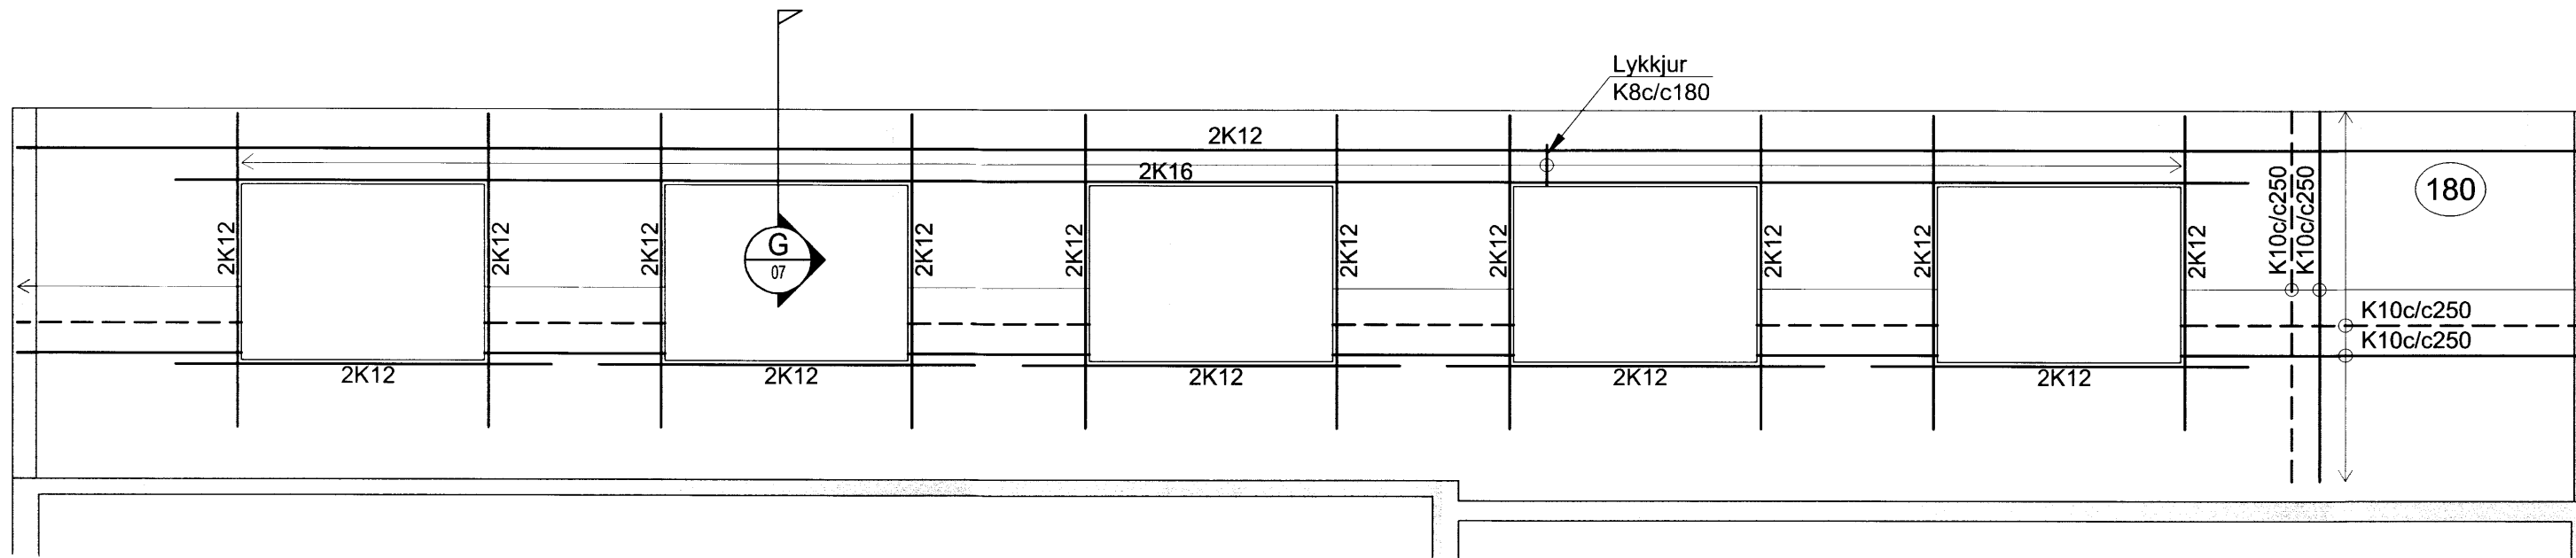

Ásýnd - Veggur 6
M 1:50

Ásýnd - Veggur 7
M 1:50

Ásýnd - Veggur 8
M 1:50

Skipulags- og byggingarfulltrúi Uppsveita bs.
Yfirfarið
13 JUNI 2014
H. Guðmundur Hjaltason
Byggingarfulltrúi

ADALHÖNNUNUR

ÚTG. DAGS. ÚTGÁFUFRILL HANNAÐ TEIKN YFIRF.

EFLA
VERKFRÆÐISTOFA
Sími: 412 6000 www.efla.is

Birtingaholt 5A, Hrunamannahreppi
Íbúðarhús
Burðarvirki
Veggir - ásýndir

TEIKNINUMER 5203-001-120
BLAST/ERÐ A2
01120-05

DAGS. APRÍL 2014
MÆLIKVARÐI 1:50
ÚTGÁFA A