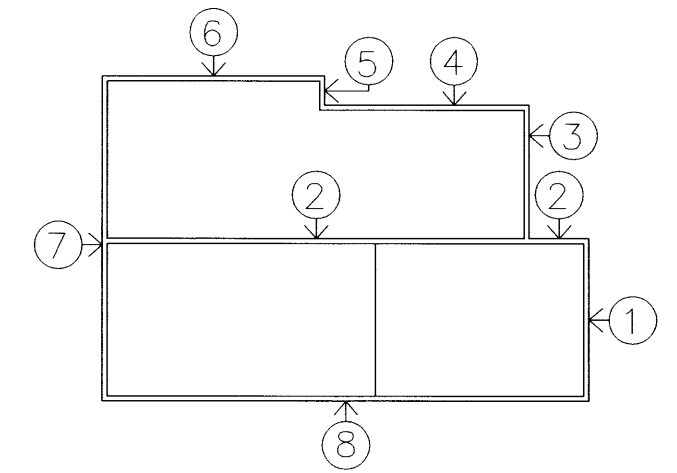

Ásýnd - Veggur 6
M 1:50

Ásýnd - Veggur 7
M 1:50

Ásýnd - Veggur 8
M 1:50

Skipulags- og byggingarfulltrúi Uppsveita bs.
Yfirfarið
13 JUNI 2014
H. Guðmundur Hjaltason
Byggingarfulltrúi

ADALHÖNNUNUR

ÚTG. DAGS. ÚTGÁFUFRILL HANNAÐ TEIKN YFIRF.

EFLA
VERKFRÆÐISTOFA
Sími: 412 6000 www.efla.is

Birtingaholt 5A, Hrunamannahreppi
Íbúðarhús
Burðarvirki
Veggir - ásýndir

TEIKNINUMER 5203-001-120
BLAST/ERÐ A2
01120-05

DAGS. APRÍL 2014
MÆLIKVARÐI 1:50
ÚTGÁFA A