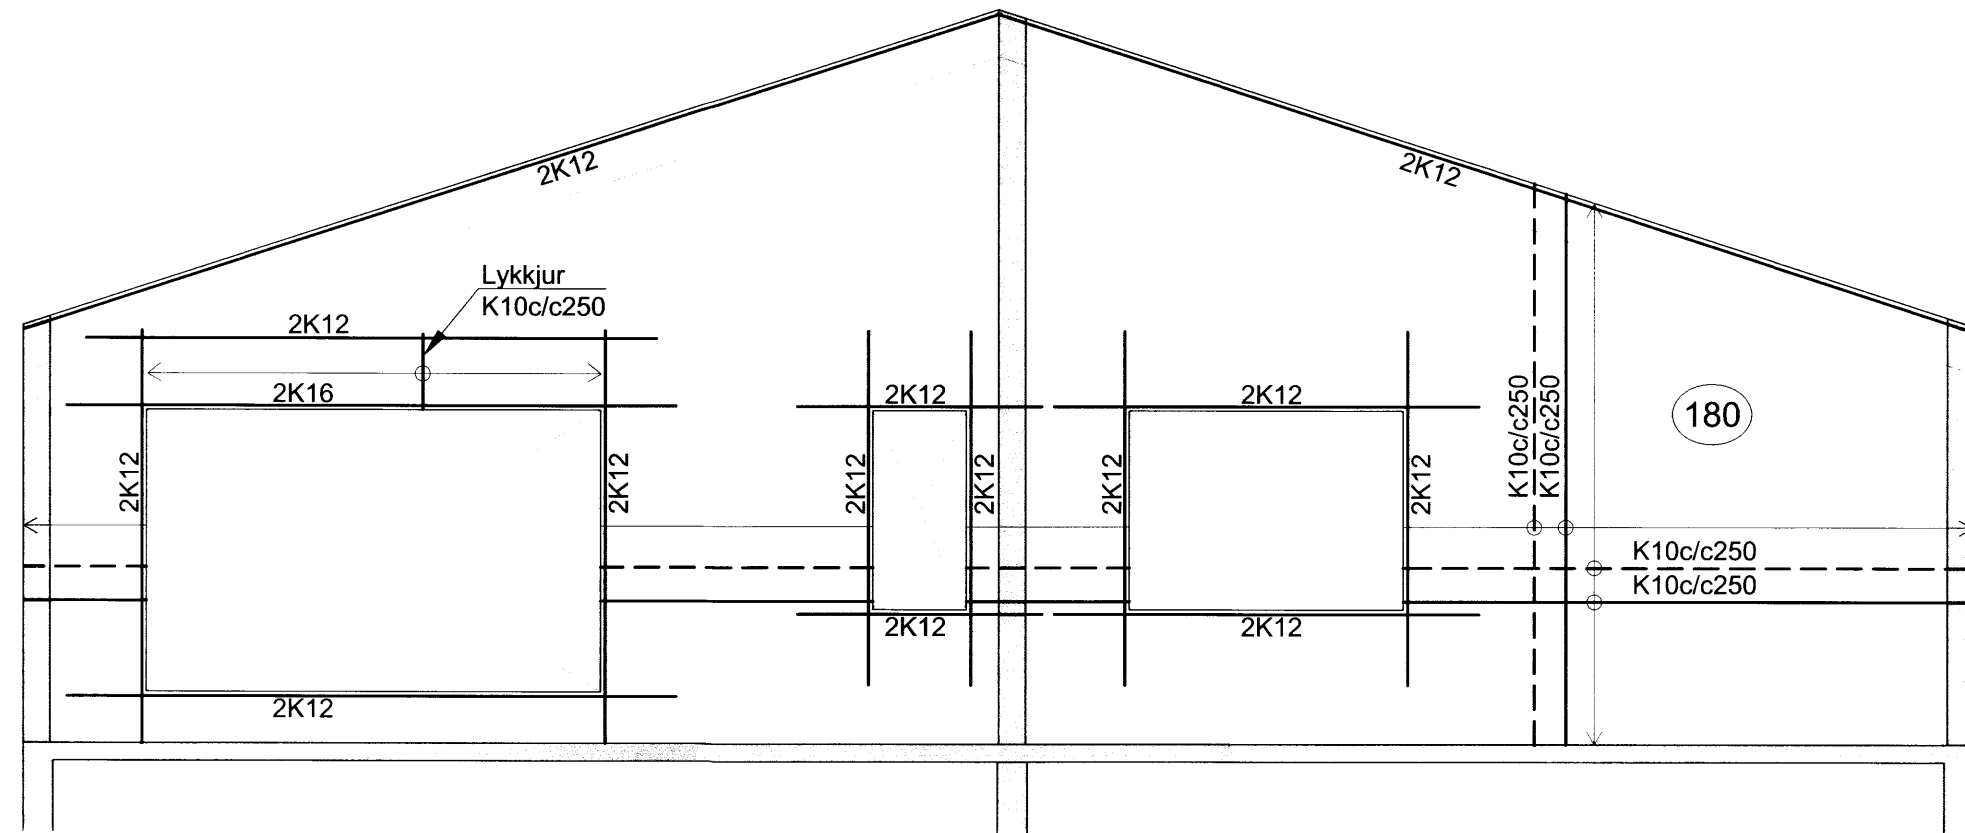

Ásýnd - Veggur 6
M 1:50

Ásýnd - Veggur 7
M 1:50

Ásýnd - Veggur 8
M 1:50

Skipulags- og byggingarfulltrúi Uppsveita bs.
Yfirfarið
13 JUNI 2014
H. Guðmundur Hjaltason
Byggingarfulltrúi

ADALHÖNNUNUR

ÚTG. DAGS. ÚTGÁFUFRILL HANNAÐ TEIKN YFIRF.

EFLA
VERKFRÆÐISTOFA
Sími: 412 6000 www.efla.is

Birtingaholt 5A, Hrunamannahreppi
Íbúðarhús
Burðarvirki
Veggir - ásýndir

TEIKNINUMER 5203-001-120
BLAST/ERÐ A2
01120-05

DAGS. APRÍL 2014
MÆLIKVARÐI 1:50
ÚTGÁFA A