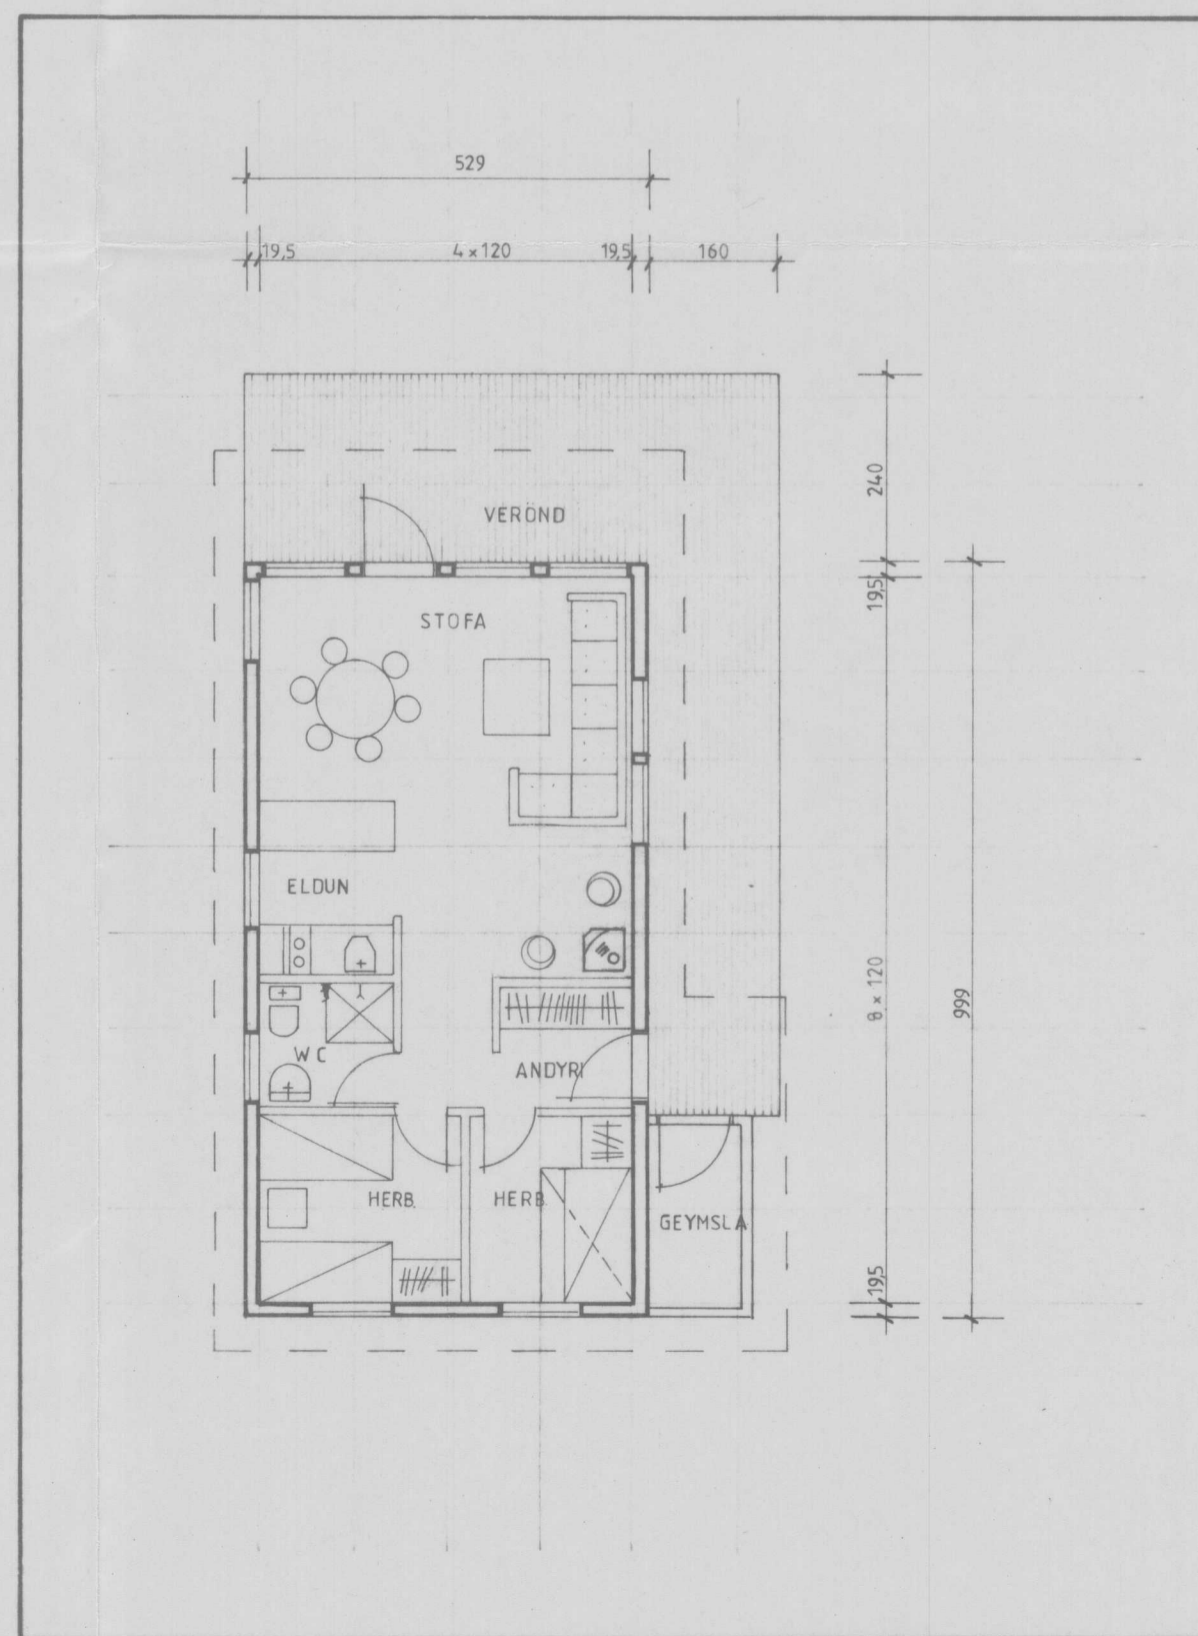

VESTUR

AUSTUR

NORDUR

SUDUR

SNID

Helma Ólafsson

GRUNNMYND 1:100

Bergur Guðmundsson

Sumarhús Helga Skúlasonar,
við Birtingaholt,
Hrunamannahrepp.

Grunnmynd - útlit - snið

Húsið er byggt úr timbur-
einingum frá
SANTAK hf. einingahúsum.

Flatarmál 52,7 m²
Rúmmál 155,7 m³