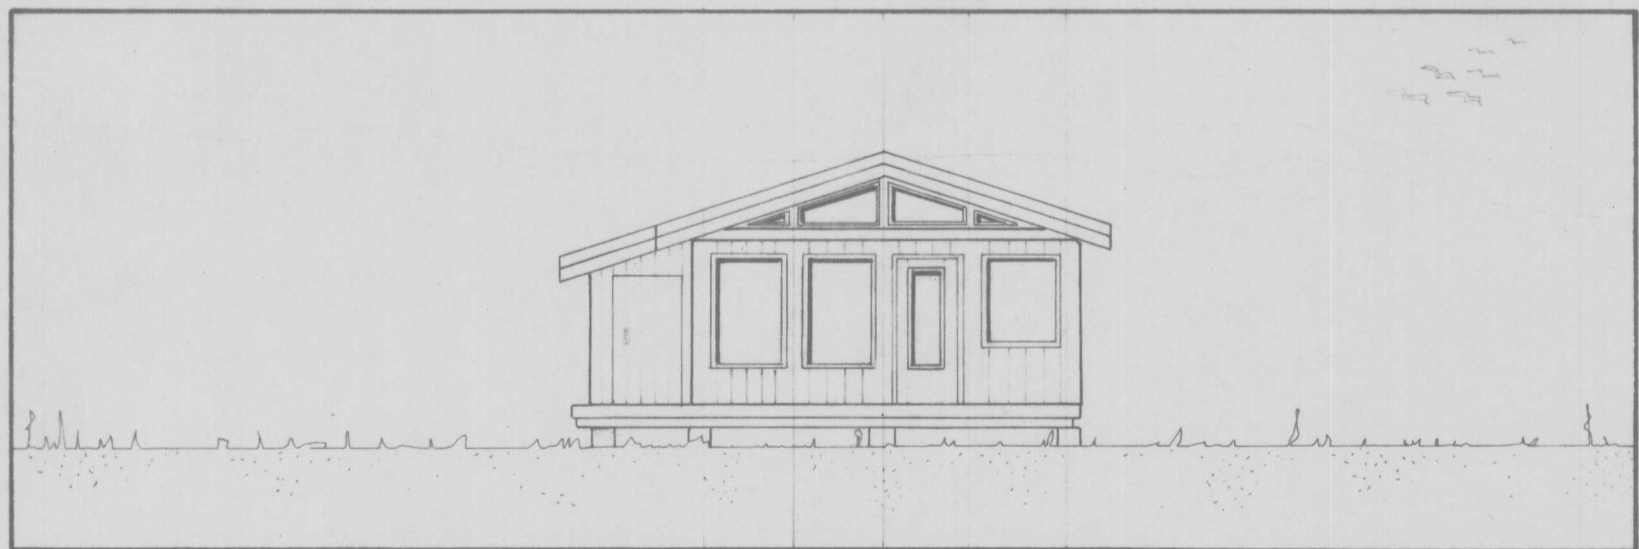

VESTUR

AUSTUR

NORDUR

SUDUR

SNID

Helma Ólafsson

GRUNNMYND 1:100

Bergur Guðmundsson

Sumarhús Helga Skúlasonar,
við Birtingaholt,
Hrunamannahrepp.

Grunnmynd - útlit - snið

Húsið er byggt úr timbur-
einingum frá
SANTAK hf. einingahúsum.

Flatarmál 52,7 m²
Rúmmál 155,7 m³