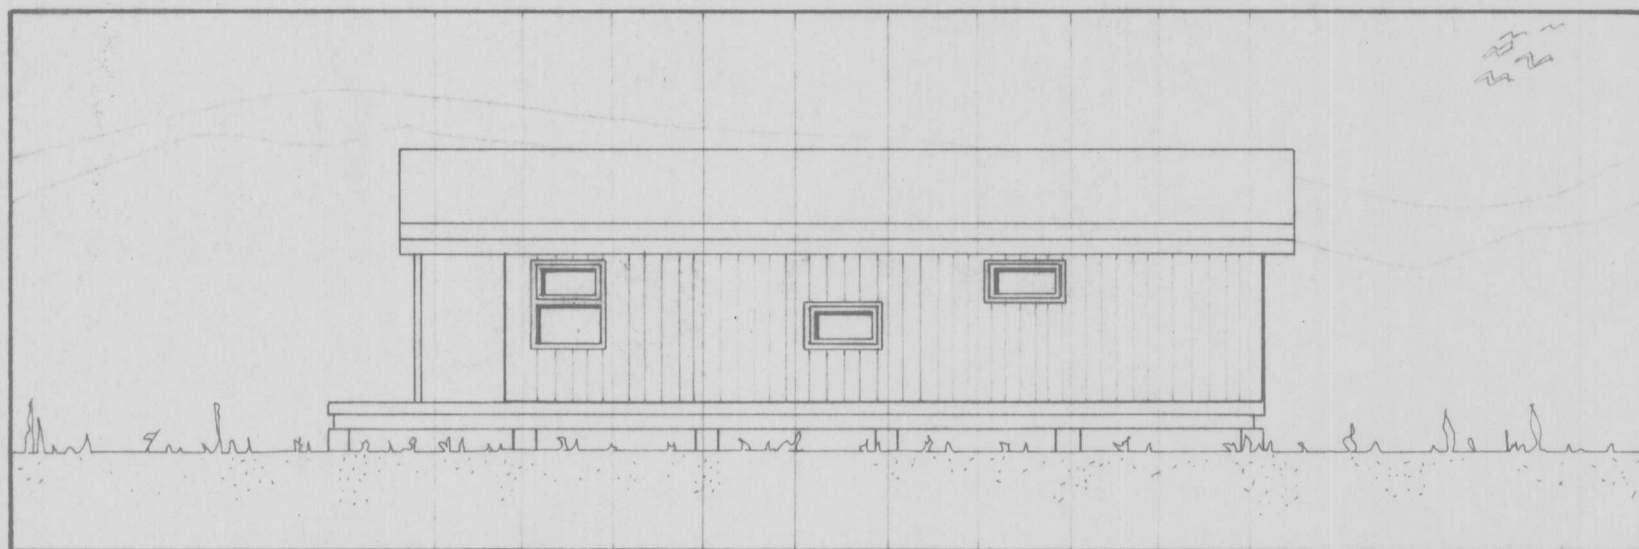

VESTUR

AUSTUR

NORDUR

SUDUR

SNID

Helma Ólafsson

GRUNNMYND 1:100

Bergur Guðmundsson

Sumarhús Helga Skúlasonar,
við Birtingaholt,
Hrunamannahrepp.

Grunnmynd - útlit - snið

Húsið er byggt úr timbur-
einingum frá
SANTAK hf. einingahúsum.

Flatarmál 52,7 m²
Rúmmál 155,7 m³