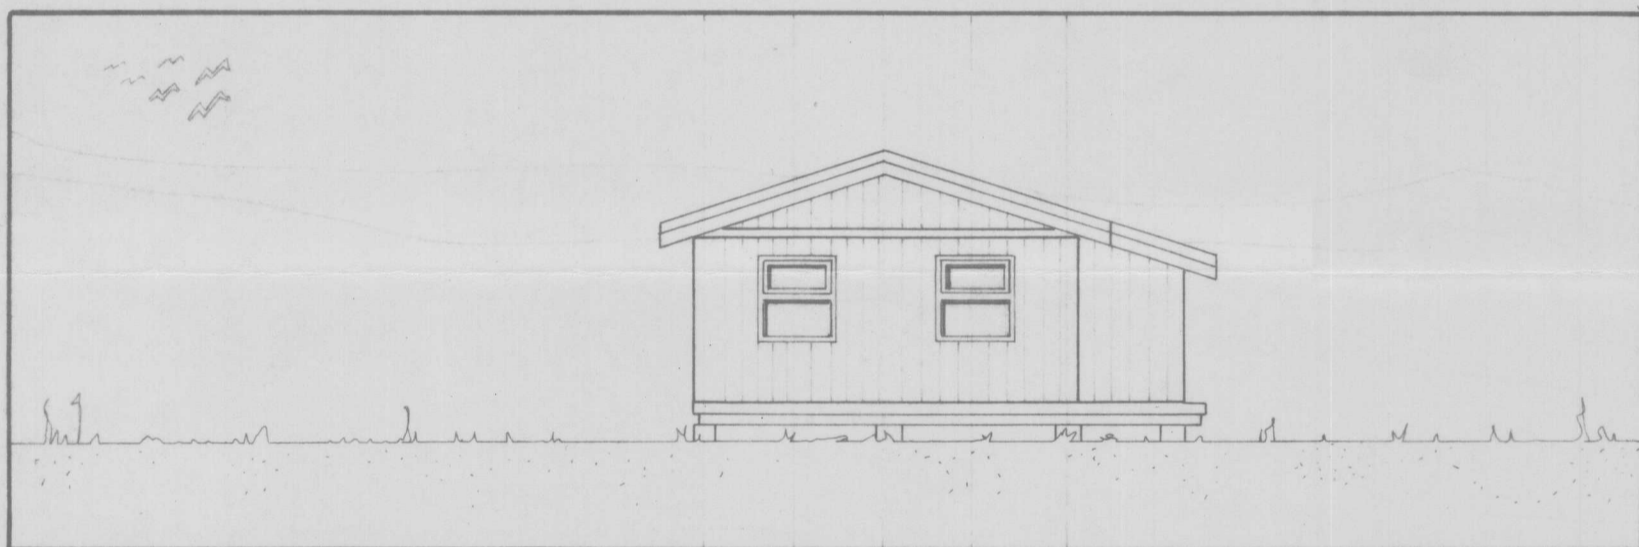

VESTUR

AUSTUR

NORDUR

SUDUR

SNID

Helma Ólafsson

GRUNNMYND 1:100

Bergur Guðmundsson

Sumarhús Helga Skúlasonar,
við Birtingaholt,
Hrunamannahrepp.

Grunnmynd - útlit - snið

Húsið er byggt úr timbur-
einingum frá
SANTAK hf. einingahúsum.

Flatarmál 52,7 m²
Rúmmál 155,7 m³