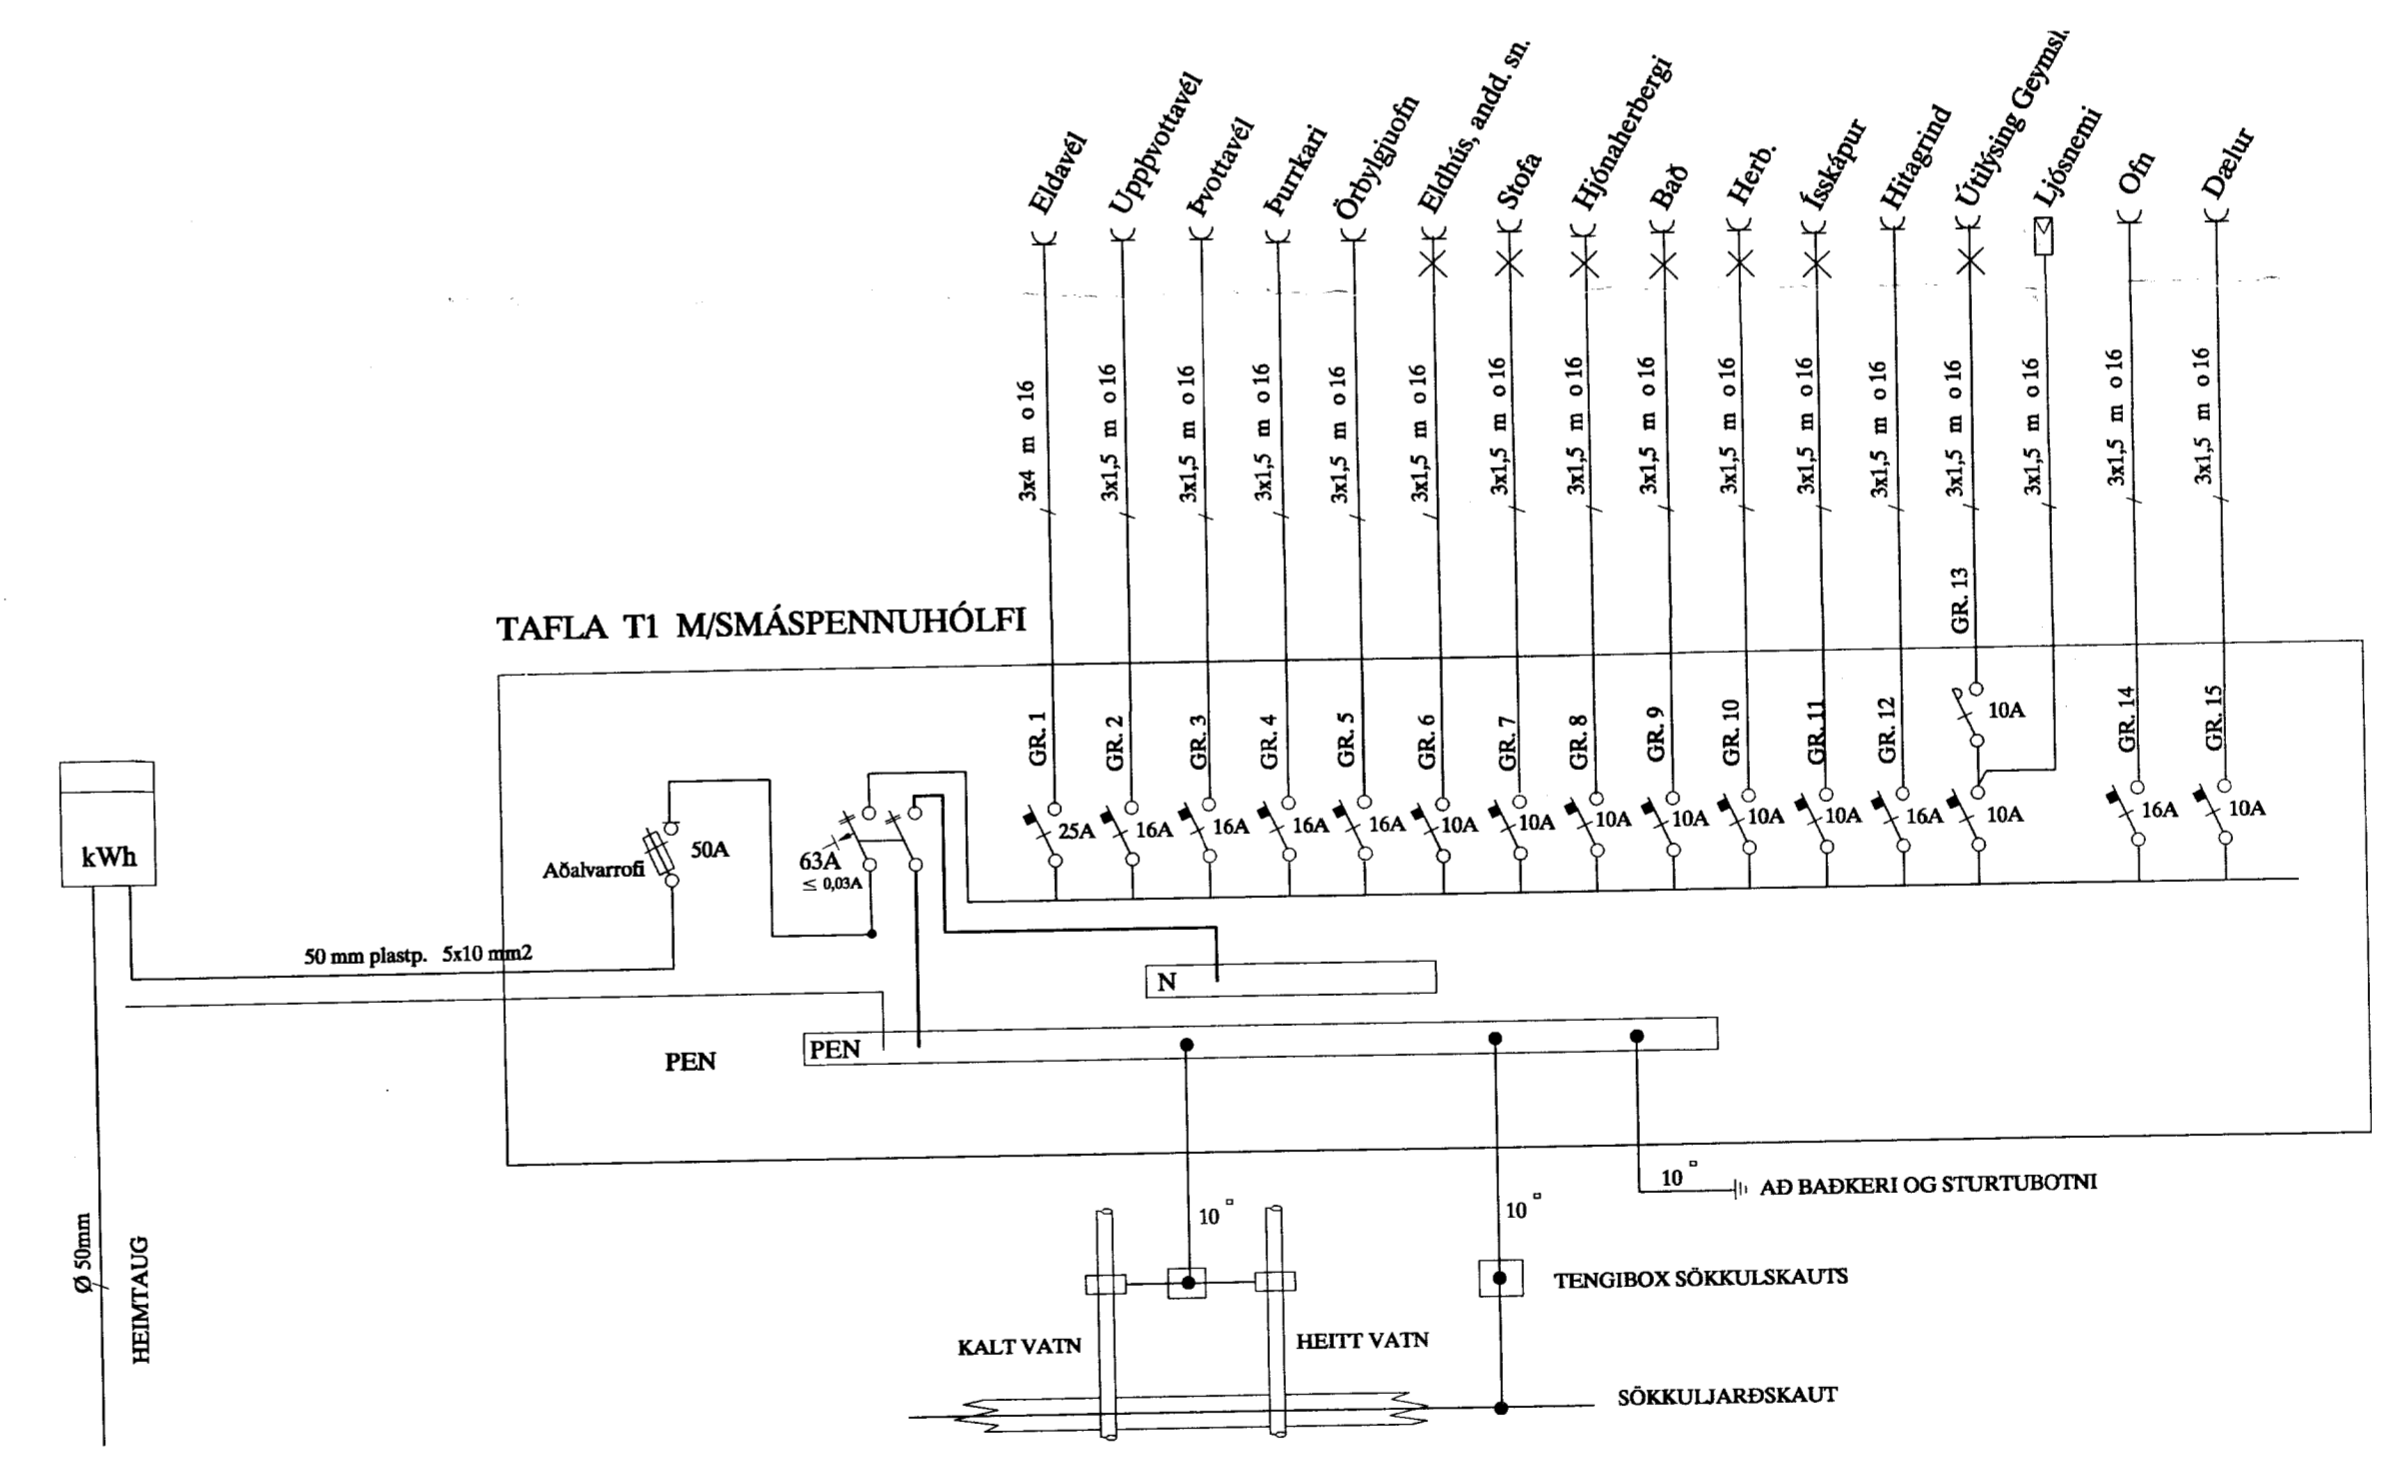

TAFLA T1 M/SMÁSPENNUHÓLFI

Rafspan ehf.

Mióvangi 4
220 Hafnarfjörður

HEITI VERKS:
**FRÍSTUNÐARHÚS
DALABYGGÐ**
Hús nr. 29

HEITI TEIKNINGAR:
**AFSTÖÐUMYND
SNIÐ
EINLÍNUMYND**

MKV: 1:50	DAGS: 25.09.08	VERK NR	
TEIKNAD. VO	YFIRFARIÐ VO	SAMÞYKKT VO	NR. TEIKNINGAR
DAGS undirskr. VÍÐIR Ólafsson kt. 280766-3569	NAFN HÖNNUÐAR		1
UNDIRSKR. HÖNNUÐAR			ÚTGÁFA A