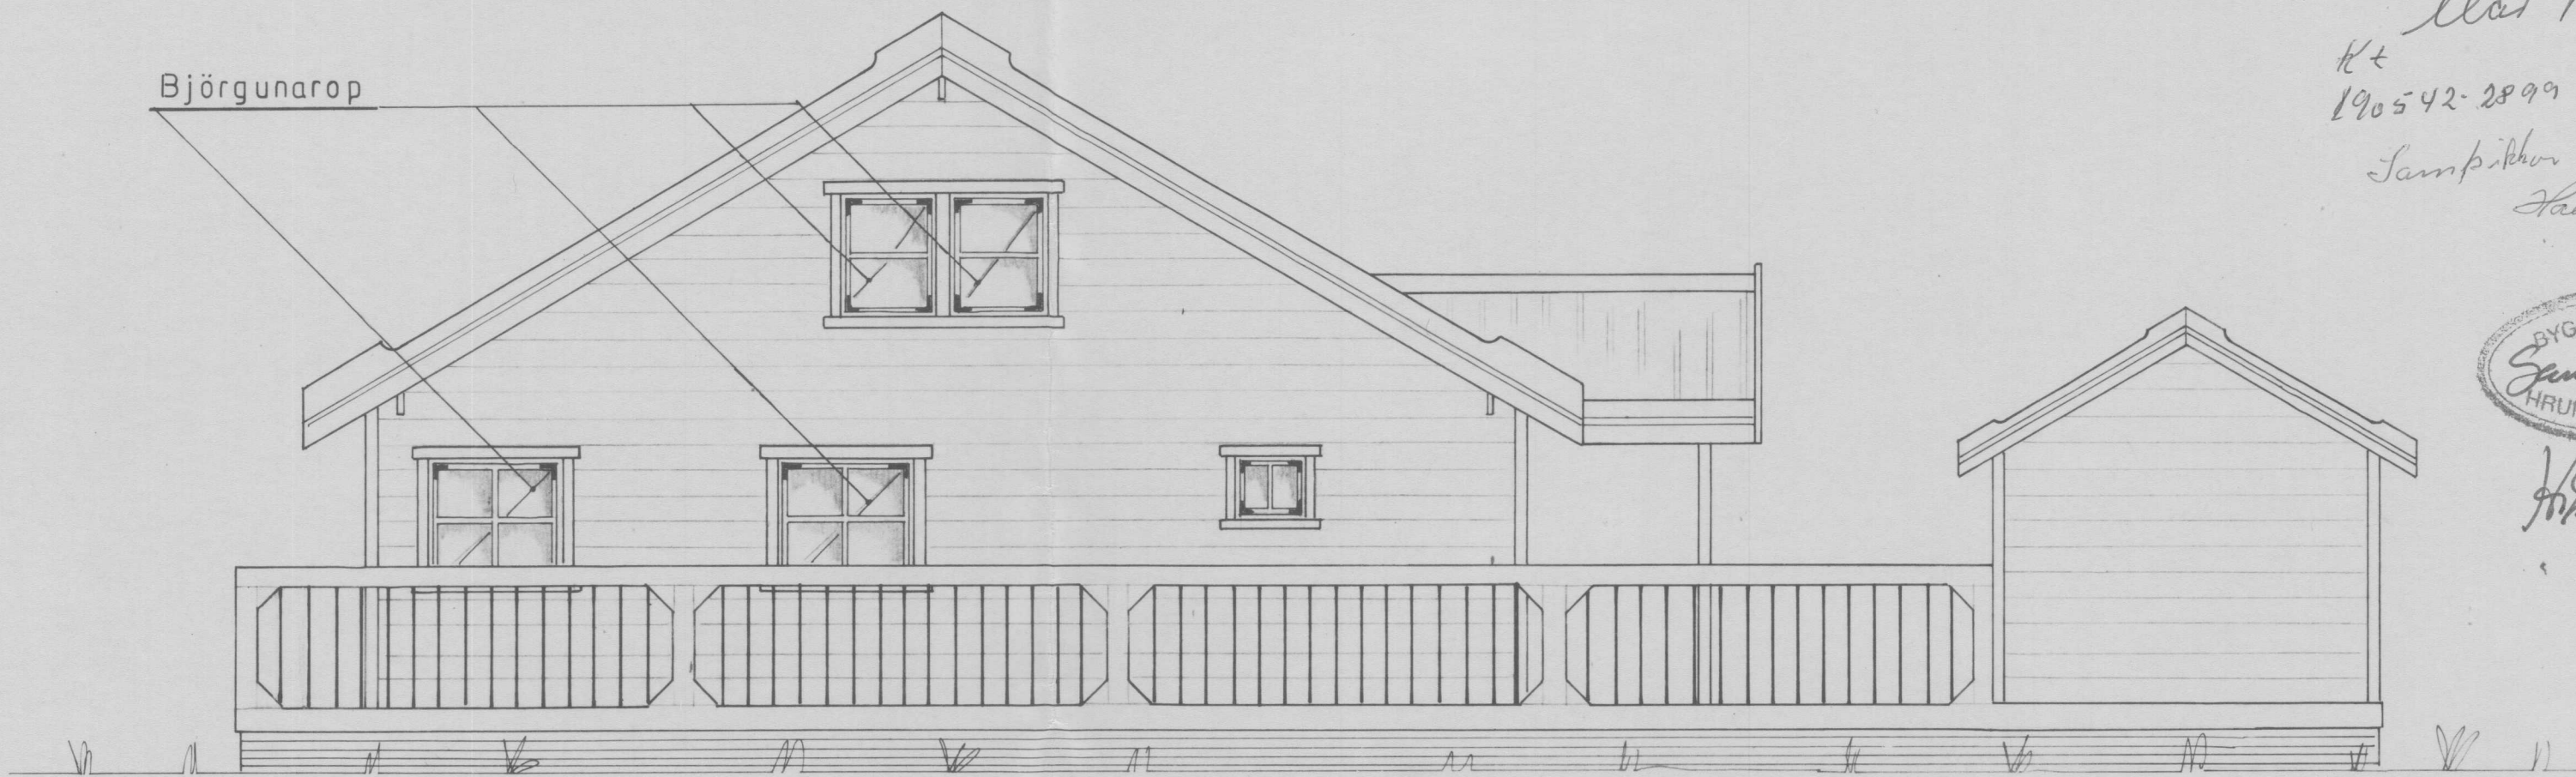

Björgunarop

Byggingameistari
 Elói Adólfsson
 Kt 190542-2899 Húsvangi 8
 Sampitkur sem landeigandi
 Helli 850 Helli
 Helli Guðnason

Handwritten signature of the architect, Elói Adólfsson.

Mkv. 1:50	Sumarhús í landi Efra-Sels, Hrunamannahreppi, Árnessýslu. Álftabyggð nr. 14.	TEIKNIVANGUR
Dags: jan. 2000	Eigandi Steindór Árnason Kt 100 753 2279 Sími 481 1991 894 5659	
Nr 118-1	Útlit	<i>Handwritten signature and date: Steinn Þorsteinsson 201032 4819</i>