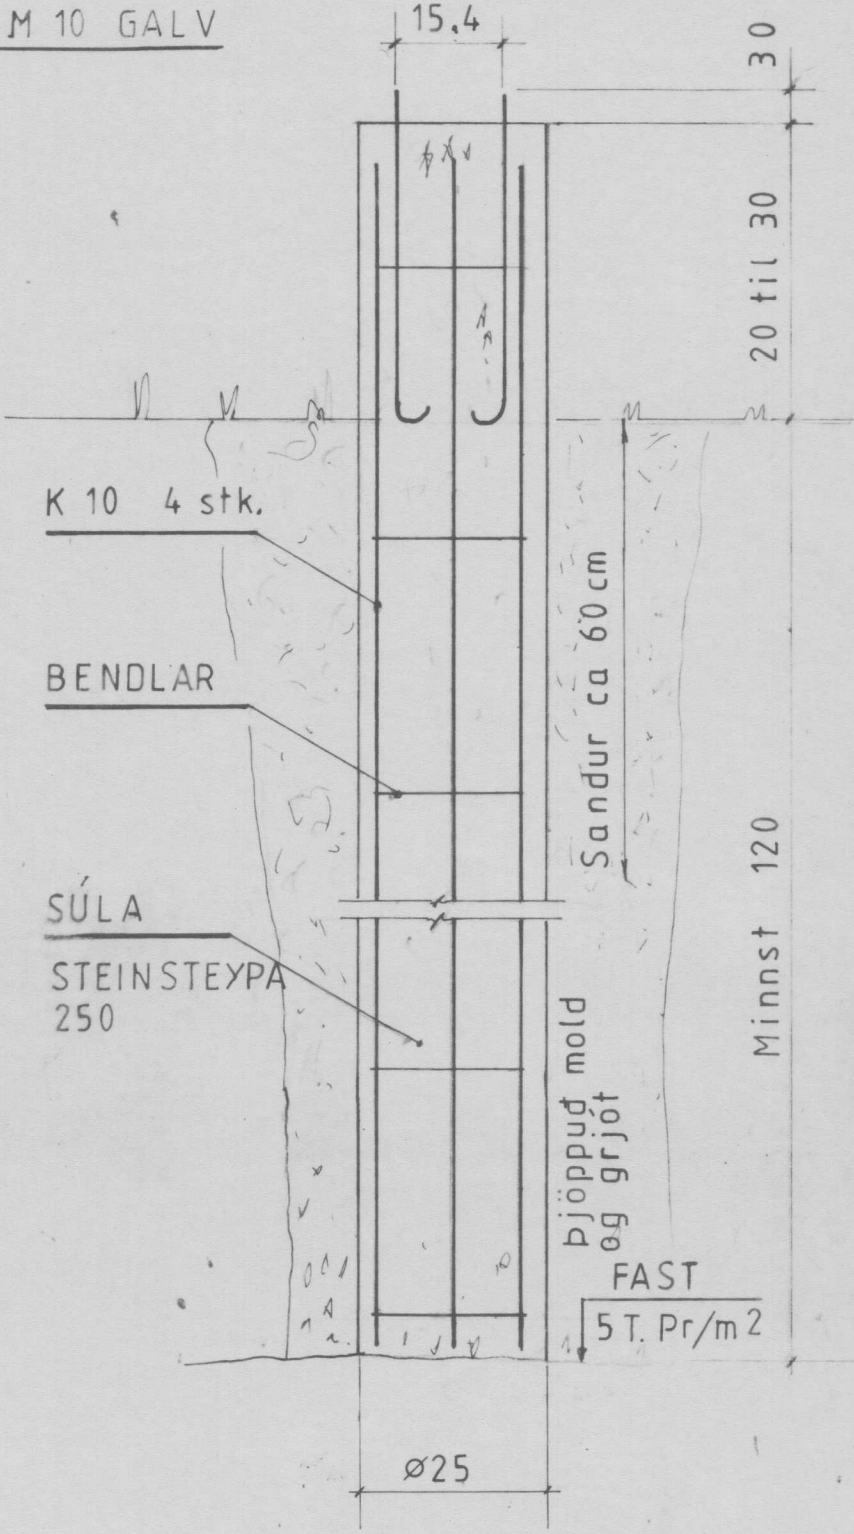

Afstöðumynd 1:500

118-5

2 stk 50 x 200 SAMSIÐA. FURA 5 fl.

BMF VINKELBESLAG 90 x 48 x 3 x 48 BOLTÍ M 10 GALV

Mkv 1:10 1:5	Sumarhús í landi Efra-Sels, Hrunamannahreppi, Árnessýslu. Álftabyggð nr. 14.	TEIKNIVANGUR
Dags. jan. '00	Eigandi Steindór Arnason Kt 100 753 2279 Sími 481 1991 894 5659	
Nr. 118-5	STEYPT SÚLA	<i>Handwritten signature and date: 20.3.2000</i>