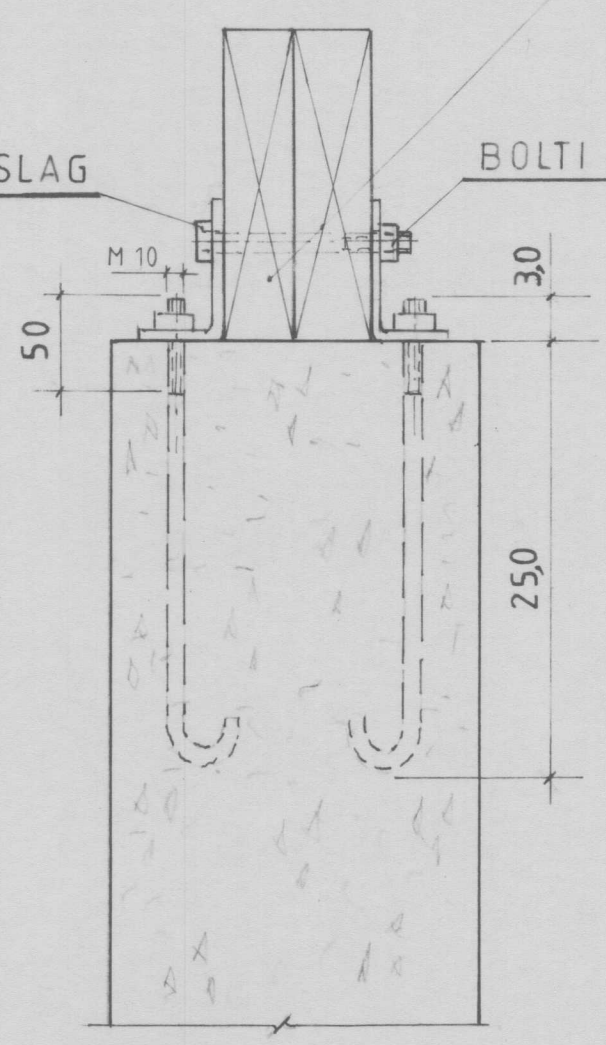

Afstöðumynd 1:500

118-5

2 stk 50 x 200 SAMSIÐA. FURA 5 fl.

BMF VINKELBESLAG 90 x 48 x 3 x 48 BOLTÍ M 10 GALV

Mkv 1:10 1:5	Sumarhús í landi Efra-Sels, Hrunamannahreppi, Árnessýslu. Álftabyggð nr. 14.	TEIKNIVANGUR
Dags. jan. '00	Eigandi Steindór Arnason Kt 100 753 2279 Sími 481 1991 894 5659	
Nr. 118-5	STEYPT SÚLA	<i>Handwritten signature and date: 20.3.2000</i>