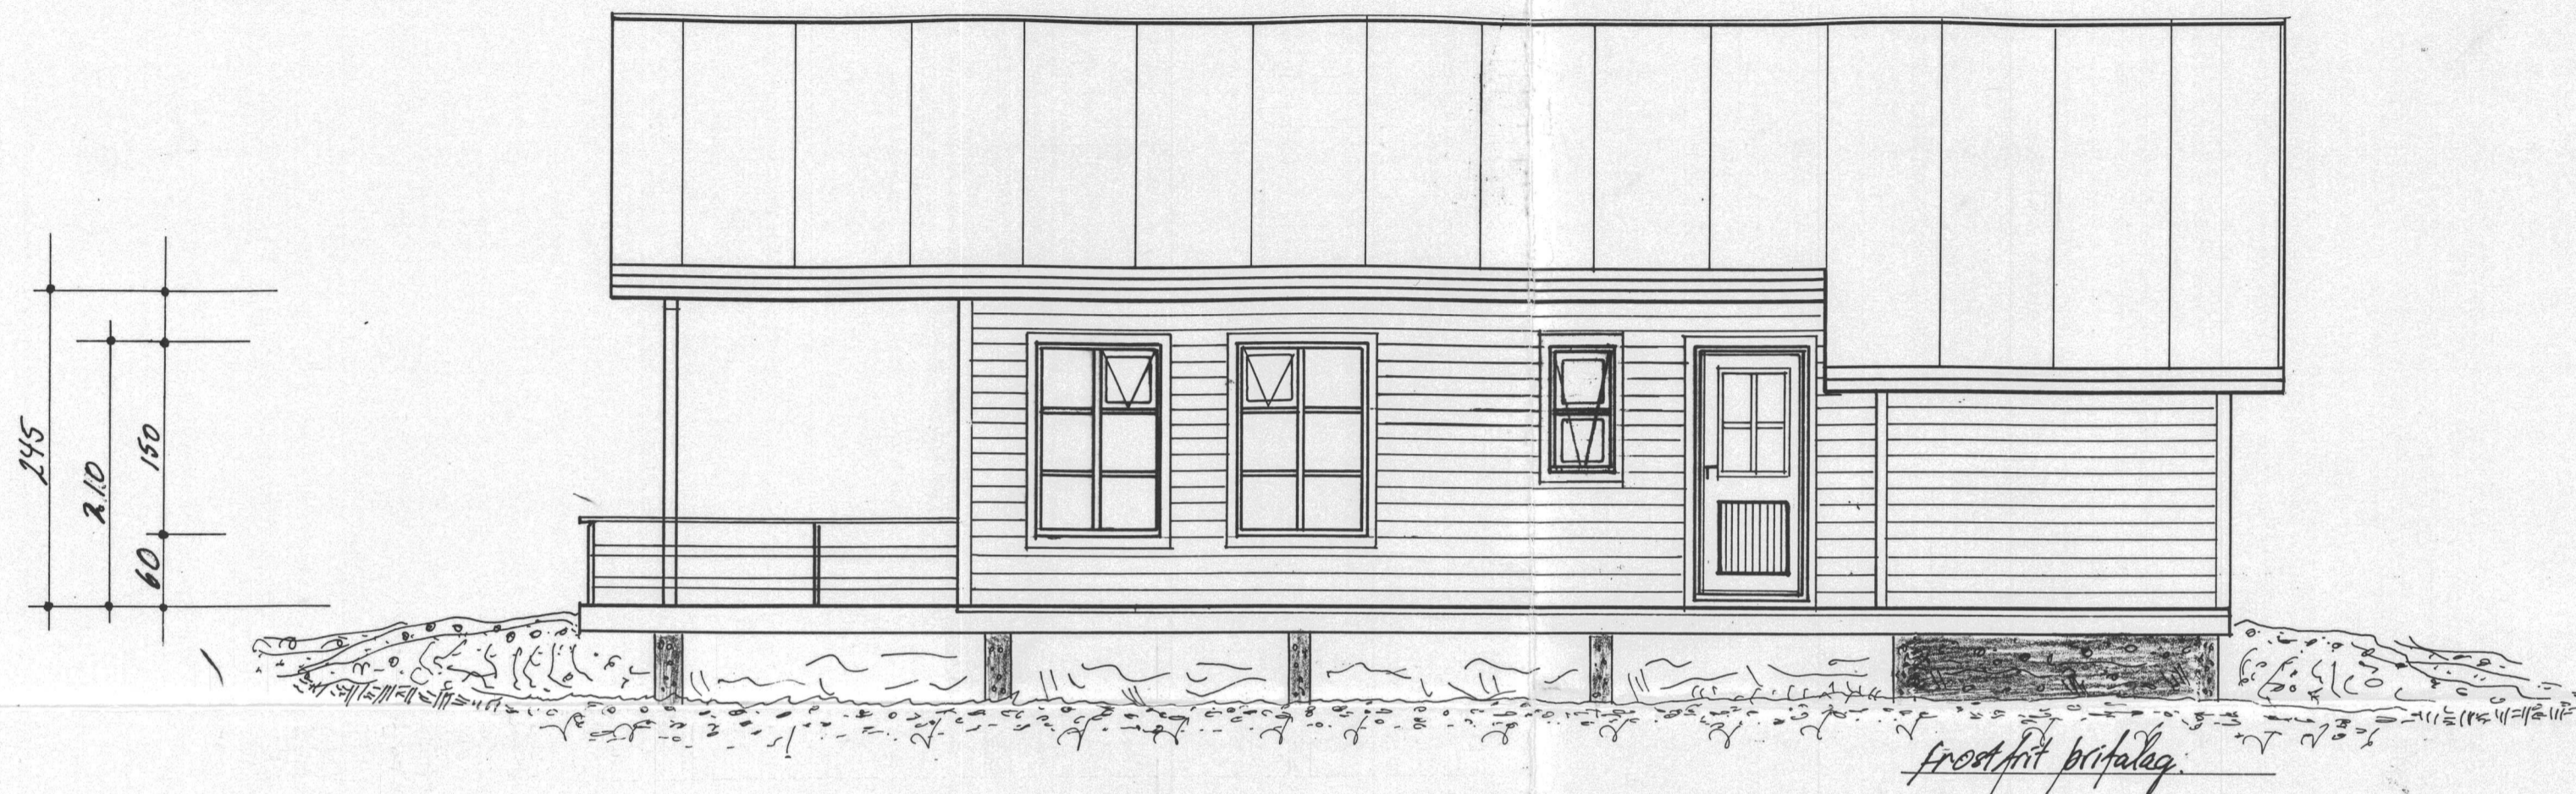

BYGGINGARFULLTRUI  
Samb. 28/11 2000  
HRUNAMANNAREPPS

*Hanna Guðmarsson*

N-Austurlanghlid MW 1:50

Nordurgall MW 1:50

Allar breytingar óheimilar án samþykkis

Nafn: <i>Sumarbústaður Utflitstæningar</i>	Mkv. 1:50	Oct 2000
<i>Kristján Þór Guðmarsson KT 160158-42639. Lóð í landi Elfra -</i>	Dags. 27.10.00	
<i>Sel Álfabyggð Hrunamannafr. Arness. 845 Flötum lóð NR/6.</i>	Samb. 28/11	
Teiknað af: <i>Stenólf Guðmarsson</i>	Teikningar nr. 04	
<i>KT: 100572-3039. Talentstjóri</i>	Verk nr. 01044	
<i>Lisabeyrus</i>	Sími: 8944142	
	5613536	