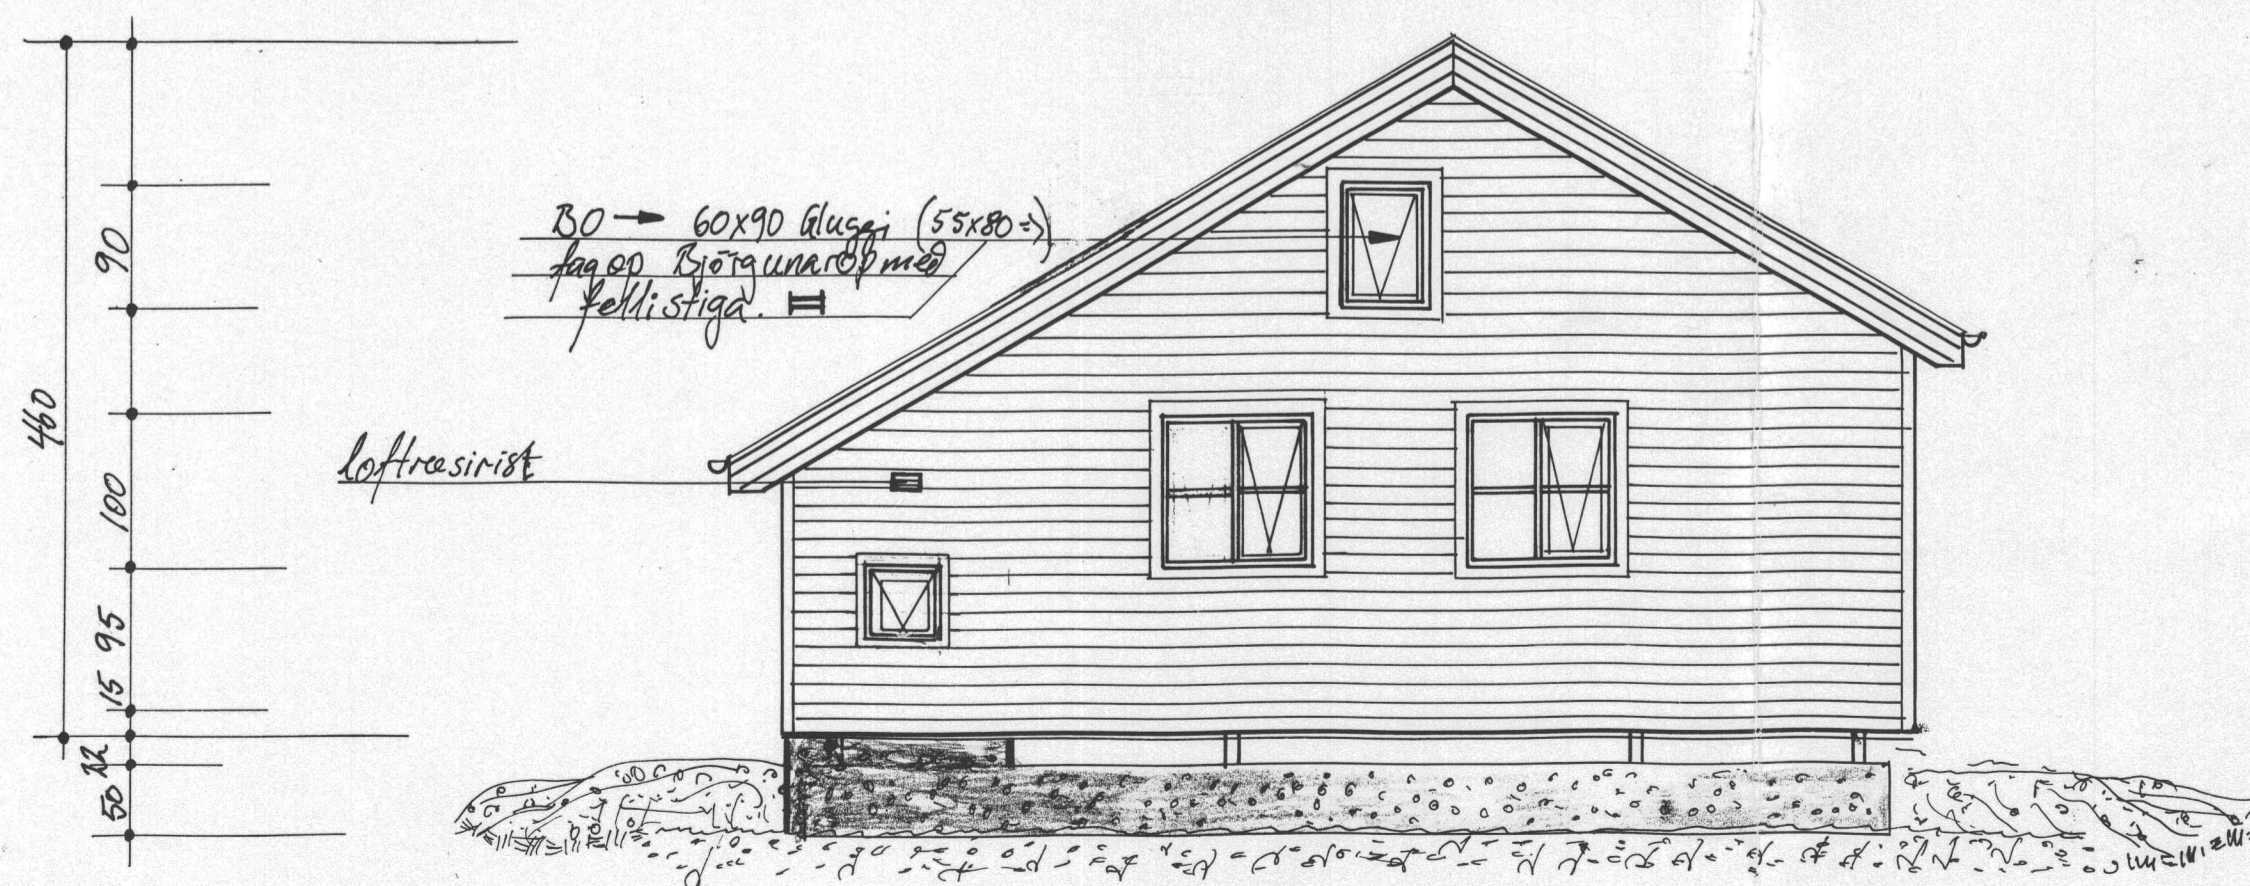

BYGGINGARFULLTRUI  
Samb. 28/11 2000  
HRUNAMANNAREPPS

*Hanna Guðmarsson*

N-Austurlanghlid MW 1:50

Nordurgall MW 1:50

Allar breytingar óheimilar án samþykkis

Nafn: <i>Sumarbústaður Utflitstæningar</i>	Mkv. 1:50	Oct 2000
<i>Kristján Þór Guðmarsson KT 160158-42639. Lóð í landi Elfra -</i>	Dags. 27.10.00	
<i>Sel Álfabyggð Hrunamannafr. Arness. 845 Flötum lóð NR/6.</i>	Samb. 28/11	
Teiknað af: <i>Stenólf Guðmarsson</i>	Teikningar nr. 04	
<i>KT: 100572-3039. Talentstjóri</i>	Verk nr. 01044	
<i>Lisabeyrus</i>	Sími: 8944142	
	5613536	