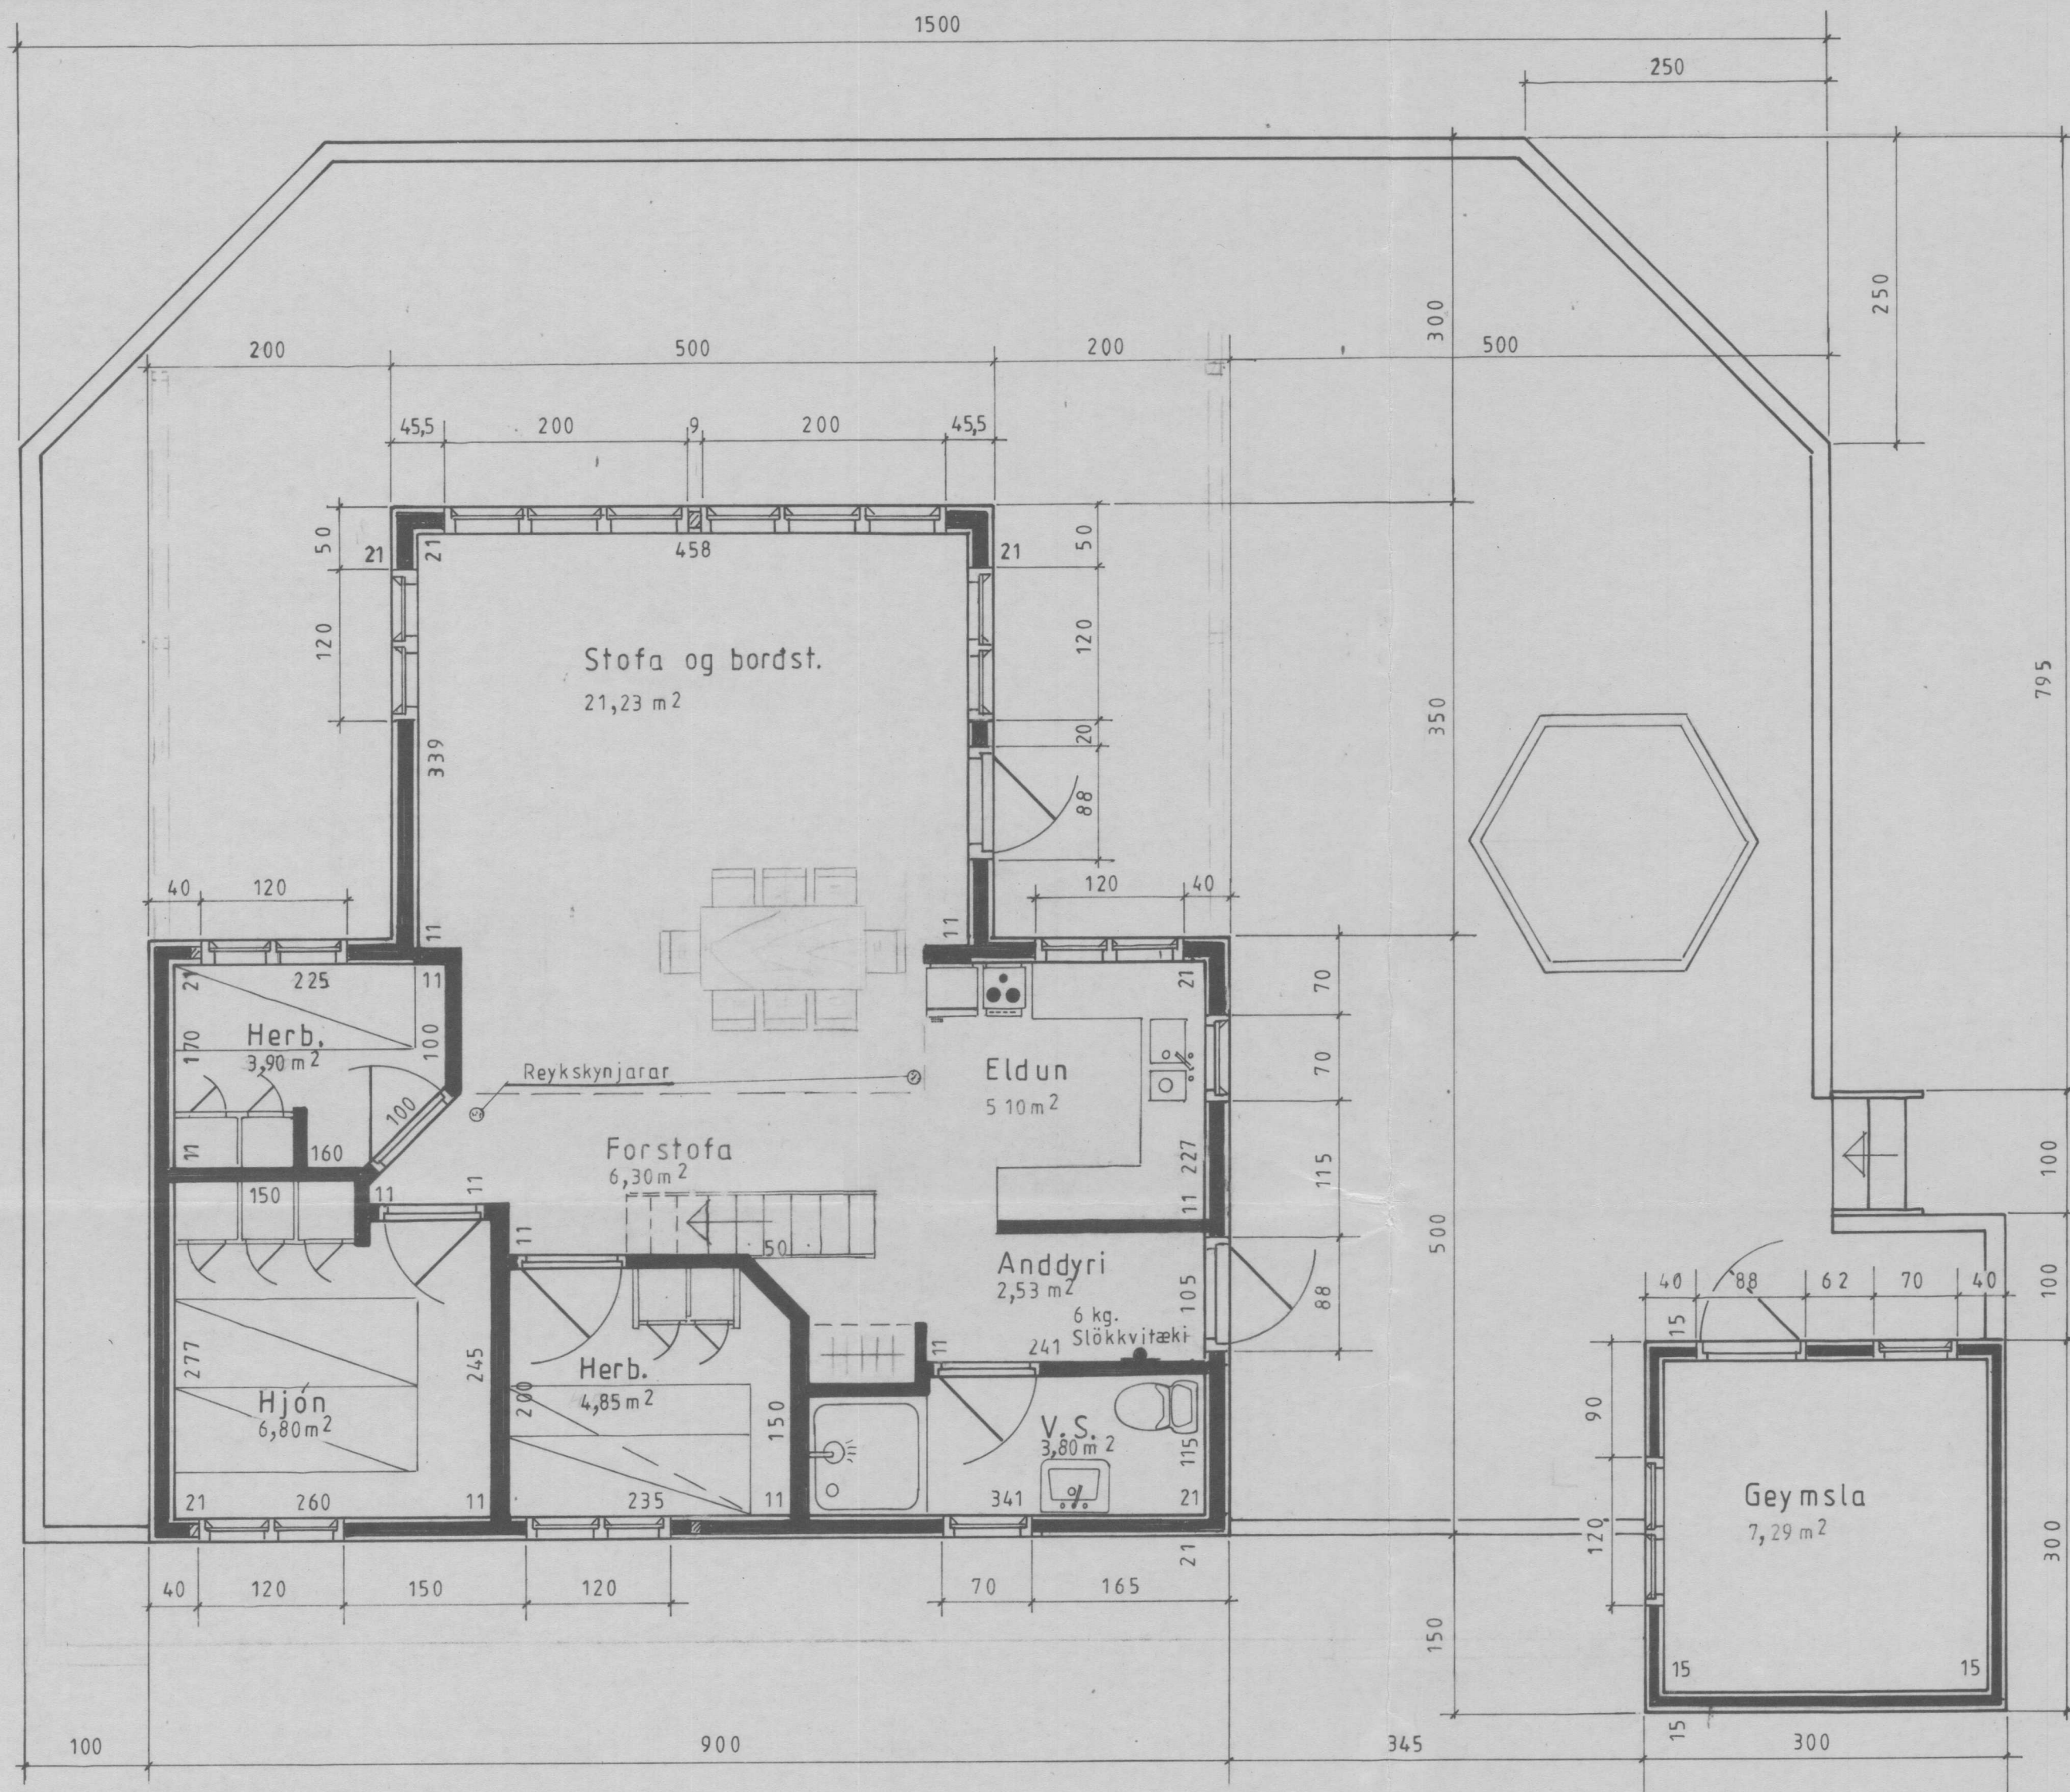

Hilma Einarsdóttir

Hús nr. 118

Flatarmál, brúttó — 62,50 m²
 Flatarmál, verandar — 10,30 m²
 Geymsla fl.m.brúttó — 9,00 m²

Mkv.: 1:50	Sumarhús í landi 'EFRA SELS', Hrunamannahreppi	TEIKNIVANGU
Dags: MAI 2000	Arnessýslu, Álftabyggt 10. Eigendu: María L. Wdowiak, Kt.060252 - 6109	<i>Kristinn Macginnor</i> 201032-4829
Nr. 118-3	og Juan Marquez Luzon Kt. 270654 2079 Simi 586 2075 H.Gullengi 5 112 Rvk	
	Grunnmynd	